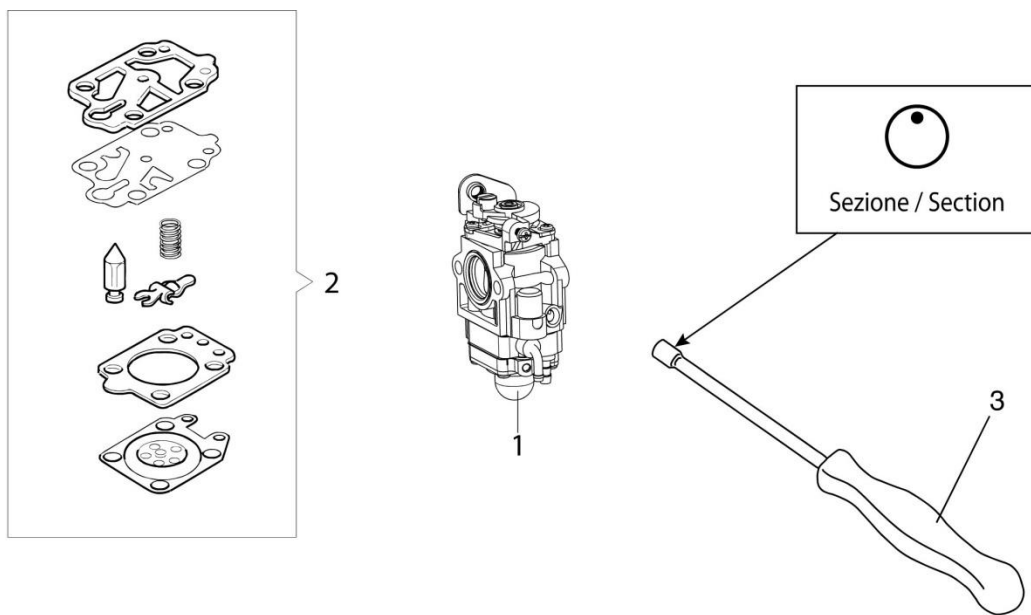

Ref.	Qty	Código Atual	Descrição	Ultimo	Penúltimo	Antepenúltimo
1	1	2318624R	Carburador			
2	1	2318025R	Kit reparo			
3	1	3055155R	Chave especial "pino"