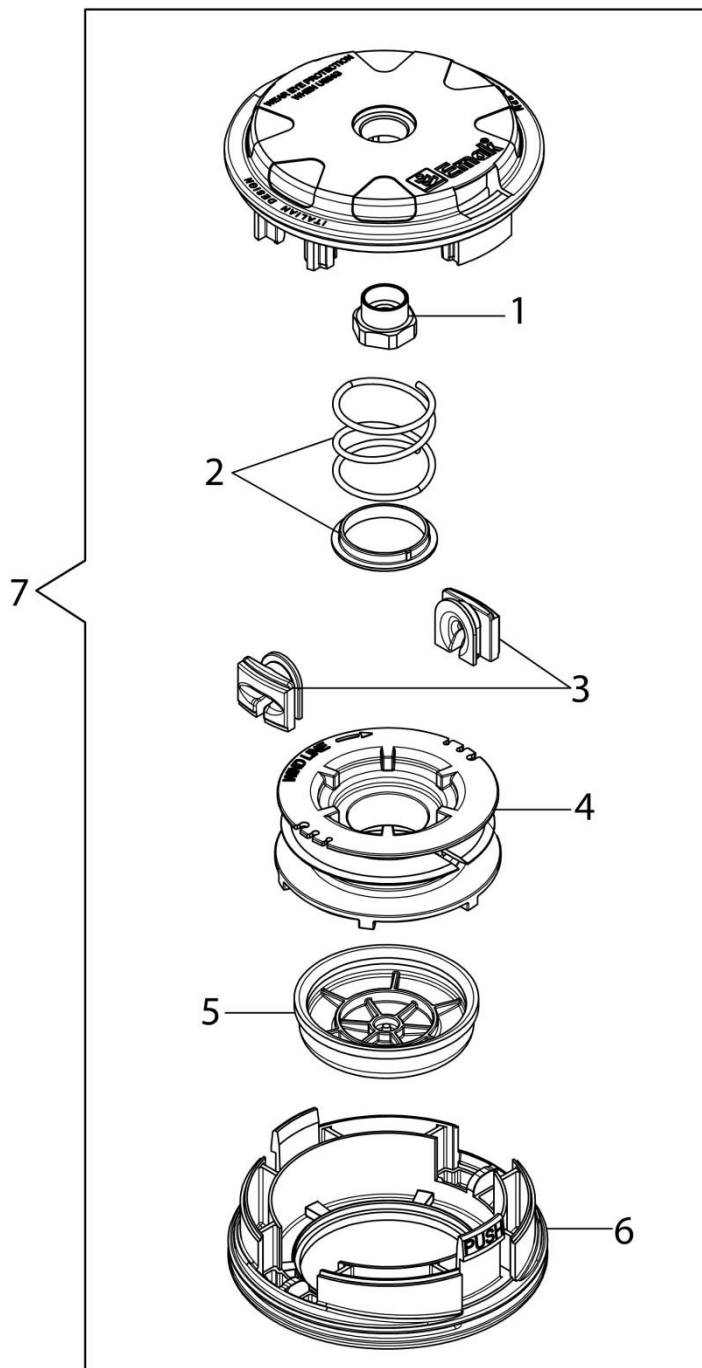

Ref.	Qty	Código Atual	Descrição	Ultimo	Penúltimo	Antepenúltimo
1	1	63120040R	Porca			
2	1	63120031R	Kit mola			
3	2	63120001R	Ilhos			
4	1	63120010R	Bobina			
5	1	63120011R	Botão			
6	1	63120012R	Tampa inferior			
7	1	61459100	Carretel fio nylon Ø 2,4			
7	1	61459102	Carretel fio nylon Ø 3			
10	1	61460055	Kit proteção			

Rev: 21/09/2022