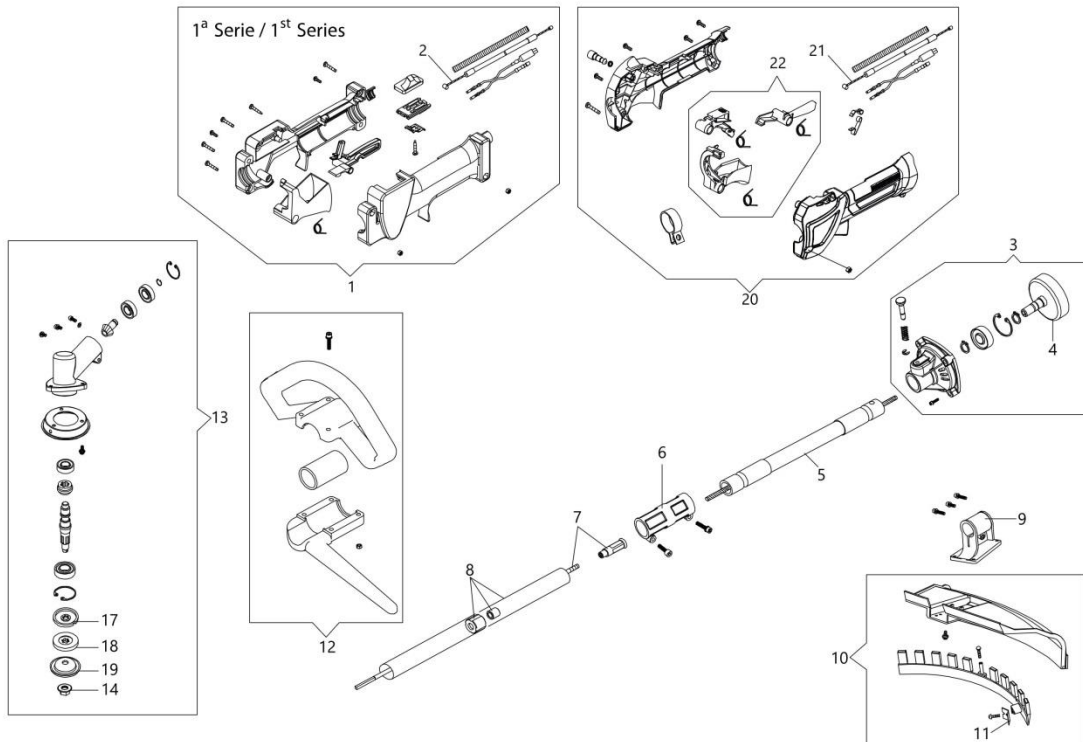

Ref.	Qtd	Código Atual	Descrição	Ultimo	Penúltimo	Antepenúltimo
1	1	BF000001R	Empunhadura completa		Até 08/2020	
2	1	BF000010R	Cabo do acelerador		Até 08/2020	
3	1	BF000027R	Carter			
4	1	BF000002R	Tambor de embreagem			
5	1	BF000003R	Tubo flexível			
6	1	BF000004R	Junta tubos			
7	1	61450448	Eixo + acoplamento			
8	1	BF000005R	Tubo Ø26			
9	1	BF000008R	Flange			
10	1	BF000029R	Proteção da lamina			
11	1	BF000009R	Faca			
12	1	BF000051R	Empunhadura completa	BF000028R		
13	1	61450441R	Caixa de engrenagens Ø26			
14	1	BF000007R	Porca			
17	1	BF000037R	Cubo			
18	1	BF000038R	Flange			
19	1	BF000036R	Copo de proteção			
20	1	BF000056R	Empunhadura completa		A partir de 09/2020	
21	1	BF000057R	Cabo do acelerador		A partir de 09/2020	
22	1	BF000148R	Kit gatilho