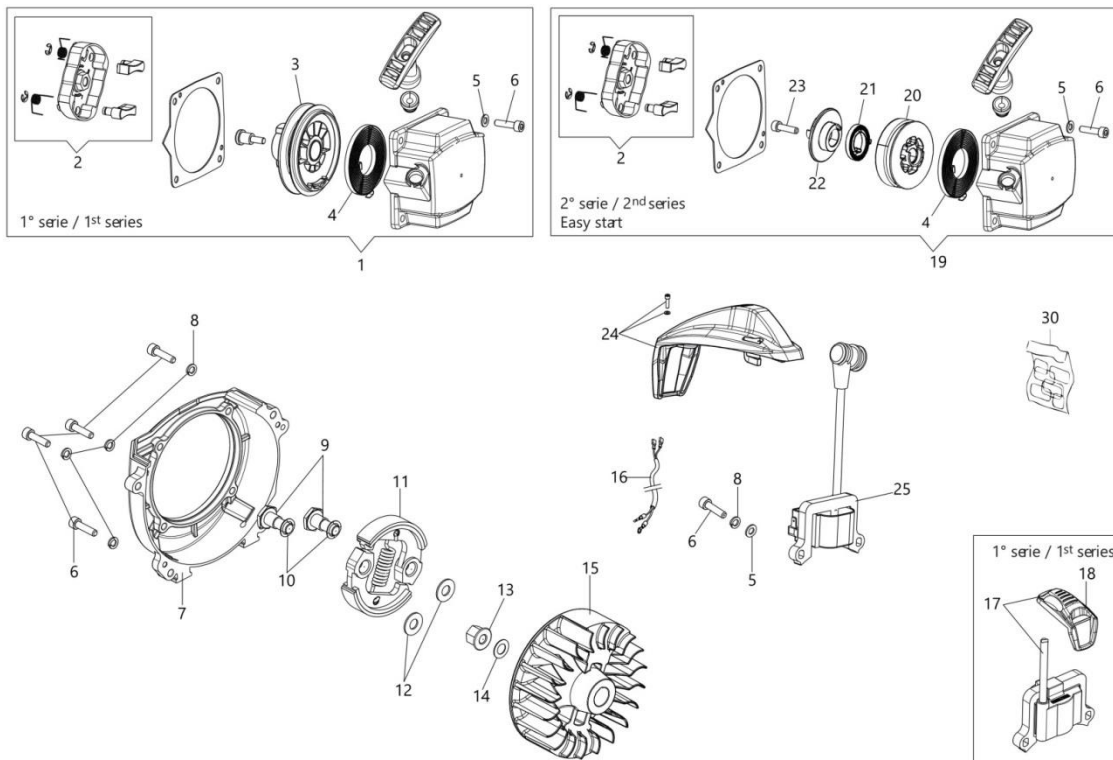

Ref.	Qtd	Código Atual	Descrição	Ultimo	Penúltimo	Antepenúltimo
1	3	3960121R	Parafuso			
2	1	61452028R	Tampa motor			
3	1	3055104R	Vela			
4	4	3860095R	Parafuso			
5	1	61450206R	Kit silenciador			
6	1	61450242AR	Defletor			
7	2	3801065R	Parafuso			
8	2	3916006R	Arruela			
9	1	3801011R	Parafuso	3801011		
10	1	61450367R	Tampa do escapamento			
11	1	61450442	Kit cilindro		Até S/N 8210038436	
11	1	61450048	Kit cilindro		A partir S/N 8210038437	
12	2	61450014R	Anel do pistão			
13	2	61450013R	Anel			
14	1	61450187AR	Kit pistão	61450187R		
15	1	61450127AR	Junta			
16	4	3860096R	Parafuso			
17	1	61452001BR	Carter completo			
18	1	3050056R	Retentor			
19	2	3035065R	Rolamento			
20	1	61450001BR	Virabrequim	61450001AR		
21	1	3028020R	Chaveta			
22	1	50110044R	Rolamento agulha			
23	1	3050057R	Retentor			
24	1	61450443	Jogo de juntas			
25	2	3801009R	Arruela	3801009		
26	2	3916005R	Parafuso			
27	1	61450039R	Bloco do motor			

Ref.	Qty	Código Atual	Descrição	Ultimo	Penúltimo	Antepenúltimo
1	1	61450192R	Partida completa			
2	1	61450193AR	Tracionador			
3	1	61450229AR	Polia de partida			
4	1	61450044AR	Mola da partida			
5	6	3916005R	Arruela			
6	10	3801013R	Parafuso			
7	1	61452083R	Flange			
8	6	3819006R	Arruela			
9	2	61450070R	Parafuso			
10	2	61450072R	Arruela			
11	1	61450277R	Embreagem			
12	2	61450071R	Arruela			
13	1	50010148R	Porca			
14	1	3833080R	Arruela	3833080		
15	1	61450310R	Volante			
16	1	BF000030R	Cabo			
17	1	2501026BR	Bobina			Até S/N 8210497428
18	1	61450370R	Cachimbo de vela			Até S/N8210497428
19	1	61460066	Partida completa Easy Start			A partir Janeiro 2021
20	1	61450024R	Polia de partida			
21	1	61450496R	Mola			
22	1	61450025R	Pinon			
23	1	3801009R	Parafuso			
24	1	61450085	Tampa da vela			A partir S/N 8210497429
25	1	2501030AR	Bobina			A partir S/N 8210497429
30	1	61450088	Jogo de Etiquetas			