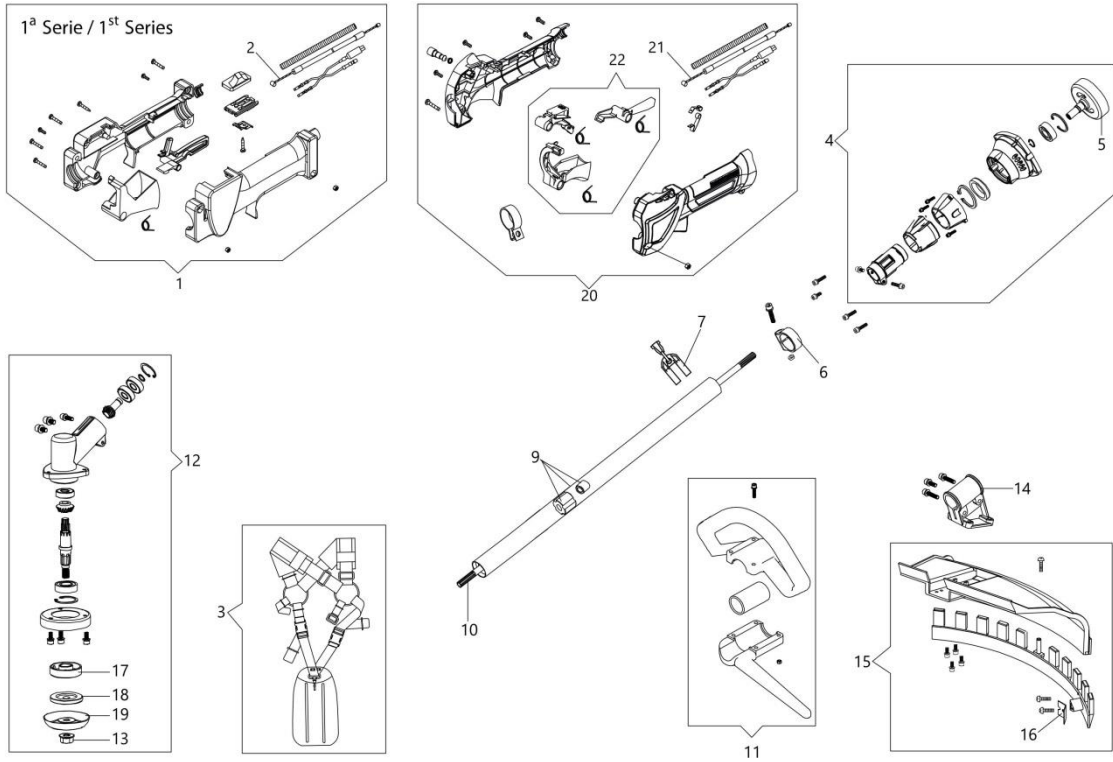

Ref.	Qty	Código Atual	Descrição	Ultimo	Penúltimo	Antepenúltimo
1	1	BF000054R	Empunhadura completa		Até Agosto/2020	
2	1	BF000055R	Cabo do acelerador		Até Agosto/2020	
3	1	4160463AR	Conjunto de cintos			
4	1	61450327R	Carter Ø26			
5	1	BF000011R	Tambor de embreagem			
6	1	BF000012R	Abraçadeira Ø26			
7	1	BF000048R	Suporte Ø26			
9	1	BF000014R	Tubo Ø26			
10	1	BF000015R	Eixo de transmissão			
11	1	BF000051R	Empunhadura completa			
12	1	61450441R	Caixa de engrenagens Ø26			
13	1	BF000007R	Porca			
14	1	BF000008R	Flange Ø26			
15	1	BF000029R	Kit protetor da lamina			
16	1	BF000009R	Faca			
17	1	BF000037R	Cubo			
18	1	BF000038R	Flange			
19	1	BF000036R	Copo de proteção			
20	1	BF000054R	Empunhadura completa		A partir Setembro/2020	
21	1	BF000055R	Cabo do acelerador		A partir Setembro/2020	
22	1	BF000148R	Kit gatilho