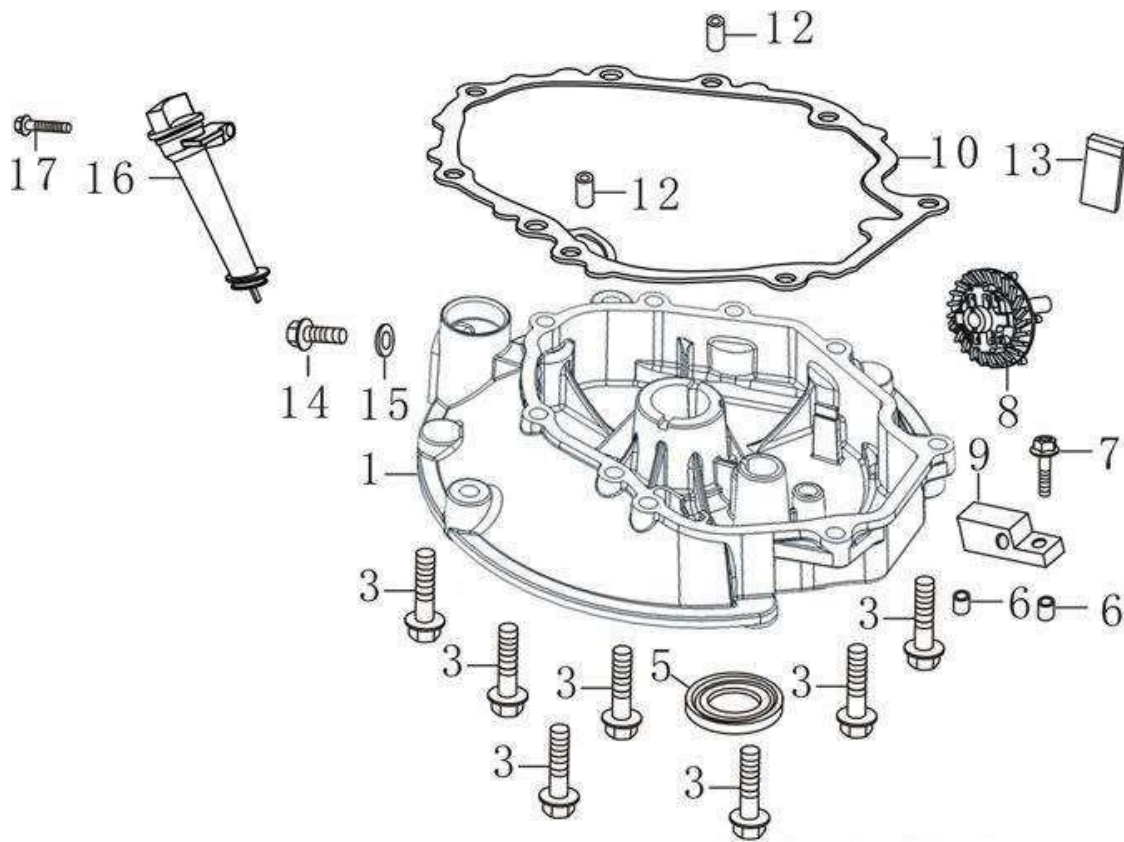

Ref.	Qtd	Código Atual	Descrição	Último	Penúltimo	Antepenúltimo
1	1	110820038-0001	Tampa inferior do cilindro			
3	7	380140024-0006	Parafuso M6x28			
5	1	380650347-0001	Retentor de óleo 25x41,25x6			
6	2	380600121-0001	Pino guia 8x10			
7	1	380140077-0005	Parafuso M6x18			
8	1	171750013-0001	Engrenagem do governador			
9	1	171640003-0001	Governador			
10	1	110830053-0001	Junta da tampa inferior do cilindro			
12	2	380600120-0001	Pino guia 8x14			
13	1	150570002-0001	Defletor do óleo			
14	1	110260025-0001	Bujão do cilindro			
15	1	380450514-0001	Arruela 10x16x1,5			
16	1	110690016-0002	Medidor do óleo			
17	1	380140100-0003	Parafuso M6x35