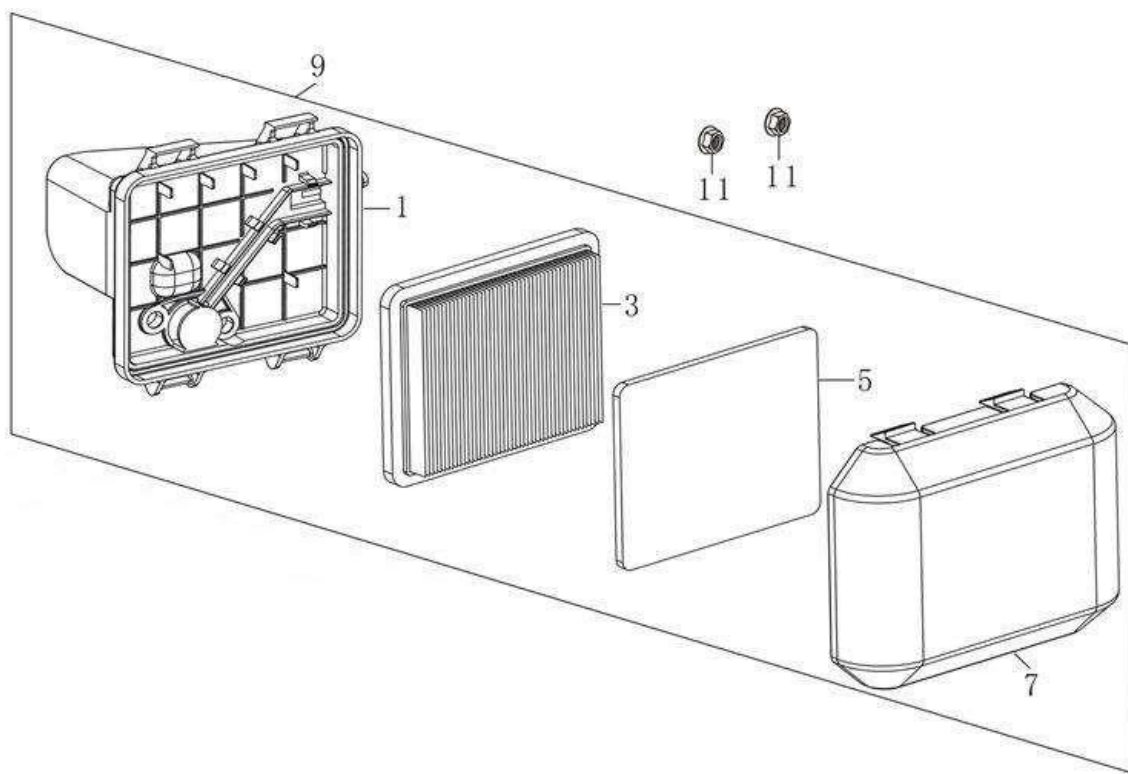

Ref.	Qtd	Código Atual	Descrição	Último	Penúltimo	Antepenúltimo
1	1	180280052-0001	Base do filtro de ar			
3	1	180130178-0001	Elemento do filtro de ar			
5	1	180130157-0001	Pré-filtro			
7	1	180070175-0001	Tampa do filtro de ar			
9	1	180020597-0001	Filtro de ar completo			
11	2	380370066-0001	Porca M6