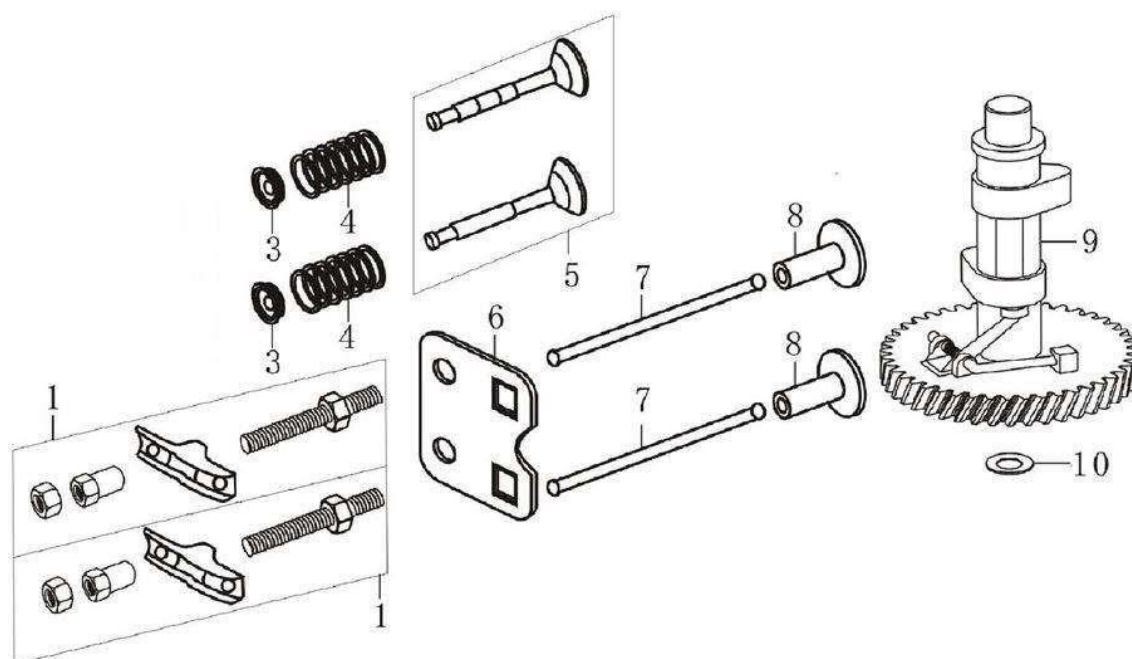

Ref.	Qtd	Código Atual	Descrição	Último	Penúltimo	Antepenúltimo
1	2	140450022-0001	Balancim completo			
3	2	140380020-0001	Retentor da mola da válvula			
4	2	140340022-0001	Mola da válvula			
5	1	500550034-0001	Válvulas de admissão e escape			
6	1	140710003-0001	Guia das válvulas			
7	2	140670028-0001	Haste de levante das válvulas			
8	2	140690002-0001	Apoio da haste			
9	1	140020058-0001	Eixo do comando			
10	1	380450534-0001	Arruela 14,2x20x1