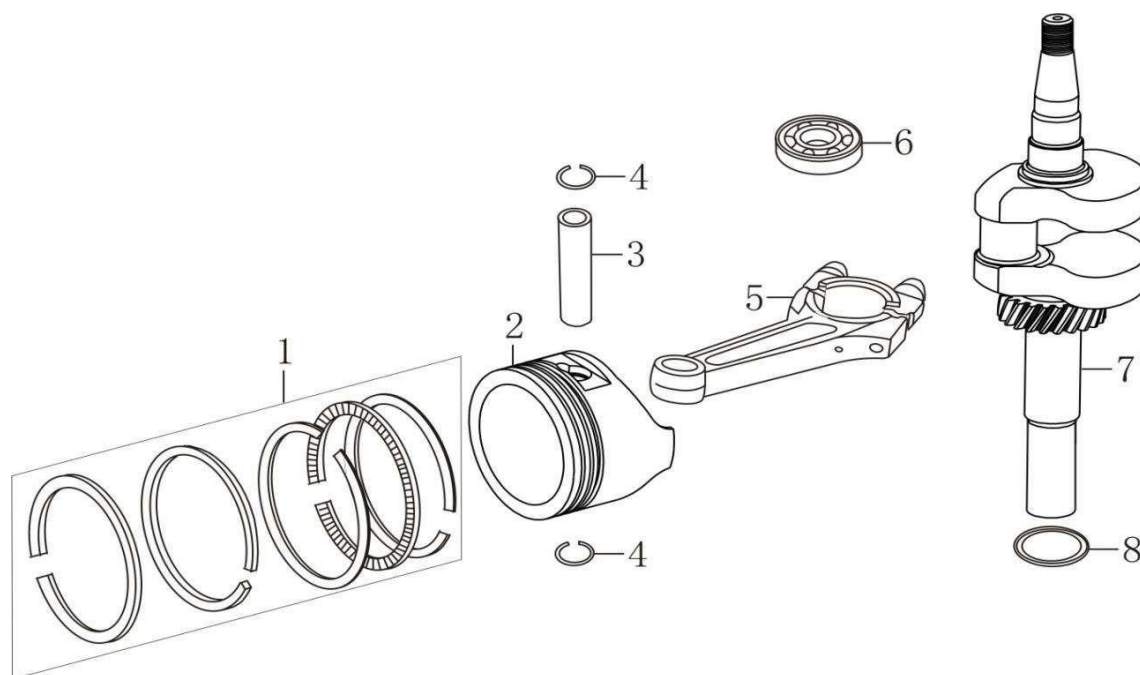

Ref.	Qtd	Código Atual	Descrição	Último	Penúltimo	Antepenúltimo
1	1	130070098-0001	Jogo de anéis do pistão			
2	1	130030106-0001	Pistão			
3	1	130060030-0001	Pino do pistão			
4	1	380560055-0001	Anel trava do pino do pistão			
5	1	130150051-0001	Biela			
6	1	380630137-0002	Rolamento de esferas			
7	1	130290161-0001	Virabrequim			
8	1	380450518-0001	Arruela de encosto 25,4x34x1