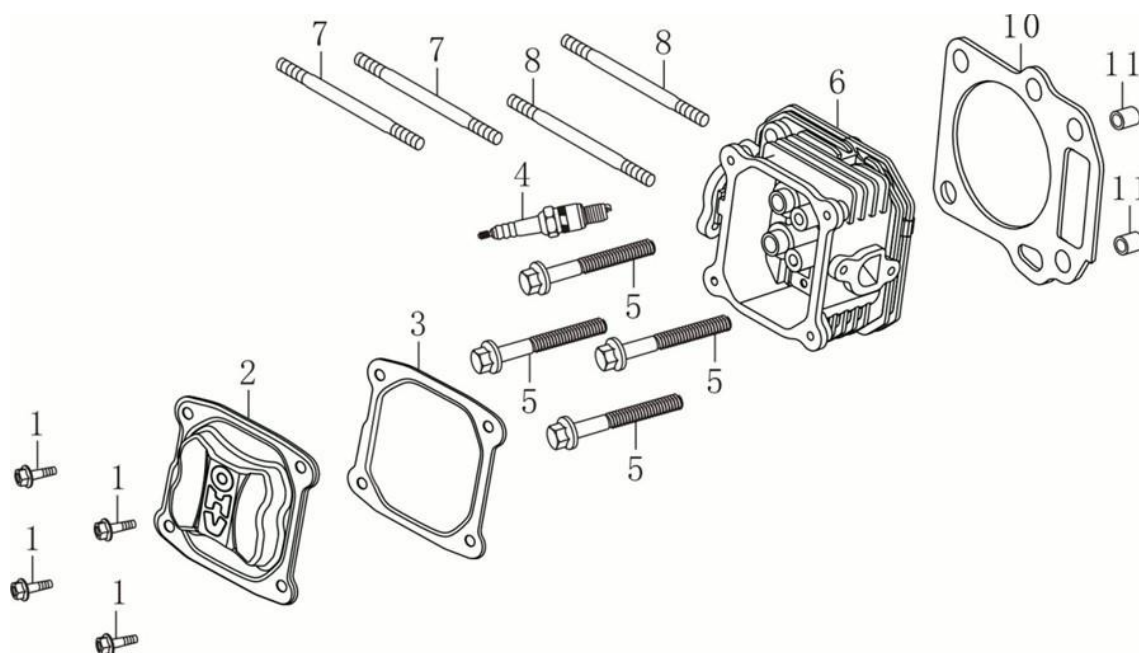

Ref.	Qtd	Código Atual	Descrição	Último	Penúltimo	Antepenúltimo
1	1	FC66030251B	Carcaça do cortador 18"			
2	1	FC66060104	Haste de comando			
3	1	FC66060106	Barra do freio			
4	1	FC66030108	Cabo do freio			
5	2	FC710-1174	Parafuso fixador da haste			
6	2	FC731-1187	Borboleta de fixação da haste			
7	1	FC710-1205	Suporte passa cabo			
8	1	FC720-0279	Porca da passa cabo			
9	1	FC66030002	Tampa traseira			
10	1	FC66030247	Eixo da tampa traseira			
11	1	FC66030019	Mola eixo da tampa traseira			
12	2	FC3045029	Arruela da tampa traseira			
13	3	FC738-0000F	Parafuso de fixação do motor			
14	3	FC738-0001F	Porca da base do motor			
15	1	FC8202126	Chaveta do flange			
16	1	FC66030003A	Flange da lâmina			
17	1	FC66030201	Lâmina 18"			
18	1	FC736-0452	Arruela da lâmina	FC736-0452V		
19	1	FC3906150	Parafuso da lâmina			
20	1	FC66030006	Armação do cesto recolhedor			
21	1	FC66030174	Cesto do recolhedor			
22	1	FC66030177	Cesto recolhedor completo			
23	4	FC734-1779	Roda 180mm (branca)			
24	4	FC3933032	Porca da roda			
25	4	FC66030012CH	Arruela da roda			
26	4	FC15262	Pivô do regulador de altura			
27	4	FC15261	Suporte regulador de altura			
28	4	FC732-0404	Regulador de altura			
29	4	FC720-0426	Ponteira regulador de altura			
30	4	738-0533	Parafuso da roda			
31	4	FC738-0507B	Parafuso regulador de altura			
32	4	FC736-0105	Arruela do regulador de altura			
33	1	FC66060555	Comando acelerador cpt.			