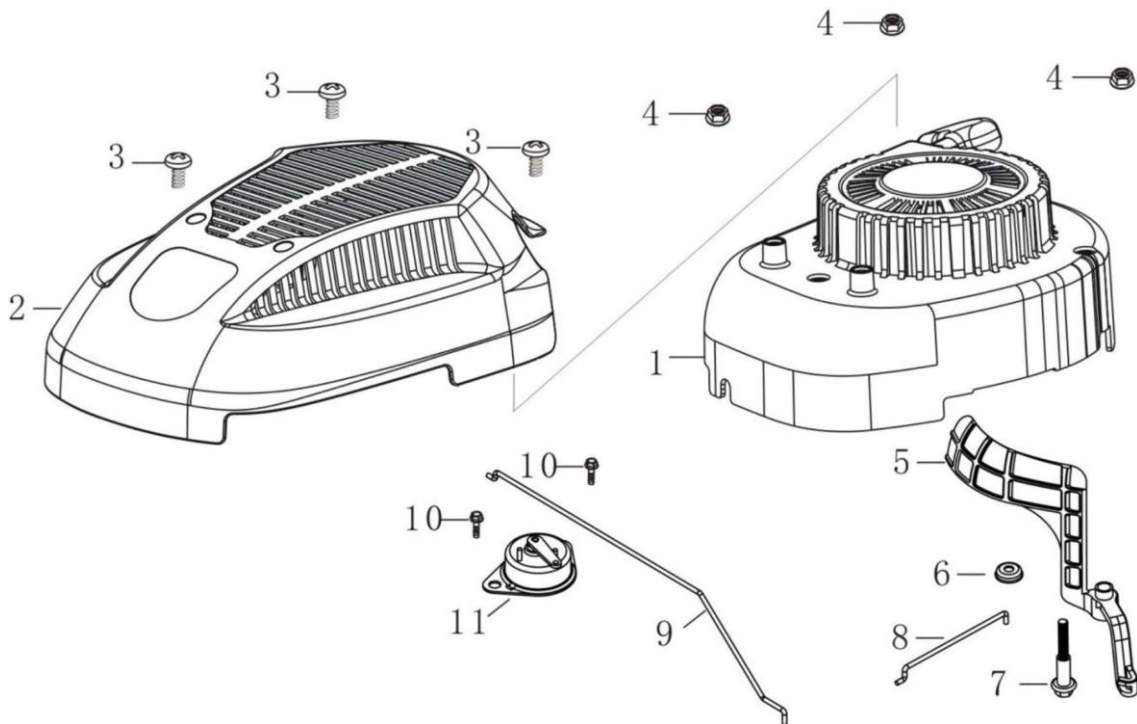

Ref.	Qtd	Código Atual	Descrição	Último	Penúltimo	Antepenúltimo
1	1	193490248-0001	Tampa da partida retrátil			
2	1	193690003-0001	Tampa do ventilador			
3	3	380200008-0005	Parafuso M4x10			
4	3	380370066-0001	Porca M6			
5	1	173910002-0001	Controle do acelerador			
6	1	141140003-0001	Tampa ante pó			
7	1	380020090-0001	Parafuso			
8	1	171650016-0001	Braço do acelerador			
10	2	380140167-0002	Parafuso