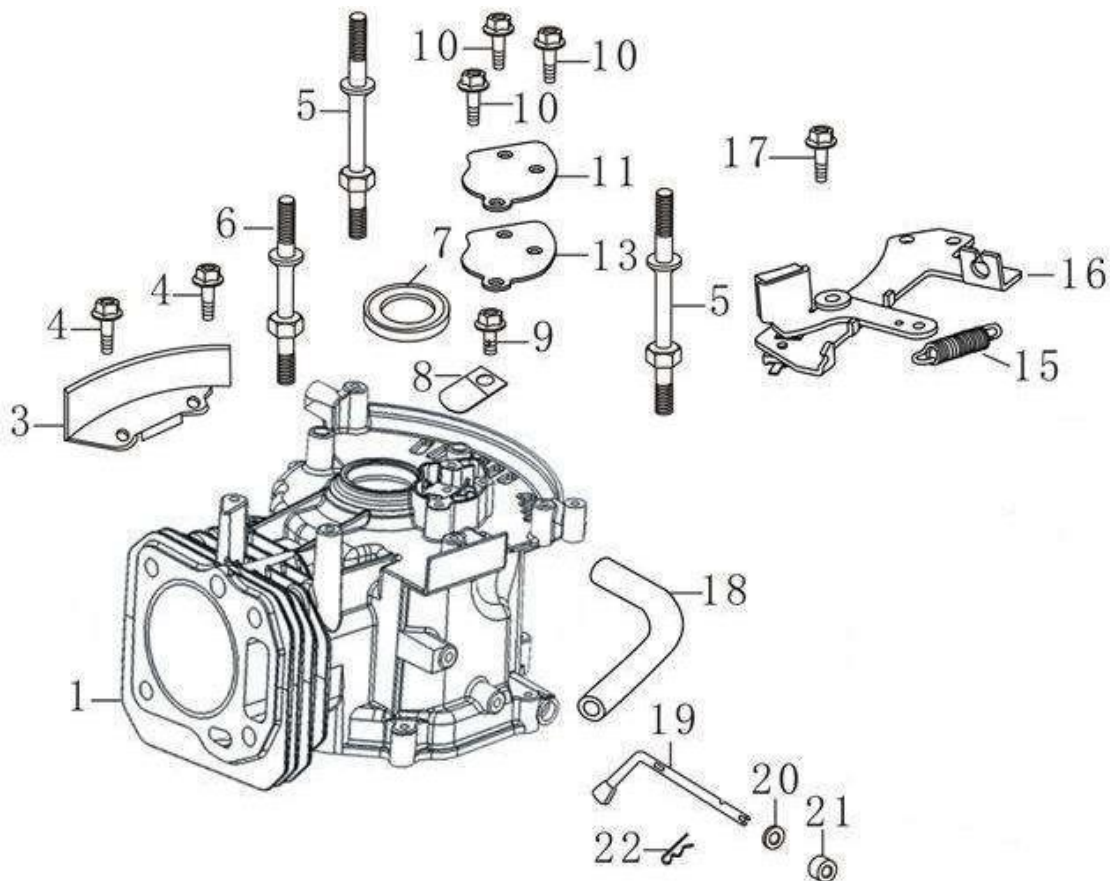

Ref.	Qtd	Código Atual	Descrição	Último	Penúltimo	Antepenúltimo
1	1	110810143-0001	Cárter			
3	1	160200048-0001	Protetor do volante			
4	2	380140013-0005	Parafuso da flange M6x16			
5	1	380850002-0001	Prisioneiro 6x78,5			
6	2	380850006-0001	Prisioneiro 6x85			
7	1	380650335-0001	Retentor de óleo 25x38x7			
8	1	140250006-0001	Válvula de óleo			
9	1	380140037-0003	Parafuso M6x10			
10	3	380140441-0001	Parafuso M6x12			
11	1	110840010-0001	Tampa do filtro de óleo			
13	1	110850010-0001	Junta da tampa do filtro de óleo			
15	1	381140388-0001	Mola do freio do motor			
16	1	293030005-0001	Freio do motor			
17	1	380140086-0002	Parafuso M6x22			
18	1	380740521-0001	Tube do respiro			
19	1	171630010-0001	Eixo do braço do governador			
20	1	380450527-0001	Arruela 6x13x1			
21	1	380650338-0001	Retentor de óleo 6x11x4			
22	1	381350004-0001	Pino trava