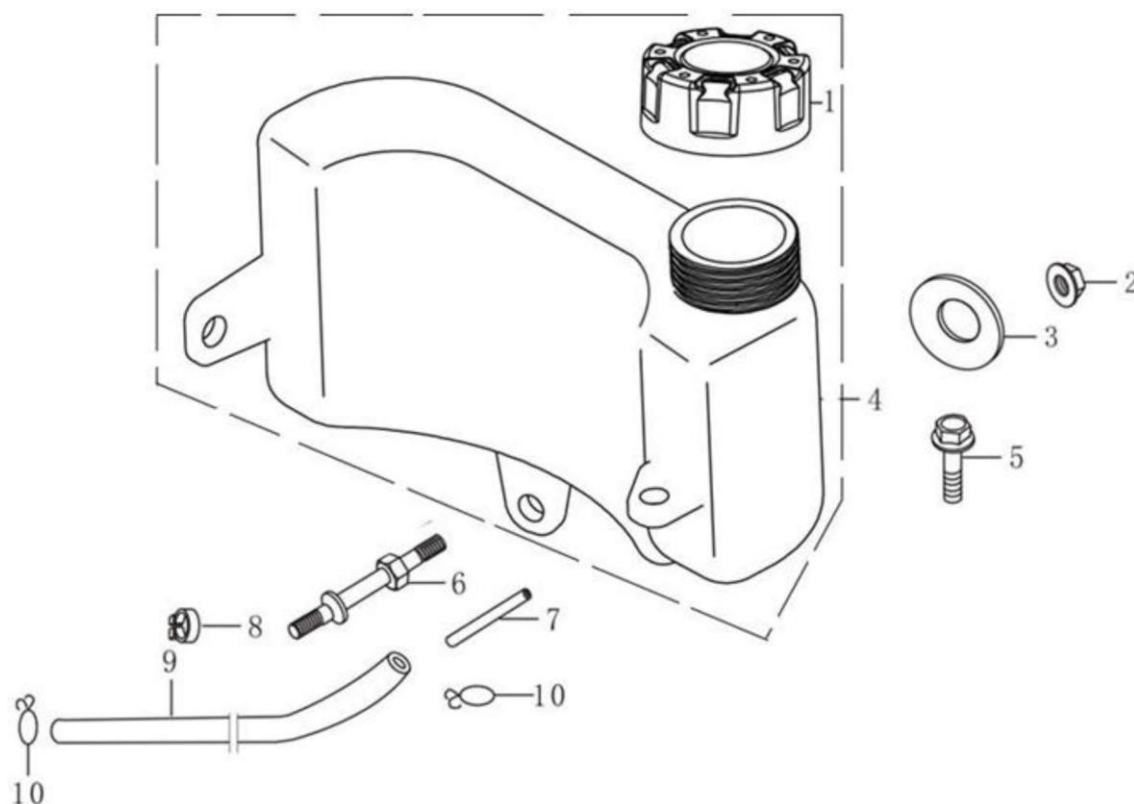

Ref.	Qtd	Código Atual	Descrição	Último	Penúltimo	Antepenúltimo
1	1	170870094-0001	Tampa do tanque de combustível			
2	1	380370048-0001	Porca M6			
3	1	380450444-0002	Arruela 6x25x2			
4	1	170490149-0001	Tanque de combustível			
5	1	380140013-0005	Parafuso M6x16			
6	1	380850003-0001	Prisioneiro 6x60			
7	1	170010017-0001	Filtro de combustível			
8	1	380930025-0001	Clipe			
9	1	380750234-0001	Mangueira do combustível			
10	2	380950190-0001	Abraçadeira da mangueira			

Rev: 20/10/21