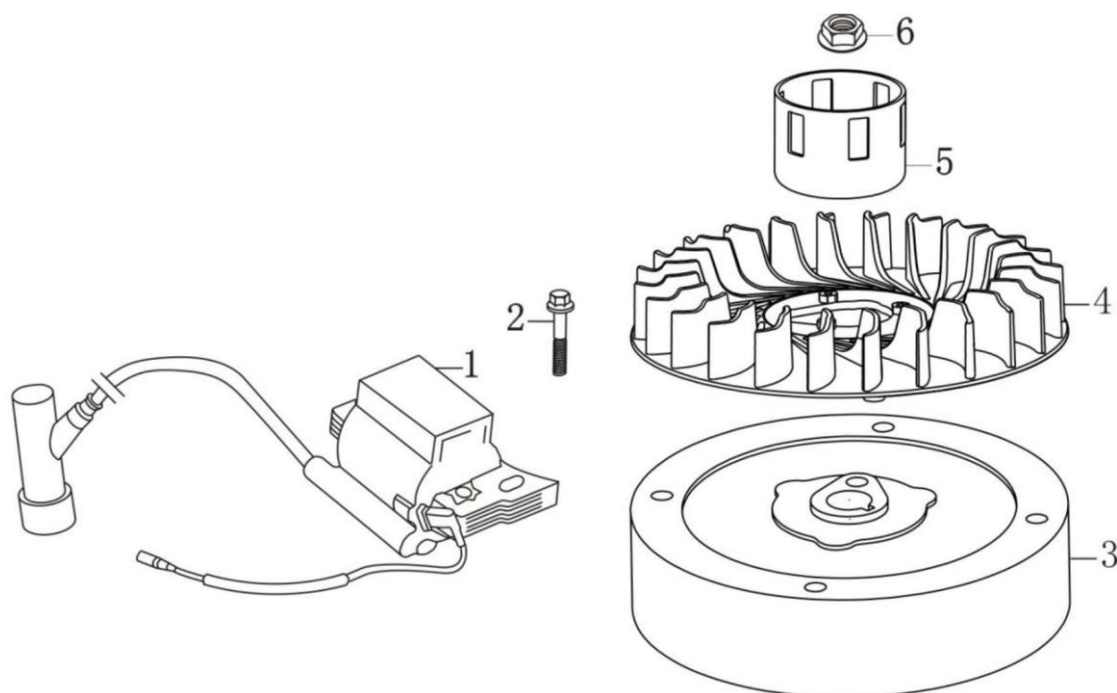

Ref.	Qty	Código Atual	Descrição	Último	Penúltimo	Antepenúltimo
1	1	270920177-0001	Bobina			
2	1	380140086-0002	Parafuso M6x22			
3	1	270020096-0001	Volante			
4	1	160180015-0001	Rotor			
5	1	193590005-0001	Polia de acionamento			
6	1	380370051-0001	Porca