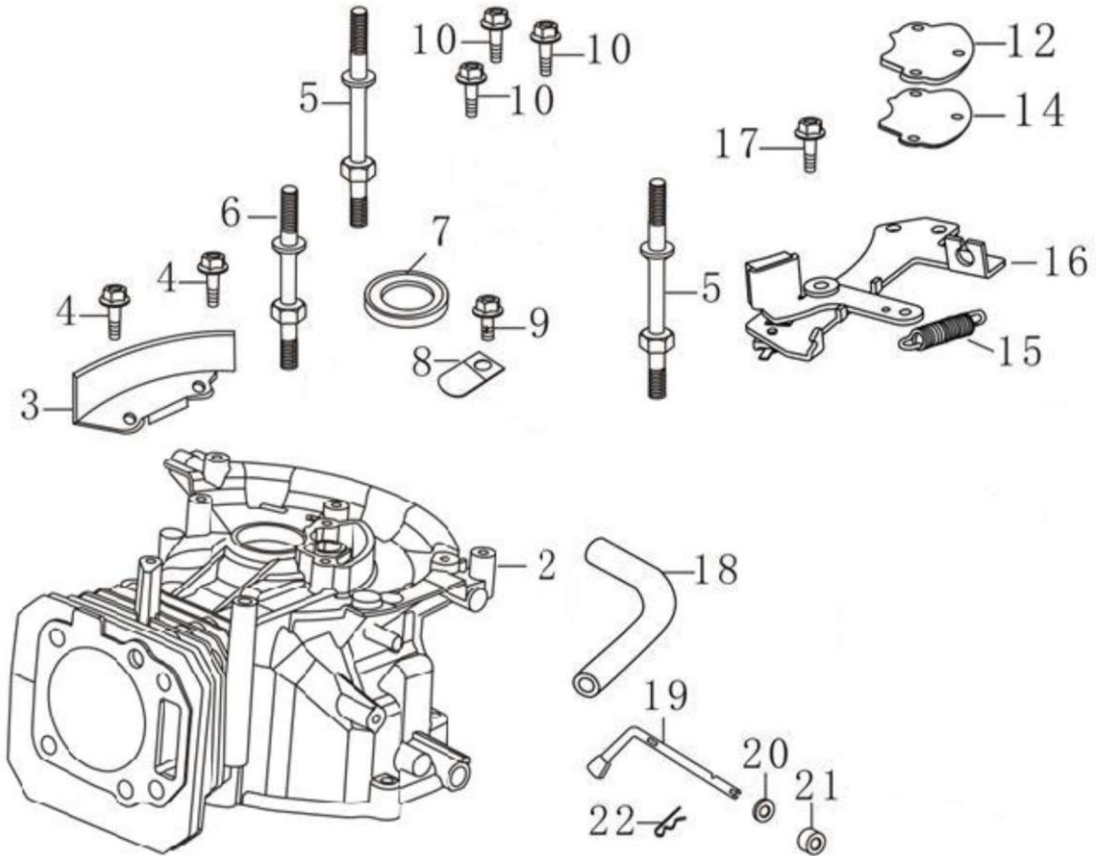

Ref.	Qtd	Código Atual	Descrição	Ultimo	Penúltimo	Antepenúltimo
2	1	110810031-0001	Cárter			
3	1	160200048-0001	Protetor do volante			
4	2	380140013-0005	Parafuso da flange M6x16			
5	1	380850002-0001	Prisioneiro 6x78,5			
6	2	380850006-0001	Prisioneiro 6x85			
7	1	380650335-0001	Retentor de óleo 25x38x7			
8	1	140250006-0001	Válvula de óleo			
9	1	380140037-0003	Parafuso M6x10			
10	3	380140441-0001	Parafuso M6x12			
12	1	110840011-0001	Tampa do filtro de óleo			
14	1	110850011-0001	Junta da tampa do filtro de óleo			
15	1	381140388-0001	Mola do freio do motor			
16	1	293030005-0001	Freio do motor completo			
17	1	380140086-0002	Parafuso M6x22			
18	1	380740565-0001	Tube do respiro			
19	1	171630010-0001	Eixo do braço do governador			
20	1	380450527-0001	Arruela 6x13x1			
21	1	380650338-0001	Retentor de óleo 6x11x4			
22	1	381350004-0001	Pino trava