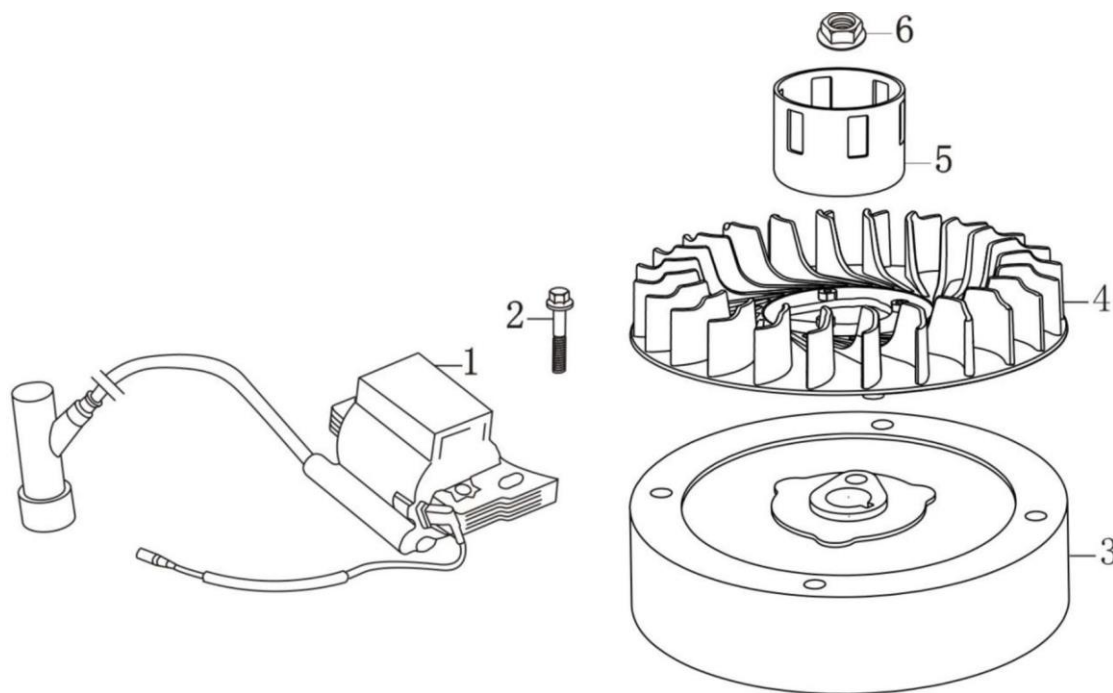

Ref.	Qtd	Código Atual	Descrição	Ultimo	Penúltimo	Antepenúltimo
1	1	270920177-0001	Bobina			
2	1	380140086-0002	Parafuso M6x22			
3	1	270020096-0001	Volante			
4	1	160180015-0001	Rotor			
5	1	193590005-0001	Polia de acionamento			
6	1	380370051-0001	Porca