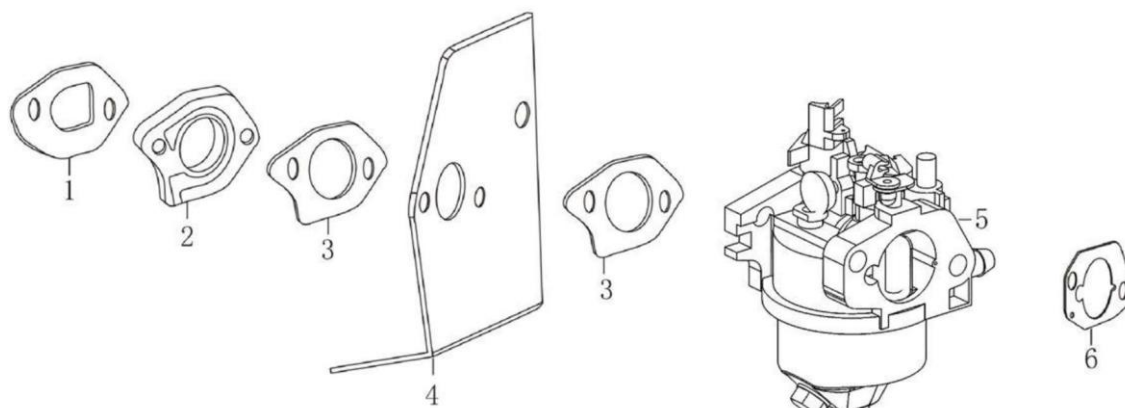

Ref.	Qtd	Código Atual	Descrição	Ultimo	Penúltimo	Antepenúltimo
1	1	170430157-0001	Junta do isolante do carburador			
2	1	170440056-0001	Isolante do carburador			
3	2	170430147-0001	Junta do carburador			
4	1	170450001-0001	Placa de proteção térmica			
5	1	170020979-0001	Carburador completo			
6	1	170430067-0001	Junta da entrada de ar