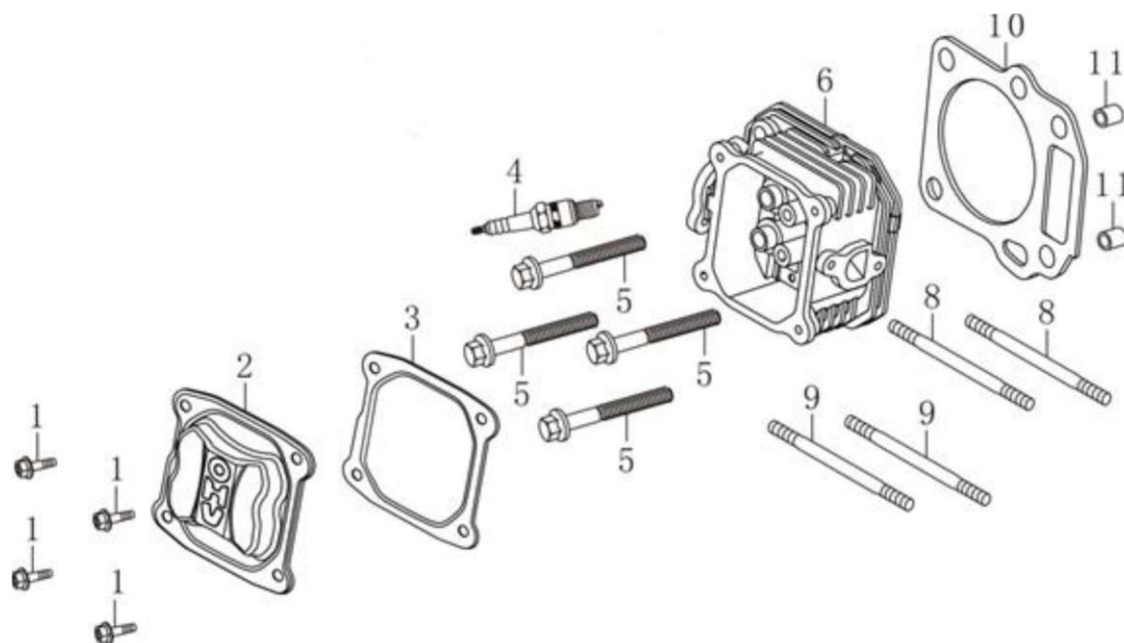

Ref.	Qtd	Código Atual	Descrição	Ultimo	Penúltimo	Antepenúltimo
1	4	380020070-0001	Parafuso M6x14			
2	1	120230083-0001	Tampa do cilindro			
3	1	120250032-0001	Vedação do cilindro			
4	1	270960025-0001	Vela			
5	4	380140338-0001	Parafuso do cilindro M8x50			
6	1	120080279-0001	Carcaça do cilindro			
8	2	380180101-0001	Prisioneiro M6x95			
9	2	380180089-0001	Prisioneiro M6x103			
10	1	120150087-0001	Junta do cilindro			
11	2	380600117-0001	Guia junta do cilindro 10x14