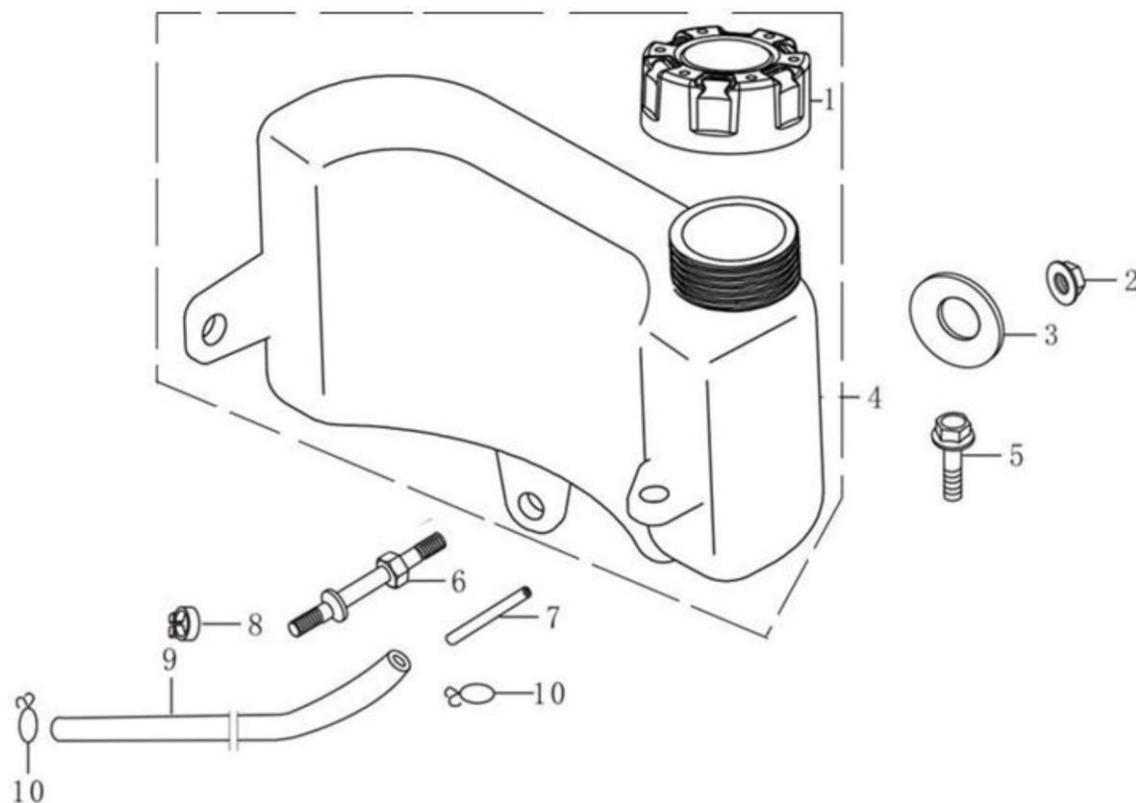

Ref.	Qty	Código Atual	Descrição	Ultimo	Penúltimo	Antepenúltimo
1	1	170870094-0001	Tampa do tanque de combustível			
2	1	380370048-0001	Porca M6			
3	1	380450444-0002	Arruela 6x25x2			
4	1	170490149-0001	Tanque de combustível			
5	1	380140013-0005	Parafuso M6x16			
6	1	380850003-0001	Prisioneiro 6x60			
7	1	170010017-0001	Filtro de combustível			
8	1	380930025-0001	Clipe			
9	1	380750202-0001	Mangueira do combustível			
10	2	380950190-0001	Abraçadeira da mangueira			

Rev: 20/10/21