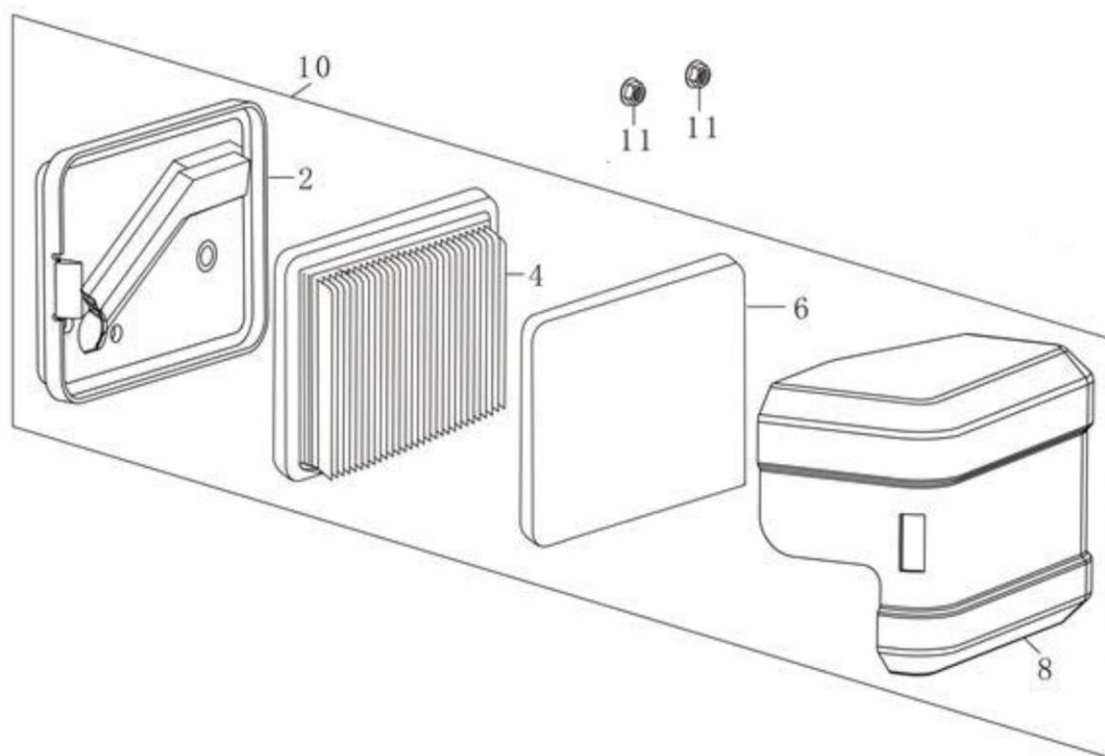

Ref.	Qty	Código Atual	Descrição	Ultimo	Penúltimo	Antepenúltimo
2	1	180280004-0001	Base do filtro de ar			
4	1	180130215-0001	Elemento do filtro de ar			
6	1	180130144-0001	Pré filtro			
8	1	180070119-0001	Tampa do filtro de ar			
10	1	180020335-0001	Filtro de ar completo			
11	2	380370066-0001	Porca M6