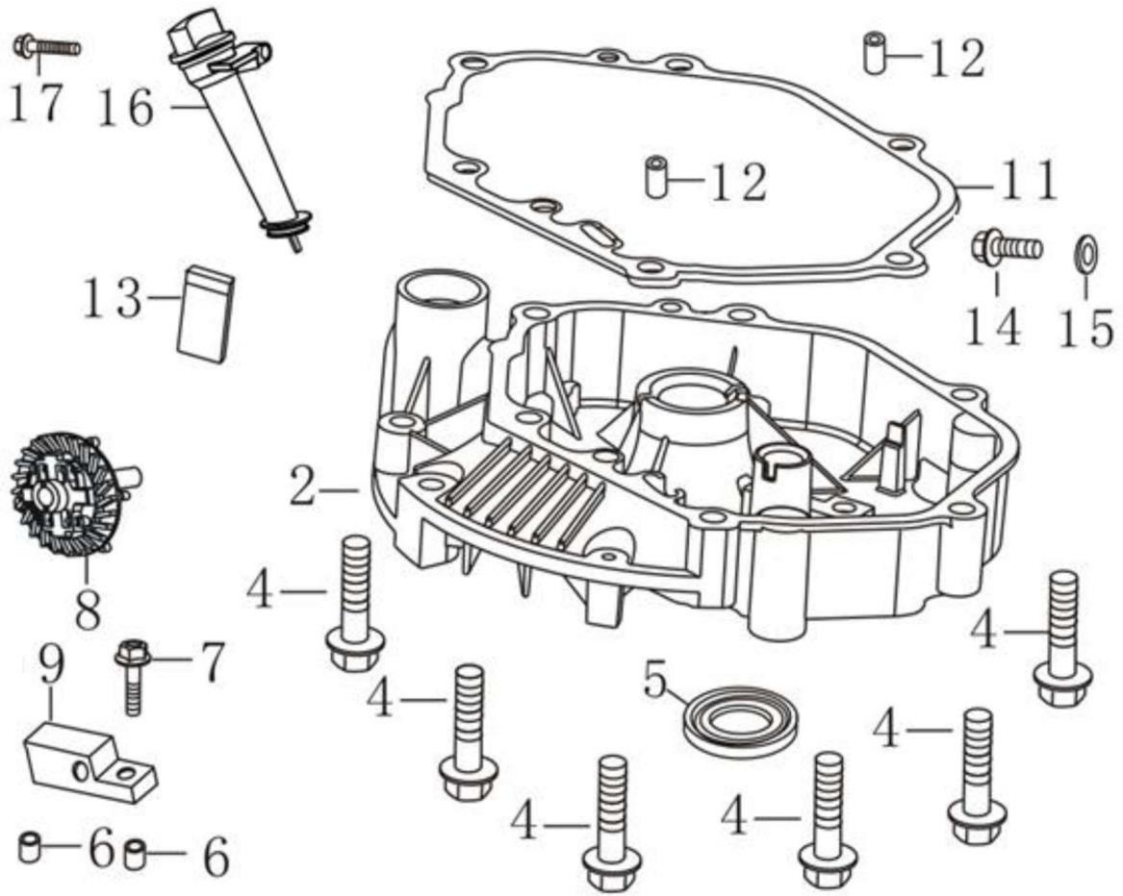

Ref.	Qtd	Código Atual	Descrição	Ultimo	Penúltimo	Antepenúltimo
2	1	110820026-0001	Tampa inferior do cilindro			
4	6	380140148-0005	Parafuso M8x50			
5	1	380650347-0001	Retentor de óleo 25x41,25x6			
6	2	380600121-0001	Pino guia 8x10			
7	1	380140077-0005	Parafuso M6x18			
8	1	171750013-0001	Engrenagem do governador			
9	1	171640003-0001	Governador			
11	1	110830057-0001	Junta da tampa inferior do cilindro			
12	2	380600120-0001	Pino guia 8x14			
13	1	150570002-0001	Defletor do óleo			
14	1	110260025-0001	Bujão do cilindro			
15	1	380450514-0001	Arruela 10x16x1,5			
16	1	110690016-0002	Medidor do óleo			
17	1	380140100-0003	Parafuso M6x35