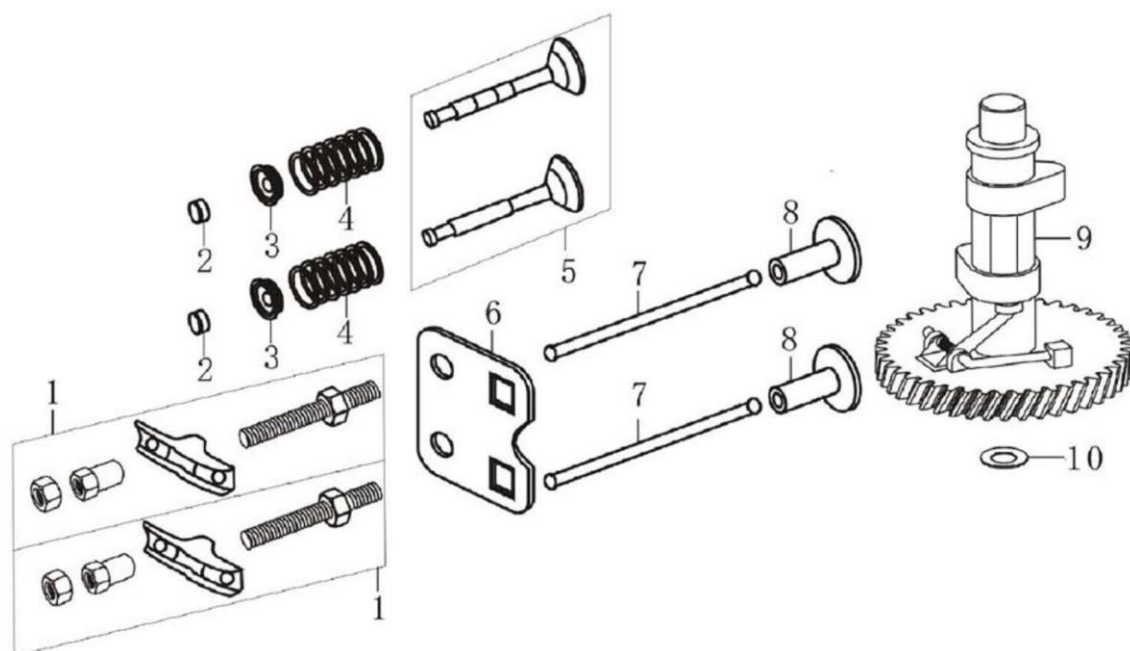

Ref.	Qtd	Código Atual	Descrição	Ultimo	Penúltimo	Antepenúltimo
1	2	140450022-0001	Balancim completo			
2	2	140320001-0001	Retentor de óleo da haste da válvula			
3	2	140380017-0001	Retentor da mola da válvula			
4	2	140340022-0001	Mola da válvula			
5	1	500550029-0001	Válvula de admissão			
6	1	140710004-0001	Guia das válvulas			
7	2	140670032-0001	Haste de levante das válvulas			
8	2	140690002-0001	Apoio da haste			
9	1	140020048-0001	Eixo do comando			
10	2	380450534-0001	Arruela 14,2x20x1