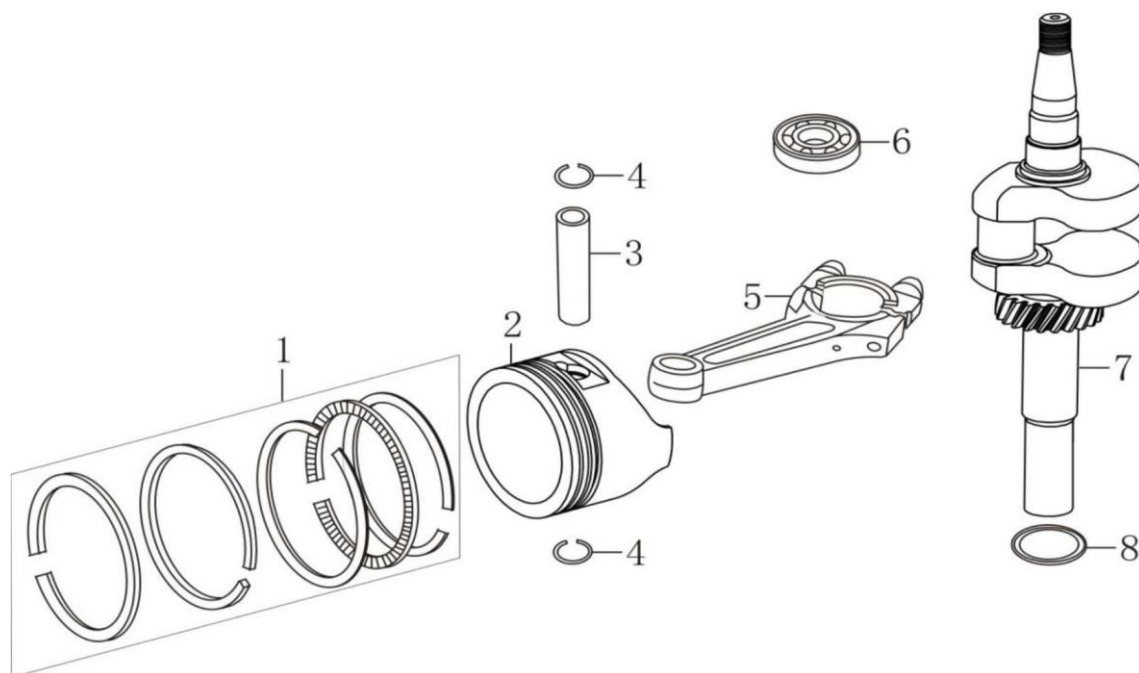

Ref.	Qtd	Código Atual	Descrição	Ultimo	Penúltimo	Antepenúltimo
2	1	110820026-0001	Tampa inferior do cilindro			
4	6	380140148-0005	Parafuso M8x50			
5	1	380650347-0001	Retentor de óleo 25x41,25x6			
6	2	380600121-0001	Pino guia 8x10			
7	1	380140077-0005	Parafuso M6x18			
8	1	171750013-0001	Engrenagem do governador			
9	1	171640003-0001	Governador			
11	1	110830057-0001	Junta da tampa inferior do cilindro			
12	2	380600120-0001	Pino guia 8x14			
13	1	150570002-0001	Defletor do óleo			
14	1	110260025-0001	Bujão do cilindro			
15	1	380450514-0001	Arruela 10x16x1,5			
16	1	110690016-0002	Medidor do óleo			
17	1	380140100-0003	Parafuso M6x35			