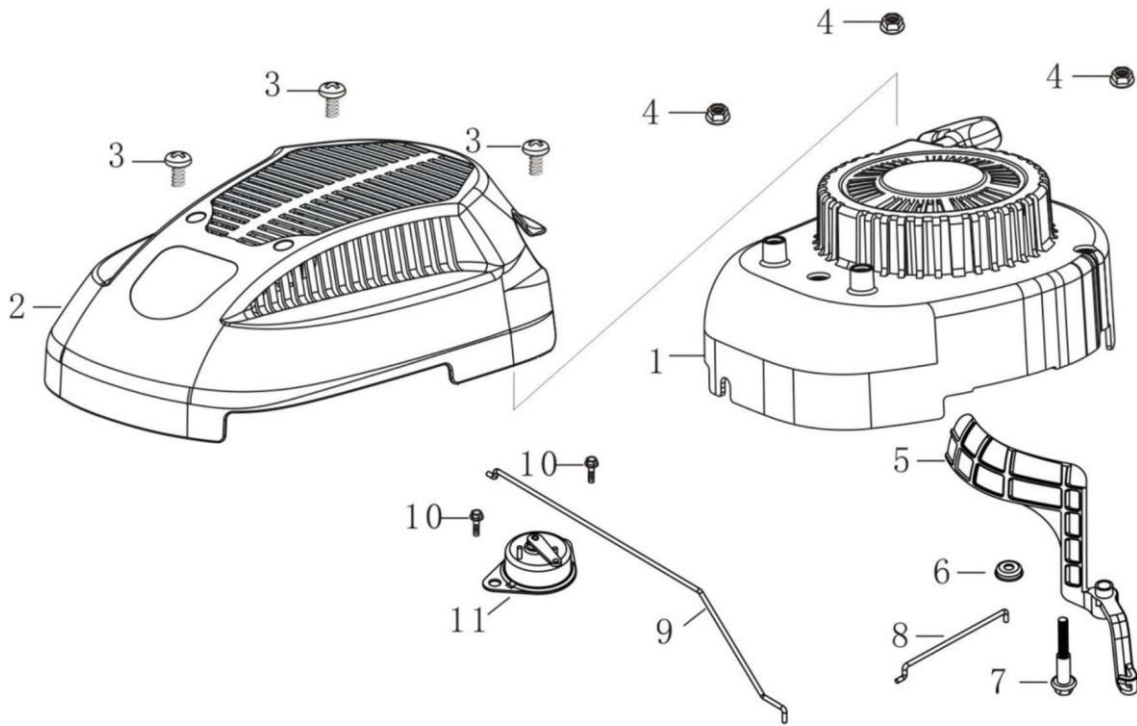

Ref.	Qty	Código Atual	Descrição	Ultimo	Penúltimo	Antepenúltimo
1	1	193490095-0001	Tampa da partida retrátil completa			
2	1	193690003-0001	Tampa do ventilador			
3	3	380200008-0005	Parafuso M4x10			
4	3	380370066-0001	Porca M6			
5	1	173910002-0001	Controle do acelerador			
6	1	141140003-0001	Tampa ante pó			
7	1	380020090-0001	Parafuso			
10	2	380140167-0002	Parafuso