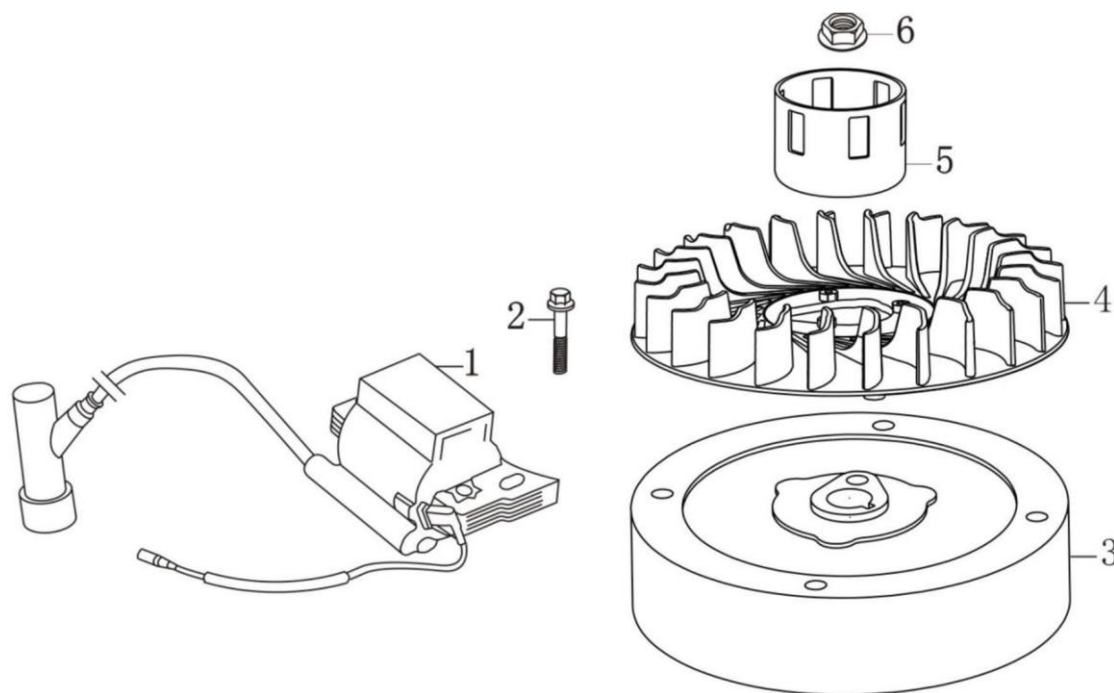

Ref.	Qtd	Código Atual	Descrição	Ultimo	Penúltimo	Antepenúltimo
1	1	270920177-0001	Bobina			
2	1	380140086-0002	Parafuso M6x22			
3	1	270020096-0001	Volante			
4	1	160180015-0001	Rotor			
5	1	193590005-0001	Polia de acionamento			
6	1	380370051-0001	Porca