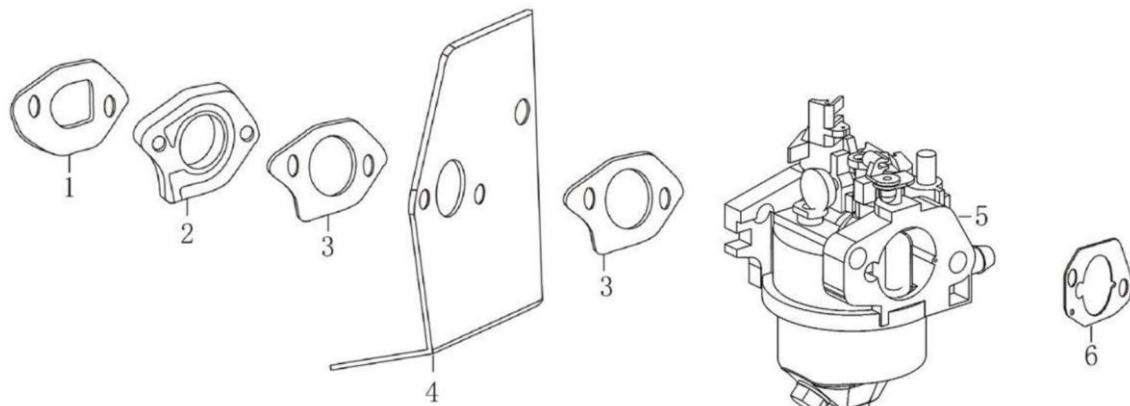

Ref.	Qtd	Código Atual	Descrição	Ultimo	Penúltimo	Antepenúltimo
1	1	170430148-0001	Junta do isolante do carburador			
2	1	170440055-0001	Isolante do carburador			
3	2	170430147-0001	Junta do carburador			
4	1	170450001-0001	Placa de proteção térmica			
5	1	170021172-0001	Carburador completo			
6	1	170430150-0001	Junta da entrada de ar