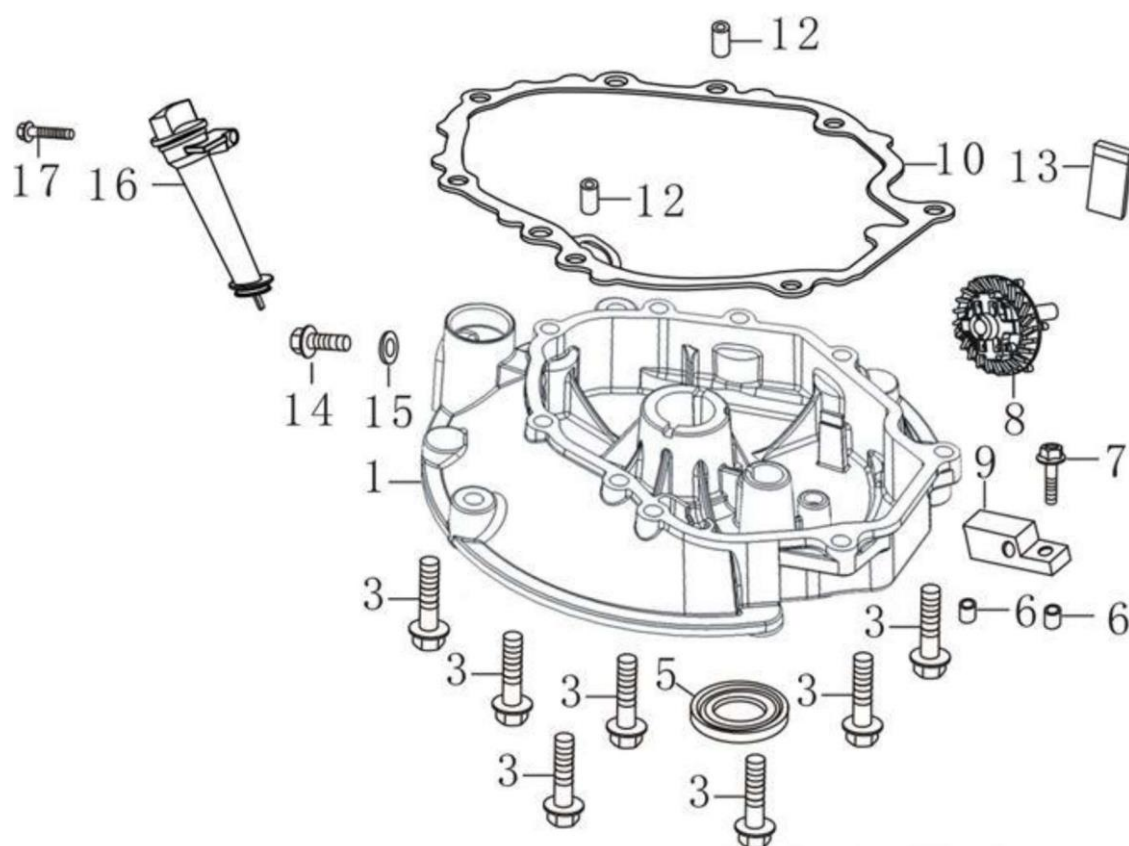

Ref.	Qtd	Código Atual	Descrição	Ultimo	Penúltimo	Antepenúltimo
1	1	110820038-0001	Tampa inferior do cilindro			
3	7	380140024-0006	Parafuso M6x28			
5	1	380650347-0001	Retentor de óleo 25x41,25x6			
6	2	380600121-0001	Pino guia 8x10			
7	1	380140077-0005	Parafuso M6x18			
8	1	171750013-0001	Engrenagem do governador			
9	1	171640003-0001	Governador			
10	1	110830053-0001	Junta da tampa inferior do cilindro			
12	2	380600120-0001	Pino guia 8x14			
13	1	150570002-0001	Defletor do óleo			
14	1	110260025-0001	Bujão do cilindro			
15	1	380450514-0001	Arruela 10x16x1,5			
16	1	110690016-0002	Medidor do óleo			
17	1	380140100-0003	Parafuso M6x35