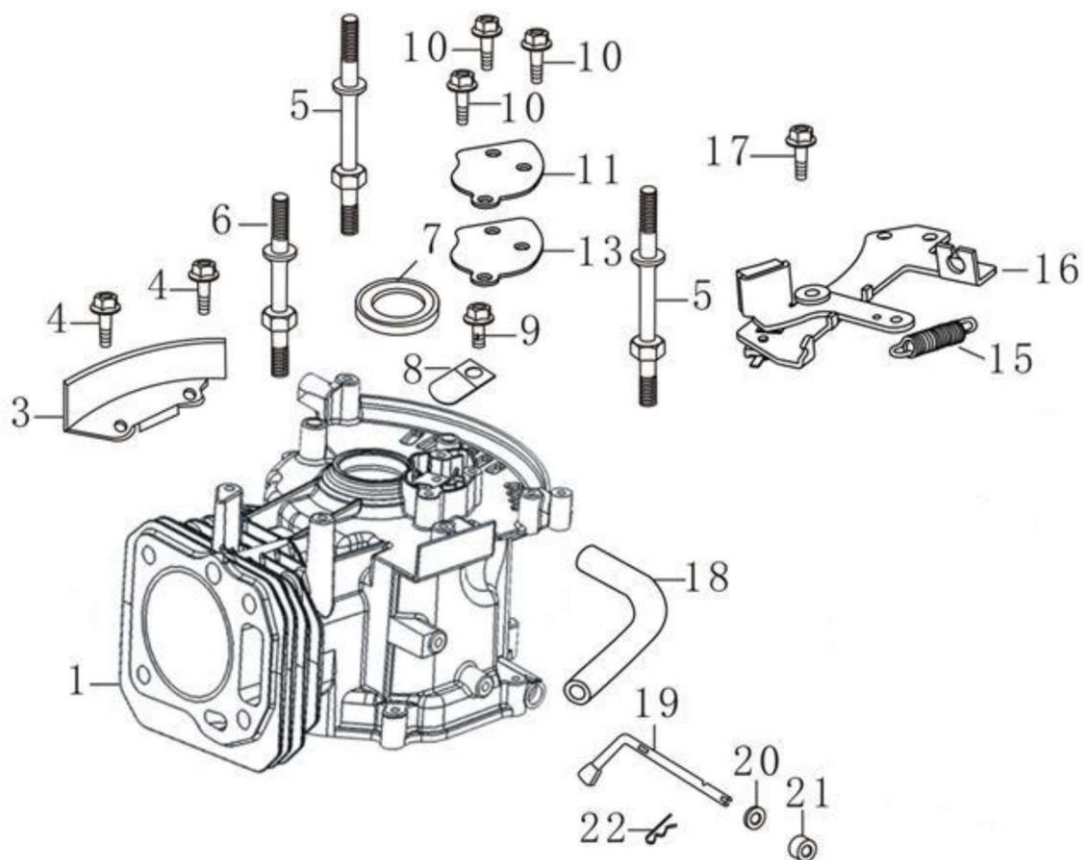

Ref.	Qtd	Código Atual	Descrição	Ultimo	Penúltimo	Antepenúltimo
1	1	110810143-0001	Cárter			
3	1	160200048-0001	Protetor do volante			
4	2	380140013-0005	Parafuso da flange M6x16			
5	1	380850002-0001	Prisioneiro 6x78,5			
6	2	380850006-0001	Prisioneiro 6x85			
7	1	380650335-0001	Retentor de óleo 25x38x7			
8	1	140250006-0001	Válvula de óleo			
9	1	380140037-0003	Parafuso M6x10			
10	3	380140441-0001	Parafuso M6x12			
11	1	110840010-0001	Tampa do filtro de óleo			
13	1	110850010-0001	Junta da tampa do filtro de óleo			
15	1	381140388-0001	Mola do freio do motor			
16	1	293030005-0001	Freio do motor			
17	1	380140086-0002	Parafuso M6x22			
18	1	380740521-0001	Tube do respiro			
19	1	171630010-0001	Eixo do braço do governador			
20	1	380450527-0001	Arruela 6x13x1			
21	1	380650338-0001	Retentor de óleo 6x11x4			
22	1	381350004-0001	Pino trava