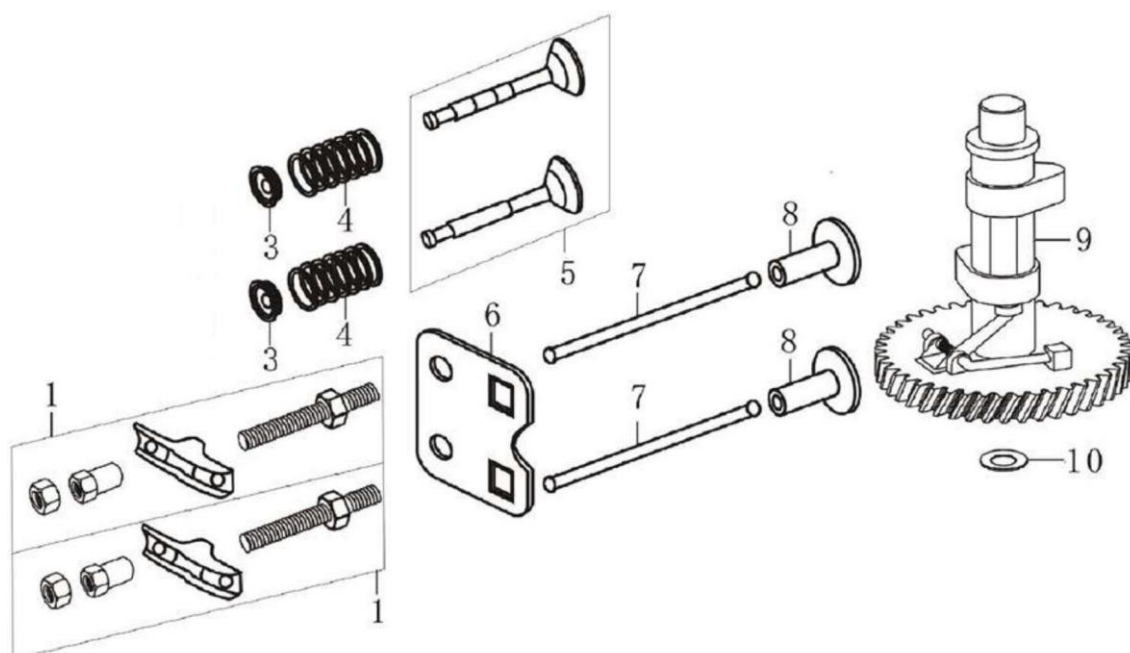

Ref.	Qty	Código Atual	Descrição	Ultimo	Penúltimo	Antepenúltimo
1	2	140450022-0001	Balancim completo			
3	2	140380020-0001	Retentor da mola da válvula			
4	2	140340022-0001	Mola da válvula			
5	1	500550034-0001	Válvulas de admissão e escape			
6	1	140710003-0001	Guia das válvulas			
7	2	140670028-0001	Haste de levante das válvulas			
8	2	140690002-0001	Apoio da haste			
9	1	140020058-0001	Eixo do comando			
10	1	380450534-0001	Arruela 14,2x20x1