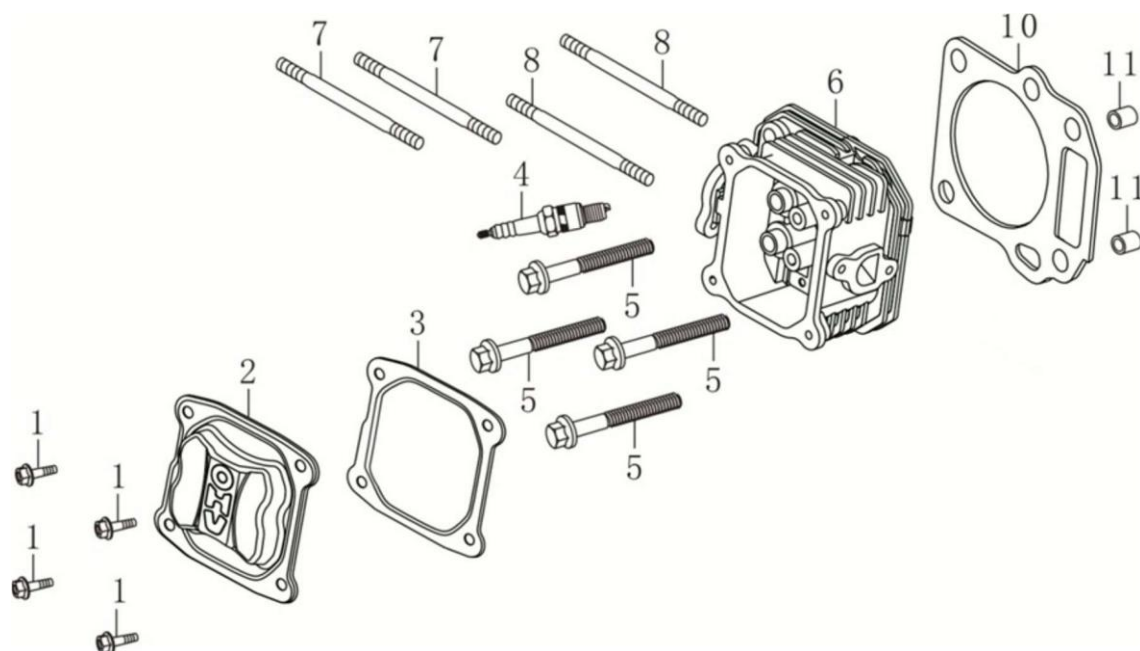

Ref.	Qtd	Código Atual	Descrição	Último	Penúltimo	Antepenúltimo
1	1	FC782-0200	Base para cortador 20"			
2	1	FC749-1086	Cabo de comando superior	FC749-1076		
3	1	FC749-1087	Cabo de comando inferior	FC749-1077		
4	1	FC747-6666	Alavanca do freio			
5	1	FC746-5555	Cabo do freio motor 4hp	FC746-0760		
7	1	FC710-1205	Gancho passa cabo			
8	3	FC720-0279	Porca do passa cabo			
9	2	FC710-1174	Parafuso			
10	2	FC731-1187	Borboleta fixadora da haste			
11	1	FC731-1028	Protetor traseiro			
12	2	FC17098	Clipe do protetor traseiro			
13	1	FC731-1034	Saída lateral			
14	1	FC747-0710	Pino da saída lateral			
15	1	FC17032	Adaptador da saída lateral			
16	1	FC732-1014	Mola da calha			
17	4	FC738-0002F	Parafuso			
18	2	FC738-0003F	Arruela			
19	2	FC712-0241V	Porca			
20	2	FC736-0169V	Arruela			
21	1	FC748-0324	Flange de fixação da lâmina	FC748-0323		
22	1	FC742-0520	Lâmina 20"			
23	2	FC710-1055V	Parafuso guia da lâmina			
24	1	FC736-0452	Arruela	FC736-0452V		
25	1	FC710-1044	Parafuso da lâmina	FC710-1044V		
26	4	FC738-0533	Parafuso da roda			
27	4	FC734-1780	Roda 180mm (branca)	FC734-1779		
28	4	FC736-0105	Arruela			
29	4	FC738-0507B	Parafuso do regulador de altura			
30	4	FC732-0404	Alavanca do regulador de altura			
31	4	FC720-0426	Capa da alavanca			
32	4	FC15262	Pivô do regulador de altura			
33	1	FC782-3000	Suporte regulador altura tras. LD			
34	1	FC782-3001	Suporte regulador altura tras. LE			
35	2	FC736-0356	Arruela			
36	2	FC712-0798	Porca			
37	2	FC15261	Suporte regulador altura diant.			
38	2	FC712-0431	Porca			
39	3	FC738-0000F	Parafuso			
40	3	FC738-0001F	Porca			
41	2	FC714-0104	Contra pino			