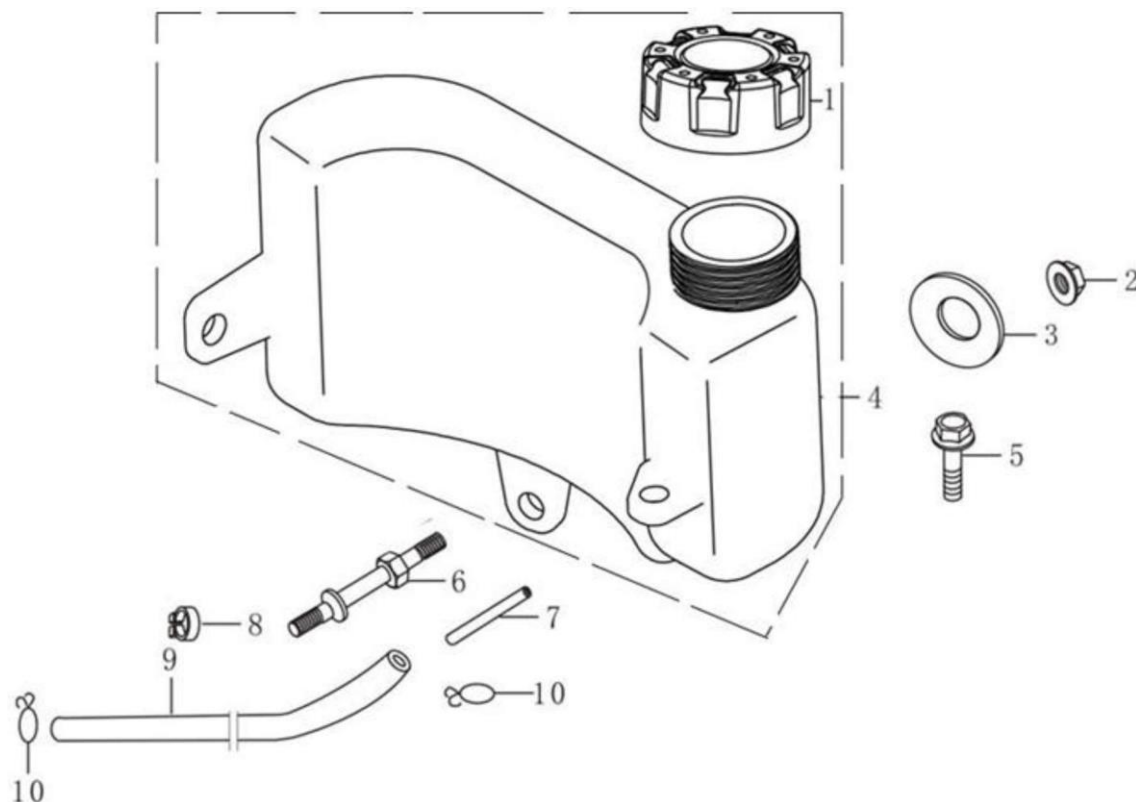

Ref.	Qty	Código Atual	Descrição	Ultimo	Penúltimo	Antepenúltimo
1	1	170870094-0001	Tampa do tanque de combustível			
2	1	380370048-0001	Porca M6			
3	1	380450444-0002	Arruela 6x25x2			
4	1	170490149-0001	Tanque de combustível			
5	1	380140013-0005	Parafuso M6x16			
6	1	380850003-0001	Prisioneiro 6x60			
7	1	170010017-0001	Filtro de combustível			
8	1	380930025-0001	Clipe			
9	1	380750234-0001	Mangueira do combustível			
10	2	380950190-0001	Abraçadeira da mangueira