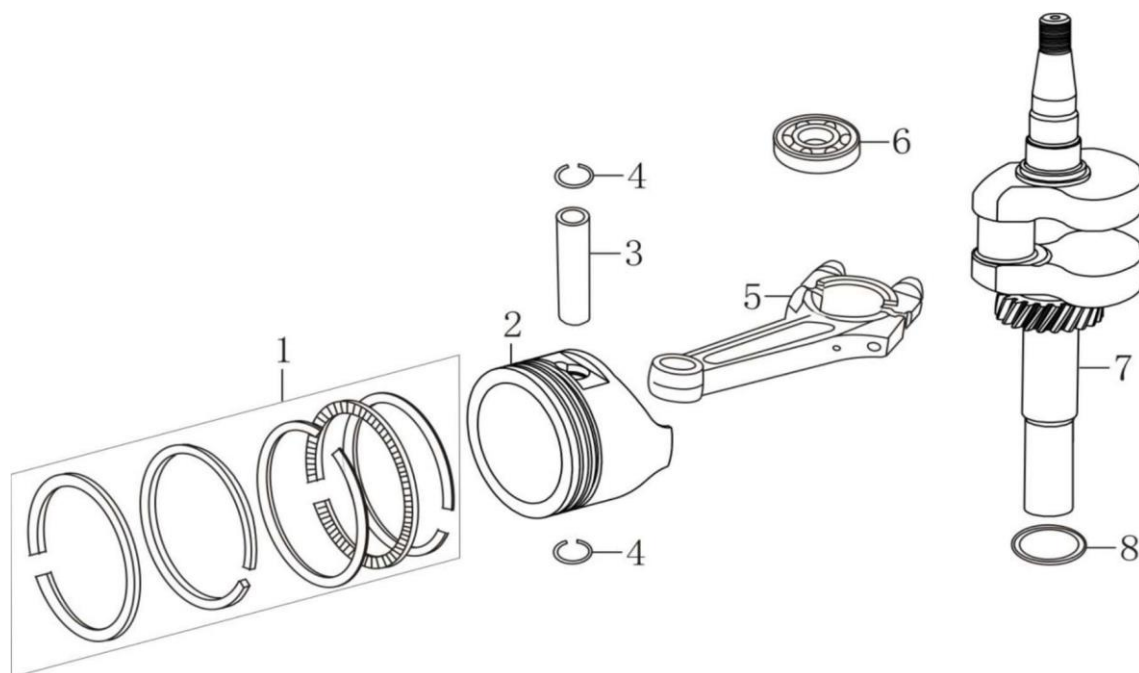

Ref.	Qtd	Código Atual	Descrição	Ultimo	Penúltimo	Antepenúltimo
1	1	130070098-0001	Jogo de anéis do pistão			
2	1	130030106-0001	Pistão			
3	1	130060030-0001	Pino do pistão			
4	1	380560055-0001	Anel trava do pino do pistão			
5	1	130150051-0001	Biela			
6	1	380630137-0002	Rolamento de esferas			
7	1	130290161-0001	Virabrequim			
8	1	380450518-0001	Arruela de encosto 25,4x34x1