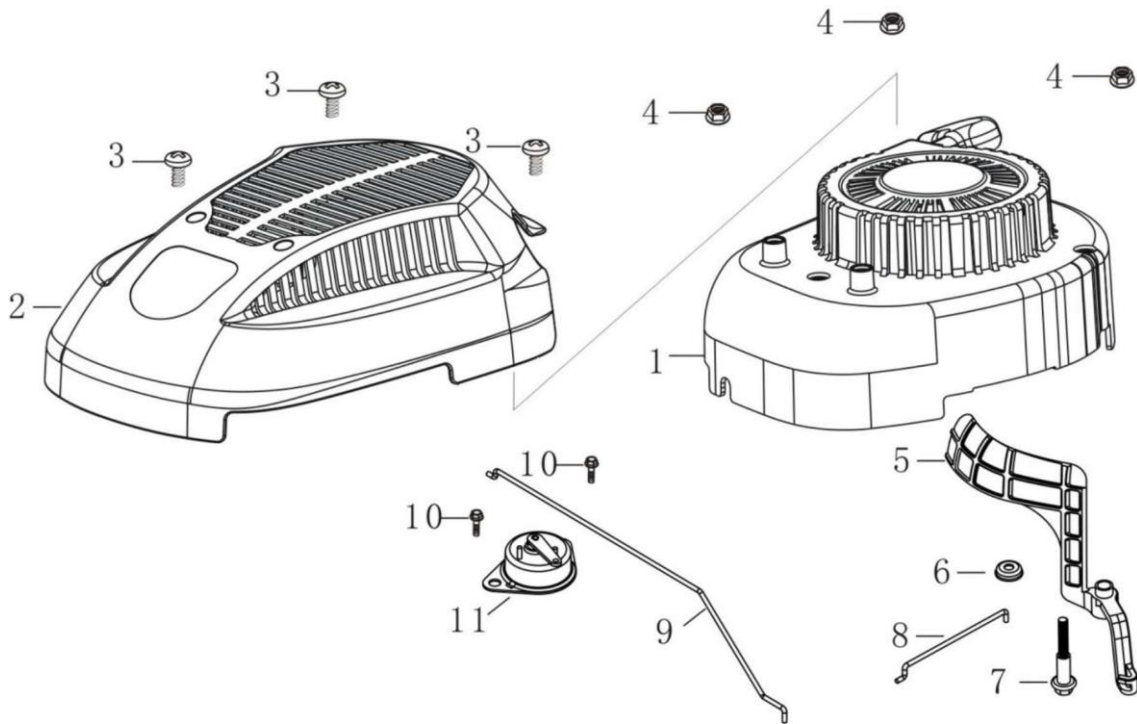

Ref.	Qty	Código Atual	Descrição	Ultimo	Penúltimo	Antepenúltimo
1	1	193490248-0001	Tampa da partida retrátil			
2	1	193690003-0001	Tampa do ventilador			
3	3	380200008-0005	Parafuso M4x10			
4	3	380370066-0001	Porca M6			
5	1	173910002-0001	Controle do acelerador			
6	1	141140003-0001	Tampa ante pó			
7	1	380020090-0001	Parafuso			
8	1	171650016-0001	Braço do acelerador			
10	2	380140167-0002	Parafuso