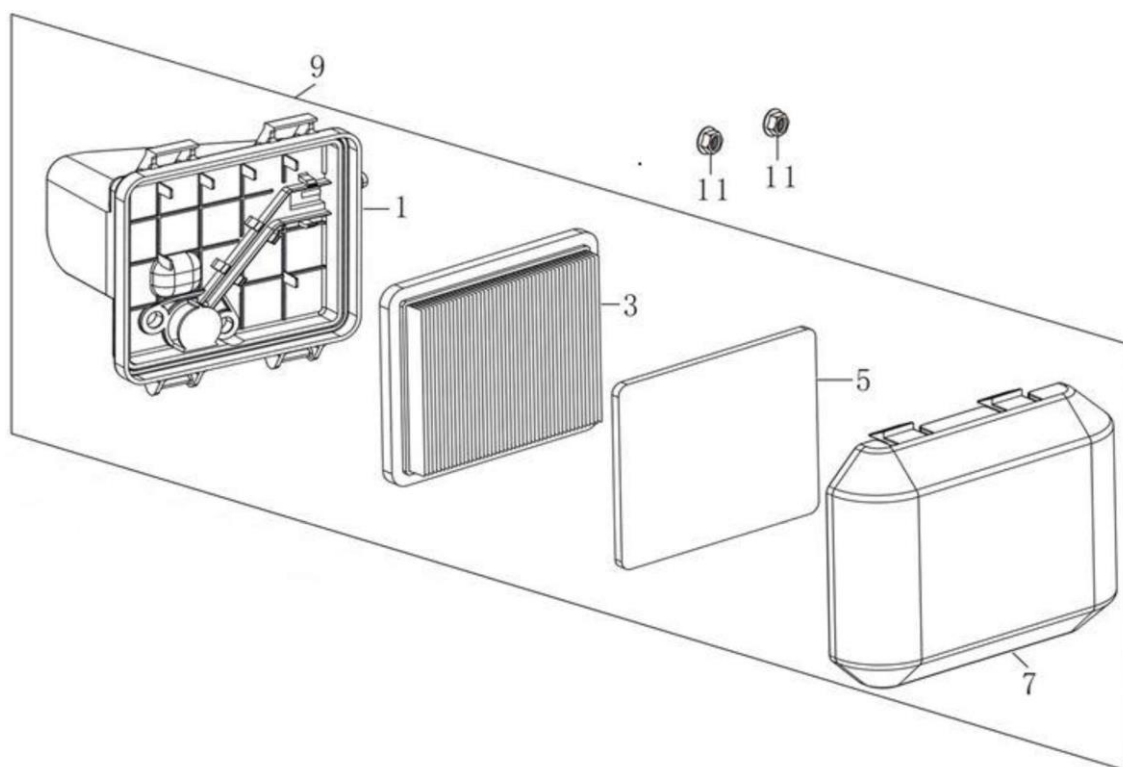

Ref.	Qty	Código Atual	Descrição	Ultimo	Penúltimo	Antepenúltimo
1	1	180280052-0001	Base do filtro de ar			
3	1	180130178-0001	Elemento do filtro de ar			
5	1	180130157-0001	Pré-filtro			
7	1	180070175-0001	Tampa do filtro de ar			
9	1	180020597-0001	Filtro de ar completo			
11	2	380370066-0001	Porca M6