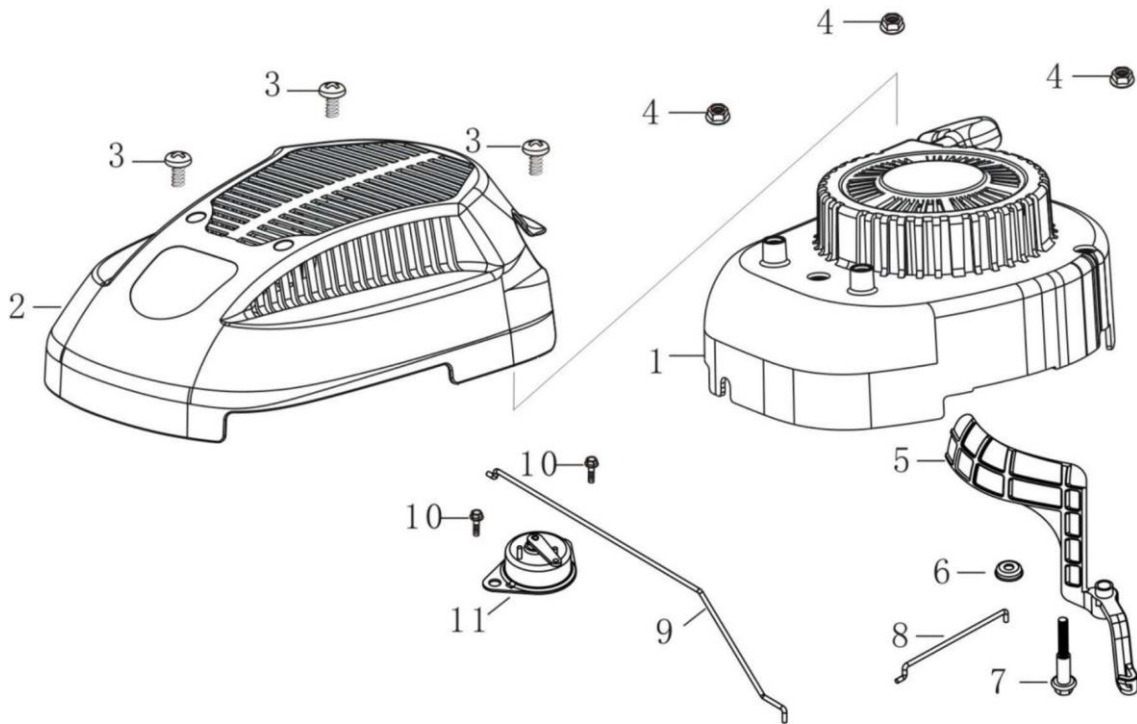

Ref.	Qty	Código Atual	Descrição	Ultimo	Penúltimo	Antepenúltimo
1	1	193490095-0001	Tampa da partida retrátil completa			
2	1	193690003-0001	Tampa do ventilador			
3	3	380200008-0005	Parafuso M4x10			
4	3	380370066-0001	Porca M6			
5	1	173910002-0001	Controle do acelerador			
6	1	141140003-0001	Tampa ante pó			
7	1	380020090-0001	Parafuso			
10	2	380140167-0002	Parafuso