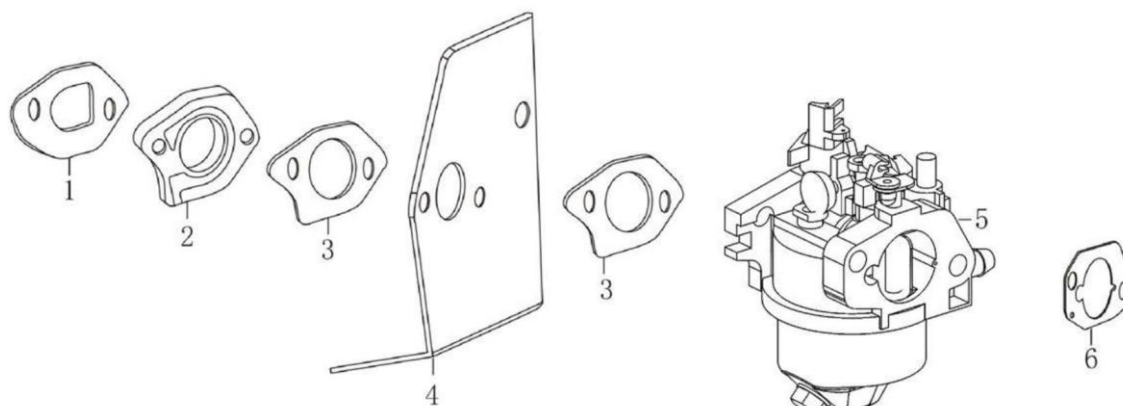

Ref.	Qty	Código Atual	Descrição	Ultimo	Penúltimo	Antepenúltimo
1	1	170430157-0001	Junta do isolante do carburador			
2	1	170440056-0001	Isolante do carburador			
3	2	170430147-0001	Junta do carburador			
4	1	170450001-0001	Placa de proteção térmica			
5	1	170020979-0001	Carburador completo			
6	1	170430067-0001	Junta da entrada de ar