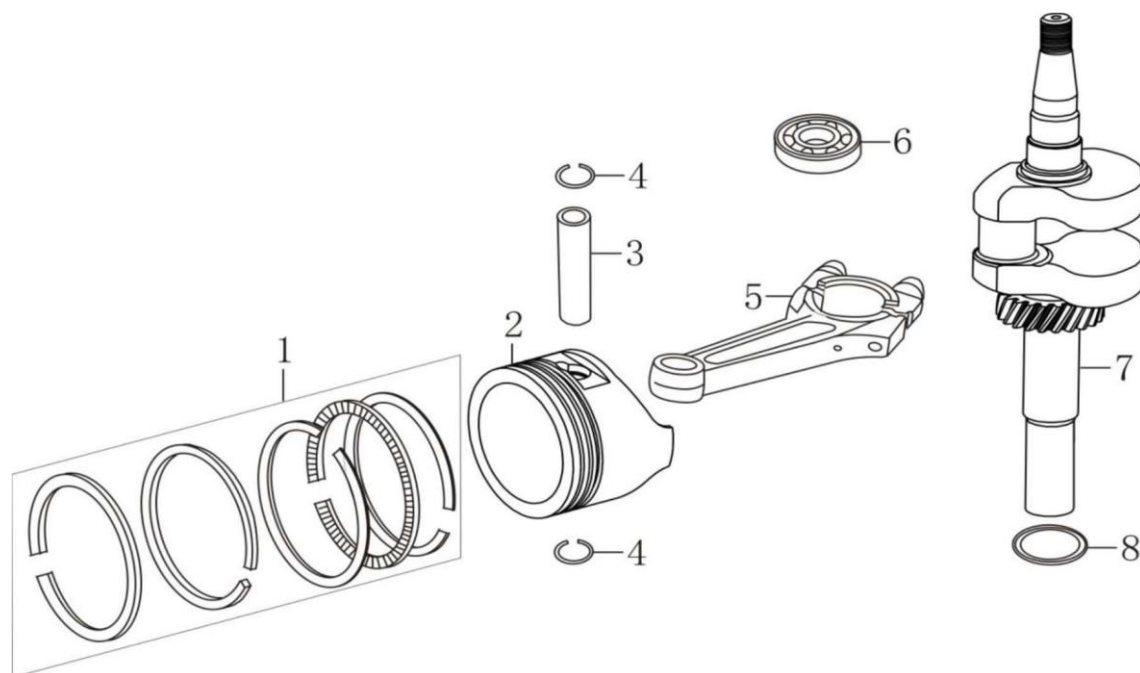

Ref.	Qtd	Código Atual	Descrição	Ultimo	Penúltimo	Antepenúltimo
1	4	380020070-0001	Parafuso M6x14			
2	1	120230083-0001	Tampa do cilindro			
3	1	120250032-0001	Vedação do cilindro			
4	1	270960025-0001	Vela			
5	4	380140338-0001	Parafuso do cilindro M8x50			
6	1	120080279-0001	Carça do cilindro			
8	2	380180101-0001	Prisioneiro M6x95			
9	2	380180089-0001	Prisioneiro M6x103			
10	1	120150087-0001	Junta do cilindro			
11	2	380600117-0001	Guia junta do cilindro 10x14			

Ref.	Qtd	Código Atual	Descrição	Ultimo	Penúltimo	Antepenúltimo
2	1	110810031-0001	Cárter			
3	1	160200048-0001	Protetor do volante			
4	2	380140013-0005	Parafuso da flange M6x16			
5	1	380850002-0001	Prisioneiro 6x78,5			
6	2	380850006-0001	Prisioneiro 6x85			
7	1	380650335-0001	Retentor de óleo 25x38x7			
8	1	140250006-0001	Válvula de óleo			
9	1	380140037-0003	Parafuso M6x10			
10	3	380140441-0001	Parafuso M6x12			
12	1	110840011-0001	Tampa do filtro de óleo			
14	1	110850011-0001	Junta da tampa do filtro de óleo			
15	1	381140388-0001	Mola do freio do motor			
16	1	293030005-0001	Freio do motor completo			
17	1	380140086-0002	Parafuso M6x22			
18	1	380740565-0001	Tube do respiro			
19	1	171630010-0001	Eixo do braço do governador			
20	1	380450527-0001	Arruela 6x13x1			
21	1	380650338-0001	Retentor de óleo 6x11x4			
22	1	381350004-0001	Pino trava			

Ref.	Qtd	Código Atual	Descrição	Ultimo	Penúltimo	Antepenúltimo
2	1	110820026-0001	Tampa inferior do cilindro			
4	6	380140148-0005	Parafuso M8x50			
5	1	380650347-0001	Retentor de óleo 25x41,25x6			
6	2	380600121-0001	Pino guia 8x10			
7	1	380140077-0005	Parafuso M6x18			
8	1	171750013-0001	Engrenagem do governador			
9	1	171640003-0001	Governador			
11	1	110830057-0001	Junta da tampa inferior do cilindro			
12	2	380600120-0001	Pino guia 8x14			
13	1	150570002-0001	Defletor do óleo			
14	1	110260025-0001	Bujão do cilindro			
15	1	380450514-0001	Arruela 10x16x1,5			
16	1	110690016-0002	Medidor do óleo			
17	1	380140100-0003	Parafuso M6x35			