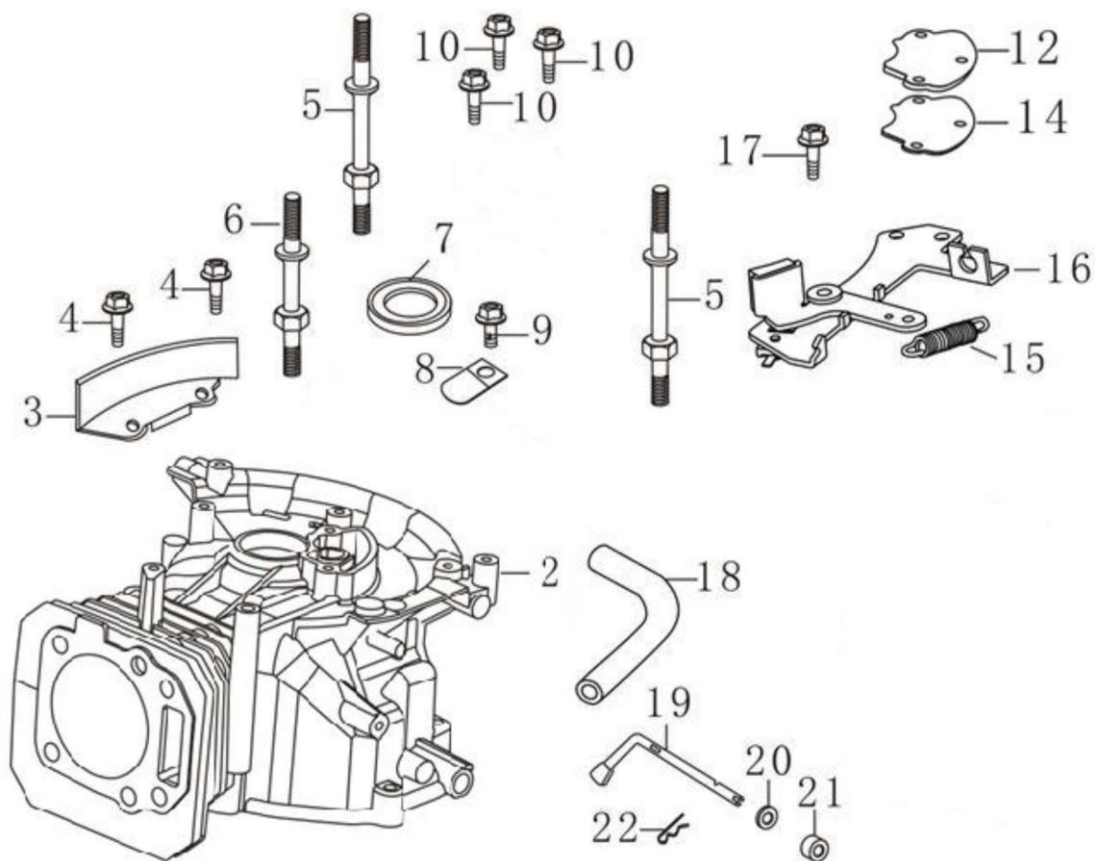

Ref.	Qtd	Código Atual	Descrição	Ultimo	Penúltimo	Antepenúltimo
2	1	110810031-0001	Cárter			
3	1	160200048-0001	Protetor do volante			
4	2	380140013-0005	Parafuso da flange M6x16			
5	1	380850002-0001	Prisioneiro 6x78,5			
6	2	380850006-0001	Prisioneiro 6x85			
7	1	380650335-0001	Retentor de óleo 25x38x7			
8	1	140250006-0001	Válvula de óleo			
9	1	380140037-0003	Parafuso M6x10			
10	3	380140441-0001	Parafuso M6x12			
12	1	110840011-0001	Tampa do filtro de óleo			
14	1	110850011-0001	Junta da tampa do filtro de óleo			
15	1	381140388-0001	Mola do freio do motor			
16	1	293030005-0001	Freio do motor completo			
17	1	380140086-0002	Parafuso M6x22			
18	1	380740565-0001	Tube do respiro			
19	1	171630010-0001	Eixo do braço do governador			
20	1	380450527-0001	Arruela 6x13x1			
21	1	380650338-0001	Retentor de óleo 6x11x4			
22	1	381350004-0001	Pino trava