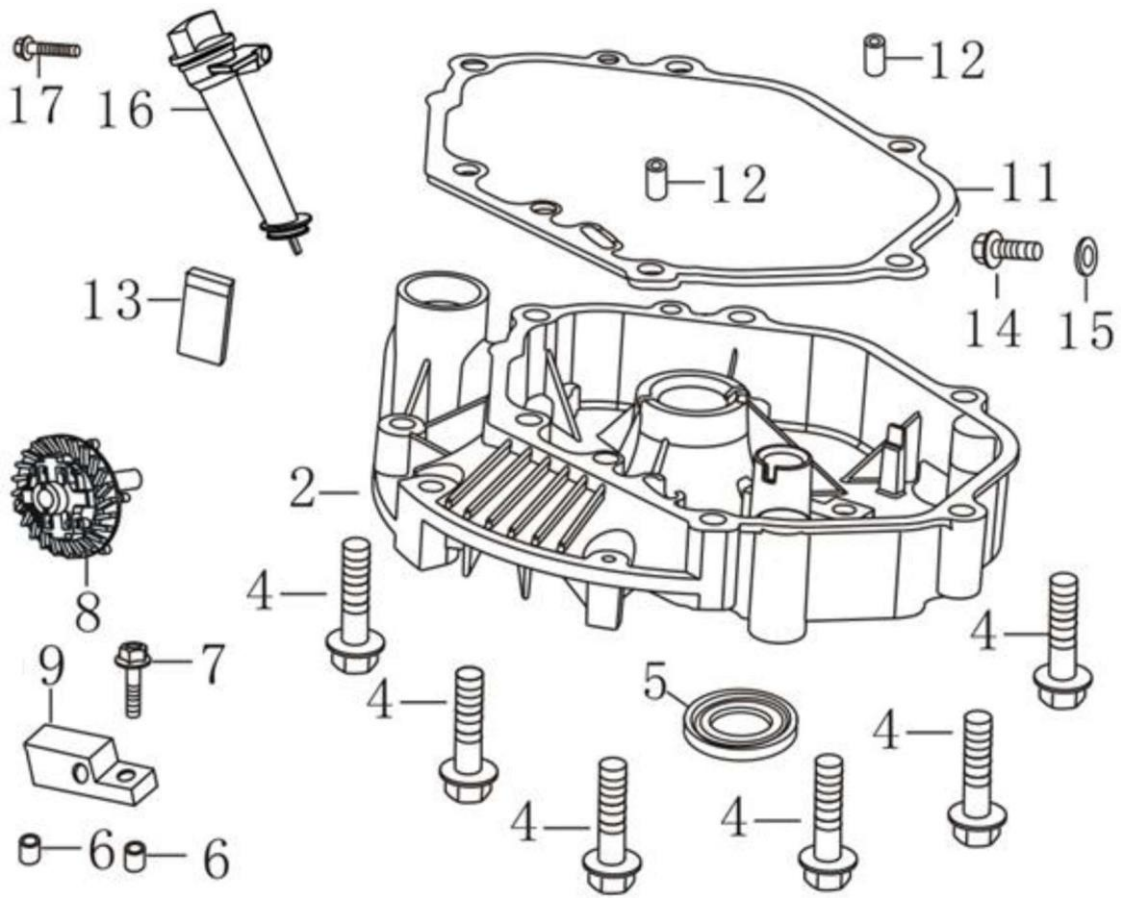

Ref.	Qtd	Código Atual	Descrição	Ultimo	Penúltimo	Antepenúltimo
2	1	110820026-0001	Tampa inferior do cilindro			
4	6	380140148-0005	Parafuso M8x50			
5	1	380650347-0001	Retentor de óleo 25x41,25x6			
6	2	380600121-0001	Pino guia 8x10			
7	1	380140077-0005	Parafuso M6x18			
8	1	171750013-0001	Engrenagem do governador			
9	1	171640003-0001	Governador			
11	1	110830057-0001	Junta da tampa inferior do cilindro			
12	2	380600120-0001	Pino guia 8x14			
13	1	150570002-0001	Defletor do óleo			
14	1	110260025-0001	Bujão do cilindro			
15	1	380450514-0001	Arruela 10x16x1,5			
16	1	110690016-0002	Medidor do óleo			
17	1	380140100-0003	Parafuso M6x35