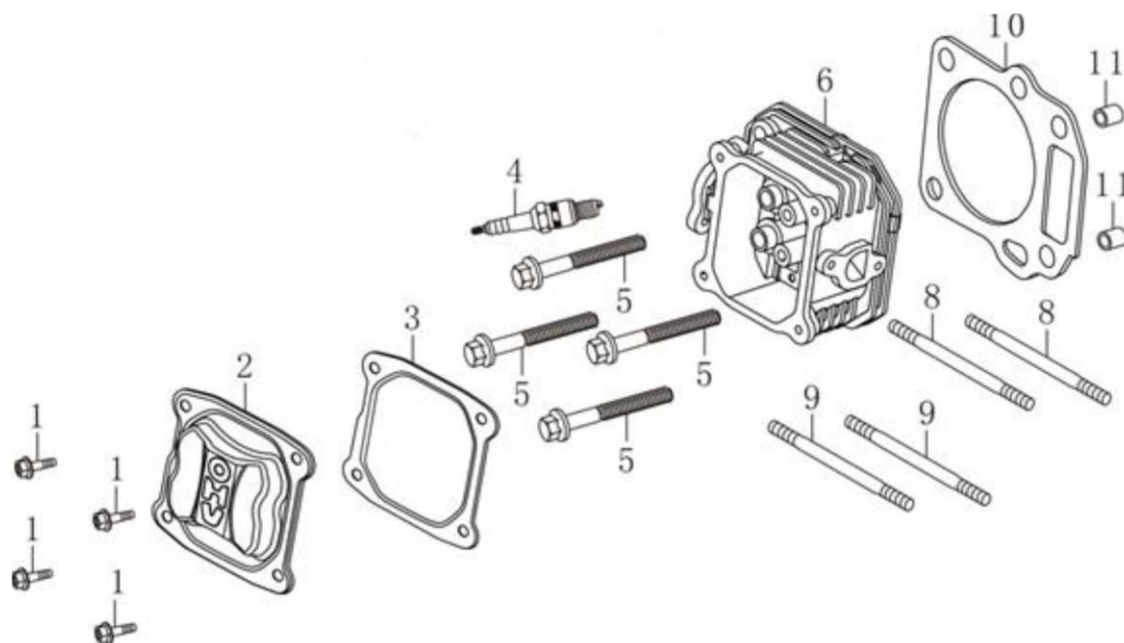

Ref.	Qtd	Código Atual	Descrição	Ultimo	Penúltimo	Antepenúltimo
1	4	380020070-0001	Parafuso M6x14			
2	1	120230083-0001	Tampa do cilindro			
3	1	120250032-0001	Vedação do cilindro			
4	1	270960025-0001	Vela			
5	4	380140338-0001	Parafuso do cilindro M8x50			
6	1	120080279-0001	Carça do cilindro			
8	2	380180101-0001	Prisioneiro M6x95			
9	2	380180089-0001	Prisioneiro M6x103			
10	1	120150087-0001	Junta do cilindro			
11	2	380600117-0001	Guia junta do cilindro 10x14