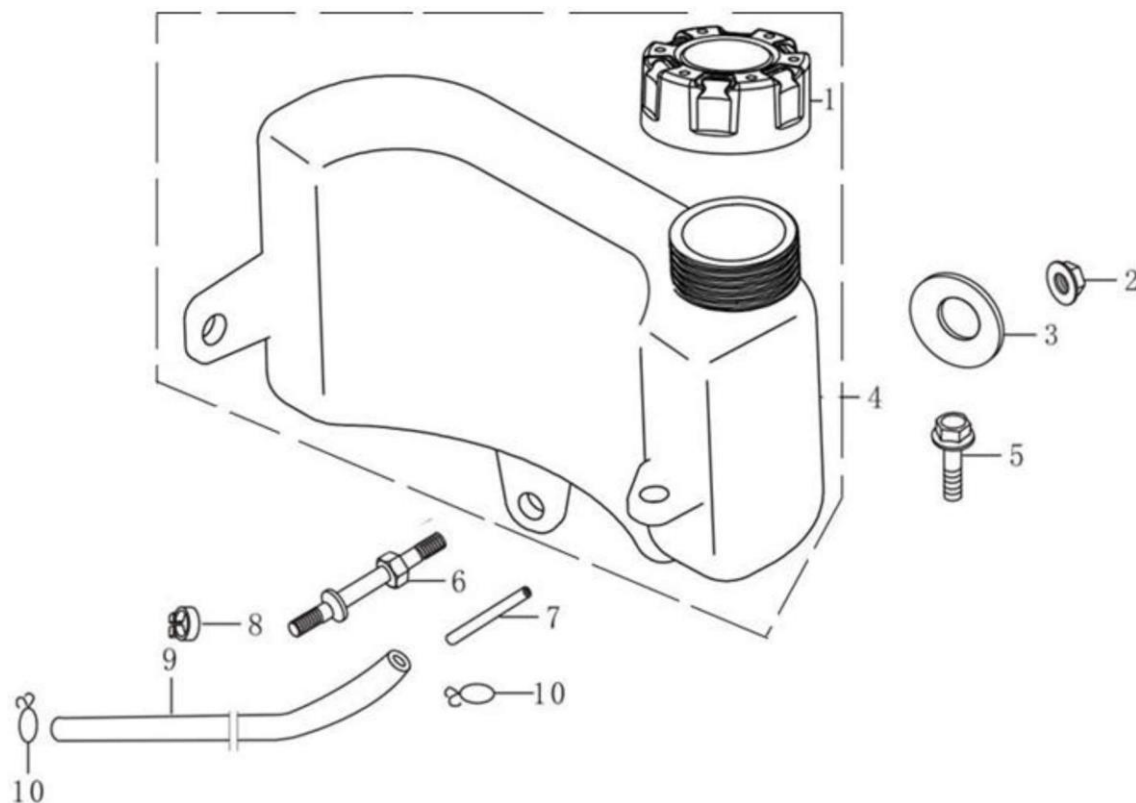

Ref.	Qty	Código Atual	Descrição	Ultimo	Penúltimo	Antepenúltimo
1	1	170870094-0001	Tampa do tanque de combustível			
2	1	380370048-0001	Porca M6			
3	1	380450444-0002	Arruela 6x25x2			
4	1	170490149-0001	Tanque de combustível			
5	1	380140013-0005	Parafuso M6x16			
6	1	380850003-0001	Prisioneiro 6x60			
7	1	170010017-0001	Filtro de combustível			
8	1	380930025-0001	Clipe			
9	1	380750202-0001	Mangueira do combustível			
10	2	380950190-0001	Abraçadeira da mangueira