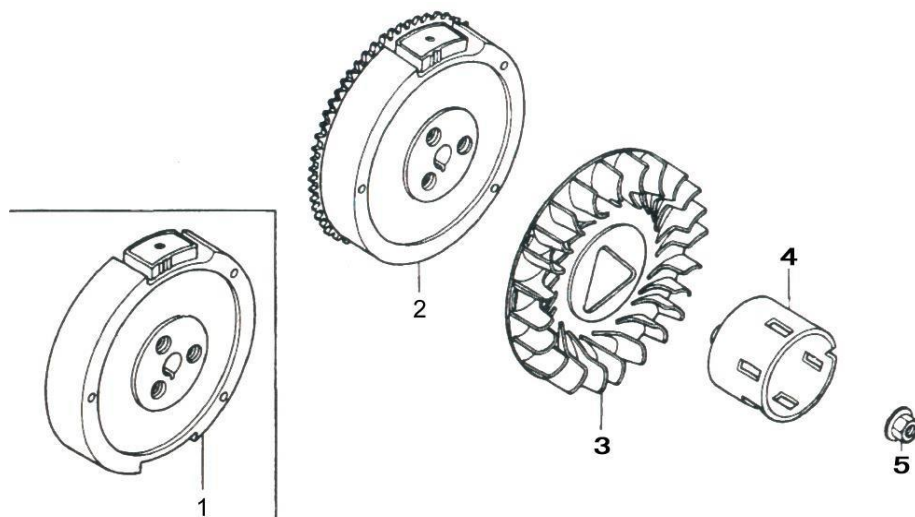

Ref.	Qtd	Código Atual	Descrição	Último	Penúltimo	Antepenúltimo
1	1	270020084-0001	Rotor			
2	1	270020073-0001	Rotor			
3	1	160180009-0001	Ventoinha			
4	1	193590007-0001	Catraca de partida			
5	1	380370050-0001	Porca M16