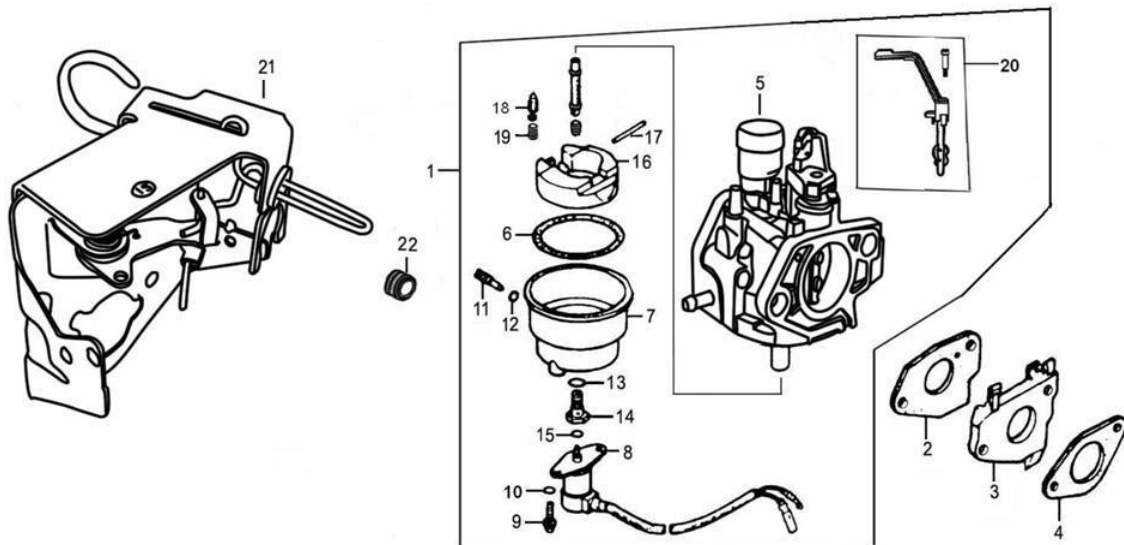

Ref.	Qtd	Código Atual	Descrição	Último	Penúltimo	Antepenúltimo
1	1	170020412-0001	Carburador completo			
2	1	170430073-0001	Vedação do corpo do filtro			
3	1	170440040-0001	Isolador do carburador			
4	1	170430062-0001	Vedação do isolador			
5	1	170160041-0001	Corpo carburador			
6	1	380840456-0001	Junta			
7	1	170250023-0001	Deposito óleo			
8	1	170420002-0001	Válvula solenoide			
9	2	380200006-0001	Parafuso 5x12			
10	2	380460005-0007	Arruela 5MM			
11	1	380230020-0001	Parafuso de drenagem L=12			
12	1	380450577-0001	Arruela			
13	1	380840841-0001	Arruela			
14	1	380140354-0001	Parafuso			
15	1	380840519-0001	Junta de solenoide			
16	1	170280020-0001	Flotador			
17	1	170290016-0001	Pino			
18	1	170180049-0001	Válvula			
19	1	381150334-0001	Conjunto válvulas			
21	1	171470002-0001	Suporte do carburador			
22	1	180200001-0001	Passa fio