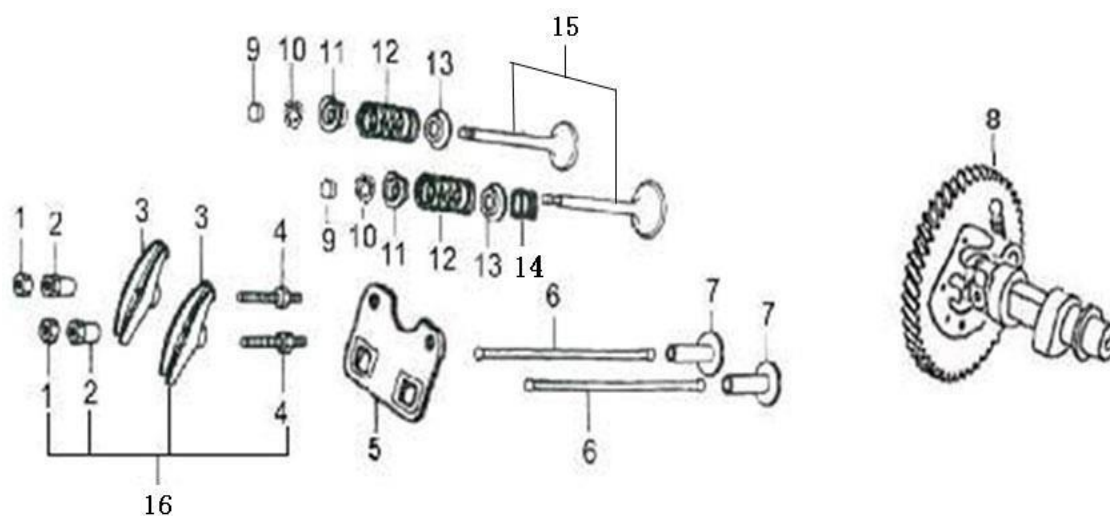

Ref.	Qtd	Código Atual	Descrição	Último	Penúltimo	Antepenúltimo
1	2	140470001-0001	Contra porca			
2	2	140490012-0001	Porca pivô			
3	2	140460024-0001	Balancim			
4	2	140480012-0001	Eixo do balancim			
5	1	140710002-0001	Placa de empurre			
6	2	140670006-0001	Haste			
7	2	140690004-0001	Levantador da haste			
8	1	140020041-0001	Arvore de cames			
9	2	140320002-0001	Retentor da válvula			
10	4	140390015-0001	Trava da válvula			
11	2	140380021-0001	Retentor da válvula			
12	2	140340025-0001	Mola da válvula			
13	1	140360010-0001	Guia da milha			
14	1	140400012-0001	Vedação da haste da válvula			
15	1	500550030-0001	Kit válvulas			
16	2	140450023-0001	Conjunto balancim