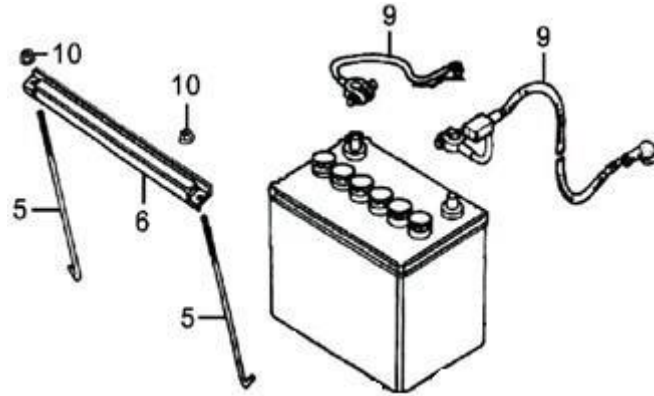

Ref.	Qtd	Código Atual	Descrição	Ultimo	Penúltimo	Antepenúltimo
5	2	271210001-0001	Prisioneiro fixação bateria			
6	1	271170004-0001	Suporte fixação bateria			
9	1	271270007-0001	Kit cabo bateria			
10	12	380370048-0001	Porca M6