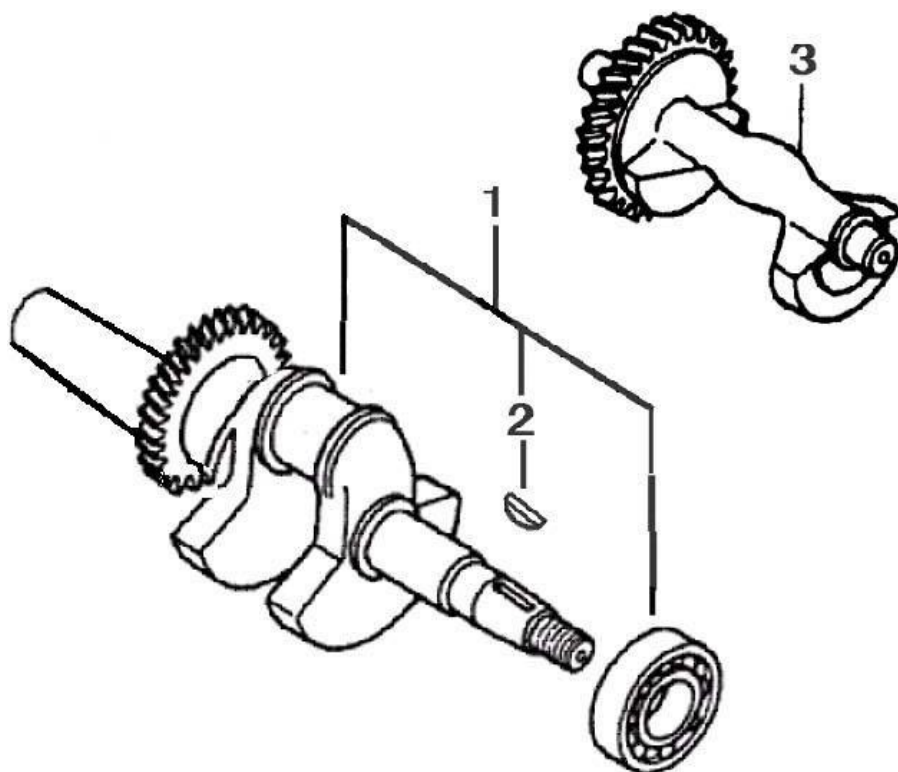

Ref.	Qty	Código Atual	Descrição	Último	Penúltimo	Antepenúltimo
1	1	130290024-0001	Virabrequim			
2	1	380620050-0001	Chaveta			
3	1	130450008-0001	Comando de válvulas