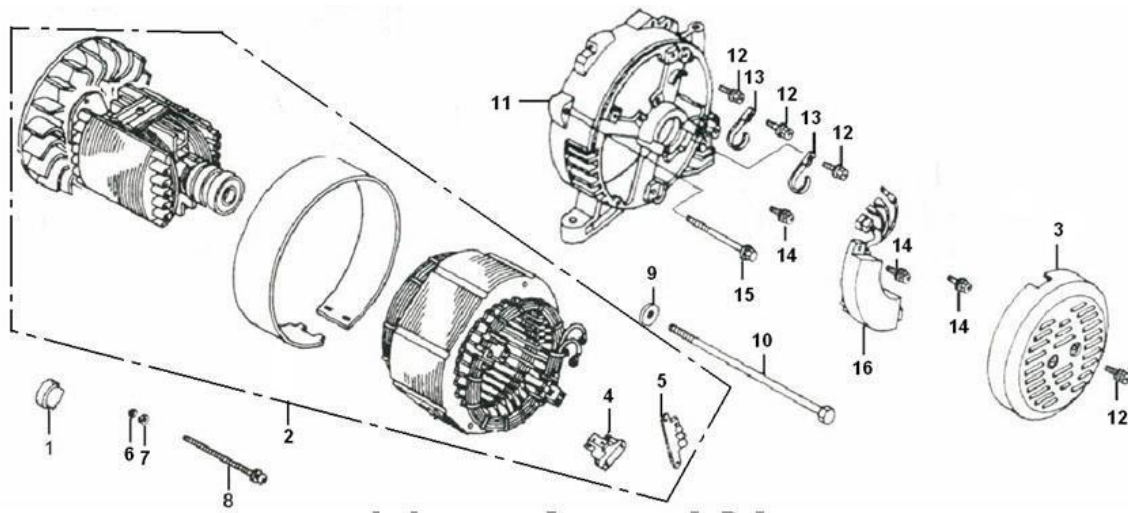

Ref.	Qtd	Código Atual	Descrição	Ultimo	Penúltimo	Antepenúltimo
1	1	660030002-0001	Passa fio de borracha			
2	1	660080202-0001	Alternador completo			
3	1	660020002-0001	Tampa do alternador			
4	1	660120001-0001	Porta escova completa			
5	1	660140001-0001	Terminal transformador			
6	2	660780001-0001	Porca			
7	2	380460005-0003	Arruela			
8	2	380140495-0001	Parafuso			
9	1	380450515-0001	Arruela			
10	1	380070177-0001	Parafuso			
11	1	660010002-0001	Tampa do estator			
12	7	380140167-0002	Parafuso			
13	2	380900061-0001	Grampo			
14	3	380140053-0002	Parafuso			
15	4	380140347-0001	Parafuso			
16	1	660150091-0001	AVR