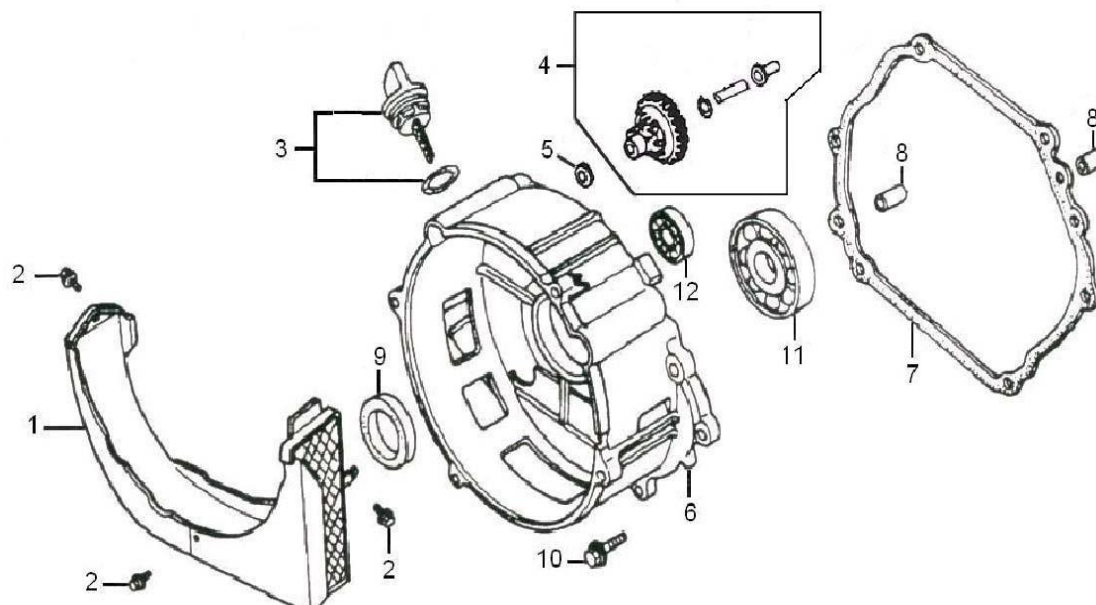

Ref.	Qtd	Código Atual	Descrição	Último	Penúltimo	Antepenúltimo
1	1	120080278-0001	Cilindro completo			
2	1	120420011-0001	Conjunto parafuso tampa			
3	1	120220009-0001	Tampa			
4	2	380180096-0001	Prisioneiro			
5	2	380180098-0001	Prisioneiro			
6	1	270960025-0001	Vela			
7	1	380840425-0001	Vedação tampa			
8	1	120150156-0001	Vedação cilindro			
9	4	380140337-0001	Parafuso M10x80			
10	1	380740461-0001	Tubo de respiro			
11	2	380600116-0001	Tubo guia			
12	1	380140001-0006	Parafuso M6x12			
13	1	160190006-0001	Suporte			

Ref.	Qtd	Código Atual	Descrição	Último	Penúltimo	Antepenúltimo
1	1	110810013-0001	Bloco do motor			
2	1	281850152-0001	Conjunto interruptor de óleo			
3	3	380140001-0006	Parafuso M6x12			
4	1	380630099-0001	Rolamento			
5	1	380450522-0001	Arruela 8x16x1.2			
6	1	380650339-0001	Porca 8x14x4			
7	1	381350004-0001	Pino trava			
8	1	171630003-0001	Alavanca do governador			
9	2	380450516-0001	Arruela			
10	2	110260024-0001	Parafuso drenagem			
11	1	380650337-0001	Retentor			
12	1	281890001-0001	Alerta nível de óleo			

Ref.	Qtd	Código Atual	Descrição	Último	Penúltimo	Antepenúltimo
1	1	660040002-0001	Suporte da tampa do bloco			
2	3	380140332-0001	Parafuso M5x10			
3	1	110690039-0001	Medidor nível óleo			
4	1	171750004-0001	Kit governado			
5	1	380450531-0001	Arruela 6x13x1			
6	1	110820012-0001	Tampa do bloco do motor			
7	1	110830008-0001	Vedação da tampa do bloco			
8	2	380600119-0001	Tubo guia 8x12			
9	1	380650337-0001	Retentor 35x52x7			
10	7	380140005-0006	Parafuso M8x40			
11	1	380630141-0002	Rolamento 6207			
12	1	380630099-0001	Rolamento 6202			