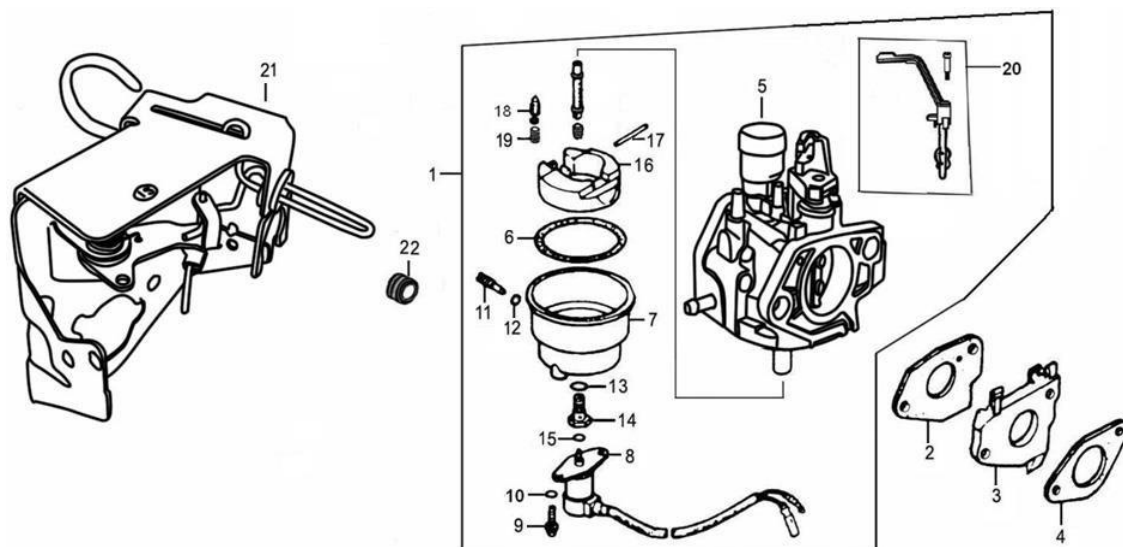

Ref.	Qtd	Código Atual	Descrição	Último	Penúltimo	Antepenúltimo
1	1	170021077-0001	Carburador completo			
2	1	170430050-0001	Vedação do corpo do filtro			
3	1	170440041-0001	Isolador do carburador			
4	1	170430062-0001	Vedação do isolador			
5	1	170160042-0001	Corpo carburador			
6	1	380840456-0001	Junta			
7	1	170250023-0001	Deposito óleo			
8	1	170420002-0001	Válvula solenoide			
9	2	380200006-0001	Parafuso 5x12			
10	2	380460005-0007	Arruela 5MM			
11	1	172930001-0001	Parafuso de drenagem L=12			
12	1	380450577-0001	Arruela			
13	1	380840841-0001	Arruela			
14	1	380140354-0001	Parafuso			
15	1	380840519-0001	Junta do solenoide			
16	1	170280020-0001	Flotador			
17	1	170290016-0001	Pino			
18	1	170180049-0001	Válvula			
19	1	381150334-0001	Conjunto válvulas			
20	1	172920007-0001	Alavanca do afogador			
21	1	171470002-0001	Suporte do carburador			
22	1	180200001-0001	Passa fio