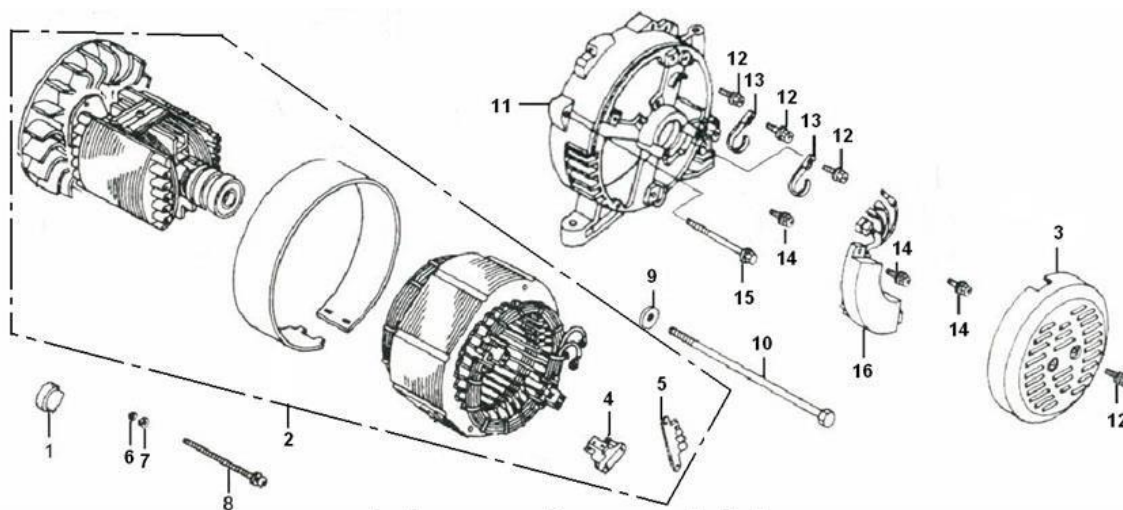

Ref.	Qtd	Código Atual	Descrição	Ultimo	Penúltimo	Antepenúltimo
1	1	660030002-0001	Passa fio de borracha			
2	1	660080205-0001	Alternador completo			
3	1	660020002-0001	Tampa do alternador			
4	1	660120001-0001	Porta escova completa			
5	1	660140001-0001	Terminal transformador			
6	2	660780001-0001	Porca			
7	2	380460005-0003	Arruela			
8	2	380140494-0001	Parafuso			
9	1	380450515-0001	Arruela			
10	1	380070179-0001	Parafuso			
11	1	660010002-0001	Tampa do estator			
12	7	380140167-0002	Parafuso			
13	2	380900061-0001	Grampo			
14	3	380140053-0002	Parafuso			
15	4	380140348-0001	Parafuso			
16	1	660150091-0001	AVR			

Rev: 27/10/21 - Antigo