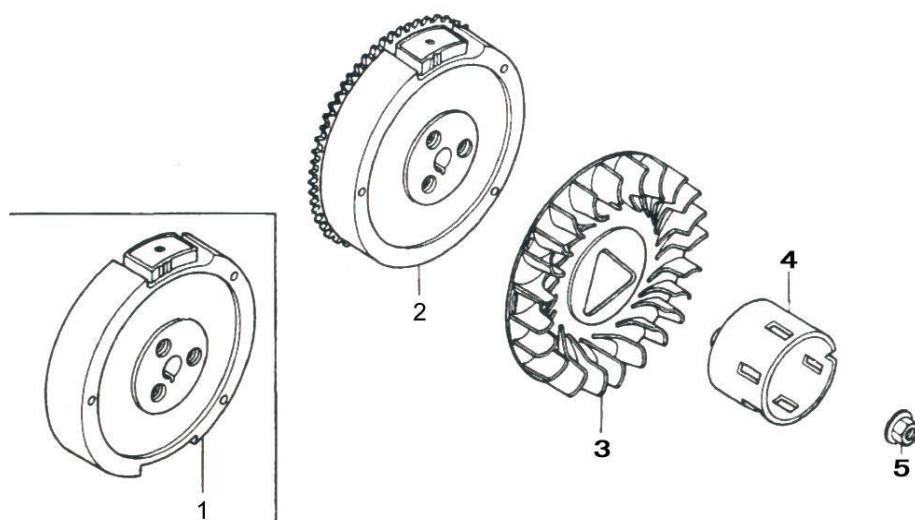

Ref.	Qtd	Código Atual	Descrição	Último	Penúltimo	Antepenúltimo
1	1	270020084-0001	Rotor			
3	1	160180009-0001	Ventoinha			
4	1	193590007-0001	Catraca de partida			
5	1	380370050-0001	Porca M16