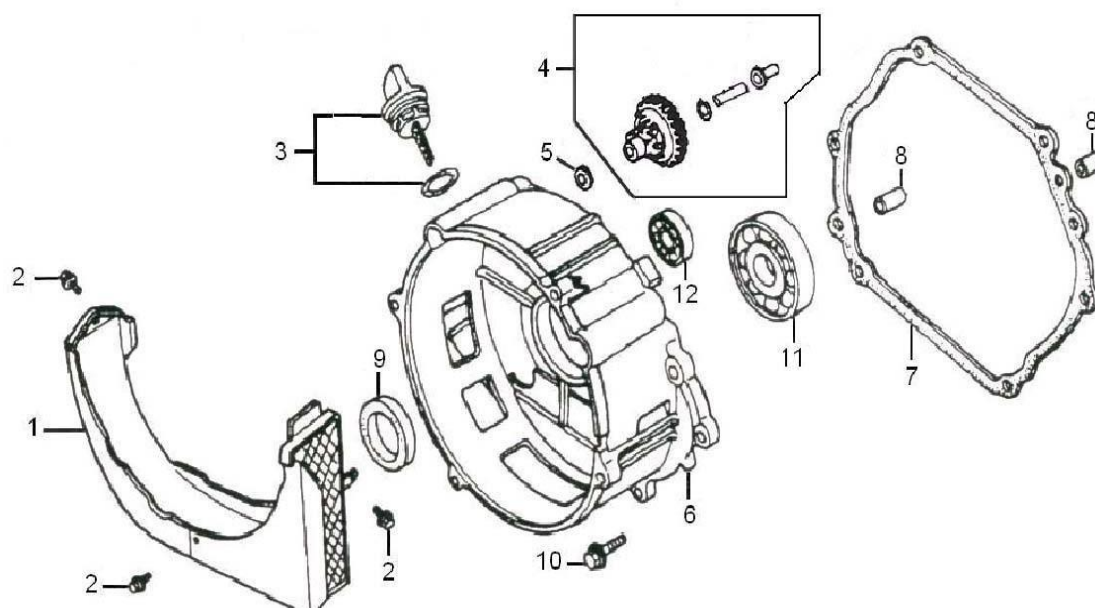

Ref.	Qtd	Código Atual	Descrição	Último	Penúltimo	Antepenúltimo
1	1	120080278-0001	Cilindro completo			
2	1	120420011-0001	Conjunto parafuso tampa			
3	1	120220009-0001	Tampa			
4	2	380180096-0001	Prisioneiro			
5	2	380180098-0001	Prisioneiro			
6	1	270960025-0001	Vela			
7	1	380840425-0001	Vedação da tampa			
8	1	120150137-0001	Vedação do cilindro			
9	4	380140337-0001	Parafuso M10x80			
10	1	380740461-0001	Tubo de respiro			
11	2	380600116-0001	Tubo guia 12x20			
12	1	380140001-0006	Parafuso M6x12			
13	1	160190006-0001	Proteção			

Ref.	Qtd	Código Atual	Descrição	Último	Penúltimo	Antepenúltimo
1	1	110810014-0001	Bloco do motor			
1	1	110810015-0001	Bloco do motor			
2	1	281850152-0001	Conjunto interruptor nível do óleo			
3	3	380140001-0006	Parafuso M6x12			
4	1	380630099-0001	Rolamento 6202			
5	1	380450522-0001	Arruela 8x16x1.2			
6	1	380650339-0001	Parafuso óleo 8x14x4			
7	1	381350004-0001	Pino trava			
8	1	171630003-0001	Alavanca do governador			
9	2	380450516-0001	Arruela 12x20x2			
10	2	110260024-0001	Parafuso de drenagem M12x1.5x15			
11	1	380650337-0001	Retentor 35x52x7			
12	1	281890001-0001	Alerta nível de óleo			

Ref.	Qtd	Código Atual	Descrição	Último	Penúltimo	Antepenúltimo
1	1	660040002-0001	Suporte da tampa do bloco			
2	3	380140332-0001	Parafuso M5x10			
3	1	110690039-0001	Medidor nível óleo			
4	1	171750004-0001	Kit governado			
5	1	380450531-0001	Arruela 6x13x1			
6	1	110820012-0001	Tampa do bloco do motor			
7	1	110830008-0001	Vedação da tampa do bloco			
8	2	380600119-0001	Tubo guia 8x12			
9	1	380650337-0001	Retentor 35x52x7			
10	7	380140005-0006	Parafuso M8x40			
11	1	380630141-0002	Rolamento 6207			
12	1	380630099-0001	Rolamento 6202			