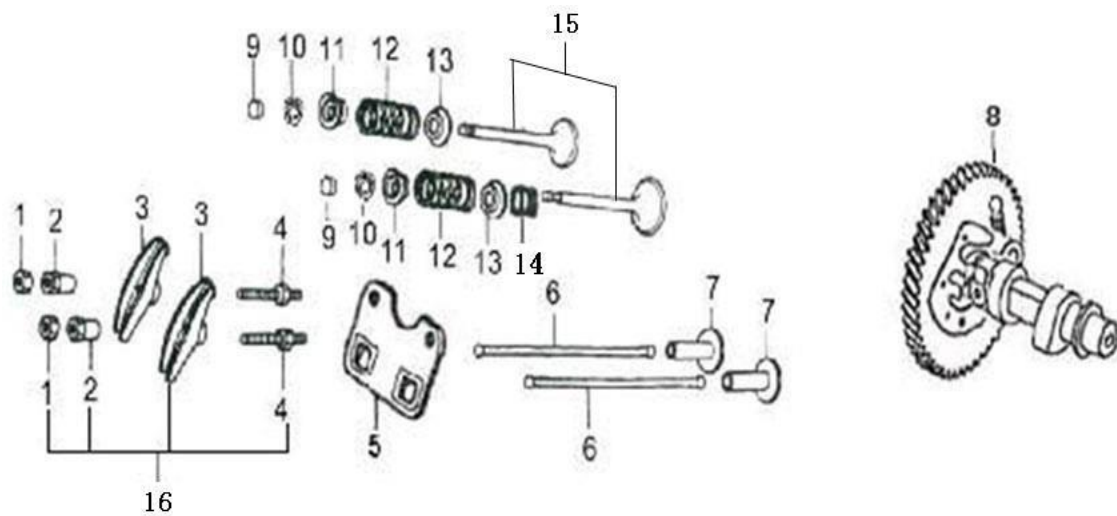

Ref.	Qtd	Código Atual	Descrição	Último	Penúltimo	Antepenúltimo
1	2	140470001-0001	Contra porca			
2	2	140490012-0001	Porca pivô			
3	2	140460024-0001	Balancim			
4	2	140480012-0001	Eixo do balancim			
5	1	140710002-0001	Placa de empurre			
6	2	140670006-0001	Haste			
7	2	140690004-0001	Levantador da haste			
8	1	140020045-0001	Arvore de cames			
9	2	140320002-0001	Retentor da válvula			
10	4	140390015-0001	Trava da válvula			
11	2	140380021-0001	Retentor da válvula			
12	2	140340025-0001	Mola da válvula			
13	1	140360010-0001	Guia da mola			
14	1	140400012-0001	Vedação da haste da válvula			
15	1	500550030-0001	Kit válvulas			
16	2	140450023-0001	Conjunto balancim