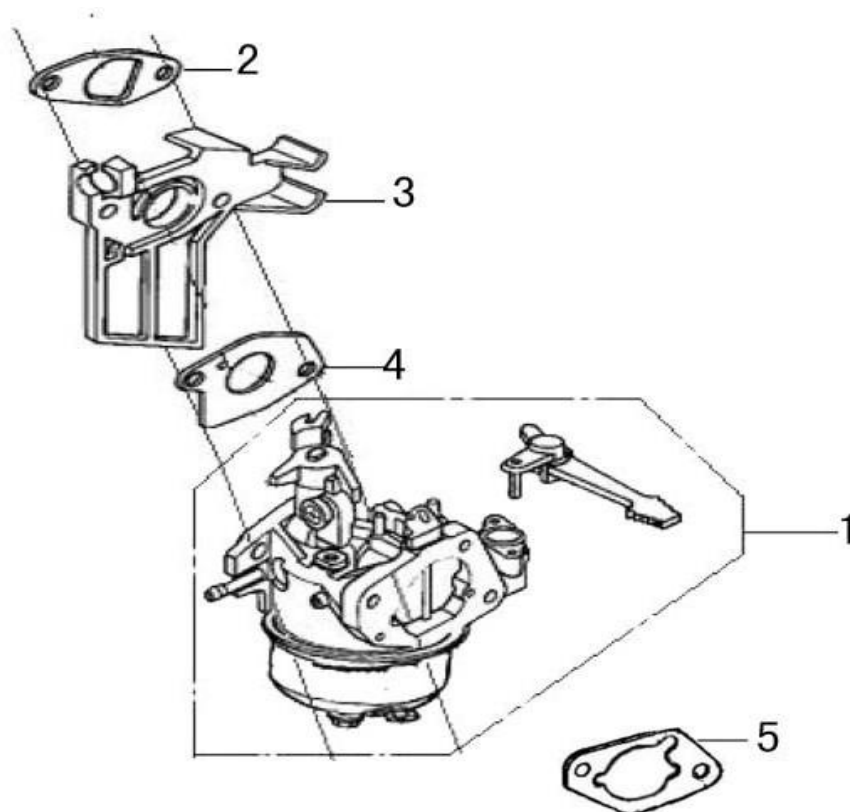

Ref.	Qty	Código Atual	Descrição	Último	Penúltimo	Antepenúltimo
1	1	170020406-0004	Carburador			
2	1	170430060-0001	Vedação do isolador motor			
3	1	170440038-0001	Isolador carburador motor			
4	1	170430048-0001	Junta carburador motor			
5	1	170430065-0001	Vedação carburador motor