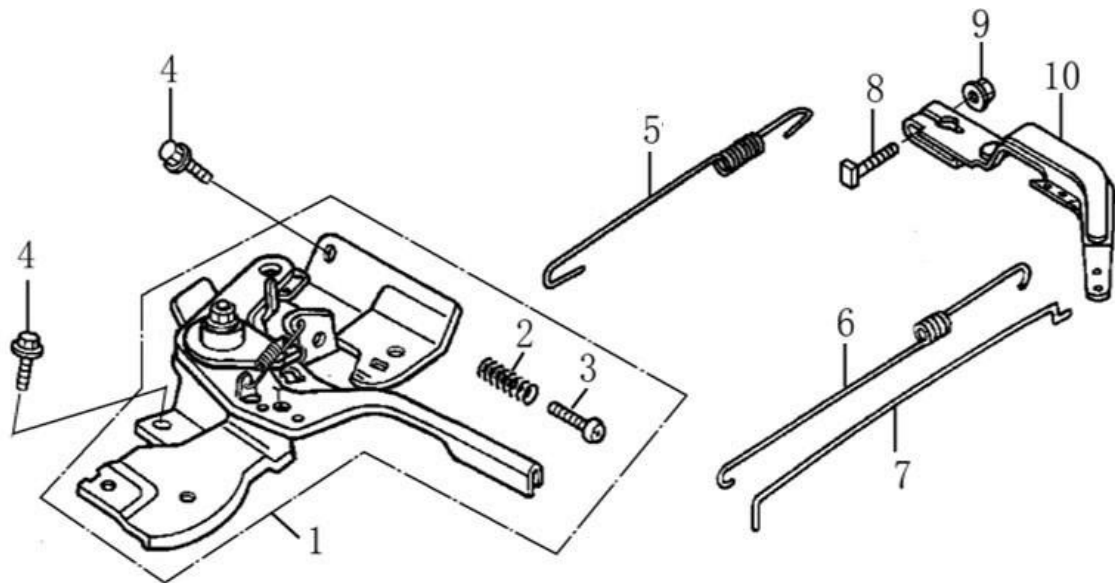

Ref.	Qtd	Código Atual	Descrição	Último	Penúltimo	Antepenúltimo
1	1	171680006-0001	Conjunto controlador			
2	1	171660001-0001	Mola			
3	1	380200017-0005	Parafuso 5x35 motor			
4	2	380140011-0004	Parafuso m6x10			
5	1	171600036-0001	Mola governador motor			
6	1	171610002-0001	Mola retorno			
7	1	171590002-0001	Haste governador motor			
8	1	380250002-0001	Parafuso cabeça quadrada motor			
9	1	380370048-0001	Porca motor			
10	1	171620001-0001	Alavanca do governador