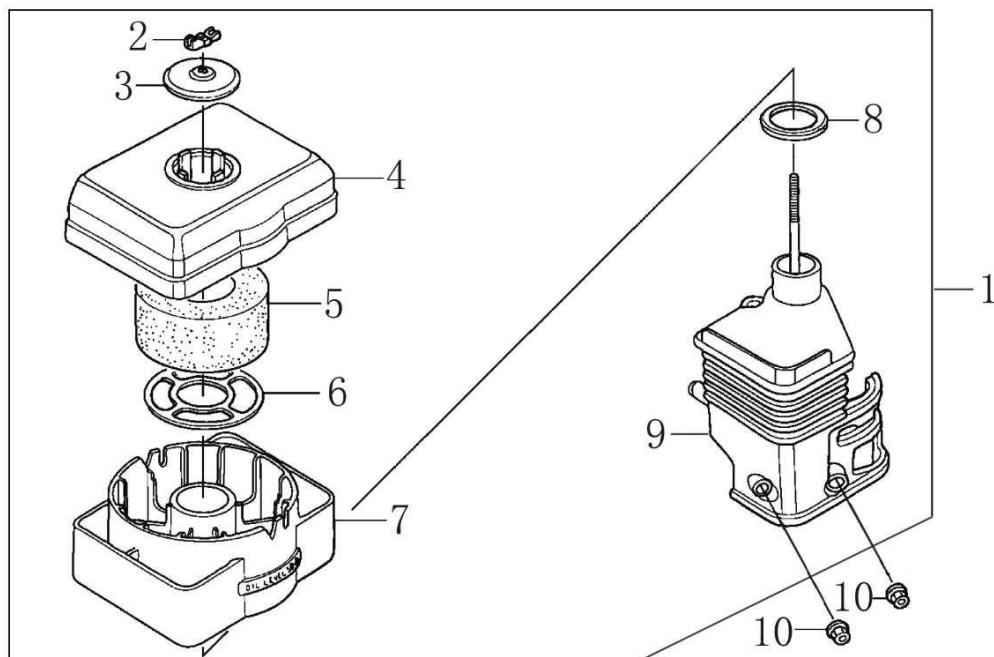

Ref.	Qty	Código Atual	Descrição	Último	Penúltimo	Antepenúltimo
1	1	180020320-0001	Filtro de ar completo			
2	1	380440002-0002	Porca borboleta			
3	1	180220016-0001	Arruela lisa do filtro			
4	1	180070172-0001	Capa do filtro de ar			
5	1	180100041-0001	Elemento filtrante			
6	1	183010001-0001	Suporte apoio do filtro			
7	1	180330040-0001	Elemento filtrante secundário			
8	1	380840437-0001	Vedante			
9	1	180280030-0001	Corpo filtro de ar			
10	2	380370048-0001	Porca motor