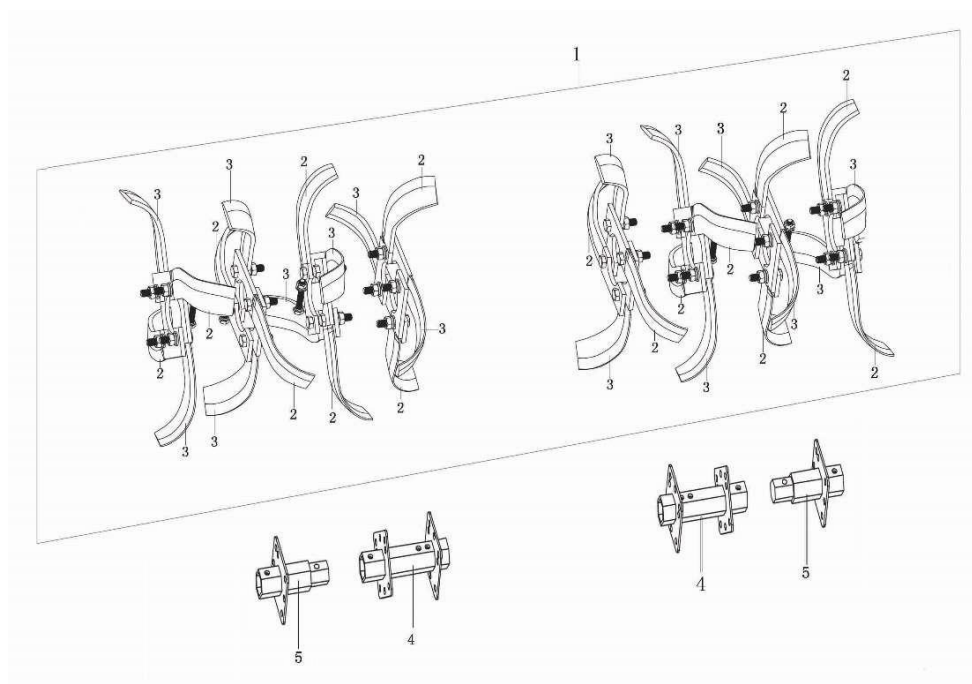

Ref.	Qty	Código Atual	Descrição	Último	Penúltimo	Antepenúltimo
1	1	501400006-0001	Kit de lâminas			
2	16	661520005-0001	Lâmina lado direito			
3	16	661510005-0001	Lâmina lado esquerdo			
4	2	661720025-0002	Suporte principal das lâminas			
5	2	661730015-0002	Suporte das lâmina adicionadas