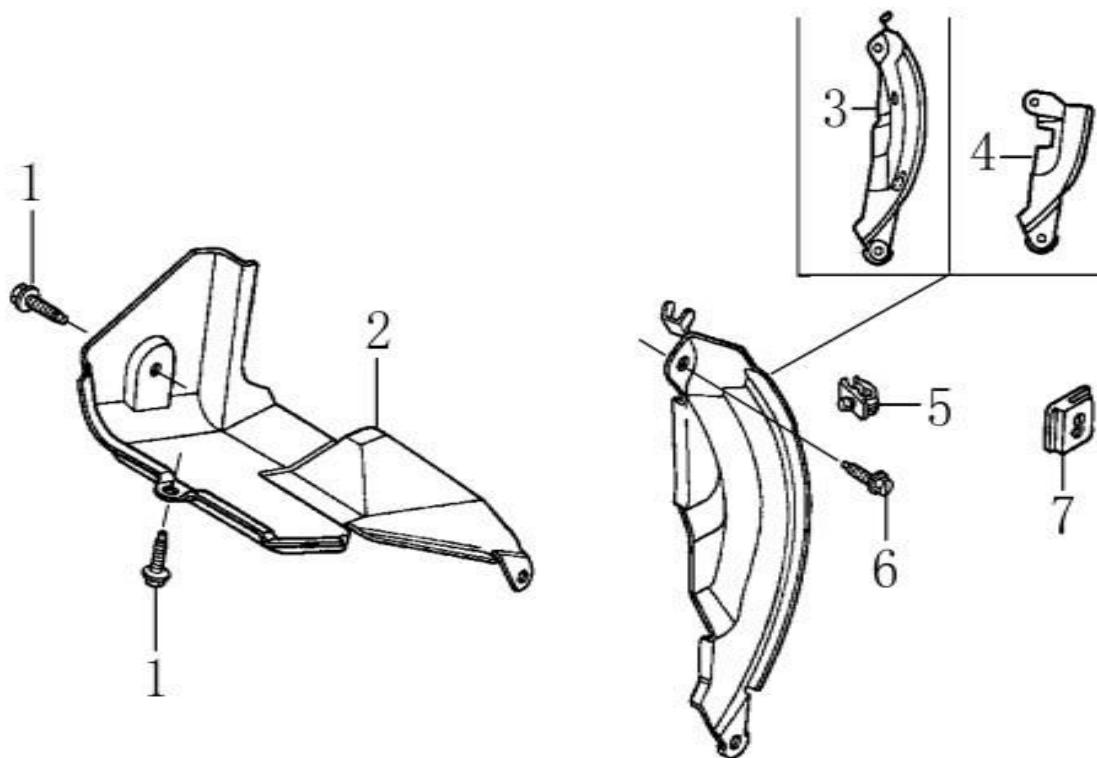

Ref.	Qtd	Código Atual	Descrição	Último	Penúltimo	Antepenúltimo
1	2	380140089-0003	Parafuso m6x8 motor			
2	1	160190009-0001	Caixa			
3	1	160200011-0001	Placa lateral			
6	1	380140003-0005	Parafuso m6x20 flange motor