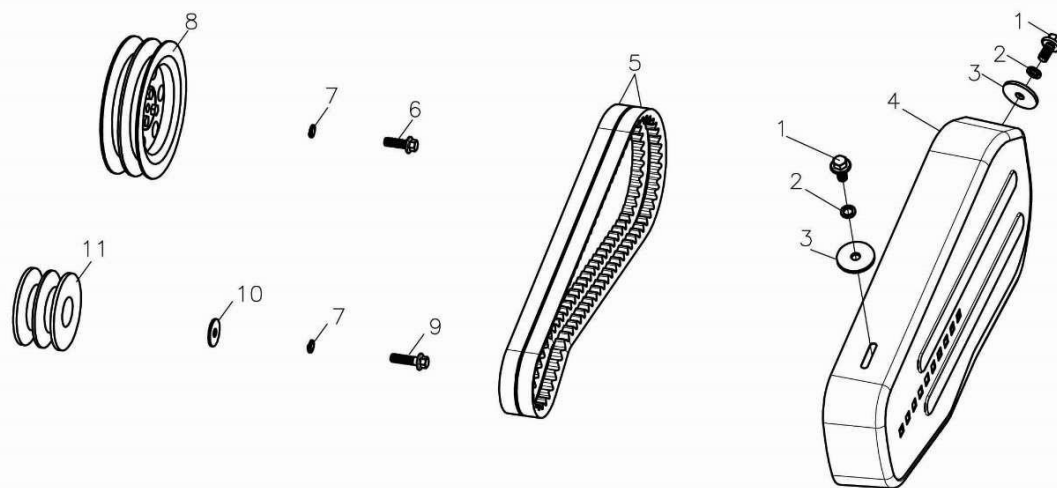

Ref.	Qty	Código Atual	Descrição	Último	Penúltimo	Antepenúltimo
1	2	380140067-0003	Parafuso			
2	2	380460003-0003	Porca elástica			
3	2	380450444-0002	Porca			
4	1	260170003-0010	Proteção das correias			
5	1	193000027-0001	Correia de transmissão			
6	1	380140091-0005	Parafuso polia			
7	2	380460001-0006	Porca elástica			
8	1	195920001-0001	Polia de acionamento			
9	1	380140093-0005	Parafuso polia			
10	1	380450728-0001	Porca			
11	1	195910001-0001	Polia motora