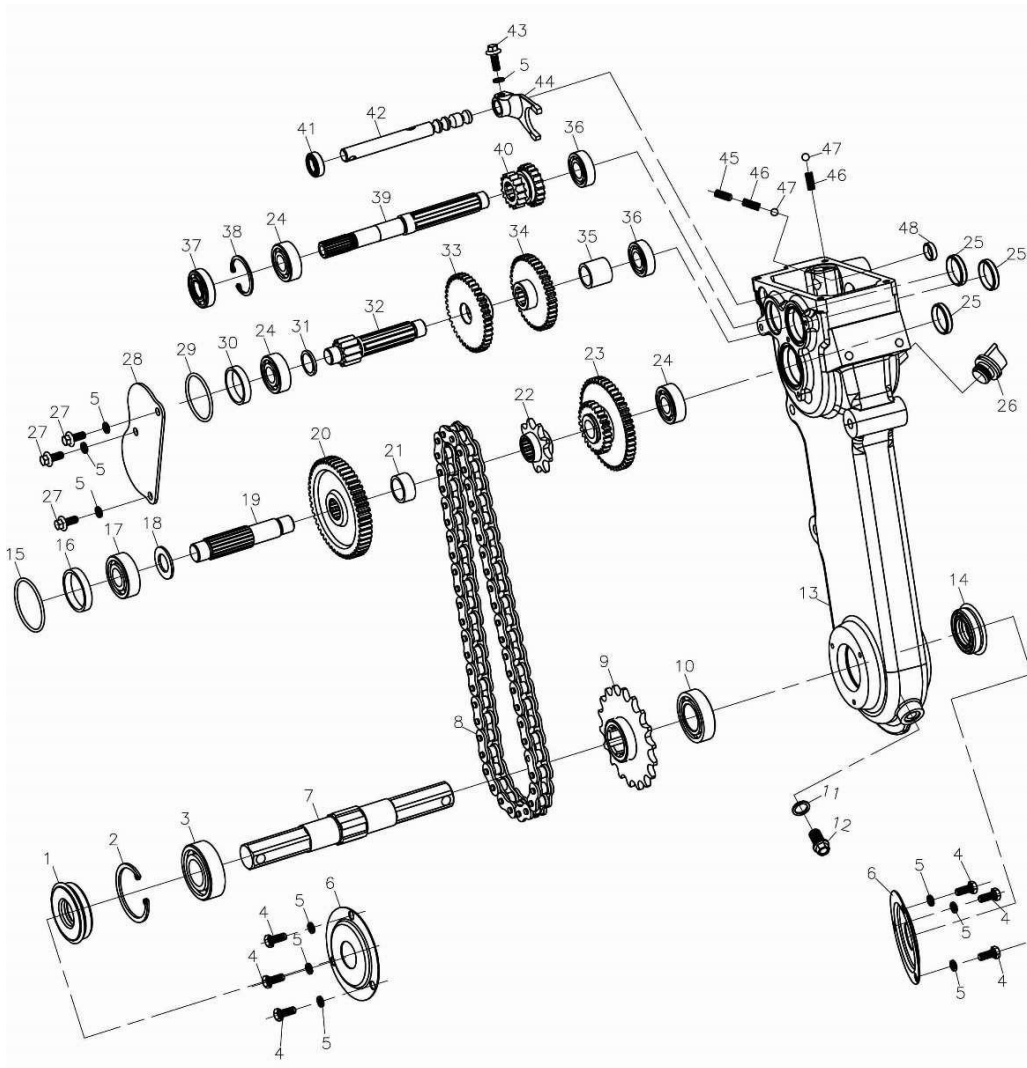

Ref.	Qty	Código Atual	Descrição	Último	Penúltimo	Antepenúltimo
1	1	380650460-0001	Retentor da tampa de saída tipo a			
2	1	380550137-0001	Anel elástico interno			
3	1	380630137-0002	Rolamento			
4	6	380070022-0005	Parafuso			
5	10	380460003-0003	Arruela			
6	2	195640005-0001	Tampa eixo de saída			
7	1	193050020-0001	Eixo de saída			
8	1	260010199-0001	Corrente de transmissão			
9	1	290420159-0001	Pinhão do eixo de saída			
10	1	380630306-0001	Rolamento da tampa de saída			
11	1	380450514-0001	Arruela do dreno motor			
12	1	110260046-0001	Porca de saída de óleo			
13	1	191910013-0001	Corpo da caixa de engrenagem			
14	1	380650459-0001	Retentor da tampa de saída			
15	1	380840703-0001	Bucha			
16	1	380823233-0001	Bucha espaçadora			
17	1	380630002-0001	Rolamento			
18	1	380450760-0001	Arruela de ajuste			
19	1	195950001-0001	Eixo de transmissão			
20	1	192030001-0001	Engrenagem			
21	1	380822196-0001	Bucha espaçadora tipo i			
22	1	290420158-0001	Pinhão do eixo de transmissão			
23	1	195240010-0001	Engrenagem dupla de ré			
24	3	380630099-0001	Rolamento 6202			
25	3	110500014-0001	Tampão de óleo de mcg 105/6			
26	1	110690036-0001	Vareta do óleo			
27	3	380140209-0001	Parafuso			
28	1	195930001-0001	Placa de vedação da caixa			
29	1	380840702-0001	Oring			
30	1	380823232-0001	Bucha espaçadora topo c			
31	1	380451069-0001	Arruela			
32	1	193040005-0001	Eixo vel. Mcg 105/6			
33	1	191420041-0001	Primeira engrenagem da caixa			
34	1	194700006-0001	Segunda engrenagem da caixa			
35	1	380822195-0001	Bucha espaçadora topo f			
36	2	380630062-0001	Rolamento			
37	1	380650458-0001	Retentor da caixa de entrada