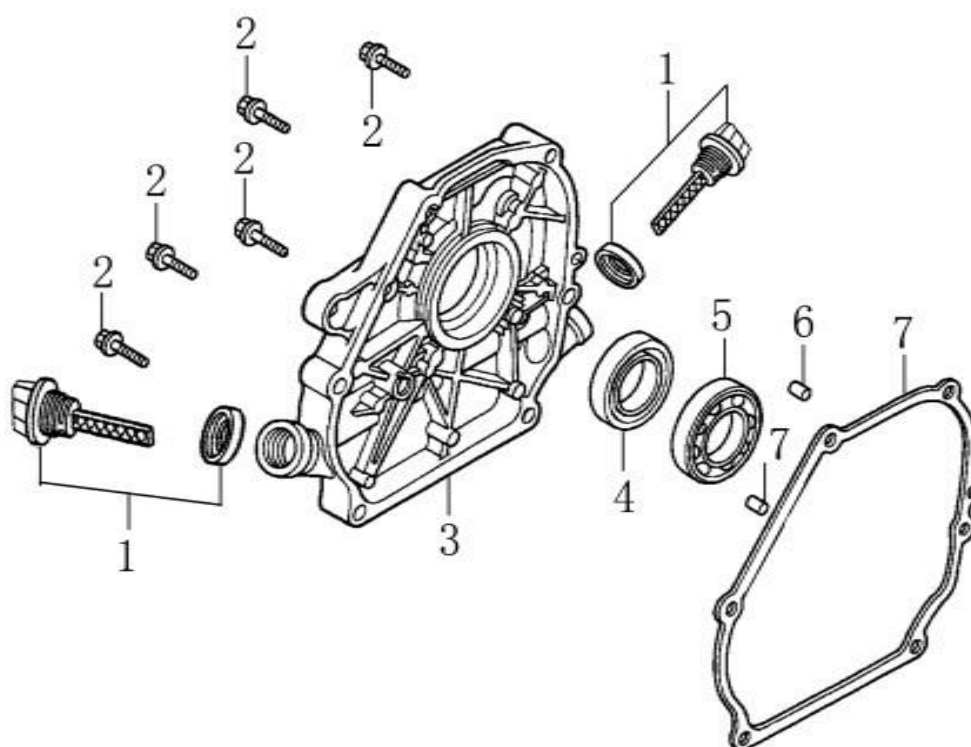

Ref.	Qtd	Código Atual	Descrição	Último	Penúltimo	Antepenúltimo
1	1	120080276-0001	Cilindro motor			
2	2	380180093-0001	Prisioneiro motor			
3	2	380600117-0001	Pino guia motor			
4	1	120150070-0001	Vedação cilindro			
5	2	380180098-0001	Prisioneiro motor			
6	1	270960025-0001	Vela motor 4t 4.0/6.5/9.0 hp			
7	4	380140336-0001	Parafuso m8x60 motor			
8	1	120250013-0001	Vedação tampa válvula motor			
9	1	120220008-0001	Tampa do cilindro motor			
10	4	380140215-0003	Parafuso m6x14 motor			

Ref.	Qtd	Código Atual	Descrição	Último	Penúltimo	Antepenúltimo
1	1	110810006-0001	Corpo do cárter			
2	1	380650347-0001	Retentor 25x41,25x6			
3	2	380450514-0001	Arruela do dreno motor			
4	2	110260025-0001	Parafuso do dreno motor			
9	1	171750002-0001	Conj. Governador motor			
10	1	380630137-0002	Rolamento			
11	1	380450531-0001	Arruela lisa motor			
12	1	381350004-0001	Contra pino			
13	1	171630001-0001	Eixo do governador motor			
14	1	380940346-0001	Grampo do cabo			
15	1	380930023-0001	Placa motor			