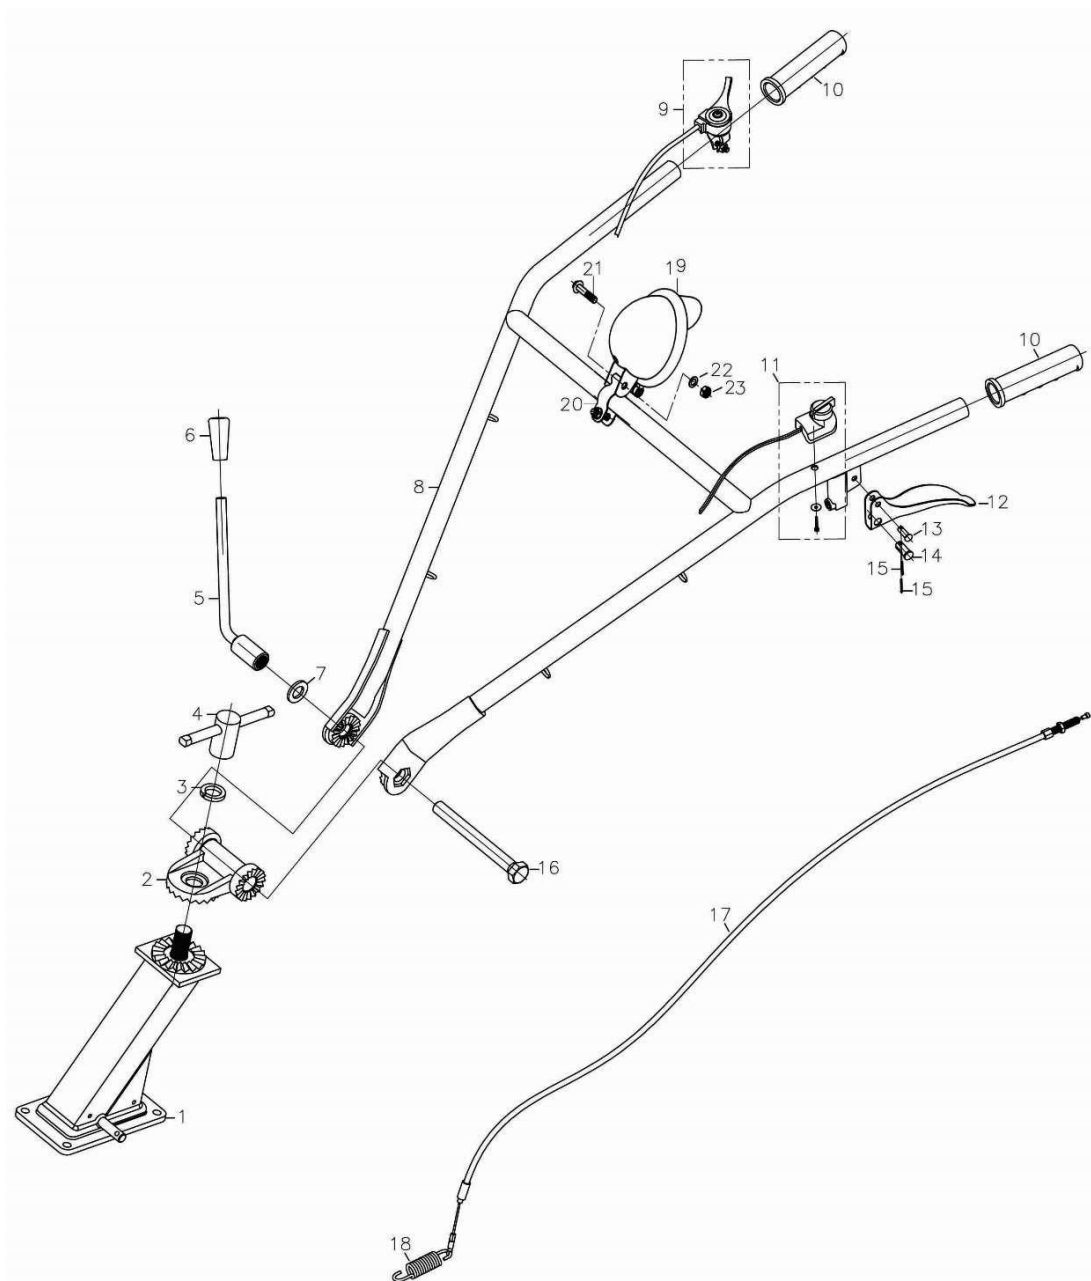

Ref.	Qtd	Código Atual	Descrição	Último	Penúltimo	Antepenúltimo
1	1	320050082-0003	Base do guidão			
2	1	320440003-0003	Posicionador lateral			
3	1	380460035-0002	Anel elástico			
4	1	320450002-0001	Porca trava guidão			
5	1	661750004-0001	Trava de altura guidão			
6	1	192490009-0001	Acabamento trava guidão			
7	1	380450156-0003	Arruela			
8	1	320400044-0002	Guidão			
9	1	171210524-0001	Cabo/alavanca de aceleração			
10	2	320180206-0001	Manopla do guidão			
11	1	271660067-0001	Cabo interruptor			
12	1	320490006-0001	Manipulo da embreagem			
13	1	380610293-0001	Pino			
14	1	193910017-0001	Alça tencionadora de cabo			
15	2	380590010-0003	Pino dividido			
16	1	380070415-0001	Parafuso ajuste guidão			
17	1	320240410-0001	Cabo da embreagem			
18	1	381140438-0001	Mola da embreagem			
19	1	283920006-0001	Lâmpada de iluminação			
20	1	284880001-0002	Suporte lâmpada			
21	1	380140052-0005	Parafuso lâmpada			
22	1	380450004-0003	Arruela			
23	1	380350003-0002	Porca