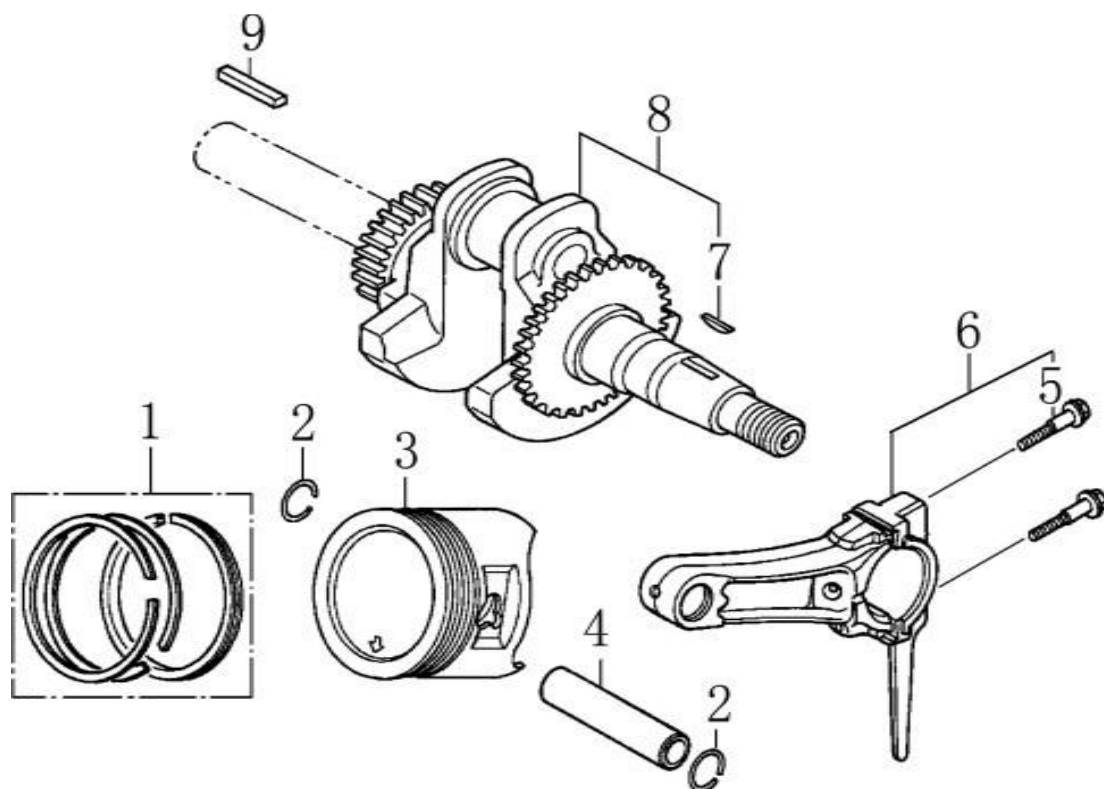

Ref.	Qty	Código Atual	Descrição	Último	Penúltimo	Antepenúltimo
1	1	130070079-0001	Jogo anéis std motor 4t 6.5 hp			
2	2	380560056-0001	Trava pino pistão motor			
3	1	130030083-0001	Pistão std motor 4t 6.5 hp			
4	1	130060031-0001	Pino do pistão motor			
5	2	130180001-0001	Parafuso			
6	1	130150039-0001	Biela std motor 4t 6.5 hp			
7	1	380620050-0001	Chaveta motor			
8	1	130290049-0001	Virabrequim motor