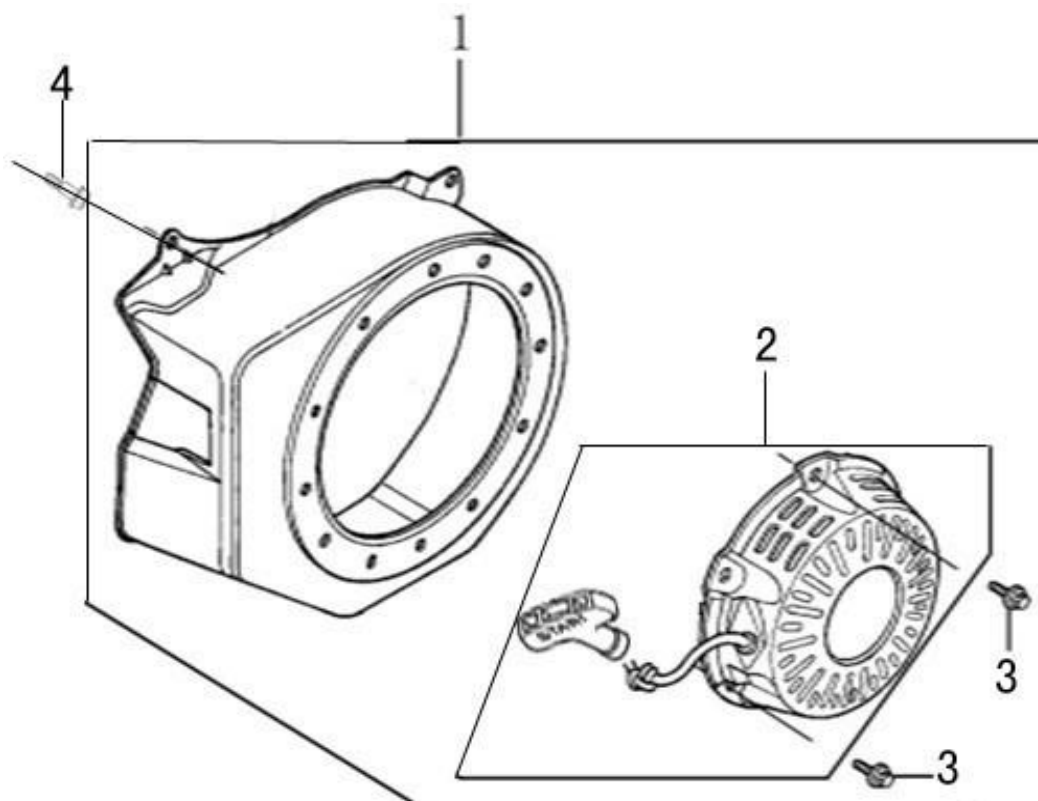

Ref.	Qty	Código Atual	Descrição	Último	Penúltimo	Antepenúltimo
1	1	193490020-0005	Partida completa			
2	1	193500012-0003	Partida cl motor 4t 6.5hp h/hp			
3	3	380140531-0001	Parafuso m6x8 motor			
4	4	380140011-0004	Parafuso m6x10