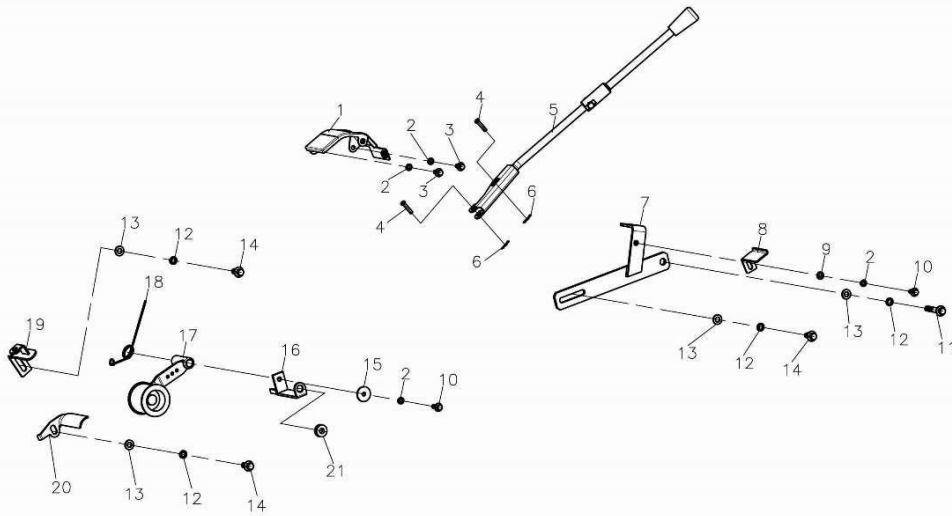

Ref.	Qtd	Código Atual	Descrição	Último	Penúltimo	Antepenúltimo
1	1	195830003-0004	Indicador de posição da alavanca			
2	4	380460003-0003	Arruela			
3	2	380140067-0003	Parafuso			
4	2	380610155-0001	Pino			
5	1	195940003-0001	Alavanca de marchas			
6	2	381350009-0001	Pino clip			
7	1	661460017-0001	Base inferior proteção enxadas			
8	1	661470003-0001	Chapa de sustentação			
9	1	380450004-0003	Arruela			
10	2	380140209-0001	Parafuso			
11	1	380140006-0005	Parafuso			
12	3	380460001-0006	Arruela			
13	3	380450003-0006	Arruela			
14	3	380140040-0005	Parafuso			
15	1	380450444-0002	Arruela			
16	1	181680040-0001	Chapa suporte polia tensora			
17	1	661540001-0001	Polia tensora da embreagem			
18	1	381160138-0001	Mola tensora da embreagem			
19	1	661470002-0001	Chapa de suporte			
20	1	661470001-0001	Chapa de suporte			
21	1	170700122-0001	Arruela de amortecimento do tanque