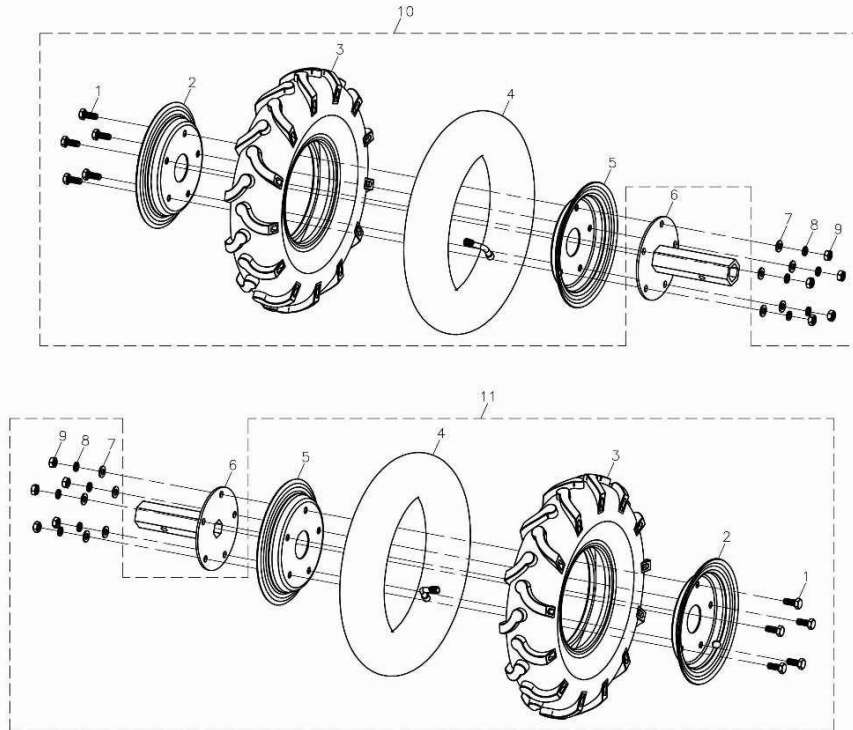

Ref.	Qty	Código Atual	Descrição	Último	Penúltimo	Antepenúltimo
1	10	380070018-0004	Parafuso rodas			
2	2	660710012-0001	Aro parte i 4.00-8			
2	2	660710010-0001	Aro parte i 3.50-6			
3	2	290160406-0001	Pneu grande 4.00-8			
3	2	290160390-0001	Pneu peq. 3.50-6			
4	2	BR290180258-0001	Câmara pneu 3.50-6			
4	2	290180258-0001	Câmara pneu 4.00-8			
5	2	660710013-0001	Aro parte ii 4.00-8			
5	2	660710011-0001	Aro parte ii 3.50-6			
6	2	660730035-0001	Suporte da roda 4.00-8			
6	2	660730033-0001	Suporte da roda 3.50-6			
7	10	380450003-0006	Anel elástica			
8	10	380460001-0008	Anel elástica			
9	10	380340005-0006	Porca			
10	1	660690017-0001	Kit roda completa			
11	1	660690020-0001	Kit roda completa			

Rev: 19/01/2023 - Antigo