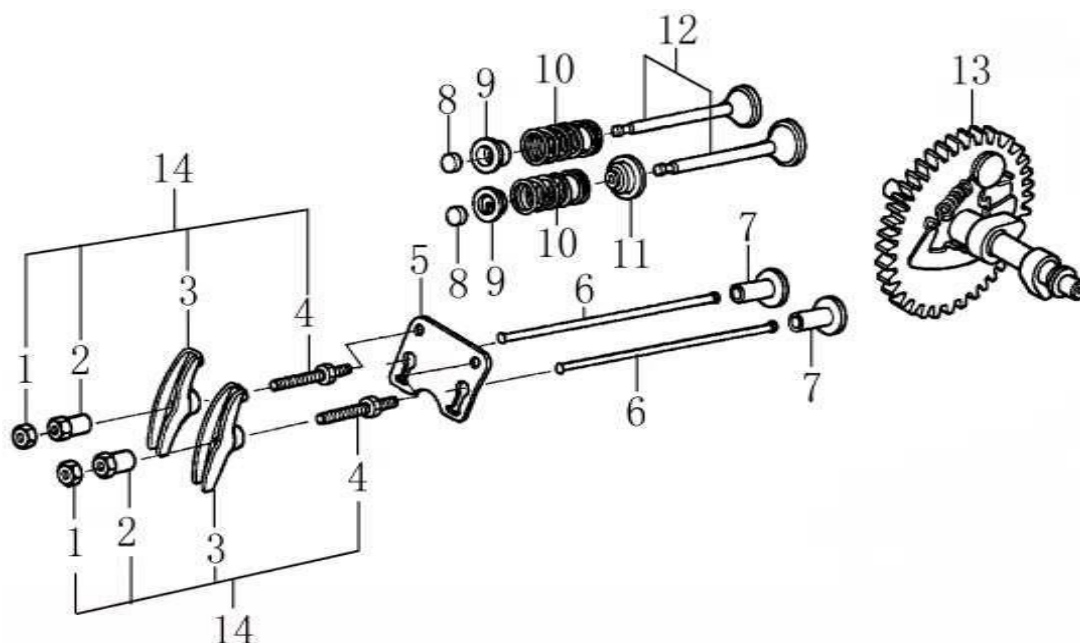

Ref.	Qtd	Código Atual	Descrição	Último	Penúltimo	Antepenúltimo
1	2	140470001-0001	Contra porca			
2	2	140490012-0001	Porca pivô			
3	2	140460030-0001	Balancim			
4	2	140480012-0001	Eixo do balancim			
5	1	140710001-0001	Placa de empurre motor			
6	2	140670004-0001	Haste motor			
7	2	140690003-0001	Levantador haste motor			
8	2	140320001-0001	Retentor válvula motor			
9	2	140380017-0001	Retentor da mola motor			
10	2	140340022-0001	Mola da válvula motor			
11	1	140400011-0001	Guia da mola da válvula motor			
12	1	500550024-0001	Válvula motor			
13	1	140020114-0001	Eixo do comando motor			
14	2	140450022-0001	Balancim completo motor