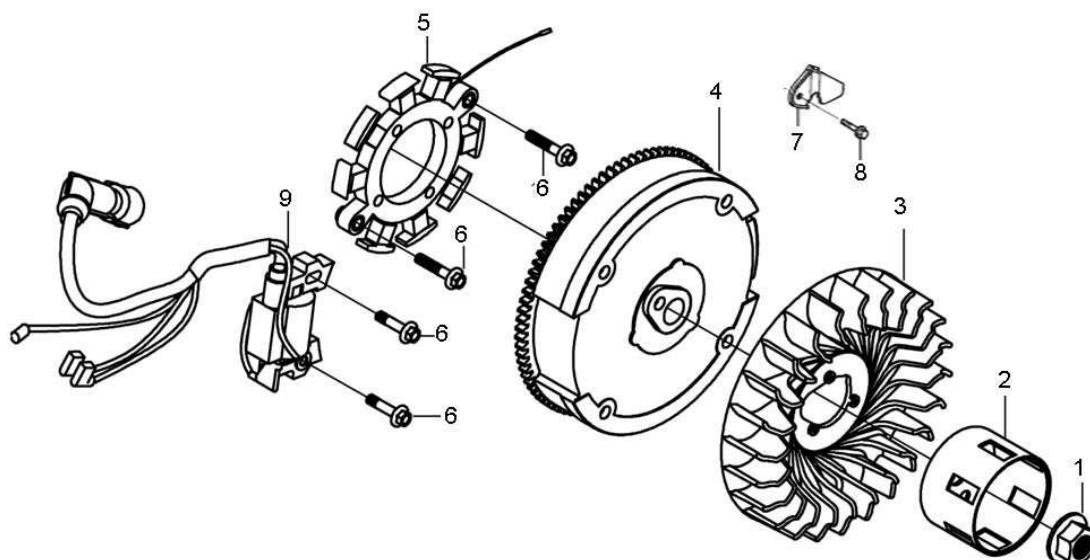

Ref.	Qtd	Código Atual	Descrição	Último	Penúltimo	Antepenúltimo
1	1	380370051-0001	Porca motor			
2	1	193590005-0001	Catraca partida motor			
3	1	160180007-0001	Ventoinha motor			
4	1	270020097-0001	Volante			
5	1	270210064-0001	Bobina de iluminação			
6	4	380140102-0004	Parafuso m6x25 motor			
7	1	270280006-0001	Chapa motor			
8	1	380140089-0003	Parafuso m6x8 motor			
9	1	270920162-0001	Bobina completa motor