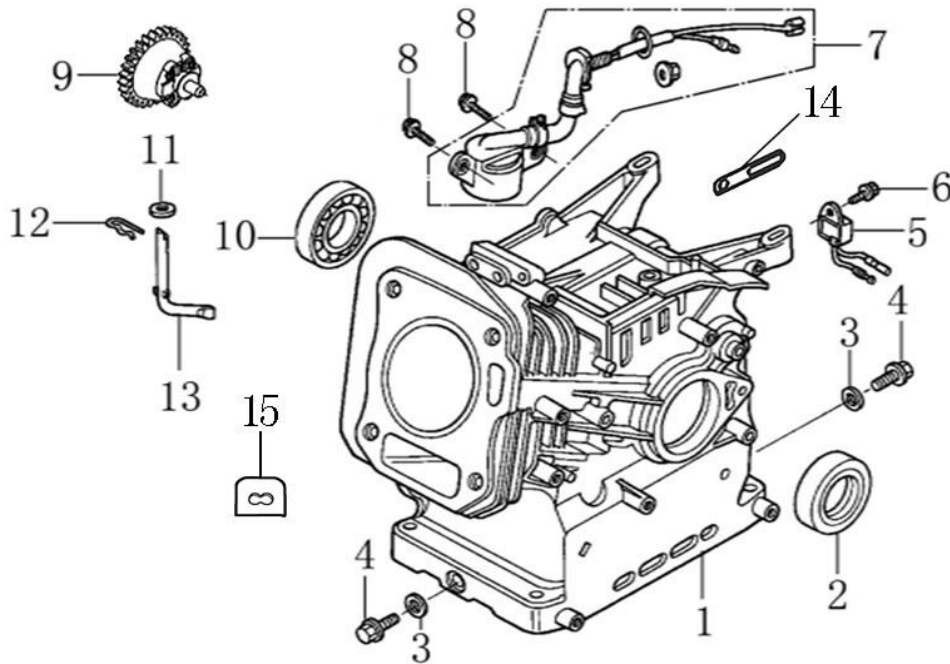

Ref.	Qtd	Código Atual	Descrição	Último	Penúltimo	Antepenúltimo
1	1	120080276-0001	Cilindro motor			
2	2	380180093-0001	Prisioneiro motor			
3	2	380600117-0001	Pino guia motor			
4	1	120150070-0001	Vedação cilindro			
5	2	380180098-0001	Prisioneiro motor			
6	1	270960025-0001	Vela motor 4t 4.0/6.5/9.0 hp			
7	4	380140336-0001	Parafuso m8x60 motor			
8	1	120250013-0001	Vedação tampa válvula motor			
9	1	120220008-0001	Tampa do cilindro motor			
10	4	380140215-0003	Parafuso m6x14 motor			

Ref.	Qtd	Código Atual	Descrição	Último	Penúltimo	Antepenúltimo
1	1	110810006-0001	Corpo do cárter			
2	1	380650347-0001	Retentor 25x41,25x6			
3	2	380450514-0001	Arruela do dreno motor			
4	2	110260025-0001	Parafuso do dreno motor			
9	1	171750002-0001	Conj. Governador motor			
10	1	380630137-0002	Rolamento			
11	1	380450531-0001	Arruela lisa motor			
12	1	381350004-0001	Contra pino			
13	1	171630001-0001	Eixo do governador motor			
14	1	380940346-0001	Grampo do cabo			
15	1	380930023-0001	Placa motor			

Ref.	Qtd	Código Atual	Descrição	Último	Penúltimo	Antepenúltimo
1	2	110690035-0001	Vareta medidora de óleo			
2	6	380140028-0004	Parafuso flange motor			
3	1	110820014-0001	Tampa cárter motor			
4	1	380650347-0001	Retentor 25x41,25x6			
5	1	380630137-0002	Rolamento			
6	2	380600120-0001	Pino guia motor			
7	1	110830007-0001	Vedação da tampa			