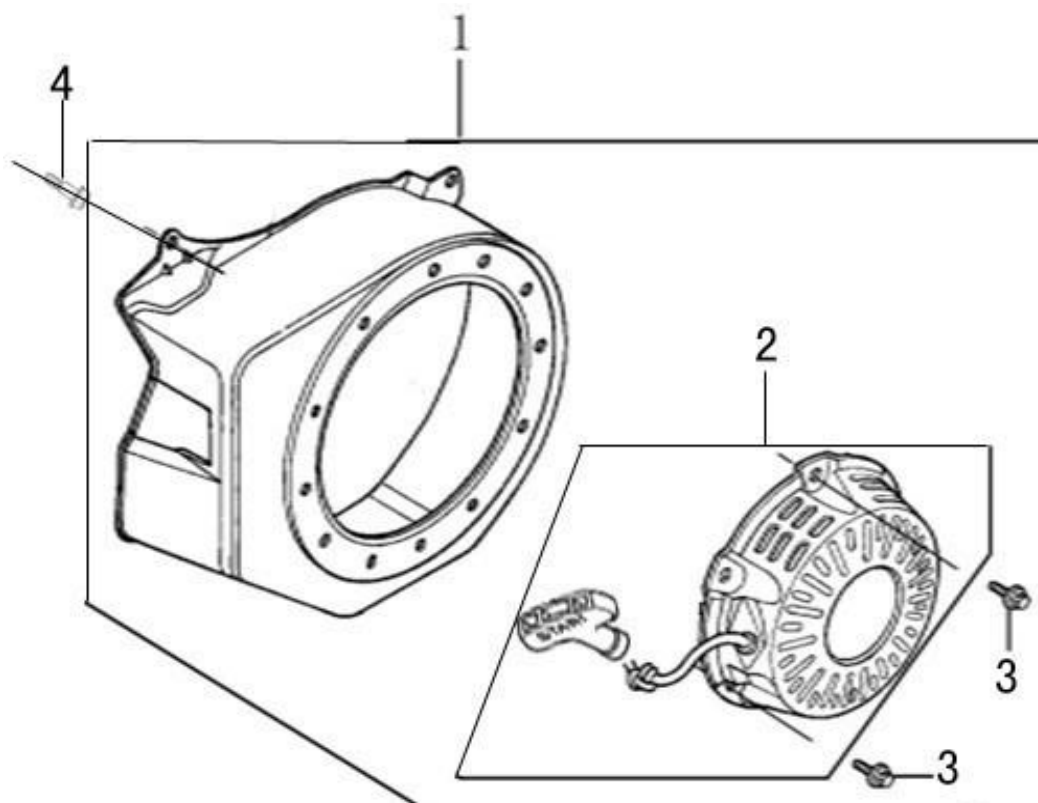

Ref.	Qty	Código Atual	Descrição	Último	Penúltimo	Antepenúltimo
1	1	193490020-0005	Partida completa			
2	1	193500012-0003	Partida cl motor 4t 6.5hp h/hp			
3	3	380140531-0001	Parafuso m6x8 motor			
4	4	380140011-0004	Parafuso m6x10