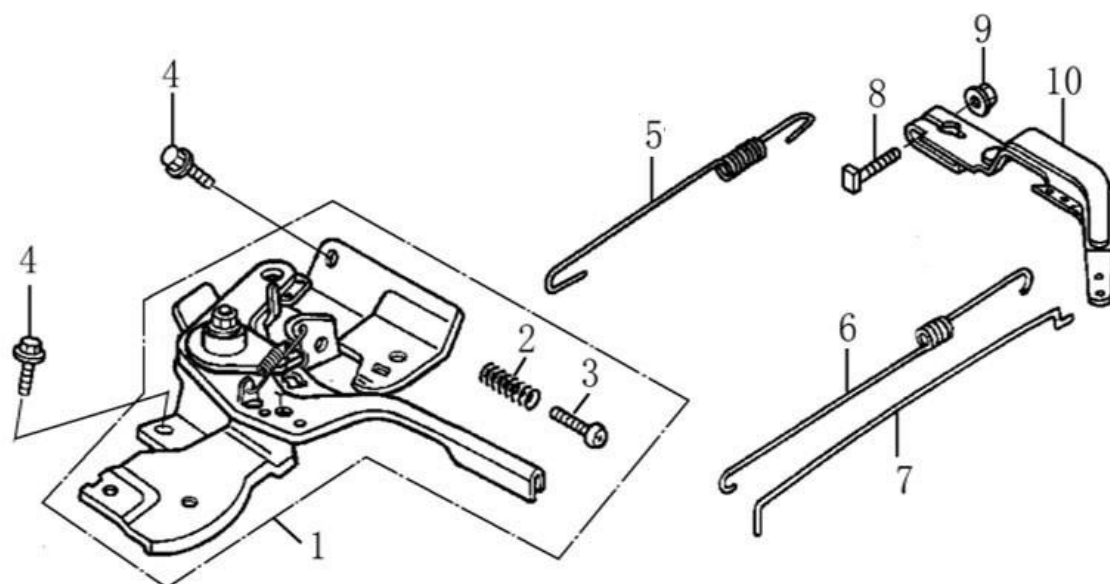

Ref.	Qtd	Código Atual	Descrição	Último	Penúltimo	Antepenúltimo
1	1	171680006-0001	Conjunto controlador			
2	1	171660001-0001	Mola			
3	1	380200017-0005	Parafuso 5x35 motor			
4	2	380140011-0004	Parafuso m6x10			
5	1	171600036-0001	Mola governador motor			
6	1	171610002-0001	Mola retorno			
7	1	171590002-0001	Haste governador motor			
8	1	380250002-0001	Parafuso cabeça quadrada motor			
9	1	380370048-0001	Porca motor			
10	1	171620001-0001	Alavanca do governador