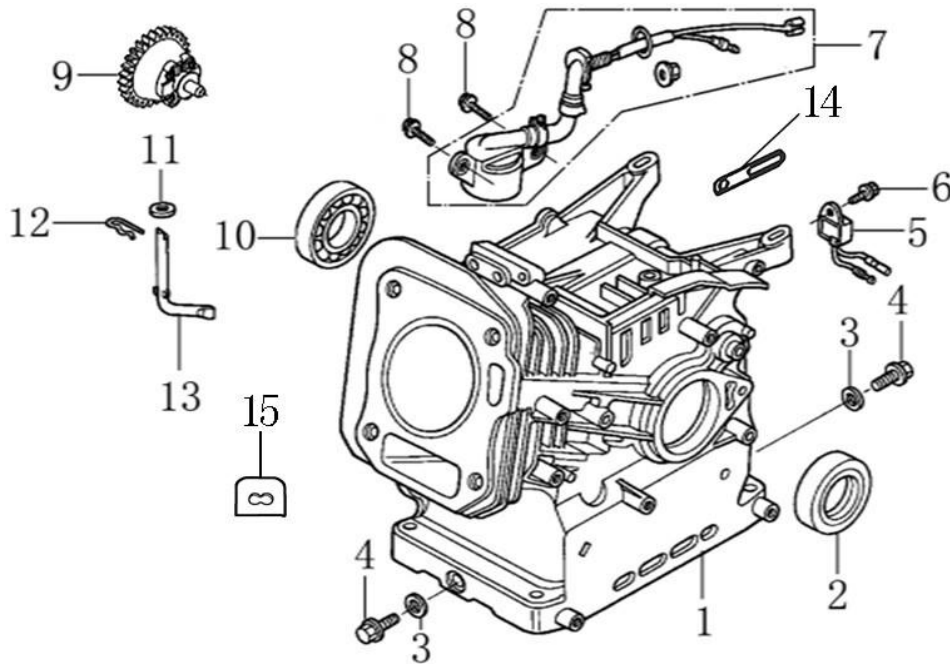

Ref.	Qtd	Código Atual	Descrição	Último	Penúltimo	Antepenúltimo
1	1	120080276-0001	Cilindro motor			
2	2	380180093-0001	Prisioneiro motor			
3	2	380600117-0001	Pino guia motor			
4	1	120150070-0001	Vedação cilindro			
5	2	380180098-0001	Prisioneiro motor			
6	1	270960025-0001	Vela motor 4t 4.0/6.5/9.0 hp			
7	4	380140336-0001	Parafuso m8x60 motor			
8	1	120250013-0001	Vedação tampa válvula motor			
9	1	120220008-0001	Tampa do cilindro motor			
10	4	380140215-0003	Parafuso m6x14 motor			

Ref.	Qtd	Código Atual	Descrição	Último	Penúltimo	Antepenúltimo
1	1	110810006-0001	Corpo do cárter			
2	1	380650347-0001	Retentor 25x41,25x6			
3	2	380450514-0001	Arruela do dreno motor			
4	2	110260025-0001	Parafuso do dreno motor			
9	1	171750002-0001	Conj. Governador motor			
10	1	380630137-0002	Rolamento			
11	1	380450531-0001	Arruela lisa motor			
12	1	381350004-0001	Contra pino			
13	1	171630001-0001	Eixo do governador motor			
14	1	380940346-0001	Grampo do cabo			
15	1	380930023-0001	Placa motor			

Ref.	Qtd	Código Atual	Descrição	Último	Penúltimo	Antepenúltimo
1	2	110690035-0001	Vareta medidora de óleo			
2	6	380140028-0004	Parafuso flange motor			
3	1	110820014-0001	Tampa cárter motor			
4	1	380650347-0001	Retentor 25x41,25x6			
5	1	380630137-0002	Rolamento			
6	2	380600120-0001	Pino guia motor			
7	1	110830007-0001	Vedação da tampa			