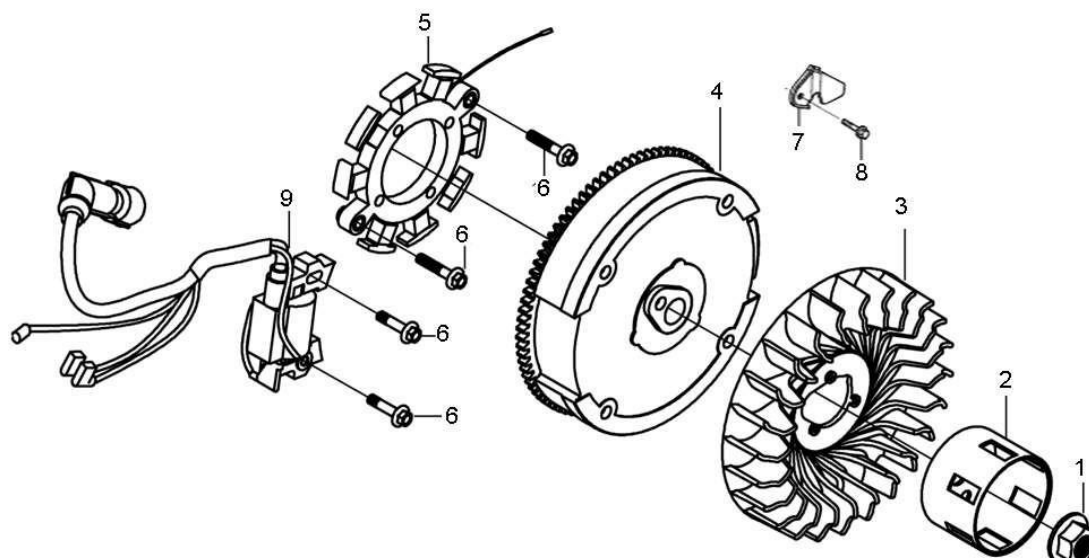

Ref.	Qtd	Código Atual	Descrição	Último	Penúltimo	Antepenúltimo
1	1	380370051-0001	Porca motor			
2	1	193590005-0001	Catraca partida motor			
3	1	160180007-0001	Ventoinha motor			
4	1	270020097-0001	Volante			
5	1	270210064-0001	Bobina de iluminação			
6	4	380140102-0004	Parafuso m6x25 motor			
7	1	270280006-0001	Chapa motor			
8	1	380140089-0003	Parafuso m6x8 motor			
9	1	270920162-0001	Bobina completa motor