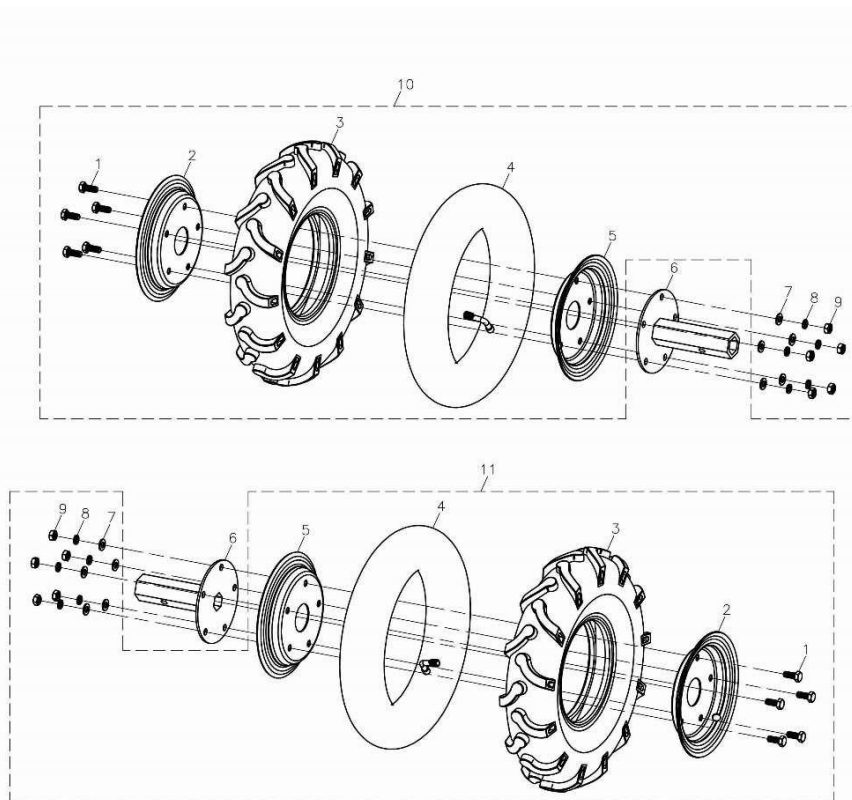

Ref.	Qtd	Código Atual	Descrição	Último	Penúltimo	Antepenúltimo
1	10	380070018-0004	Parafuso rodas			
2	2	660710010-0001	Aro parte i			
3	2	290160406-0001	Pneu grande 4.00-8			
3	2	290160390-0001	Pneu peq. 3.50-6			
4	2	BR290180258-0001	Câmara pneu 3.50-6			
4	2	290180258-0001	Câmara pneu 4.00-8			
5	2	660710011-0001	Aro parte ii			
6	2	660730033-0001	Suporte da roda			
7	10	380450003-0006	Anel elástica			
8	10	380460001-0008	Anel elástica			
9	10	380340005-0006	Porca			
10	1	660690017-0001	Kit roda completa			
11	1	660690020-0001	Kit roda completa			

Rev: 27/10/21 - Antigo