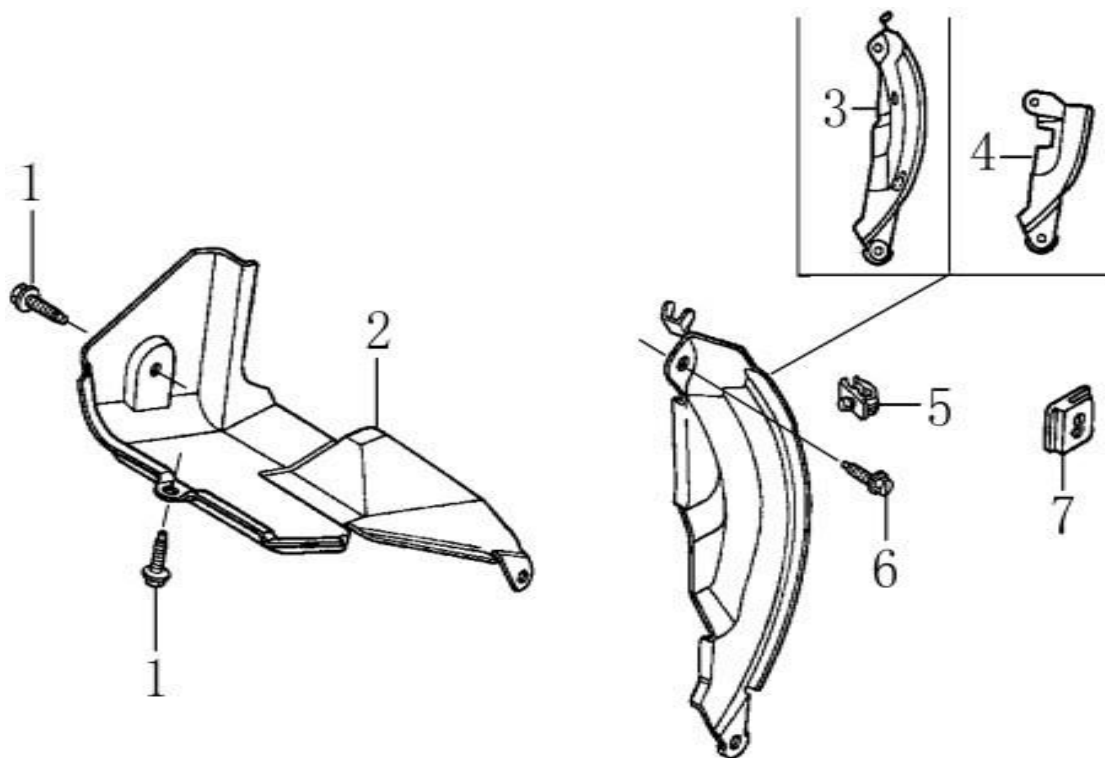

Ref.	Qtd	Código Atual	Descrição	Último	Penúltimo	Antepenúltimo
1	2	380140089-0003	Parafuso m6x8 motor			
2	1	160190009-0001	Caixa			
3	1	160200011-0001	Placa lateral			
6	1	380140003-0005	Parafuso m6x20 flange motor