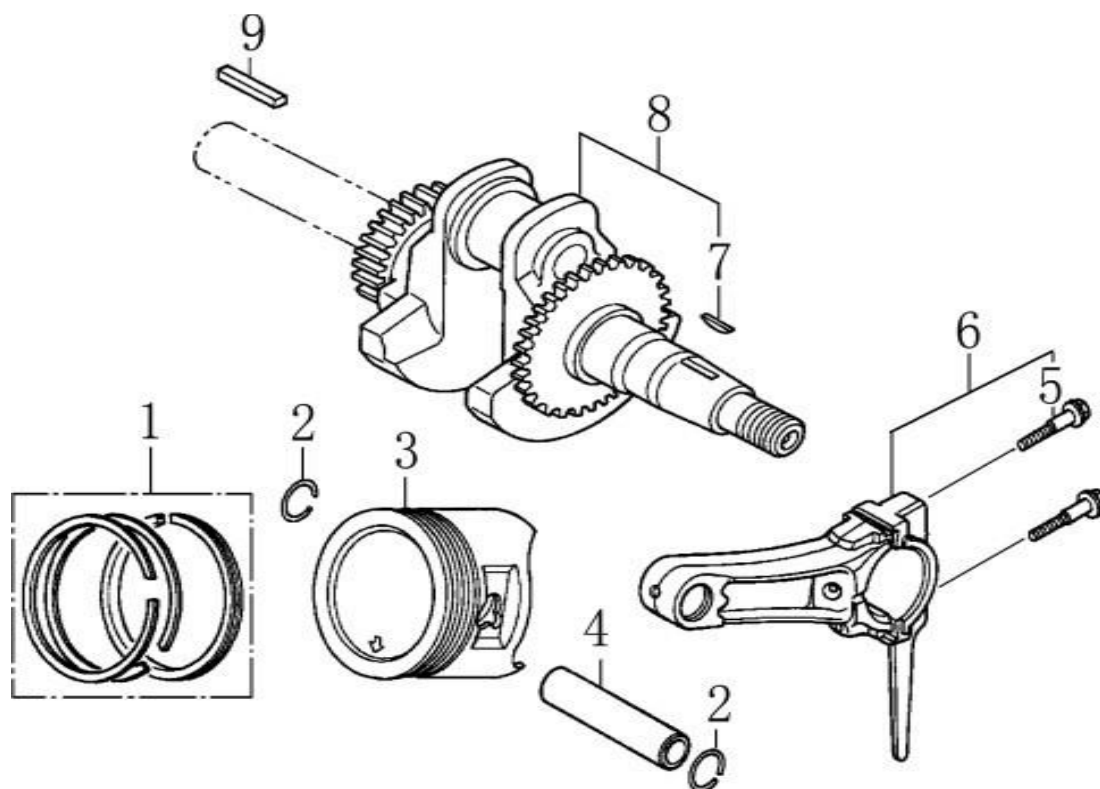

Ref.	Qty	Código Atual	Descrição	Último	Penúltimo	Antepenúltimo
1	1	130070079-0001	Jogo anéis std motor 4t 6.5 hp			
2	2	380560056-0001	Trava pino pistão motor			
3	1	130030083-0001	Pistão std motor 4t 6.5 hp			
4	1	130060031-0001	Pino do pistão motor			
5	2	130180001-0001	Parafuso			
6	1	130150039-0001	Biela std motor 4t 6.5 hp			
7	1	380620050-0001	Chaveta motor			
8	1	130290049-0001	Virabrequim motor