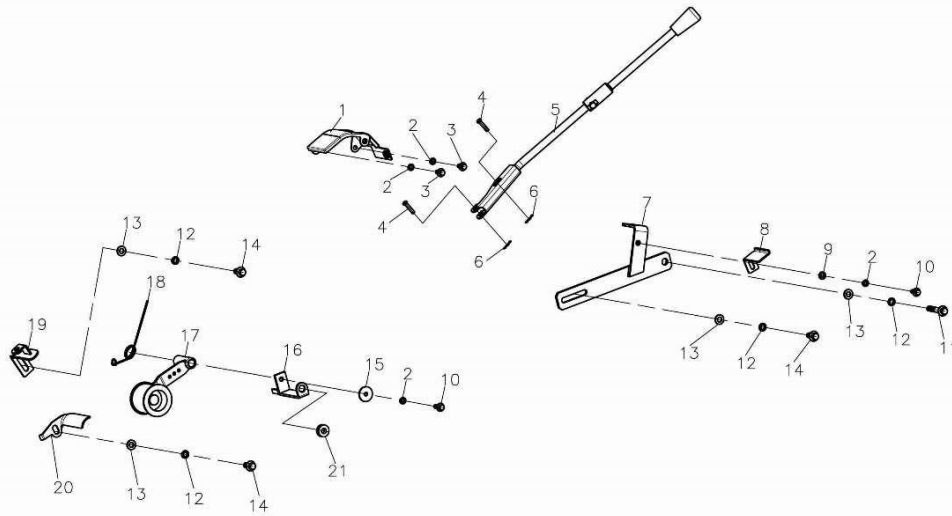

Ref.	Qtd	Código Atual	Descrição	Último	Penúltimo	Antepenúltimo
1	1	195830003-0004	Indicador de posição da alavanca			
2	4	380460003-0003	Arruela			
3	2	380140067-0003	Parafuso			
4	2	380610155-0001	Pino			
5	1	195940003-0001	Alavanca de marchas			
6	2	381350009-0001	Pino clip			
7	1	661460017-0001	Base inferior proteção enxadas			
8	1	661470003-0001	Chapa de sustentação			
9	1	380450004-0003	Arruela			
10	2	380140209-0001	Parafuso			
11	1	380140006-0005	Parafuso			
12	3	380460001-0006	Arruela			
13	3	380450003-0006	Arruela			
14	3	380140040-0005	Parafuso			
15	1	380450444-0002	Arruela			
16	1	181680040-0001	Chapa suporte polia tensora			
17	1	661540001-0001	Polia tensora da embreagem			
18	1	381160138-0001	Mola tensora da embreagem			
19	1	661470002-0001	Chapa de suporte			
20	1	661470001-0001	Chapa de suporte			
21	1	170700122-0001	Arruela de amortecimento do tanque			