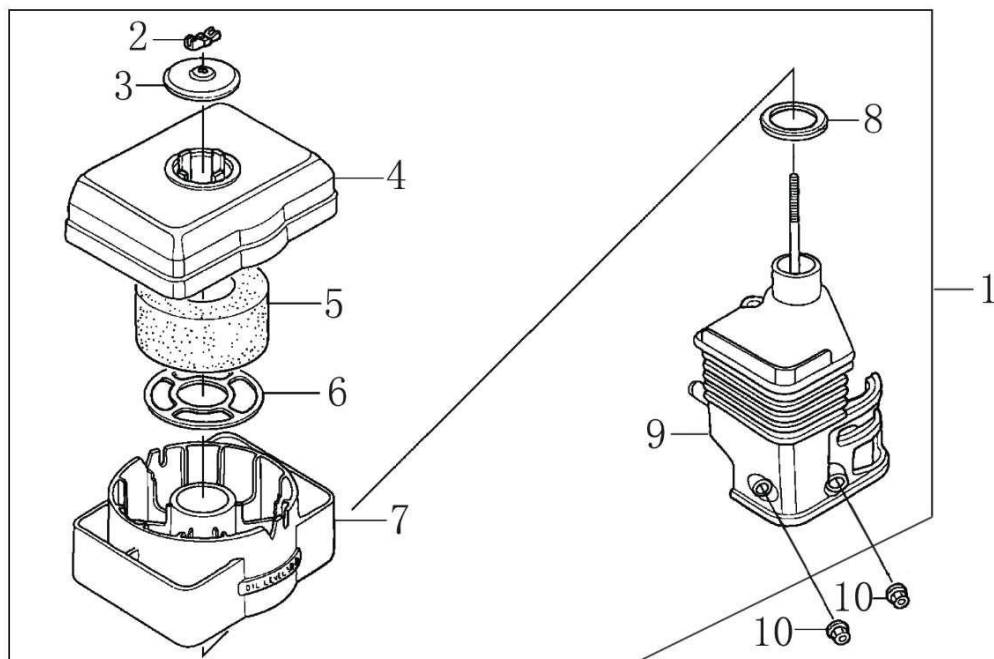

Ref.	Qty	Código Atual	Descrição	Último	Penúltimo	Antepenúltimo
1	1	180020320-0001	Filtro de ar completo			
2	1	380440002-0002	Porca borboleta			
3	1	180220016-0001	Arruela lisa do filtro			
4	1	180070172-0001	Capa do filtro de ar			
5	1	180100041-0001	Elemento filtrante			
6	1	183010001-0001	Suporte apoio do filtro			
7	1	180330040-0001	Elemento filtrante secundário			
8	1	380840437-0001	Vedante			
9	1	180280030-0001	Corpo filtro de ar			
10	2	380370048-0001	Porca motor