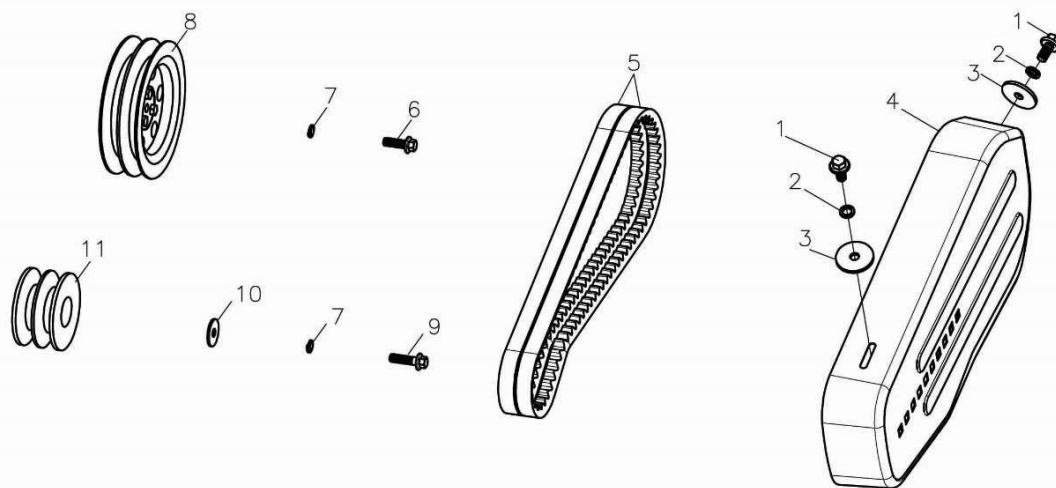

Ref.	Qty	Código Atual	Descrição	Último	Penúltimo	Antepenúltimo
1	2	380140067-0003	Parafuso			
2	2	380460003-0003	Porca elástica			
3	2	380450444-0002	Porca			
4	1	260170003-0010	Proteção das correias			
5	1	193000027-0001	Correia de transmissão			
6	1	380140091-0005	Parafuso polia			
7	2	380460001-0006	Porca elástica			
8	1	195920001-0001	Polia de acionamento			
9	1	380140093-0005	Parafuso polia			
10	1	380450728-0001	Porca			
11	1	195910001-0001	Polia motora