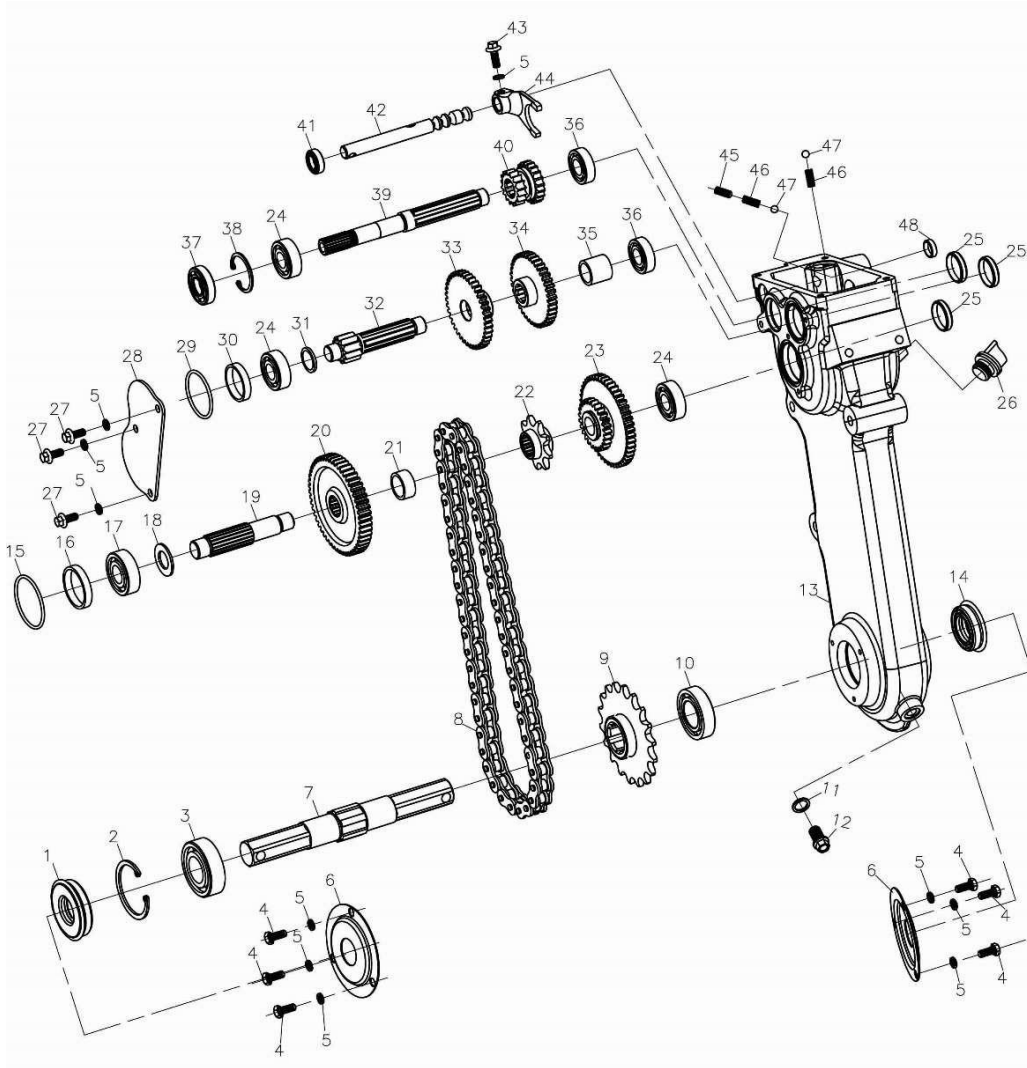

Ref.	Qtd	Código Atual	Descrição	Último	Penúltimo	Antepenúltimo
1	1	380650460-0001	Retentor da tampa de saída tipo a			
2	1	380550137-0001	Anel elástico interno			
3	1	380630137-0002	Rolamento			
4	6	380070022-0005	Parafuso			
5	10	380460003-0003	Arruela			
6	2	195640005-0001	Tampa eixo de saída			
7	1	193050020-0001	Eixo de saída			
8	1	260010199-0001	Corrente de transmissão			
9	1	290420159-0001	Pinhão do eixo de saída			
10	1	380630306-0001	Rolamento da tampa de saída			
11	1	380450514-0001	Arruela do dreno motor			
12	1	110260046-0001	Porca de saída de óleo			
13	1	191910013-0001	Corpo da caixa de engrenagem			
14	1	380650459-0001	Retentor da tampa de saída			
15	1	380840703-0001	Bucha			
16	1	380823233-0001	Bucha espaçadora			
17	1	380630002-0001	Rolamento			
18	1	380450760-0001	Arruela de ajuste			
19	1	195950001-0001	Eixo de transmissão			
20	1	192030001-0001	Engrenagem			
21	1	380822196-0001	Bucha espaçadora tipo i			
22	1	290420158-0001	Pinhão do eixo de transmissão			
23	1	195240010-0001	Engrenagem dupla de ré			
24	3	380630099-0001	Rolamento 6202			
25	3	110500014-0001	Tampão de óleo de mcg 105/6			
26	1	110690036-0001	Vareta do óleo			
27	3	380140209-0001	Parafuso			
28	1	195930001-0001	Placa de vedação da caixa			
29	1	380840702-0001	Oring			
30	1	380823232-0001	Bucha espaçadora topo c			
31	1	380451069-0001	Arruela			
32	1	193040005-0001	Eixo vel. Mcg 105/6			
33	1	191420041-0001	Primeira engrenagem da caixa			
34	1	194700006-0001	Segunda engrenagem da caixa			
35	1	380822195-0001	Bucha espaçadora topo f			
36	2	380630062-0001	Rolamento			
37	1	380650458-0001	Retentor da caixa de entrada