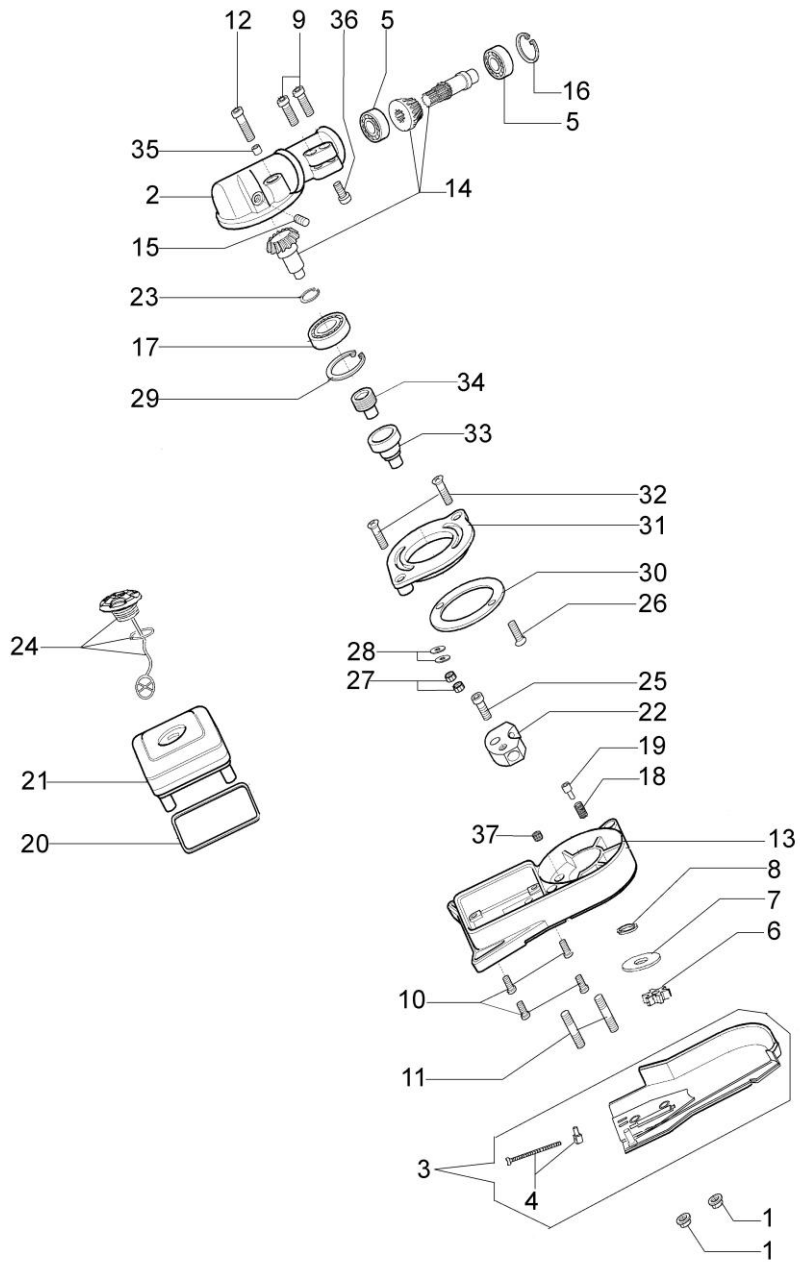

Ref.	Qtd	Código Atual	Descrição	Último	Penúltimo	Antepenúltimo
1	2	004400959R	Porca			
2	1	W0000201	Caixa de engrenagens			
3	1	W0000202	Tampa do freio completa			
4	1	W0000203	Kit esticador da corrente			
5	2	3034008R	Rolamento			
6	1	W000105	Pinhão			
7	1	W000106	Arruela			
8	1	3024017	Anel			
9	2	3801011R	Parafuso	3801011		
10	4	W000113	Parafuso			
11	2	W000112	Parafuso prisioneiro			
12	1	3801030R	Parafuso	3801030		
13	1	W0000204	Caixa cárter			
14	1	W0000205	Kit de engrenagens			
15	1	3801008R	Parafuso			
16	1	3025018R	Anel			
17	1	W0000206	Rolamento			
18	1	W0000207	Mola			
19	1	W0000208	Pino			
20	1	W000115	O-Ring			
21	1	W000117	Carcaça depósito óleo			
22	1	W0000209	Bomba de óleo			
23	1	W0000210	Anel			
24	1	W0000211	Tampa depósito óleo			
25	2	3801004	Parafuso			
26	1	W0000212	Parafuso			
27	2	3914003R	Porca			
28	2	3833073R	Arruela			
29	1	3025022R	Anel			
30	1	W0000214	Anel espaçador			
31	1	W0000215	Porca de ajuste			
32	1	W0000216	Parafuso			
33	1	W0000217	Eixo			
34	1	W0000213	Casquilho			
35	1	W0000200	Espaçador			
36	1	3801043	Parafuso			
37	1	W000118	Filtro de óleo