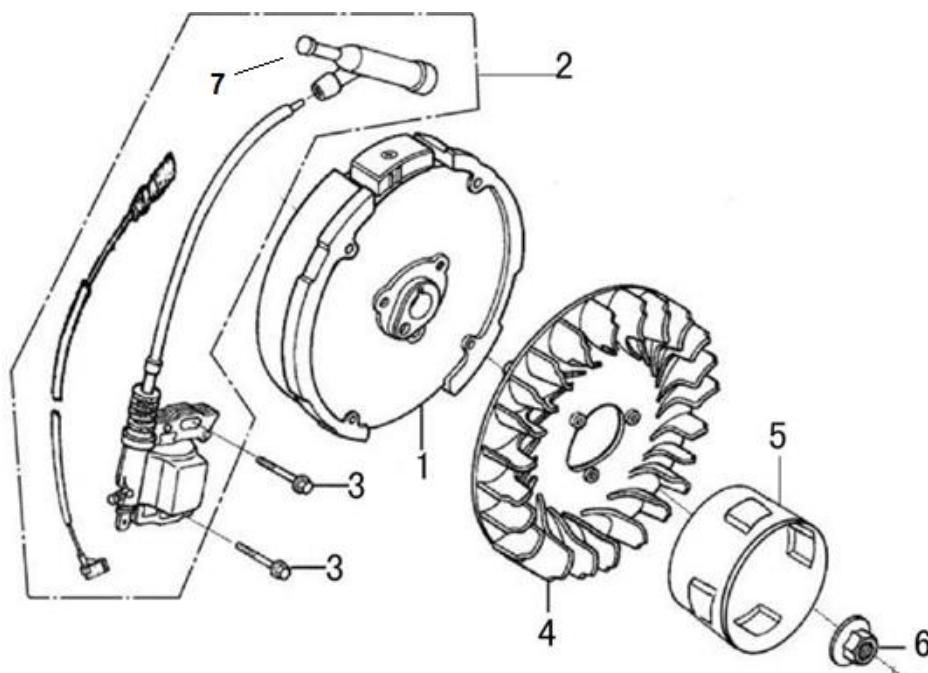

Ref.	Qtd	Código Atual	Descrição	Último	Penúltimo	Antepenúltimo
1	1	270020097-0001	Rotor			
2	1	270920162-0001	Bobina completa			
3	2	380140102-0004	Parafuso flange 6x25			
4	1	160180007-0001	Ventoinha			
5	1	193590005-0001	Catraca de partida			
6	1	380370051-0001	Porca flange m14x1,5			
7	1	270950040-T040	Cachimbo da vale