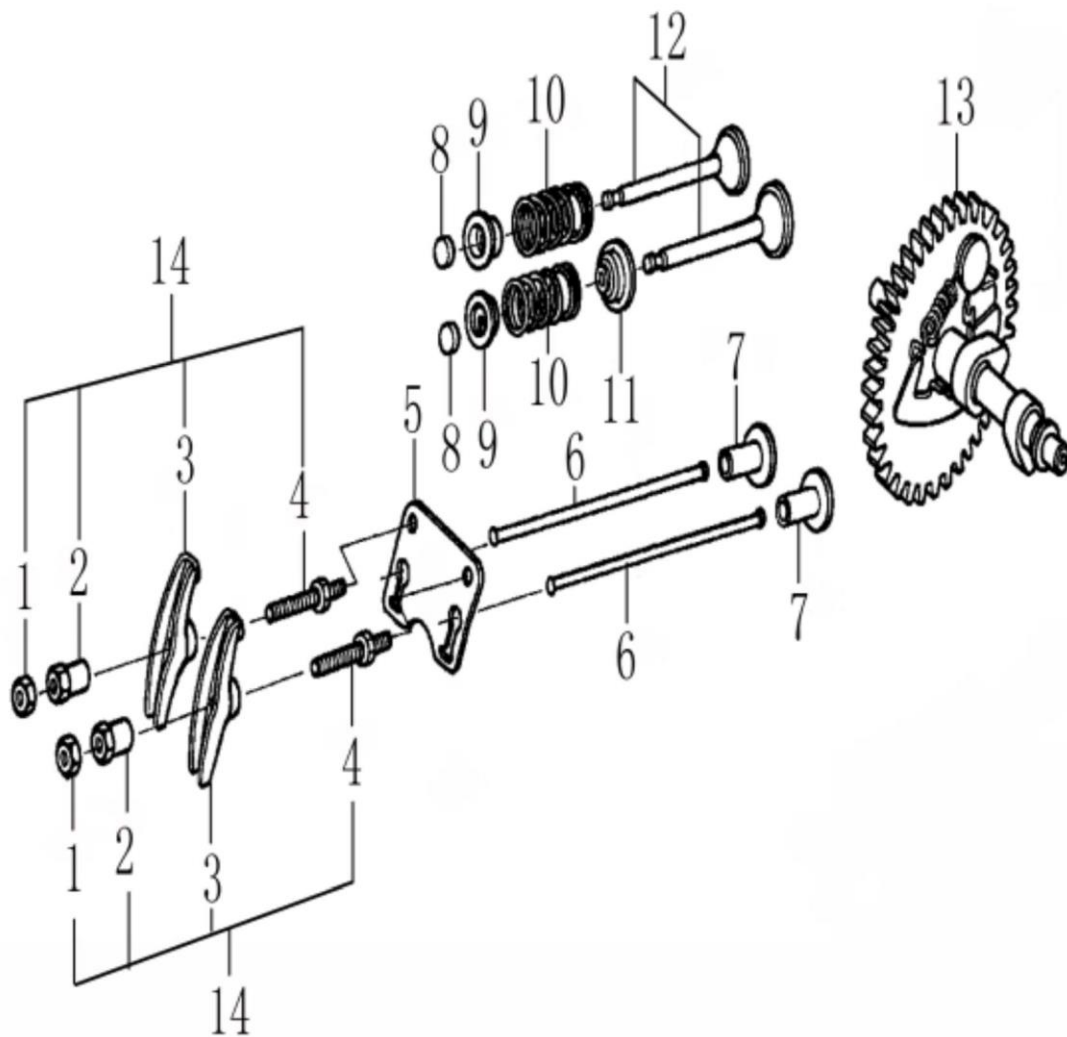

Ref.	Qty	Código Atual	Descrição	Último	Penúltimo	Antepenúltimo
1	1	120080276-0001	Cilindro			
2	2	380180093-0001	Prisioneiro			
3	2	380600117-0001	Pino guia			
4	1	120150070-0001	Vedação do cilindro			
5	2	380180098-0001	Prisioneiro			
6	1	270960025-0001	Vela			
7	4	380140336-0001	Parafuso flange 8x60			
8	1	120250013-0001	Vedação da tampa			
9	1	120220008-0001	Tampa			
10	4	380140215-0003	Parafuso flange 6x14			

Ref.	Qtd	Código Atual	Descrição	Último	Penúltimo	Antepenúltimo
1	1	110810006-0001	Cárter			
2	1	380650347-0001	Retentor 25x41.25x6			
3	2	380450514-0001	Arruela do dreno			
4	2	110260025-0001	Parafuso do dreno			
5	1	281890001-0001	Alerta de nível de óleo			
6	1	380140011-0004	Parafuso flange 6x10			
7	1	281850150-0001	Interruptor de nível de óleo			
8	2	380140215-0003	Parafuso, flange 6x14			
9	1	171750002-0001	Conjunto governador			
10	1	380630137-0002	Rolamento de esferas			
11	1	380450531-0001	Arruela lisa			
12	1	381350004-0001	Trava			
13	1	171630001-0001	Eixo do governador			

Ref.	Qtd	Código Atual	Descrição	Último	Penúltimo	Antepenúltimo
1	2	110690035-0001	Vareta do óleo			
2	6	380140028-0004	Parafuso flange			
3	1	110820014-0001	Tampa do cárter			
4	1	380650347-0001	Retentor			
5	1	380630137-0002	Rolamento de esferas			
6	2	380600120-0001	Pino guia			
7	1	110830007-0001	Vedação da tampa			

Ref.	Qtd	Código Atual	Descrição	Último	Penúltimo	Antepenúltimo
1	2	140470001-0001	Contra porca			
2	2	140490012-0001	Porca pivô			
3	2	140460030-0001	Balancim			
4	2	140480012-0001	Eixo do balancim			
5	1	140710001-0001	Placa de empurre			
6	2	140670004-0001	Haste			
7	2	140690003-0001	Levantador da haste			
8	2	140320001-0001	Retentor da válvula			
9	2	140380017-0001	Retentor da mola			
10	2	140340022-0001	Mola da válvula			
11	1	140400011-0001	Guia da mola			
12	1	500550024-0001	Conjunto válvula			
13	1	140020114-0001	Árvore de cames			
14	2	140450022-0001	Balancim completo			