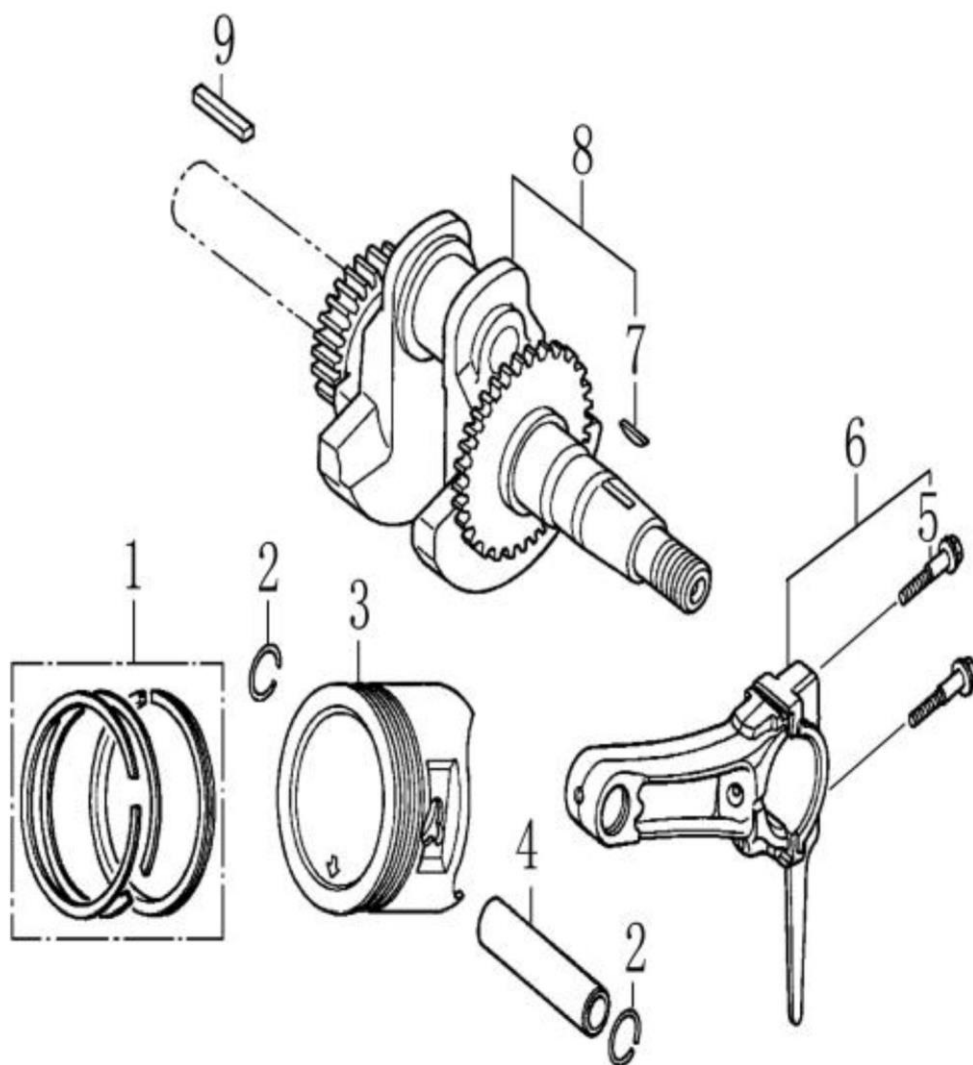

Ref.	Qty	Código Atual	Descrição	Último	Penúltimo	Antepenúltimo
1	1	120080276-0001	Cilindro			
2	2	380180093-0001	Prisioneiro			
3	2	380600117-0001	Pino guia			
4	1	120150070-0001	Vedação do cilindro			
5	2	380180098-0001	Prisioneiro			
6	1	270960025-0001	Vela			
7	4	380140336-0001	Parafuso flange 8x60			
8	1	120250013-0001	Vedação da tampa			
9	1	120220008-0001	Tampa			
10	4	380140215-0003	Parafuso flange 6x14			

Ref.	Qtd	Código Atual	Descrição	Último	Penúltimo	Antepenúltimo
1	1	110810006-0001	Cárter			
2	1	380650347-0001	Retentor 25x41.25x6			
3	2	380450514-0001	Arruela do dreno			
4	2	110260025-0001	Parafuso do dreno			
5	1	281890001-0001	Alerta de nível de óleo			
6	1	380140011-0004	Parafuso flange 6x10			
7	1	281850150-0001	Interruptor de nível de óleo			
8	2	380140215-0003	Parafuso, flange 6x14			
9	1	171750002-0001	Conjunto governador			
10	1	380630137-0002	Rolamento de esferas			
11	1	380450531-0001	Arruela lisa			
12	1	381350004-0001	Trava			
13	1	171630001-0001	Eixo do governador			

Ref.	Qtd	Código Atual	Descrição	Último	Penúltimo	Antepenúltimo
1	2	110690035-0001	Vareta do óleo			
2	6	380140028-0004	Parafuso flange			
3	1	110820014-0001	Tampa do cárter			
4	1	380650347-0001	Retentor			
5	1	380630137-0002	Rolamento de esferas			
6	2	380600120-0001	Pino guia			
7	1	110830007-0001	Vedação da tampa			

Ref.	Qtd	Código Atual	Descrição	Último	Penúltimo	Antepenúltimo
1	1	193490011-T040	Partida retrátil completa	193490020-0005		
2	1	193500008-T040	Tampa	193500012-0003		
3	3	380140531-0001	Parafuso m6	380140089-0003		
4	1	160210005-0014	Tampa			
5	4	380140011-0004	Parafuso 6x10			
6	1	271660028-0001	Chave liga (alerta de óleo)			