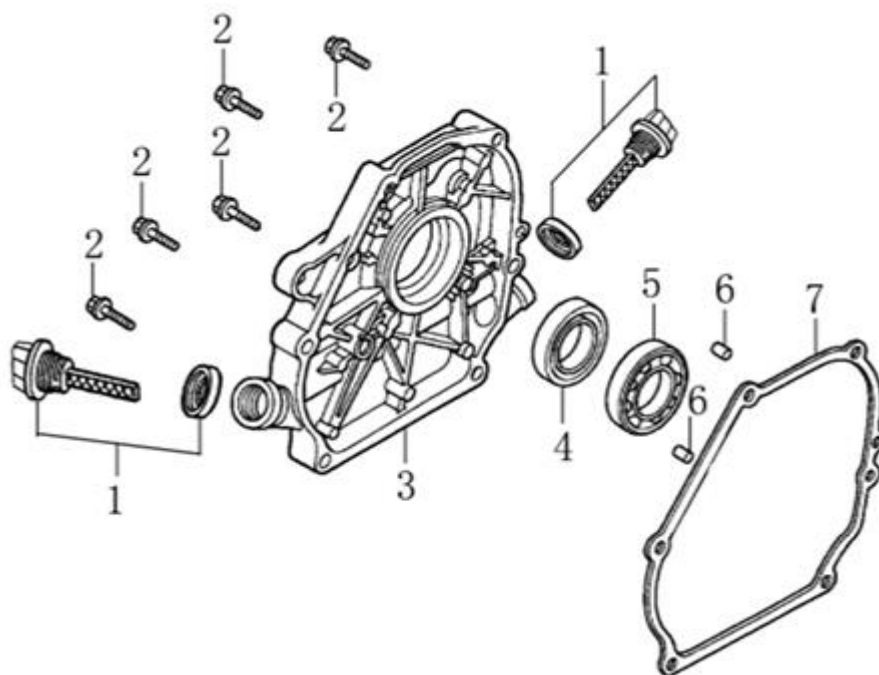

Ref.	Qty	Código Atual	Descrição	Último	Penúltimo	Antepenúltimo
1	1	120080276-0001	Cilindro			
2	2	380180093-0001	Prisioneiro			
3	2	380600117-0001	Pino guia			
4	1	120150070-0001	Vedação do cilindro			
5	2	380180098-0001	Prisioneiro			
6	1	270960025-0001	Vela			
7	4	380140336-0001	Parafuso flange 8x60			
8	1	120250013-0001	Vedação da tampa			
9	1	120220008-0001	Tampa			
10	4	380140215-0003	Parafuso flange 6x14			

Ref.	Qtd	Código Atual	Descrição	Último	Penúltimo	Antepenúltimo
1	1	110810006-0001	Cárter			
2	1	380650347-0001	Retentor 25x41.25x6			
3	2	380450514-0001	Arruela do dreno			
4	2	110260025-0001	Parafuso do dreno			
5	1	281890001-0001	Alerta de nível de óleo			
6	1	380140011-0004	Parafuso flange 6x10			
7	1	281850150-0001	Interruptor de nível de óleo			
8	2	380140215-0003	Parafuso, flange 6x14			
9	1	171750002-0001	Conjunto governador			
10	1	380630137-0002	Rolamento de esferas			
11	1	380450531-0001	Arruela lisa			
12	1	381350004-0001	Trava			
13	1	171630001-0001	Eixo do governador			

Ref.	Qtd	Código Atual	Descrição	Último	Penúltimo	Antepenúltimo
1	2	110690035-0001	Vareta do óleo			
2	6	380140028-0004	Parafuso flange			
3	1	110820014-0001	Tampa do cárter			
4	1	380650347-0001	Retentor			
5	1	380630137-0002	Rolamento de esferas			
6	2	380600120-0001	Pino guia			
7	1	110830007-0001	Vedação da tampa			

Ref.	Qtd	Código Atual	Descrição	Último	Penúltimo	Antepenúltimo
1	2	140470001-0001	Contra porca			
2	2	140490012-0001	Porca pivô			
3	2	140460030-0001	Balancim			
4	2	140480012-0001	Eixo do balancim			
5	1	140710001-0001	Placa de empurre			
6	2	140670004-0001	Haste			
7	2	140690003-0001	Levantador da haste			
8	2	140320001-0001	Retentor da válvula			
9	2	140380017-0001	Retentor da mola			
10	2	140340022-0001	Mola da válvula			
11	1	140400011-0001	Guia da mola			
12	1	500550024-0001	Conjunto válvula			
13	1	140020114-0001	Árvore de cames			
14	2	140450022-0001	Balancim completo			