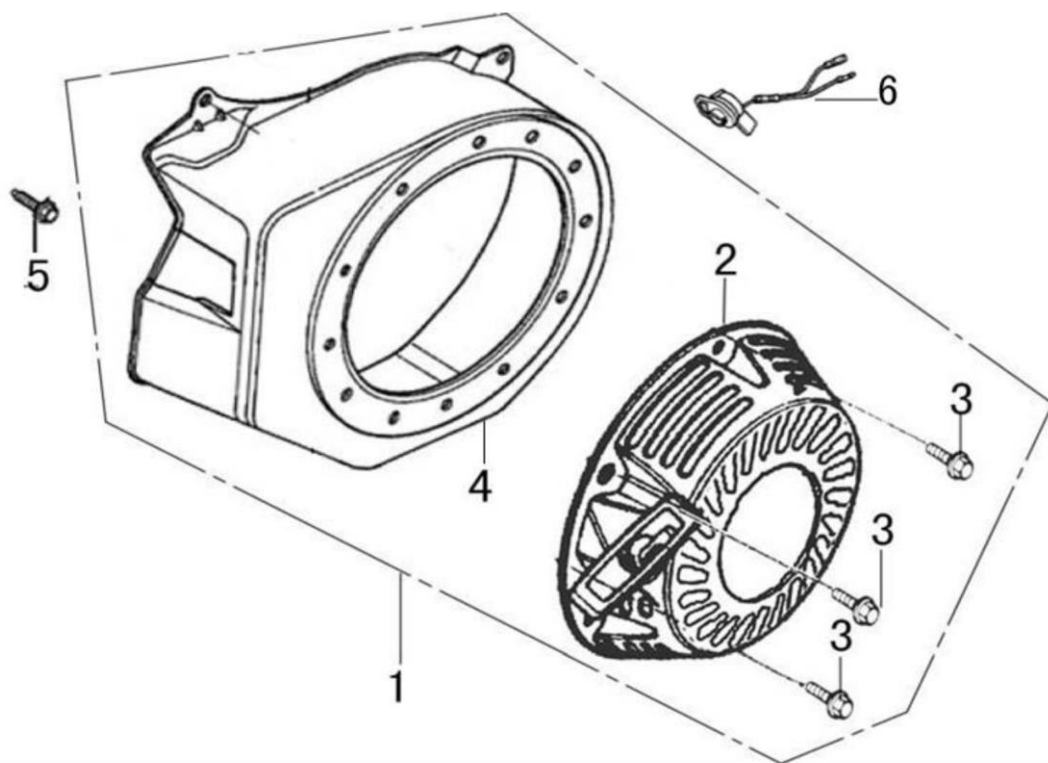

Ref.	Qtd	Código Atual	Descrição	Último	Penúltimo	Antepenúltimo
1	1	193490011-T040	Partida retrátil completa	193490020-0005		
2	1	193500008-T040	Tampa	193500012-0003		
3	3	380140531-0001	Parafuso m6	380140089-0003		
4	1	160210005-0014	Tampa			
5	4	380140011-0004	Parafuso 6x10			
6	1	271660028-0001	Chave liga (alerta de óleo)