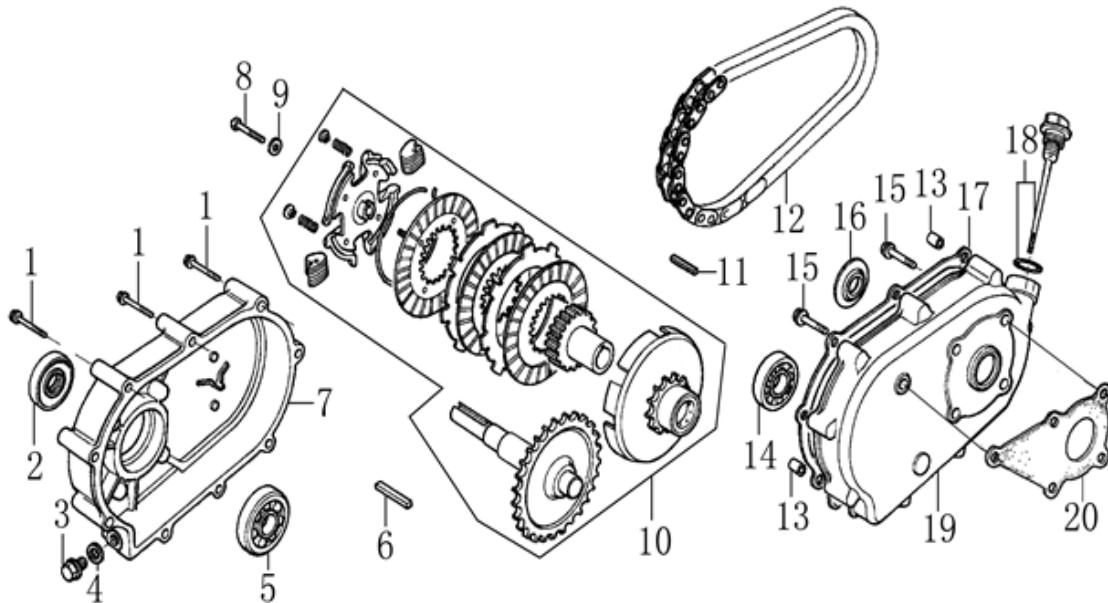

Ref.	Qtd	Código Atual	Descrição	Último	Penúltimo	Antepenúltimo
1	9	380140186-0004	Parafuso flange 6x55			
2	1	380650343-0001	Retentor 30x50x8			
3	1	110260024-0001	Parafuso de drenagem			
4	1	380450516-0001	Arruela			
5	1	380630140-0002	Rolamento de esferas			
6	1	380620033-0001	Chaveta 5x5x40			
7	1	191920001-0001	Tampa da redução			
8	1	380140358-0001	Parafuso flange 8x30			
9	1	380450566-0001	Arruela 8.4x16x1.5			
10	1	190010111-0001	Conjunto redutor			
11	1	380620032-0001	Chaveta 5x5x33			
12	1	260010131-0001	Corrente da redução			
13	2	380600120-0001	Pino guia 8x14			
14	1	380630137-0002	Rolamento de esferas			
15	5	380140004-0004	Parafuso flange 8x20			
16	1	380821606-0001	Arruela de pressão			
17	1	191930007-0001	Vedação da caixa de redução			
18	1	110690011-0001	Vareta de óleo			
19	1	191920001-0001	Tampa da redução			
20	1	191940002-0001	Vedação da redução