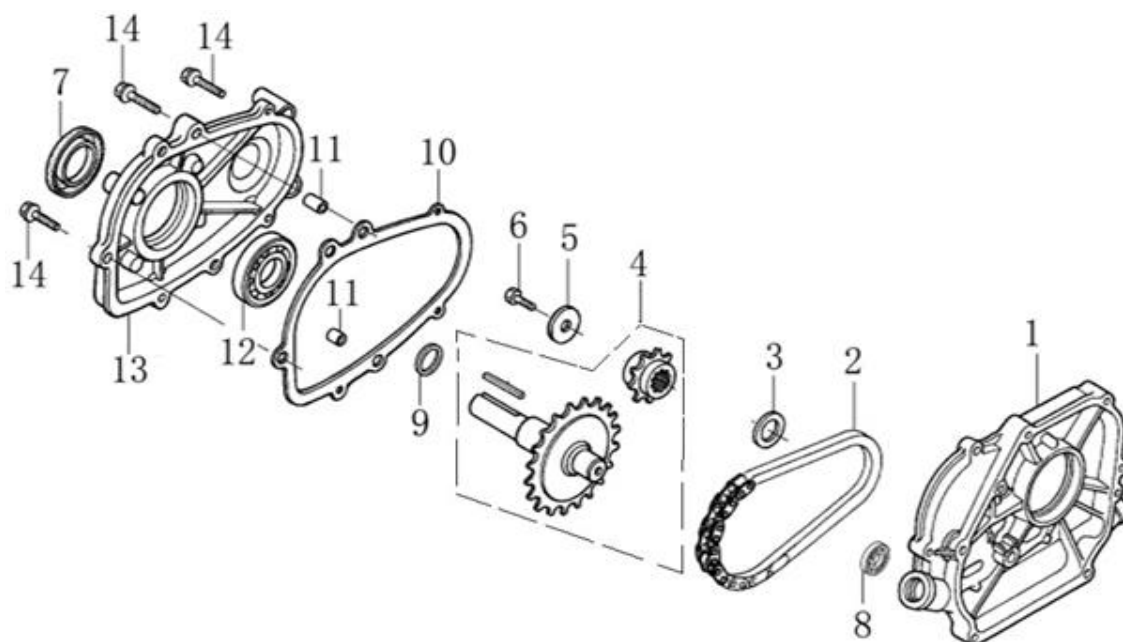

Ref.	Qtd	Código Atual	Descrição	Último	Penúltimo	Antepenúltimo
1	1	110820015-0001	Tampa da redução			
2	1	260010132-0001	Corrente da redução			
3	1	380450517-0001	Arruela			
4	1	191950002-0001	Conjunto de engrenagens			
5	1	380450524-0001	Arruela			
6	1	380140093-T044	Parafuso 8x30			
7	1	380650347-0001	Retentor			
8	1	380630259-0001	Rolamento de esferas			
9	1	380450523-0001	Arruela			
10	1	191930006-0001	Vedação da caixa de redução			
11	2	380600120-0001	Pino			
12	1	380630137-0002	Rolamento de esferas			
13	1	191920002-0001	Tampa da redução			
14	6	380140028-0004	Parafuso 8x32			

Rev: 22/10/21