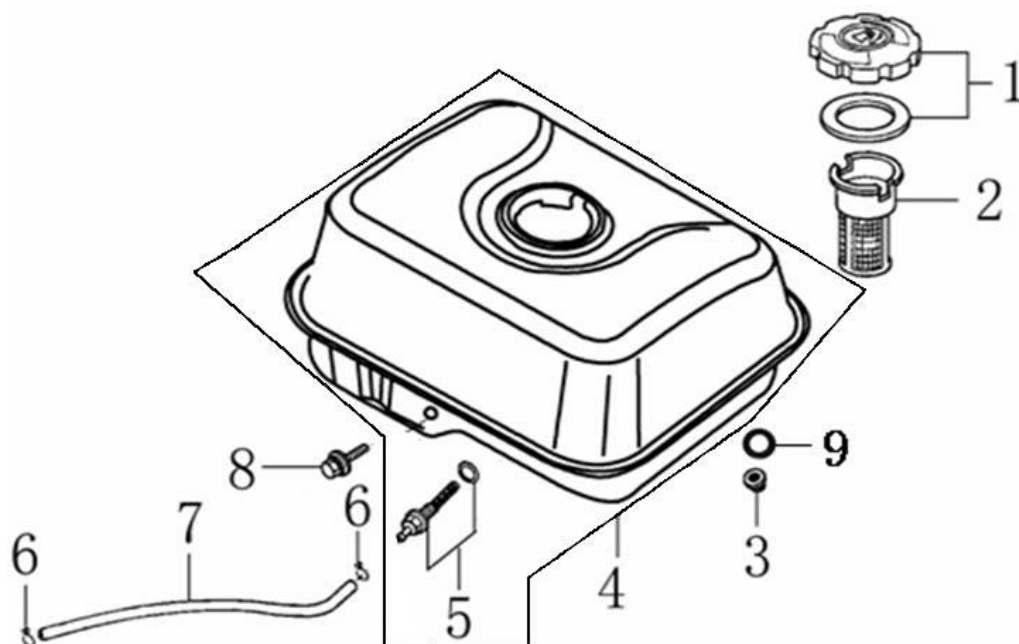

Ref.	Qty	Código Atual	Descrição	Último	Penúltimo	Antepenúltimo
1	1	170870039-0001	Tampa completa			
2	1	170720001-0001	Filtro			
3	2	380370048-0001	Porca flange, 6mm			
4	1	170500508-0033	Tanque de combustível			
5	1	170660077-0001	Filtro de combustível			
6	2	380950188-0001	Abraçadeira			
7	1	380750180-0001	Mangueira de combustível			
8	1	380140171-0004	Parafuso flange, 6x25	380140102-0004		
9	2	380920086-0001	Arruela de borracha