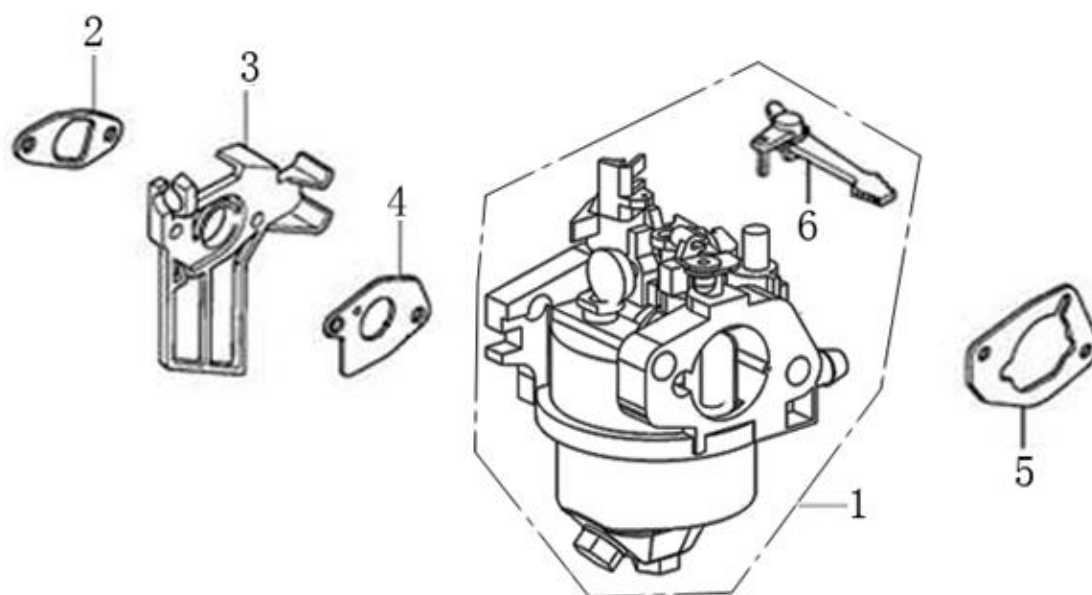

Ref.	Qtd	Código Atual	Descrição	Último	Penúltimo	Antepenúltimo
1	1	170020406-0004	carburador			
2	1	170430060-0001	vedação do isolador			
3	1	170440096-T040	isolador do carburador	170440038-0001		
4	1	170430048-0001	vedação do carburador			
5	1	170430065-0001	vedação do corpo do filtro			
6	1	172920001-T110	Alavanca afogador