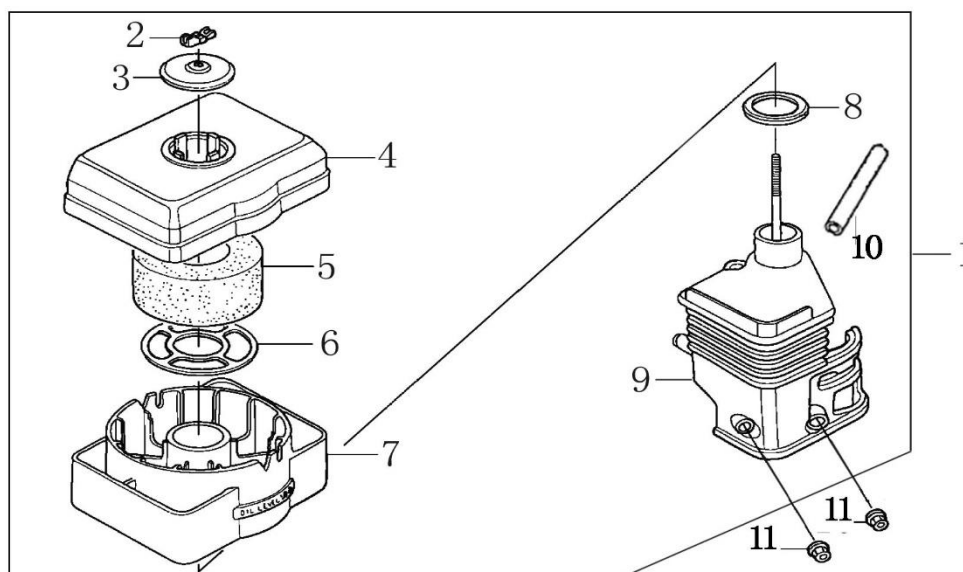

Ref.	Qtd	Código Atual	Descrição	Último	Penúltimo	Antepenúltimo
1	1	180020320-T040	Filtro de ar completo			
2	1	380440002-0002	Porca borboleta			
3	1	180220016-T040	Arruela porca borboleta			
4	1	180070172-T040	Tampa do filtro de ar			
5	1	180100041-T040	Conjunto filtro de ar			
6	1	183010001-T040	Distanciador filtro de óleo/base			
7	1	180330040-T040	Base do filtro de ar			
8	1	380840437-T040	Vedante			
9	1	180280030-T040	Cotovelo do filtro de ar			
10	1	380740471-T040	Tubo de respiro			
11	2	380370048-0001	Porca flange 6mm