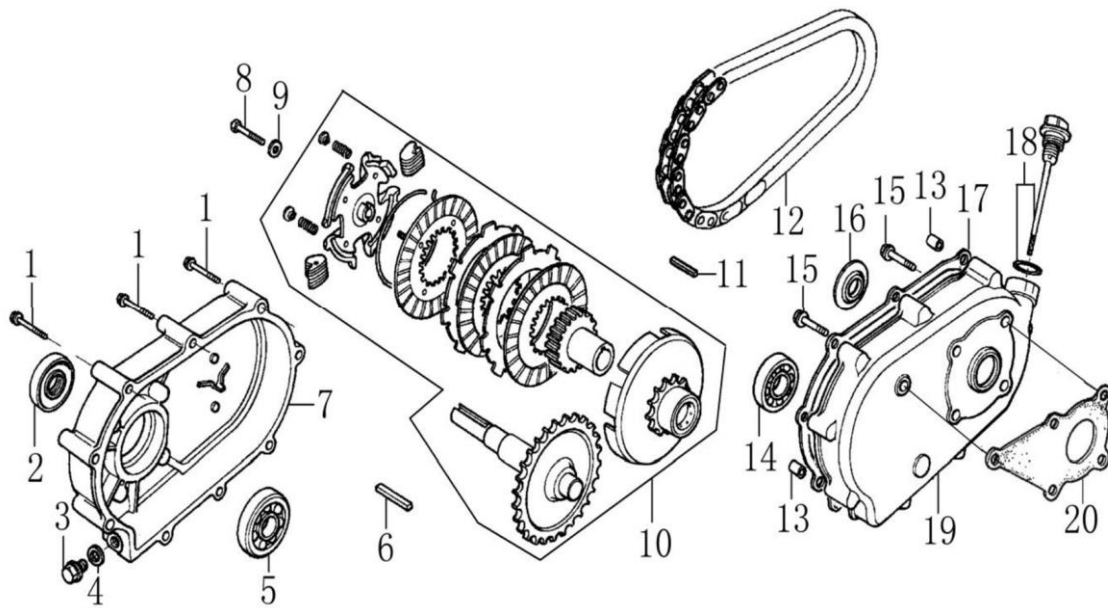

Ref.	Qtd	Código Atual	Descrição	Último	Penúltimo	Antepenúltimo
1	9	380140186-0004	Parafuso flange 6x55			
2	1	380650343-0001	Retentor 30x50x8			
3	1	110260024-0001	Parafuso de drenagem			
4	1	380450516-0001	Arruela			
5	1	380630140-0002	Rolamento de esferas			
6	1	380620033-0001	Chaveta 5x5x40			
7	1	191920001-0001	Tampa da redução			
8	1	380140358-0001	Parafuso flange 8x30			
9	1	380450566-0001	Arruela 8.4x16x1.5			
10	1	190010111-0001	Conjunto redutor			
11	1	380620032-0001	Chaveta 5x5x33			
12	1	260010131-0001	Corrente da redução			
13	2	380600120-0001	Pino guia 8x14			
14	1	380630137-0002	Rolamento de esferas			
15	5	380140004-0004	Parafuso flange 8x20			
16	1	380821606-0001	Arruela de pressão			
17	1	191930007-0001	Vedação da caixa de redução			
18	1	110690011-0001	Vareta de óleo			
19	1	191920001-0001	Tampa da redução			
20	1	191940002-0001	Vedação da redução