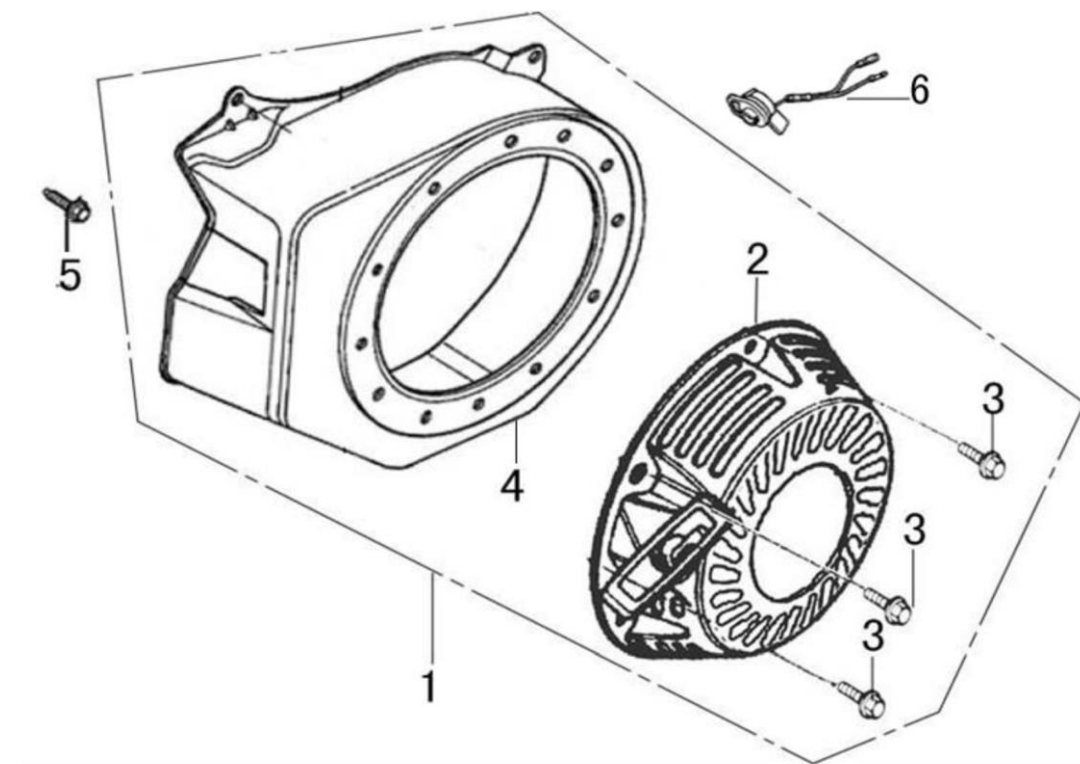

Ref.	Qtd	Código Atual	Descrição	Último	Penúltimo	Antepenúltimo
1	1	193490023-T041	Partida retrátil completa	193490306-0001		
2	1	193500008-T040	Tampa	193500012-0003		
3	3	380140531-0001	Parafuso m6	380140089-0003		
4	1	160210075-T041	Tampa	160210079-T041		
5	4	380140011-0004	Parafuso 6x10			
6	1	271660028-T040	Chave liga (alerta de óleo)