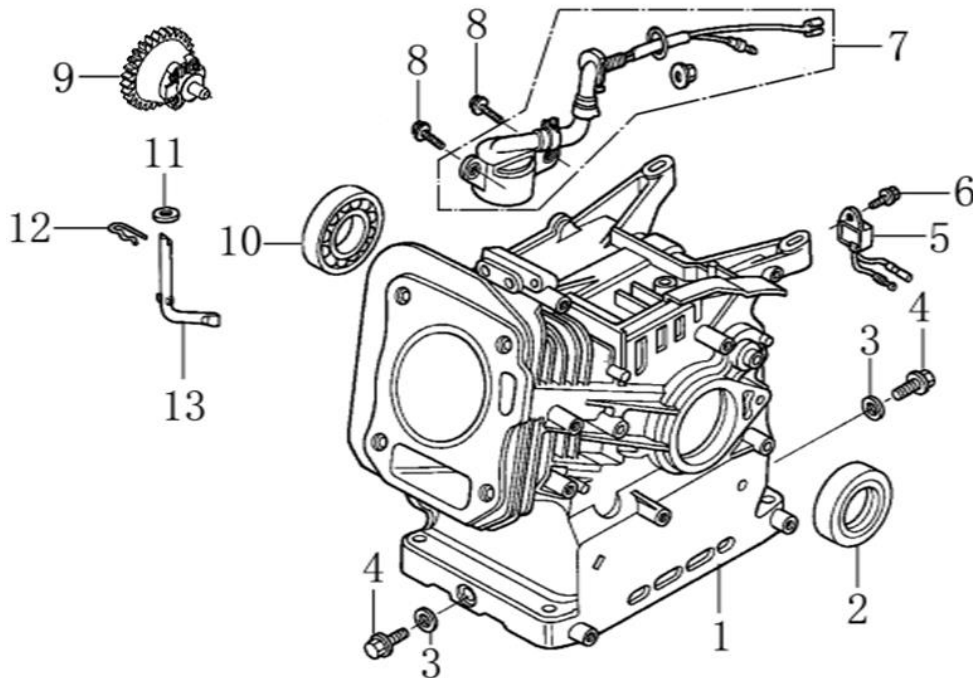

Ref.	Qty	Código Atual	Descrição	Último	Penúltimo	Antepenúltimo
1	1	120080276-0001	Cilindro			
2	2	380180093-0001	Prisioneiro			
3	2	380600117-0001	Pino guia			
4	1	120150070-0001	Vedação do cilindro			
5	2	380180098-0001	Prisioneiro			
6	1	270960025-0001	Vela			
7	4	380140336-0001	Parafuso flange 8x60			
8	1	120250013-0001	Vedação da tampa			
9	1	120220008-0001	Tampa			
10	4	380140215-0003	Parafuso flange 6x14			

Ref.	Qtd	Código Atual	Descrição	Último	Penúltimo	Antepenúltimo
1	1	110810006-0001	Cárter			
2	1	380650347-0001	Retentor 25x41.25x6			
3	2	380450514-0001	Arruela do dreno			
4	2	110260025-0001	Parafuso do dreno			
5	1	281890001-0001	Alerta de nível de óleo			
6	1	380140011-0004	Parafuso flange 6x10			
7	1	281850150-0001	Interruptor de nível de óleo			
8	2	380140215-0003	Parafuso, flange 6x14			
9	1	171750002-0001	Conjunto governador			
10	1	380630137-0002	Rolamento de esferas			
11	1	380450531-0001	Arruela lisa			
12	1	381350004-0001	Trava			
13	1	171630001-0001	Eixo do governador			

Ref.	Qtd	Código Atual	Descrição	Último	Penúltimo	Antepenúltimo
1	2	110690035-0001	Vareta do óleo			
2	6	380140028-0004	Parafuso flange			
3	1	110820014-0001	Tampa do cárter			
4	1	380650347-0001	Retentor			
5	1	380630137-0002	Rolamento de esferas			
6	2	380600120-0001	Pino guia			
7	1	110830007-0001	Vedação da tampa			

Ref.	Qtd	Código Atual	Descrição	Último	Penúltimo	Antepenúltimo
1	1	193490023-T041	Partida retrátil completa	193490306-0001		
2	1	193500008-T040	Tampa	193500012-0003		
3	3	380140531-0001	Parafuso m6	380140089-0003		
4	1	160210075-T041	Tampa	160210079-T041		
5	4	380140011-0004	Parafuso 6x10			
6	1	271660028-T040	Chave liga (alerta de óleo)			