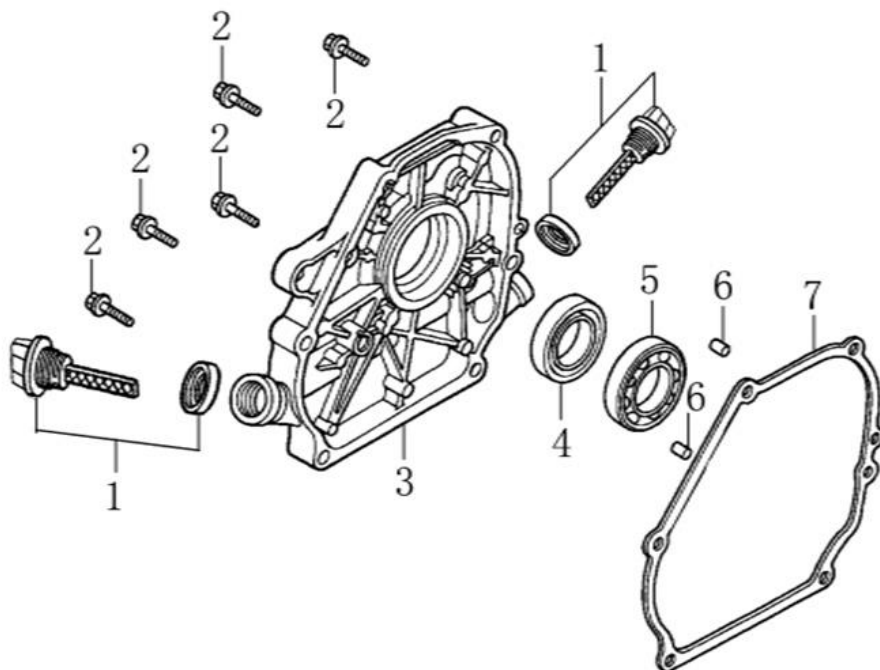

Ref.	Qty	Código Atual	Descrição	Último	Penúltimo	Antepenúltimo
1	1	120080276-0001	Cilindro			
2	2	380180093-0001	Prisioneiro			
3	2	380600117-0001	Pino guia			
4	1	120150070-0001	Vedação do cilindro			
5	2	380180098-0001	Prisioneiro			
6	1	270960025-0001	Vela			
7	4	380140336-0001	Parafuso flange 8x60			
8	1	120250013-0001	Vedação da tampa			
9	1	120220008-0001	Tampa			
10	4	380140215-0003	Parafuso flange 6x14			

Ref.	Qtd	Código Atual	Descrição	Último	Penúltimo	Antepenúltimo
1	1	110810006-0001	Cárter			
2	1	380650347-0001	Retentor 25x41.25x6			
3	2	380450514-0001	Arruela do dreno			
4	2	110260025-0001	Parafuso do dreno			
5	1	281890001-0001	Alerta de nível de óleo			
6	1	380140011-0004	Parafuso flange 6x10			
7	1	281850150-0001	Interruptor de nível de óleo			
8	2	380140215-0003	Parafuso, flange 6x14			
9	1	171750002-0001	Conjunto governador			
10	1	380630137-0002	Rolamento de esferas			
11	1	380450531-0001	Arruela lisa			
12	1	381350004-0001	Trava			
13	1	171630001-0001	Eixo do governador			

Ref.	Qtd	Código Atual	Descrição	Último	Penúltimo	Antepenúltimo
1	2	110690035-0001	Vareta do óleo			
2	6	380140028-0004	Parafuso flange			
3	1	110820014-0001	Tampa do cárter			
4	1	380650347-0001	Retentor			
5	1	380630137-0002	Rolamento de esferas			
6	2	380600120-0001	Pino guia			
7	1	110830007-0001	Vedação da tampa			

Ref.	Qtd	Código Atual	Descrição	Último	Penúltimo	Antepenúltimo
1	2	140470001-0001	Contra porca			
2	2	140490012-0001	Porca pivô			
3	2	140460030-0001	Balancim			
4	2	140480012-0001	Eixo do balancim			
5	1	140710001-0001	Placa de empurre			
6	2	140670004-0001	Haste			
7	2	140690003-0001	Levantador da haste			
8	2	140320001-0001	Retentor da válvula			
9	2	140380017-0001	Retentor da mola			
10	2	140340022-0001	Mola da válvula			
11	1	140400011-0001	Guia da mola			
12	1	500550024-0001	Conjunto válvula			
13	1	140020114-0001	Árvore de cames			
14	2	140450022-0001	Balancim completo			