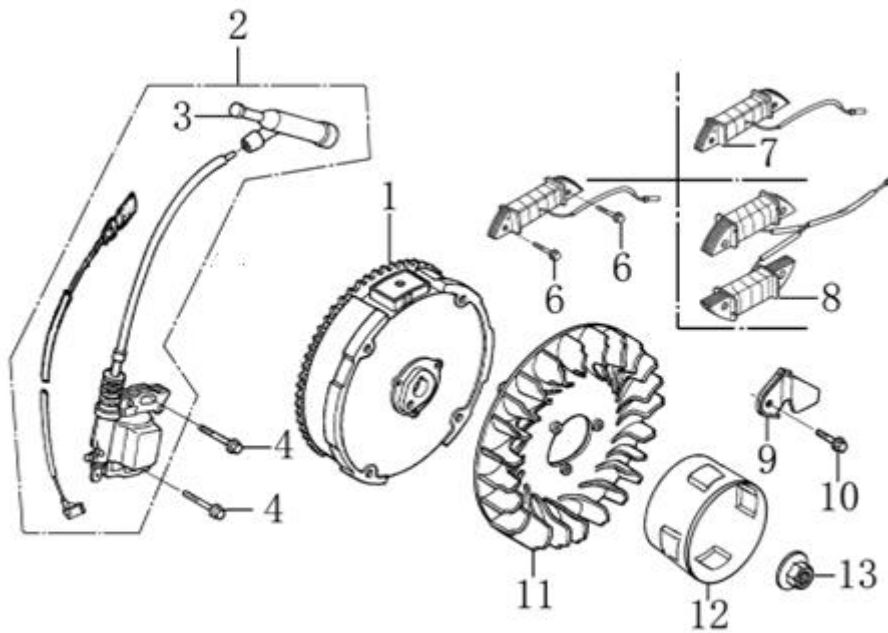

Ref.	Qtd	Código Atual	Descrição	Último	Penúltimo	Antepenúltimo
1	1	270020098-0001	Rotor completo			
2	1	270920162-0001	Bobina completa			
3	1	270950040-0001	Cachimbo de vela			
4	2	380140102-0004	Parafuso flange 6x25			
6	2	380140102-0004	Parafuso, flange 6x25			
7	1	270190018-0001	Bobina de luz			
8	1	270190003-T111	Bobina de luz dupla			
9	1	270280006-0001	Chapa			
10	1	380140089-0003	Parafuso flange 6x8			
11	1	160180007-0001	Ventoinha			
12	1	193590005-0001	Catraca de partida			
13	1	380370051-0001	Porca flange			
14	1	271050001-0002	Painel de ignição com chave liga/desliga