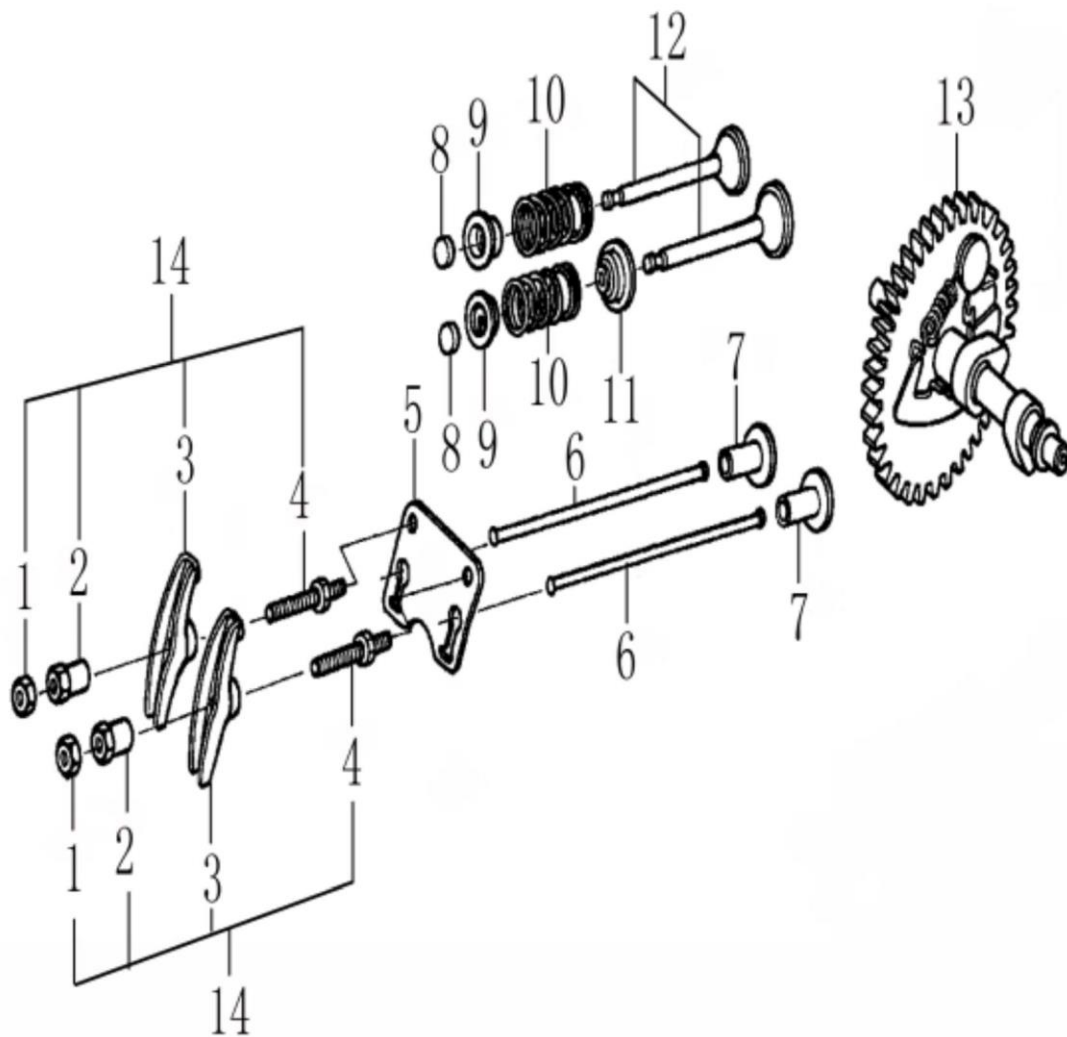

Ref.	Qty	Código Atual	Descrição	Último	Penúltimo	Antepenúltimo
1	1	120080276-0001	Cilindro			
2	2	380180093-0001	Prisioneiro			
3	2	380600117-0001	Pino guia			
4	1	120150070-0001	Vedação do cilindro			
5	2	380180098-0001	Prisioneiro			
6	1	270960025-0001	Vela			
7	4	380140336-0001	Parafuso flange 8x60			
8	1	120250013-0001	Vedação da tampa			
9	1	120220008-0001	Tampa			
10	4	380140215-0003	Parafuso flange 6x14			

Ref.	Qtd	Código Atual	Descrição	Último	Penúltimo	Antepenúltimo
1	1	110810006-0001	Cárter			
2	1	380650347-0001	Retentor 25x41.25x6			
3	2	380450514-0001	Arruela do dreno			
4	2	110260025-0001	Parafuso do dreno			
5	1	281890001-0001	Alerta de nível de óleo			
6	1	380140011-0004	Parafuso flange 6x10			
7	1	281850150-0001	Interruptor de nível de óleo			
8	2	380140215-0003	Parafuso, flange 6x14			
9	1	171750002-0001	Conjunto governador			
10	1	380630137-0002	Rolamento de esferas			
11	1	380450531-0001	Arruela lisa			
12	1	381350004-0001	Trava			
13	1	171630001-0001	Eixo do governador			

Ref.	Qtd	Código Atual	Descrição	Último	Penúltimo	Antepenúltimo
1	2	140470001-0001	Contra porca			
2	2	140490012-0001	Porca pivô			
3	2	140460030-0001	Balancim			
4	2	140480012-0001	Eixo do balancim			
5	1	140710001-0001	Placa de empurre			
6	2	140670004-0001	Haste			
7	2	140690003-0001	Levantador da haste			
8	2	140320001-0001	Retentor da válvula			
9	2	140380017-0001	Retentor da mola			
10	2	140340022-0001	Mola da válvula			
11	1	140400011-0001	Guia da mola			
12	1	500550024-0001	Conjunto válvula			
13	1	140020114-0001	Árvore de cames			
14	2	140450022-0001	Balancim completo			

Ref.	Qtd	Código Atual	Descrição	Último	Penúltimo	Antepenúltimo
1	1	193490023-T041	Partida retrátil completa	193490306-0001		
2	1	193500008-T040	Tampa	193500012-0003		
3	3	380140531-0001	Parafuso m6	380140089-0003		
4	1	160210075-T041	Tampa	160210079-T041		
5	4	380140011-0004	Parafuso 6x10			
6	1	271660028-T040	Chave liga (alerta de óleo)			