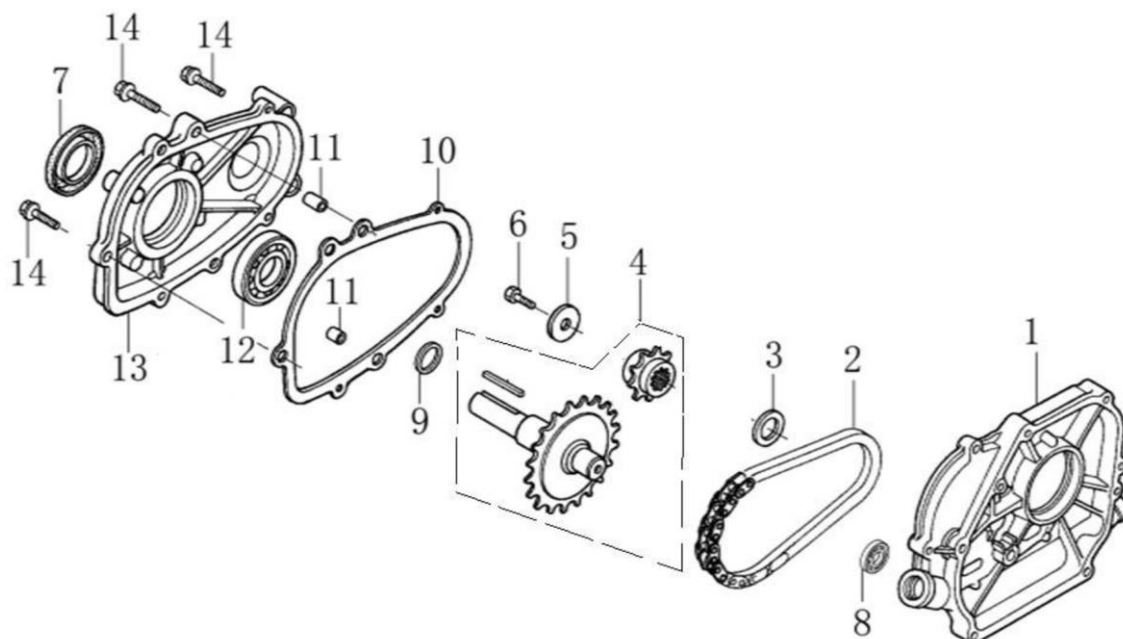

Ref.	Qtd	Código Atual	Descrição	Último	Penúltimo	Antepenúltimo
1	1	110820015-0001	Tampa da redução			
2	1	260010132-0001	Corrente da redução			
3	1	380450517-0001	Arruela			
4	1	191950002-0001	Conjunto de engrenagens			
5	1	380450524-0001	Arruela			
6	1	380140093-T044	Parafuso 8x30			
7	1	380650347-0001	Retentor			
8	1	380630259-0001	Rolamento de esferas			
9	1	380450523-0001	Arruela			
10	1	191930006-0001	Vedação da caixa de redução			
11	2	380600120-0001	Pino			
12	1	380630137-0002	Rolamento de esferas			
13	1	191920002-0001	Tampa da redução			
14	6	380140028-0004	Parafuso 8x32			

Rev: 22/10/21