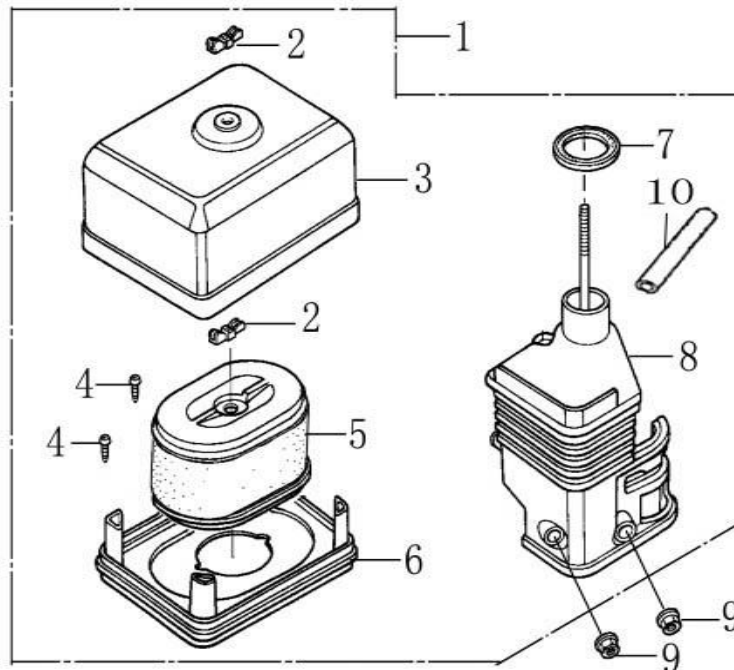

Ref.	Qty	Código Atual	Descrição	Último	Penúltimo	Antepenúltimo
1	1	180020313-0001	Filtro de ar completo			
2	2	380440002-0001	Porca borboleta			
3	1	180070087-0001	Tampa do filtro de ar			
4	2	380310015-0005	Parafuso			
5	1	180100034-0001	Conjunto filtro de ar			
6	1	180330018-0001	Base do filtro de ar			
7	1	380840437-0001	Vedante			
8	1	180280001-0001	Cotovelo do filtro de ar			
9	2	380370048-0001	Porca flange 6mm			
10	1	380740471-T040	Tubo de respiro