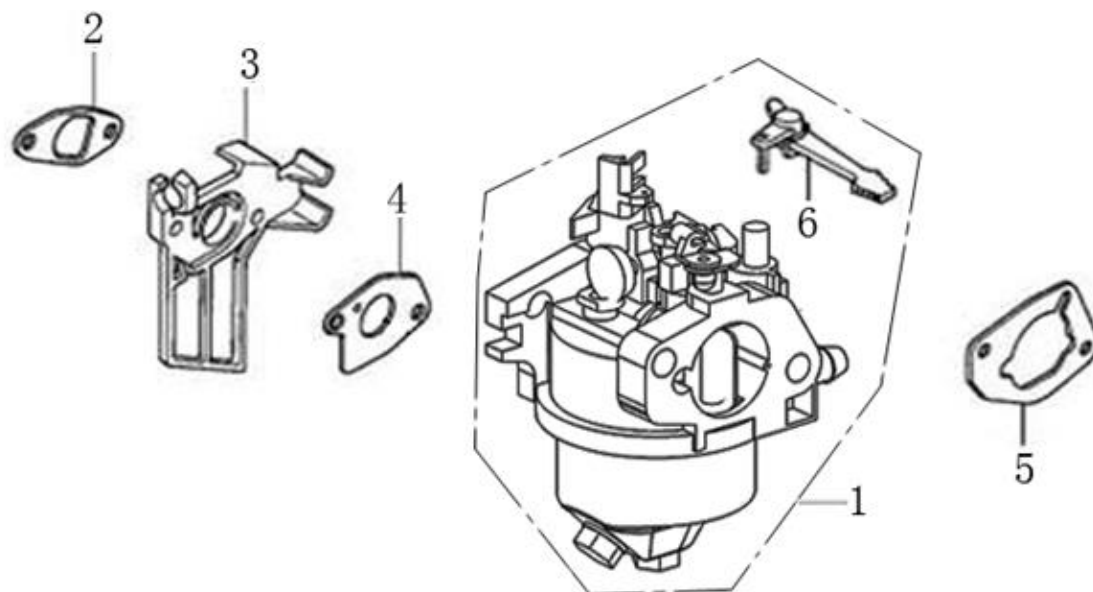

Ref.	Qty	Código Atual	Descrição	Último	Penúltimo	Antepenúltimo
1	1	170020406-0004	Carburador			
2	1	170430060-0001	Vedação do isolador			
3	1	170440096-T040	Isolador do carburador	170440038-0001		
4	1	170430048-0001	Vedação do carburador			
5	1	170430065-0001	Vedação do corpo do filtro			
6	1	172920001-T110	Alavanca afogador