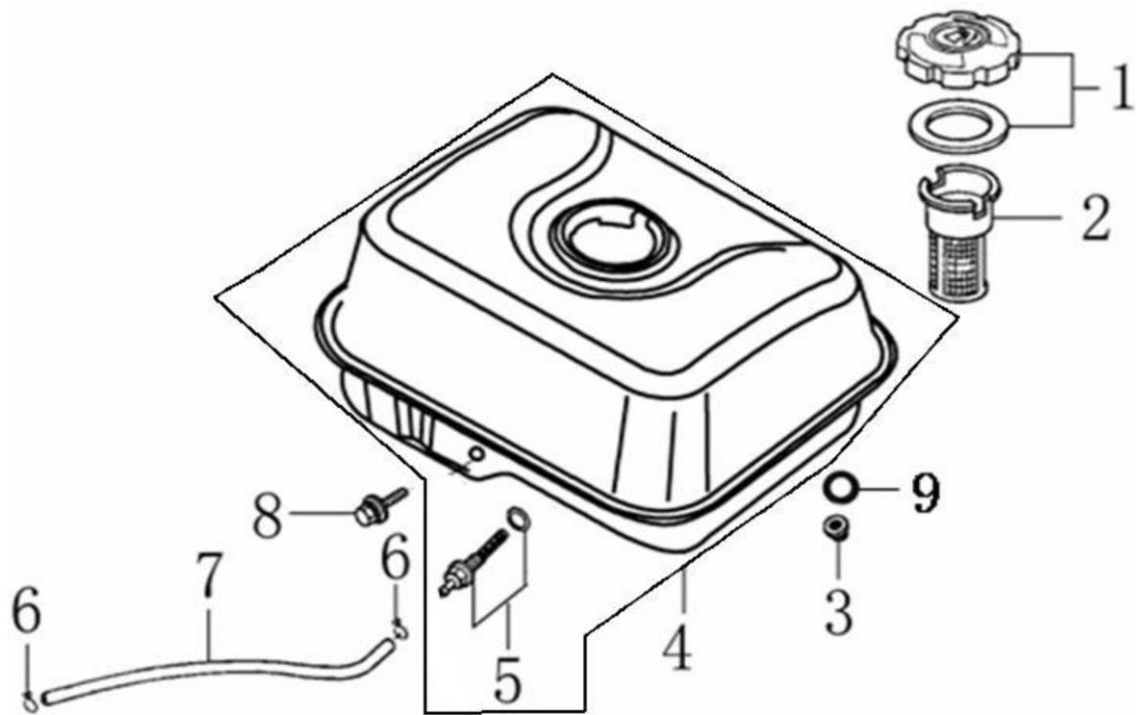

Ref.	Qty	Código Atual	Descrição	Último	Penúltimo	Antepenúltimo
1	1	170870039-0001	Tampa completa			
2	1	170720001-0001	Filtro			
3	2	380370048-0001	Porca flange, 6mm			
4	1	170500508-0033	Tanque de combustível			
5	1	170660077-0001	Filtro de combustível			
6	2	380950188-0001	Abraçadeira			
7	1	380750180-0001	Mangueira de combustível			
8	1	380140171-0004	Parafuso flange,6x25	380140102-0004		
9	2	380920086-0001	Arruela de borracha