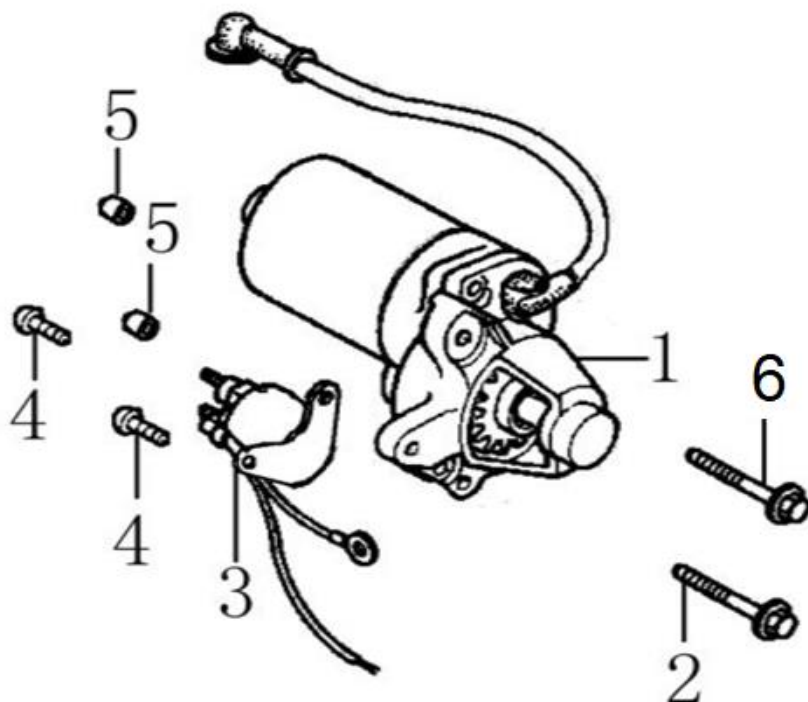

Ref.	Qtd	Código Atual	Descrição	Último	Penúltimo	Antepenúltimo
1	1	270360017-0001	Motor de partida			
2	2	380140102-0004	Parafuso flange,6x25 baixo			
3	1	270810096-0001	Contator completo			
4	2	380140167-0002	Parafuso 2x12			
5	2	380600121-0001	Pino guia			
6	2	380140095-0005	Parafuso flange,6x30 alto	380140102-0004