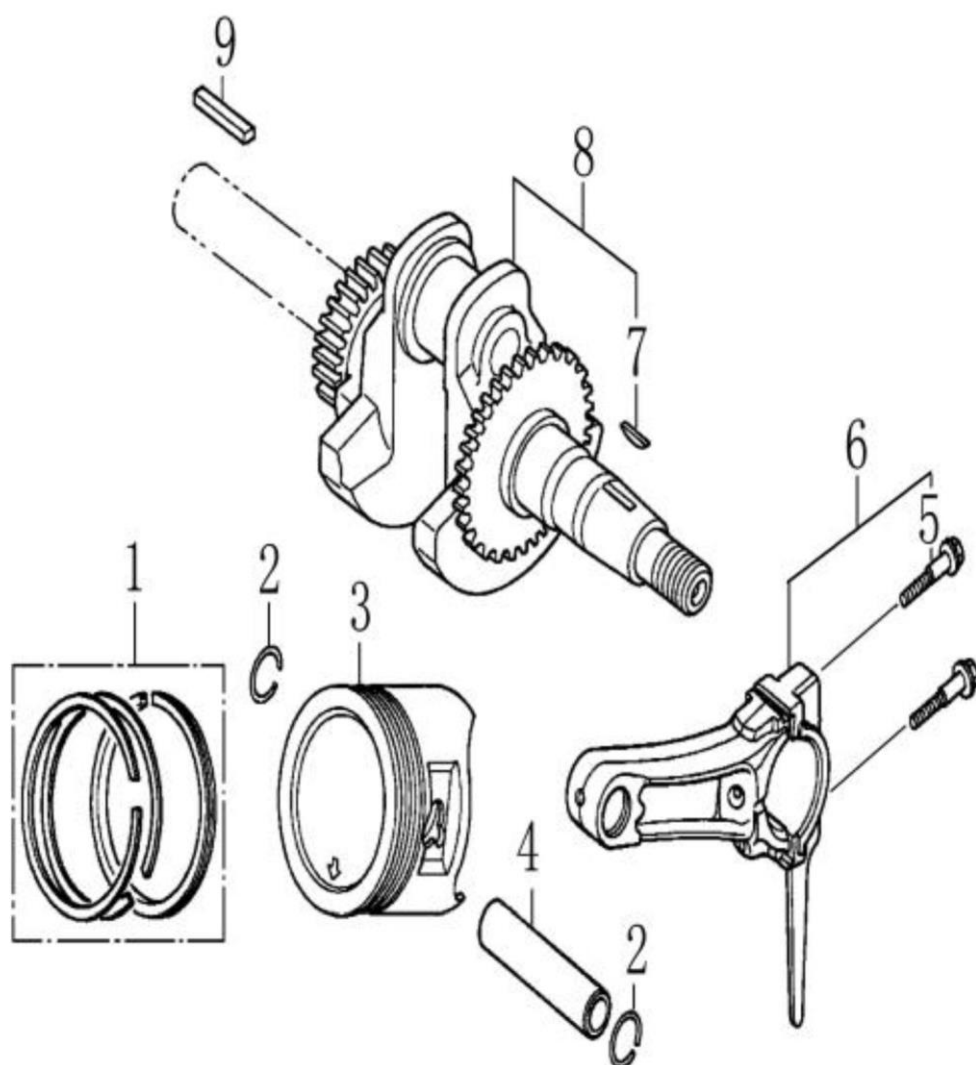

Ref.	Qty	Código Atual	Descrição	Último	Penúltimo	Antepenúltimo
1	1	120080276-0001	Cilindro			
2	2	380180093-0001	Prisioneiro			
3	2	380600117-0001	Pino guia			
4	1	120150070-0001	Vedação do cilindro			
5	2	380180098-0001	Prisioneiro			
6	1	270960025-0001	Vela			
7	4	380140336-0001	Parafuso flange 8x60			
8	1	120250013-0001	Vedação da tampa			
9	1	120220008-0001	Tampa			
10	4	380140215-0003	Parafuso flange 6x14			

Ref.	Qtd	Código Atual	Descrição	Último	Penúltimo	Antepenúltimo
1	1	110810006-0001	Cárter			
2	1	380650347-0001	Retentor 25x41.25x6			
3	2	380450514-0001	Arruela do dreno			
4	2	110260025-0001	Parafuso do dreno			
5	1	281890001-0001	Alerta de nível de óleo			
6	1	380140011-0004	Parafuso flange 6x10			
7	1	281850150-0001	Interruptor de nível de óleo			
8	2	380140215-0003	Parafuso, flange 6x14			
9	1	171750002-0001	Conjunto governador			
10	1	380630137-0002	Rolamento de esferas			
11	1	380450531-0001	Arruela lisa			
12	1	381350004-0001	Trava			
13	1	171630001-0001	Eixo do governador			

Ref.	Qtd	Código Atual	Descrição	Último	Penúltimo	Antepenúltimo
1	2	110690035-0001	Vareta do óleo			
2	6	380140028-0004	Parafuso flange			
3	1	110820014-0001	Tampa do cárter			
4	1	380650347-0001	Retentor			
5	1	380630137-0002	Rolamento de esferas			
6	2	380600120-0001	Pino guia			
7	1	110830007-0001	Vedação da tampa			

Ref.	Qtd	Código Atual	Descrição	Último	Penúltimo	Antepenúltimo
1	1	193490023-T041	Partida retrátil completa	193490306-0001		
2	1	193500008-T040	Tampa	193500012-0003		
3	3	380140531-0001	Parafuso m6	380140089-0003		
4	1	160210075-T041	Tampa	160210079-T041		
5	4	380140011-0004	Parafuso 6x10			
6	1	271660028-T040	Chave liga (alerta de óleo)			