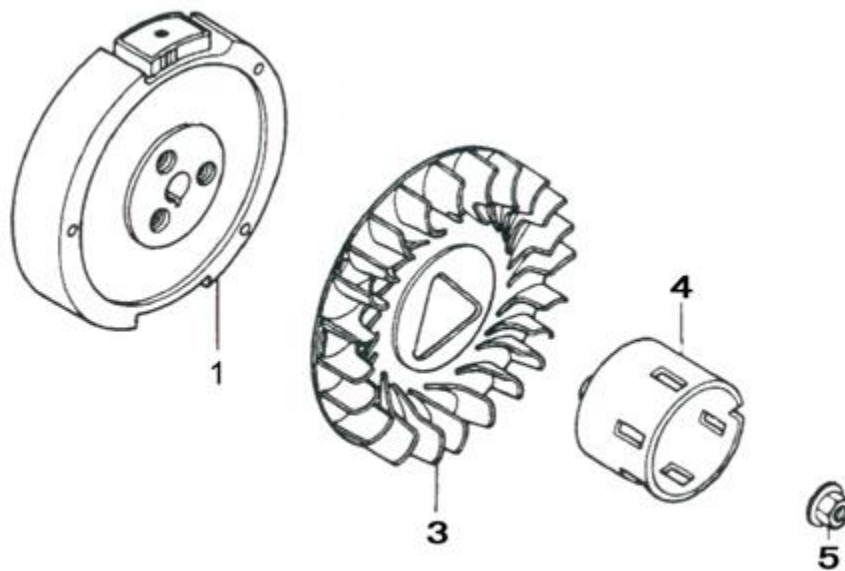

Ref.	Qty	Código Atual	Descrição	Último	Penúltimo	Antepenúltimo
1	1	270020083-0001	Rotor			
3	1	160180008-0001	Ventoinha			
4	1	193590004-0001	Catraca de partida			
5	1	380370050-0001	Porca m16x1,5