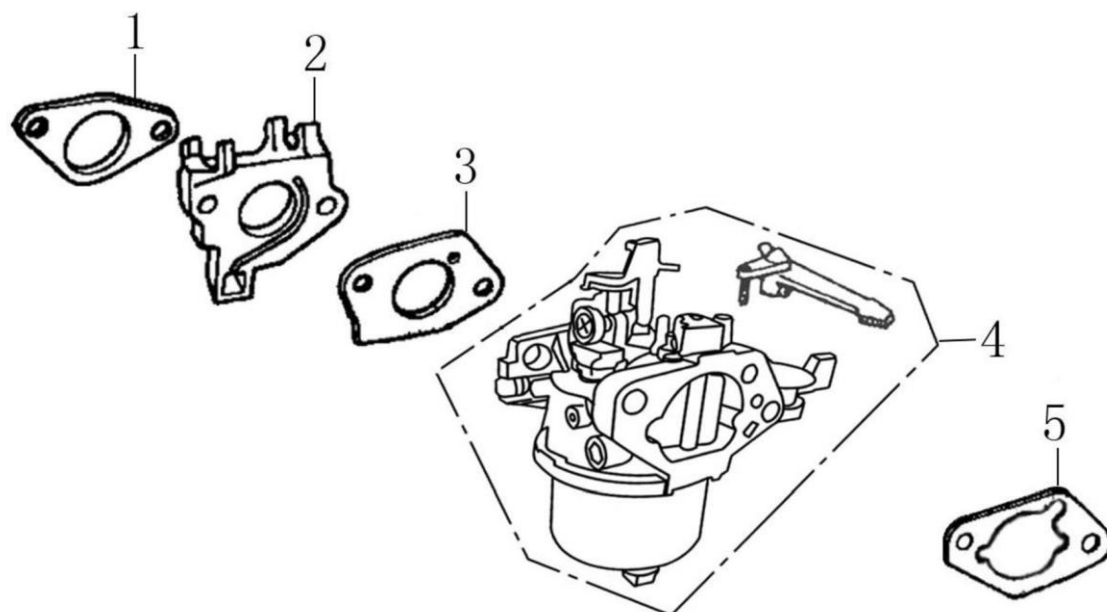

Ref.	Qty	Código Atual	Descrição	Último	Penúltimo	Antepenúltimo
1	1	170430061-0001	Vedação do isolador			
2	1	170440039-0001	Isolador do carburador			
3	1	170430049-0001	Vedação do carburador			
4	1	170020408-0002	Carburador			
5	1	170430070-0001	Vedação do corpo do filtro