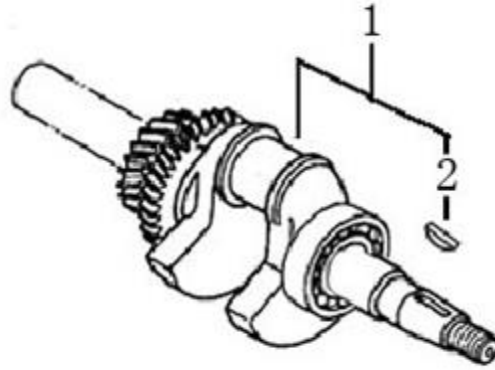

Ref.	Qtd	Código Atual	Descrição	Último	Penúltimo	Antepenúltimo
1	1	130290058-T080	Virabrequim	130290061-0001		
2	1	380620050-0001	Chaveta