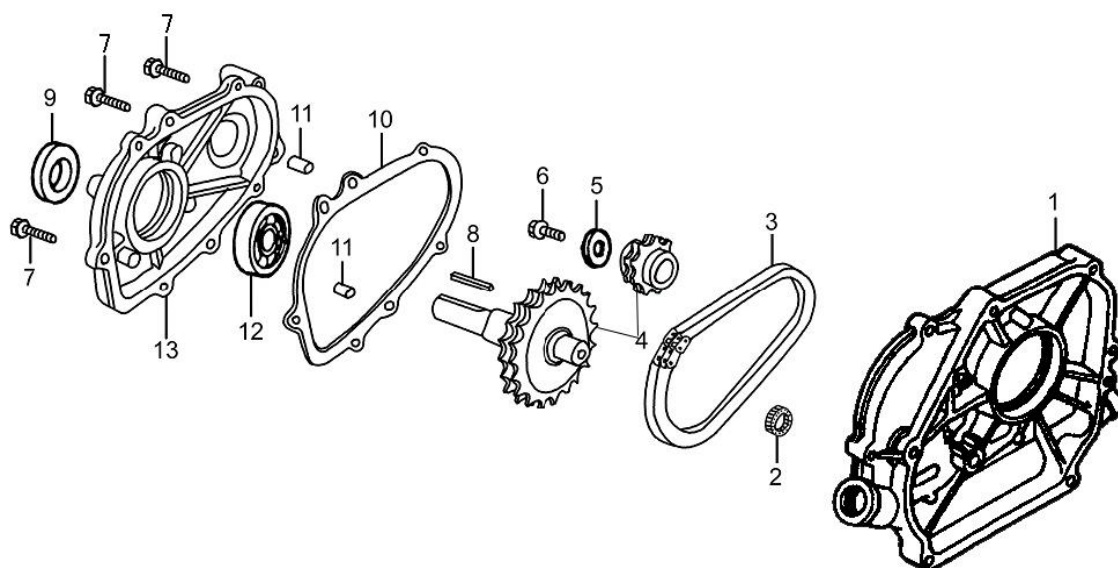

Ref.	Qtd	Código Atual	Descrição	Último	Penúltimo	Antepenúltimo
1	1	110820018-T084	Tampa da redução			
2	1	380630005-0001	Rolamento de esferas			
3	1	260010133-T084	Corrente da redução			
4	1	191950003-T084	Engrenagem de saída			
5	1	380450515-T560	Arruela			
6	1	380140028-0004	Parafuso 8x32			
7	7	380140051-0005	Parafuso 8x35			
8	1	380620035-0001	Chaveta			
9	1	380650336-T080	Retentor 30x46x8			
10	1	191930008-T084	Vedação da caixa de redução			
11	2	380600120-T040	Pino			
12	1	380630140-0002	Rolamento de esferas			
13	1	191920004-T084	Tampa da redução			

Rev: 22/10/21