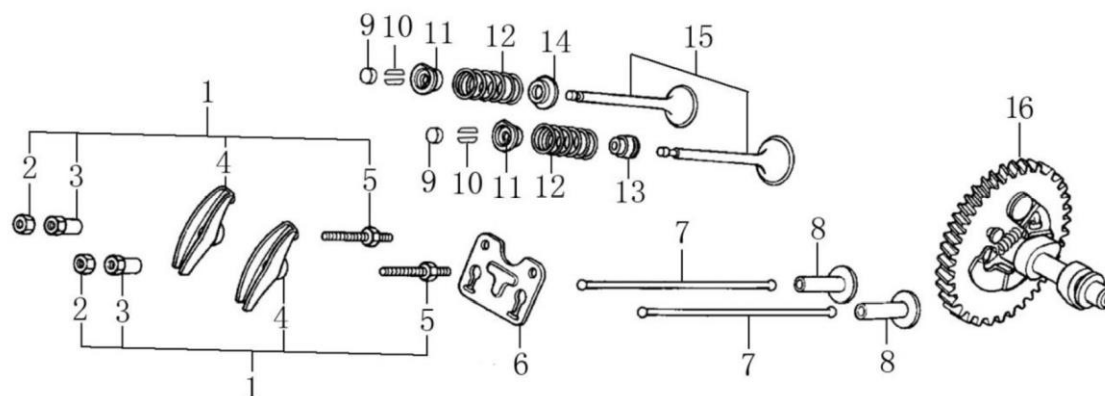

Ref.	Qtd	Código Atual	Descrição	Último	Penúltimo	Antepenúltimo
1	2	140450023-0001	Conjunto balancim			
2	2	140470001-0001	Contra porca			
3	2	140490012-0001	Porca pivô			
4	2	140460024-0001	Balancim			
5	2	140480012-0001	Eixo do balancim			
6	1	140710002-0001	Placa de empurre			
7	2	140670005-0001	Haste			
8	2	140690004-0001	Levantador da haste			
9	2	140320002-0001	Retentor da válvula			
10	4	140390015-0001	Proteção da válvula			
11	2	140380021-0001	Retentor da válvula			
12	2	140340025-0001	Mola da válvula			
13	1	140400012-0001	Vedação da haste da válvula			
14	1	140360010-0001	Guia da mola			
15	2	500550031-0001	Válvulas			
16	1	140020112-0001	Árvore de cames