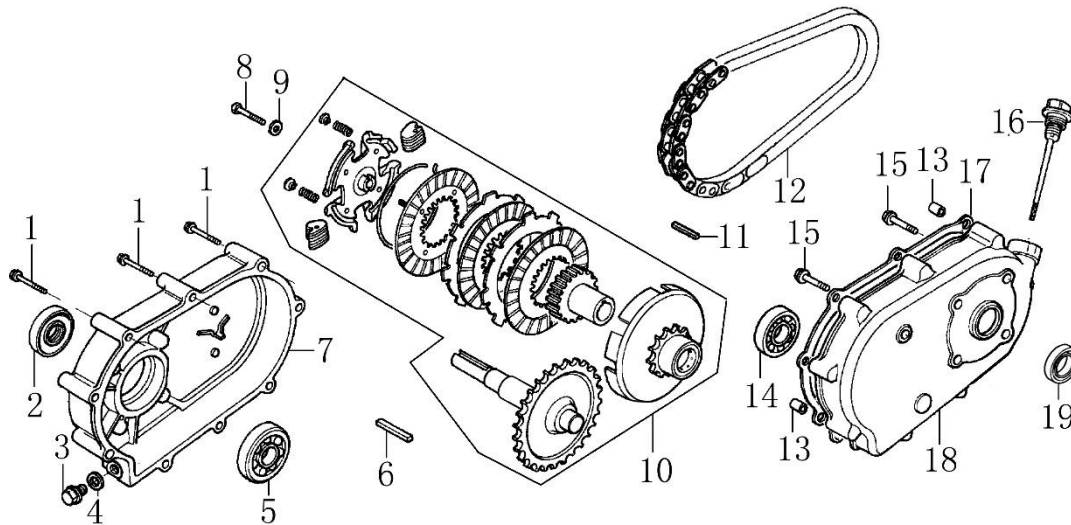

Ref.	Qtd	Código Atual	Descrição	Último	Penúltimo	Antepenúltimo
1	9	380140185-0003	Parafuso flange 6x50			
2	1	380650336-T080	Retentor 30x46x8			
3	1	110260024-T110	Parafuso de drenagem			
4	1	380450516-T110	Arruela			
5	1	380630140-0002	Rolamento de esferas			
6	1	380620062-0001	Chaveta 5x5x40			
7	1	191920003-T082	Tampa da redução			
8	1	380140028-0004	Parafuso flange 8x32			
9	1	380450522-T110	Arruela 8x15x1,2			
10	1	190010112-T082	Conjunto redutor			
11	1	380620055-0001	Chaveta 5x5x33			
12	1	260010131-T042	Corrente da redução			
13	2	380600120-T040	Pino guia 8x14			
14	1	380630137-0002	Rolamento de esferas			
15	4	380140004-0004	Parafuso flange 8x20			
16	1	110690011-T042	Vareta de óleo			
17	1	191930009-T082	Vedação da caixa de redução			
18	1	191910002-T082	Caixa de velocidade			
19	1	380650343-T042	Retentor 30x50x8