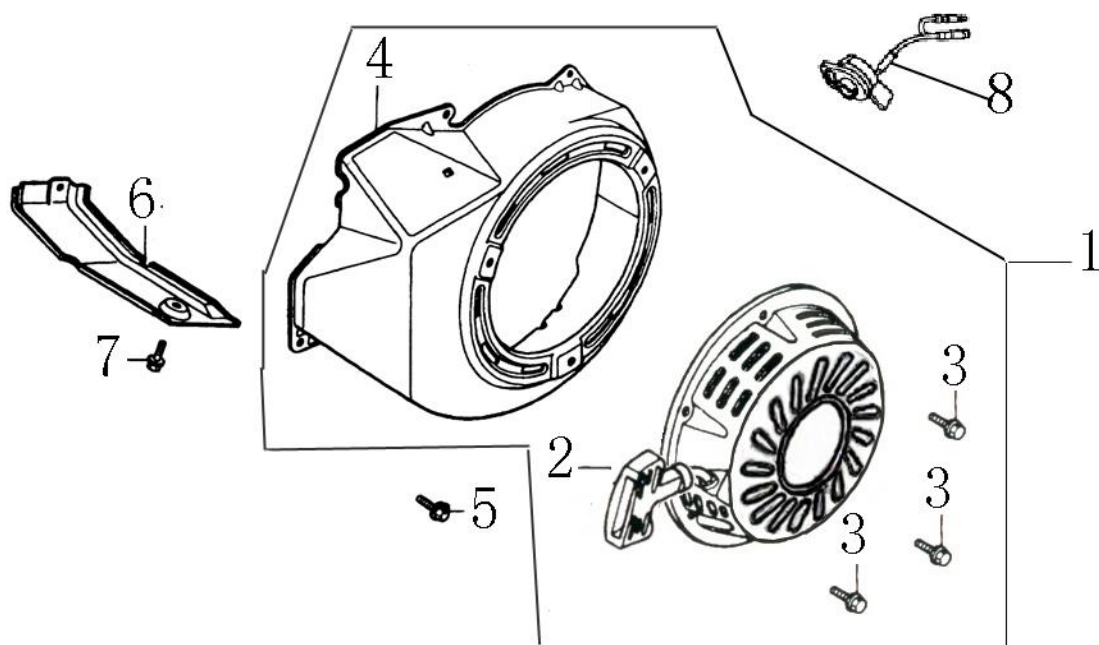

Ref.	Qty	Código Atual	Descrição	Último	Penúltimo	Antepenúltimo
1	1	193490033-T080	Partida retrátil completa	193490037-0002		
2	1	193500015-T080	Tampa	193500016-0003		
3	3	380140531-0001	Parafuso m6x8	380140089-0003		
4	1	160210009-T080	Tampa	160210008-0006		
5	4	380140001-0006	Parafuso m6x12			
6	1	160190005-0001	Cobertura			
7	1	380140001-0006	Parafuso m6x12			
8	1	271660028-0001	Chave liga/desliga (alerta de óleo)