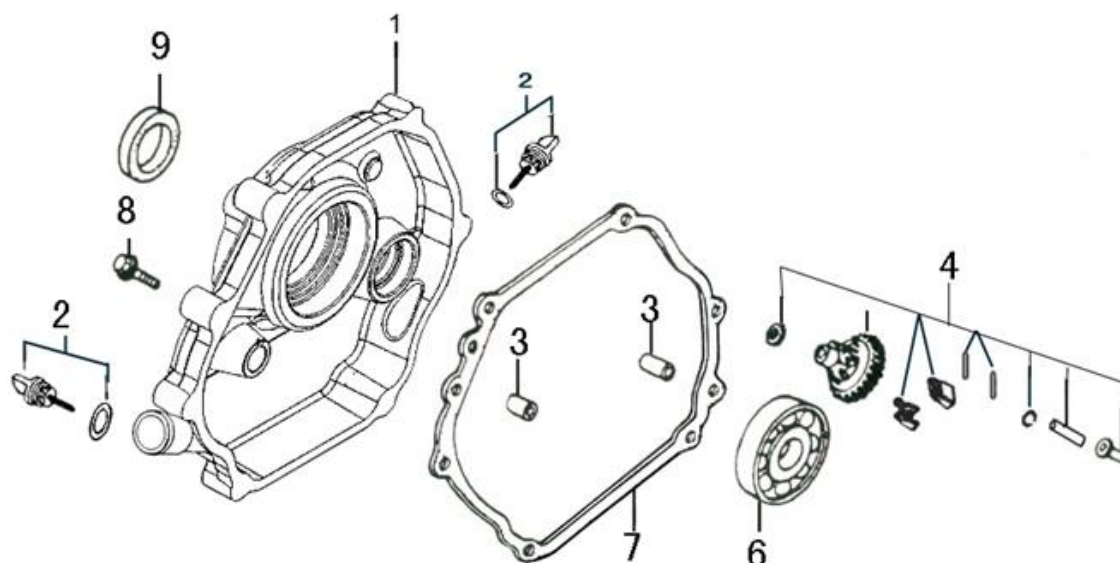

Ref.	Qtd	Código Atual	Descrição	Último	Penúltimo	Antepenúltimo
1	1	120080277-0001	Cilindro completo			
2	1	120420011-0001	Conjunto parafuso da tampa			
3	1	120220009-0001	Tampa			
4	1	380840425-0001	Vedação da tampa			
5	4	380140337-0001	Parafuso flange, 10x80			
6	1	380740460-0001	Tubo de respiro			
7	2	380180099-0001	Prisioneiro			
8	1	270960025-0001	Vela			
9	1	120150145-0001	Vedação do cilindro			
10	2	380600116-0001	Tubo guia			
11	2	380180092-0001	Prisioneiro			

Ref.	Qtd	Código Atual	Descrição	Último	Penúltimo	Antepenúltimo
1	1	110810010-0001	Bloco do motor			
2	1	281850152-0001	Conjunto interruptor nível de óleo			
3	1	380650336-0001	Retentor $\phi 30 \times \phi 46 \times 8$			
4	1	281890001-0001	Alerta de nível de óleo			
5	2	380140215-0003	Parafuso flange, 6x14			
7	1	380450522-0001	Arruela 8x16x1.2			
8	1	381350004-0001	Trava 10 mm			
9	1	171630002-0001	Alavanca do governador			
11	2	380450516-0001	Arruela			
12	2	110260024-0001	Parafuso de drenagem			
13	1	380140001-0006	Parafuso flange, 6x12			

Ref.	Qtd	Código Atual	Descrição	Último	Penúltimo	Antepenúltimo
1	1	110820004-0001	Tampa do bloco do motor			
2	2	110690036-0001	Conjunto vareta medidora de óleo			
3	2	380600119-0001	Tubo guia $\varphi 8 \times 12$			
4	1	171750008-0001	Kit governador			
6	1	380630140-0002	Rolamento			
7	1	110830010-0001	Vedação tampa bloco do motor			
8	7	380140051-0005	Parafuso flange 8x35			
9	1	380650336-0001	Retentor de óleo $\varphi 30 \times \varphi 46 \times 8$			