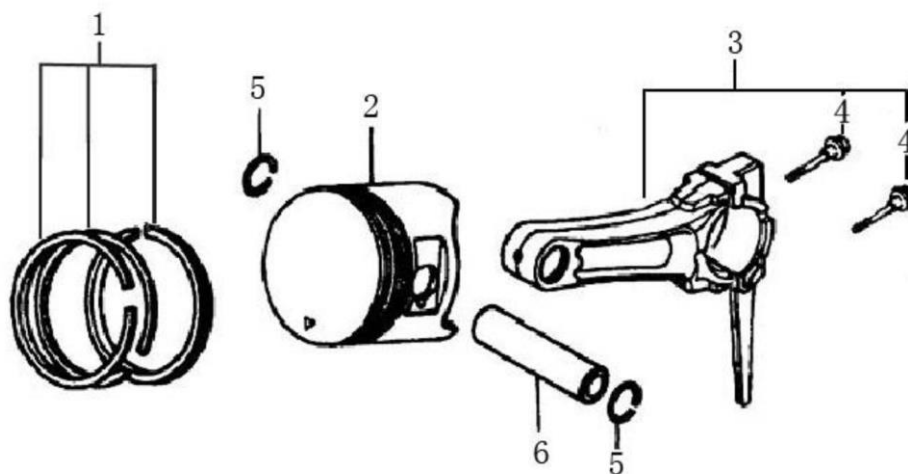

Ref.	Qtd	Código Atual	Descrição	Último	Penúltimo	Antepenúltimo
1	1	130070081-0001	Kit de anéis			
2	1	130030084-0001	Pistão			
3	1	130150040-0001	Biela completa			
4	2	130180002-0001	Parafuso da biela			
5	2	380560056-0001	Trava do pino do pistão			
6	1	130060032-0001	Pino do pistão