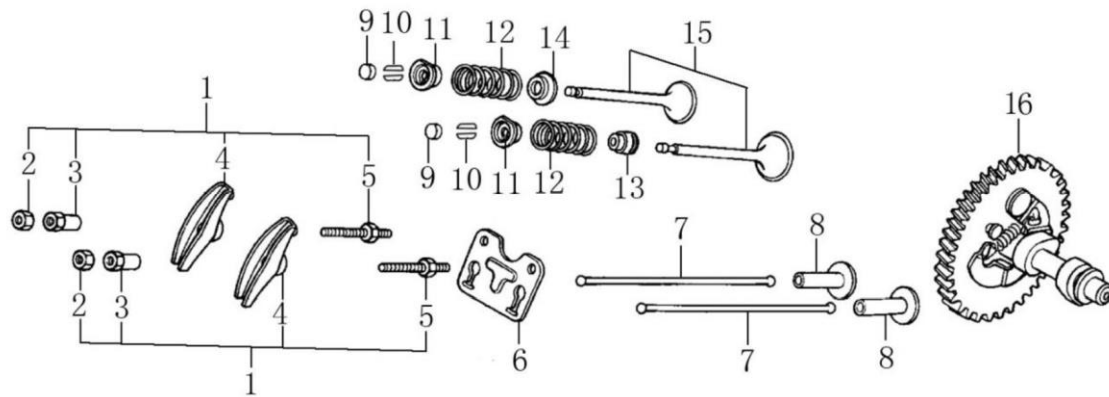

Ref.	Qtd	Código Atual	Descrição	Último	Penúltimo	Antepenúltimo
1	2	140450023-0001	Conjunto balancim			
2	2	140470001-0001	Contra porca			
3	2	140490012-0001	Porca pivô			
4	2	140460024-0001	Balancim			
5	2	140480012-0001	Eixo do balancim			
6	1	140710002-0001	Placa de empurre			
7	2	140670005-0001	Haste			
8	2	140690004-0001	Levantador da haste			
9	2	140320002-0001	Retentor da válvula			
10	4	140390015-0001	Proteção da válvula			
11	2	140380021-0001	Retentor da válvula			
12	2	140340025-0001	Mola da válvula			
13	1	140400012-0001	Vedação da haste da válvula			
14	1	140360010-0001	Guia da mola			
15	2	500550031-0001	Válvulas			
16	1	140020112-0001	Árvore de cames