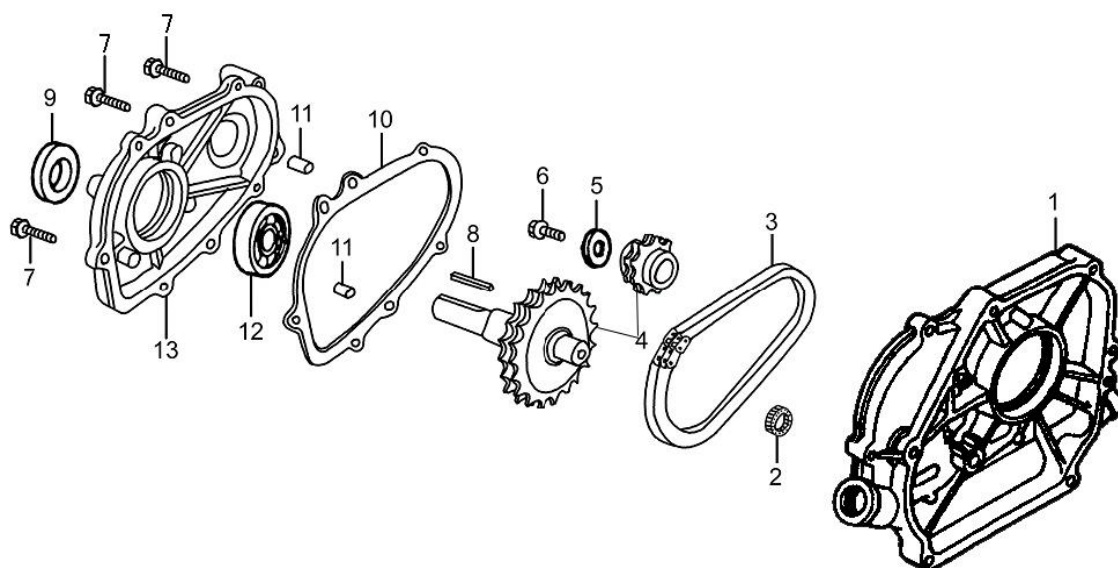

Ref.	Qtd	Código Atual	Descrição	Último	Penúltimo	Antepenúltimo
1	1	110820018-T084	Tampa da redução			
2	1	380630005-0001	Rolamento de esferas			
3	1	260010133-T084	Corrente da redução			
4	1	191950003-T084	Engrenagem de saída			
5	1	380450515-T560	Arruela			
6	1	380140028-0004	Parafuso 8x32			
7	7	380140051-0005	Parafuso 8x35			
8	1	380620035-0001	Chaveta			
9	1	380650336-T080	Retentor 30x46x8			
10	1	191930008-T084	Vedação da caixa de redução			
11	2	380600120-T040	Pino			
12	1	380630140-0002	Rolamento de esferas			
13	1	191920004-T084	Tampa da redução			

Rev: 25/10/21