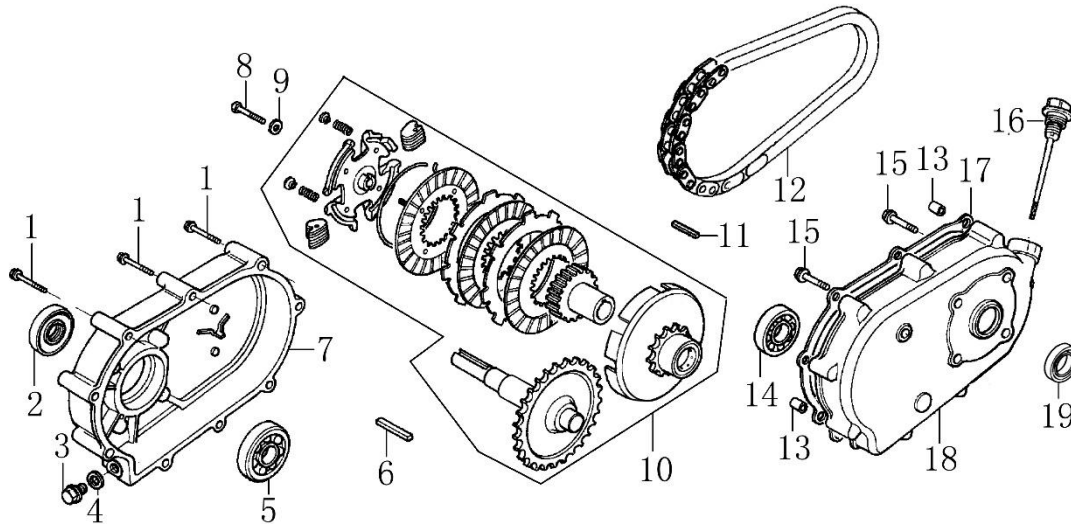

Ref.	Qtd	Código Atual	Descrição	Último	Penúltimo	Antepenúltimo
1	9	380140185-0003	Parafuso flange 6x50			
2	1	380650336-T080	Retentor 30x46x8			
3	1	110260024-T110	Parafuso de drenagem			
4	1	380450516-T110	Arruela			
5	1	380630140-0002	Rolamento de esferas			
6	1	380620062-0001	Chaveta 5x5x40			
7	1	191920003-T082	Tampa da redução			
8	1	380140028-0004	Parafuso flange 8x32			
9	1	380450522-T110	Arruela 8x15x1,2			
10	1	190010112-T082	Conjunto redutor			
11	1	380620055-0001	Chaveta 5x5x33			
12	1	260010131-T042	Corrente da redução			
13	2	380600120-T040	Pino guia 8x14			
14	1	380630137-0002	Rolamento de esferas			
15	4	380140004-0004	Parafuso flange 8x20			
16	1	110690011-T042	Vareta de óleo			
17	1	191930009-T082	Vedação da caixa de redução			
18	1	191910002-T082	Caixa de velocidade			
19	1	380650343-T042	Retentor 30x50x8