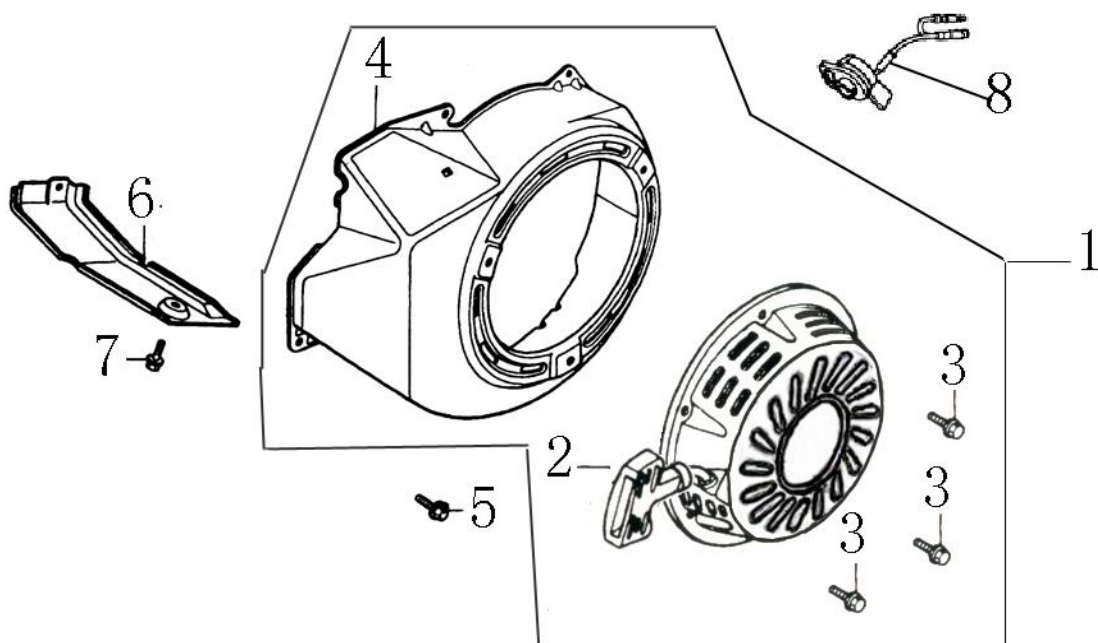

Ref.	Qty	Código Atual	Descrição	Último	Penúltimo	Antepenúltimo
1	1	193490033-T080	Partida retrátil completa	193490037-0002		
2	1	193500015-T080	Tampa	193500016-0003		
3	3	380140531-0001	Parafuso m6x8	380140089-0003		
4	1	160210009-T080	Tampa	160210008-0006		
5	4	380140001-0006	Parafuso m6x12			
6	1	160190005-0001	Cobertura			
7	1	380140001-0006	Parafuso m6x12			
8	1	271660028-T040	Botão liga/desliga