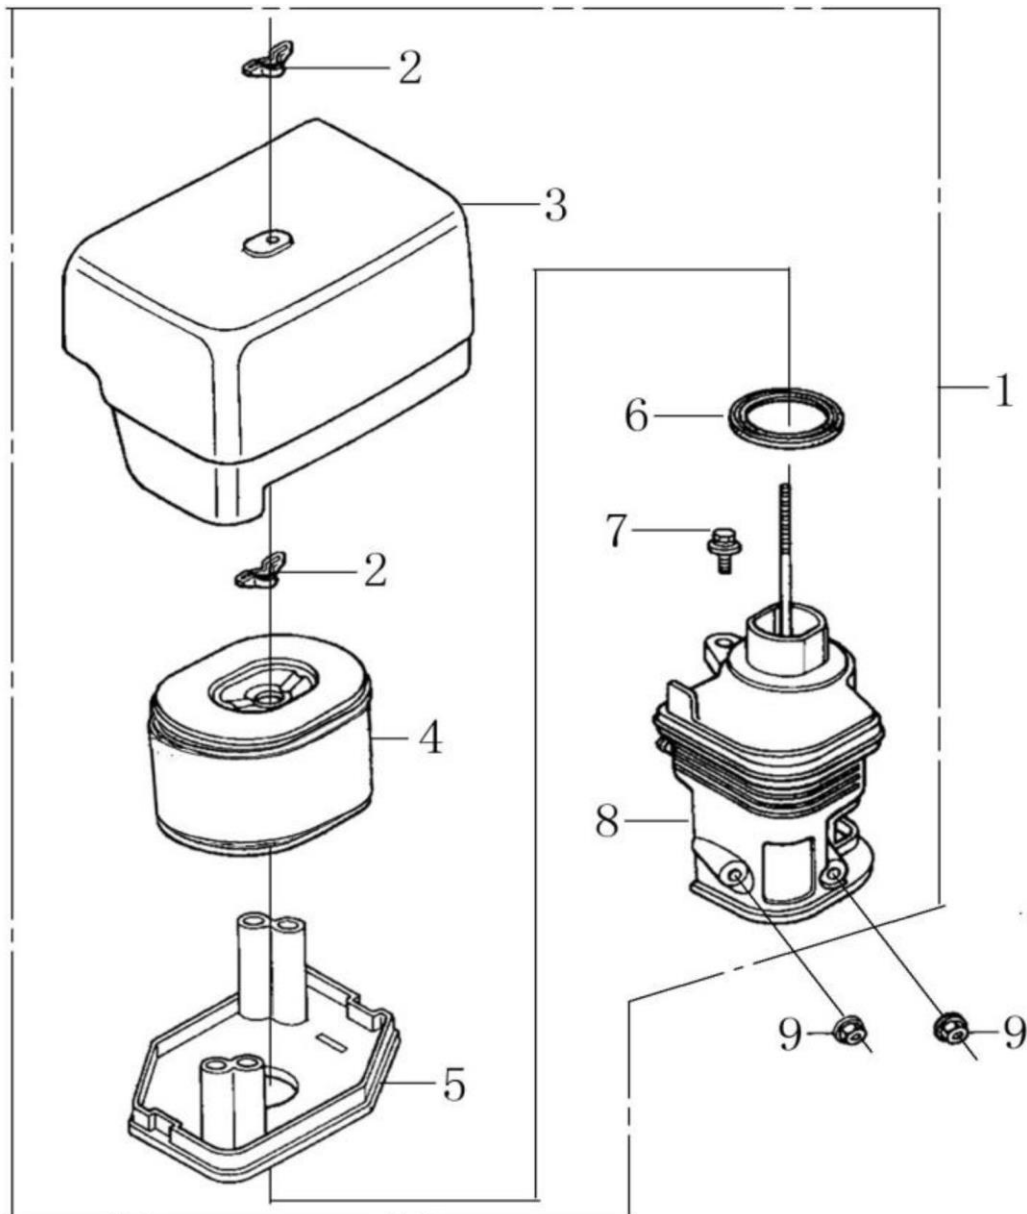

Ref.	Qty	Código Atual	Descrição	Último	Penúltimo	Antepenúltimo
1	1	180020314-0001	Filtro de ar completo			
2	2	380440002-0001	Porca borboleta m6			
3	1	180070089-0001	Tampa do filtro de ar			
4	1	180100038-0001	Elemento filtrante			
5	1	180330019-0001	Base do filtro de ar			
6	1	380840432-0001	Vedante			
7	1	380140086-0002	Parafuso M6X22			
8	1	180280002-0001	Cotovelo do filtro de ar			
9	2	380370048-0001	Porca m6