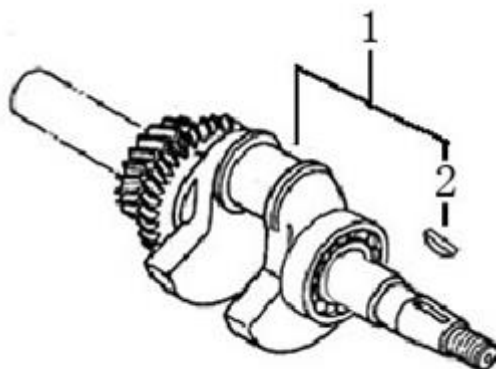

Ref.	Qtd	Código Atual	Descrição	Último	Penúltimo	Antepenúltimo
1	1	130290058-T080	Virabrequim	130290061-0001		
2	1	380620050-0001	Chaveta