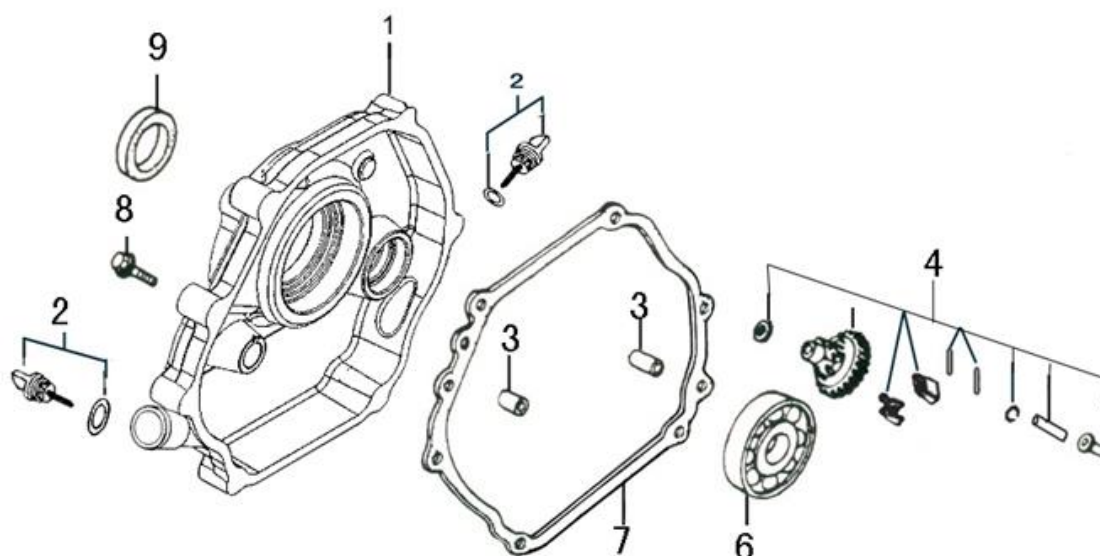

Ref.	Qtd	Código Atual	Descrição	Último	Penúltimo	Antepenúltimo
1	1	120080277-0001	Cilindro completo			
2	1	120420011-0001	Conjunto parafuso da tampa			
3	1	120220009-0001	Tampa			
4	1	380840425-0001	Vedação da tampa			
5	4	380140337-0001	Parafuso flange, 10x80			
6	1	380740460-0001	Tubo de respiro			
7	2	380180099-0001	Prisioneiro			
8	1	270960025-0001	Vela			
9	1	120150145-0001	Vedação do cilindro			
10	2	380600116-0001	Tubo guia			
11	2	380180092-0001	Prisioneiro			

Ref.	Qtd	Código Atual	Descrição	Último	Penúltimo	Antepenúltimo
1	1	110810011-0001	Bloco do motor			
2	1	281850152-0001	Conjunto interruptor do nível de óleo			
3	1	380650336-0001	Retentor $\varphi 30 \times \varphi 46 \times 8$			
4	1	281890001-0001	Alerta de nível de óleo			
5	2	380140215-0003	Parafuso flange, 6x14			
7	1	380450522-0001	Arruela 8x16x1.2			
8	1	381350004-0001	Trava 10 mm			
9	1	171630002-0001	Alavanca do governador			
11	2	380450516-0001	Arruela			
12	2	110260024-0001	Parafuso de drenagem			
13	1	380140001-0006	Parafuso flange, 6x12			
14	1	380940346-0001	Grampo			

Ref.	Qtd	Código Atual	Descrição	Último	Penúltimo	Antepenúltimo
1	1	110820004-0001	Tampa do bloco do motor			
2	2	110690036-0001	Conjunto vareta medidora de óleo			
3	2	380600119-0001	Tubo guia $\varphi 8 \times 12$			
4	1	171750008-0001	Kit governador			
6	1	380630140-0002	Rolamento			
7	1	110830010-0001	Vedação da tampa do bloco do motor			
8	7	380140051-0005	Parafuso flange 8x35			
9	1	380650336-0001	Retentor de óleo $\varphi 30 \times \varphi 46 \times 8$			