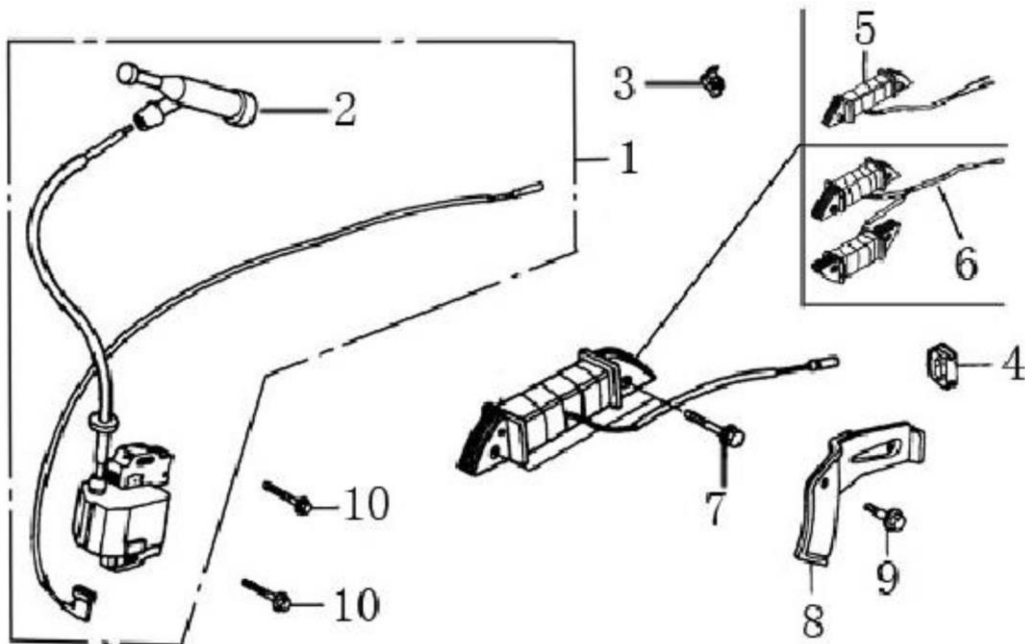

Ref.	Qty	Código Atual	Descrição	Último	Penúltimo	Antepenúltimo
1	1	270920158-0001	Bobina completa			
2	1	270950040-0001	Cachimbo da vela			
3	1	380930024-0001	Interruptor de óleo			
4	1	380930023-0001	Fixador			
5	1	270190018-0001	Bobina de luz			
6	1	270190003-T111	Bobina de luz dupla			
7	2	380140024-0006	Parafuso m6x25	380140102-0004		
8	1	270280007-0001	Chapa			
9	1	380140001-0006	Parafuso m6x8	380140089-0003		
10	2	380140102-0004	Parafuso m6x25