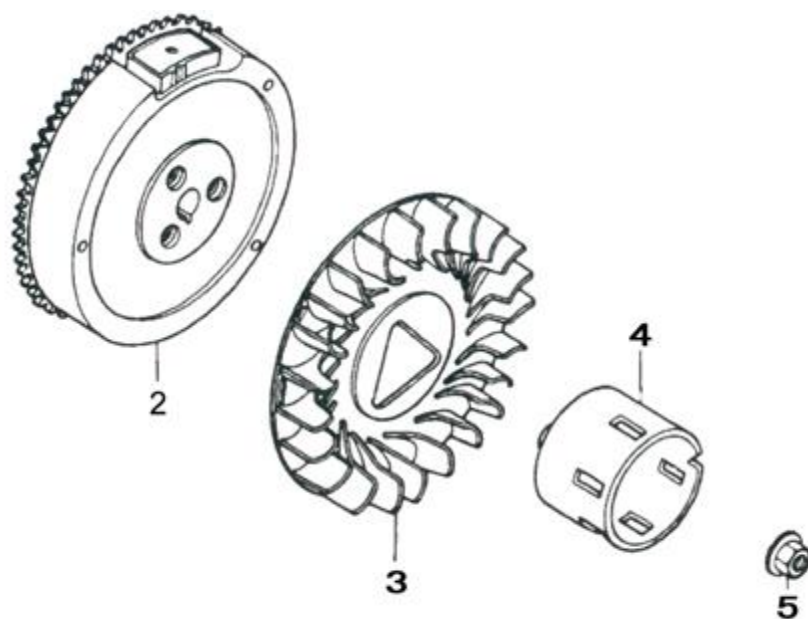

Ref.	Qty	Código Atual	Descrição	Último	Penúltimo	Antepenúltimo
2	1	270020080-0001	Rotor			
3	1	160180008-0001	Ventoinha			
4	1	193590004-0001	Catraca de partida			
5	1	380370050-0001	Porca m16x1,5