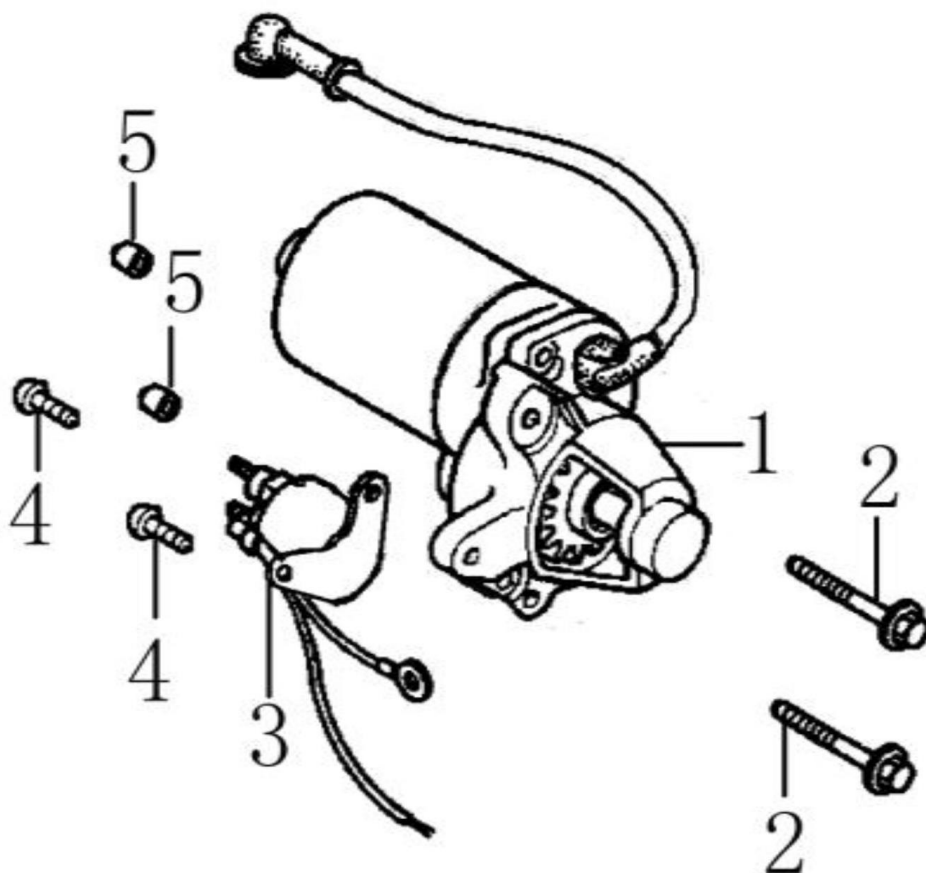

Ref.	Qty	Código Atual	Descrição	Último	Penúltimo	Antepenúltimo
1	1	270360018-0001	Motor de partida			
2	2	380140051-0005	Parafuso m6x25	380140102-0004		
3	1	270810095-0001	Contator			
4	2	380140167-0002	Parafuso m5x12			
5	1	271050002-0002	Painel de ignição com chave