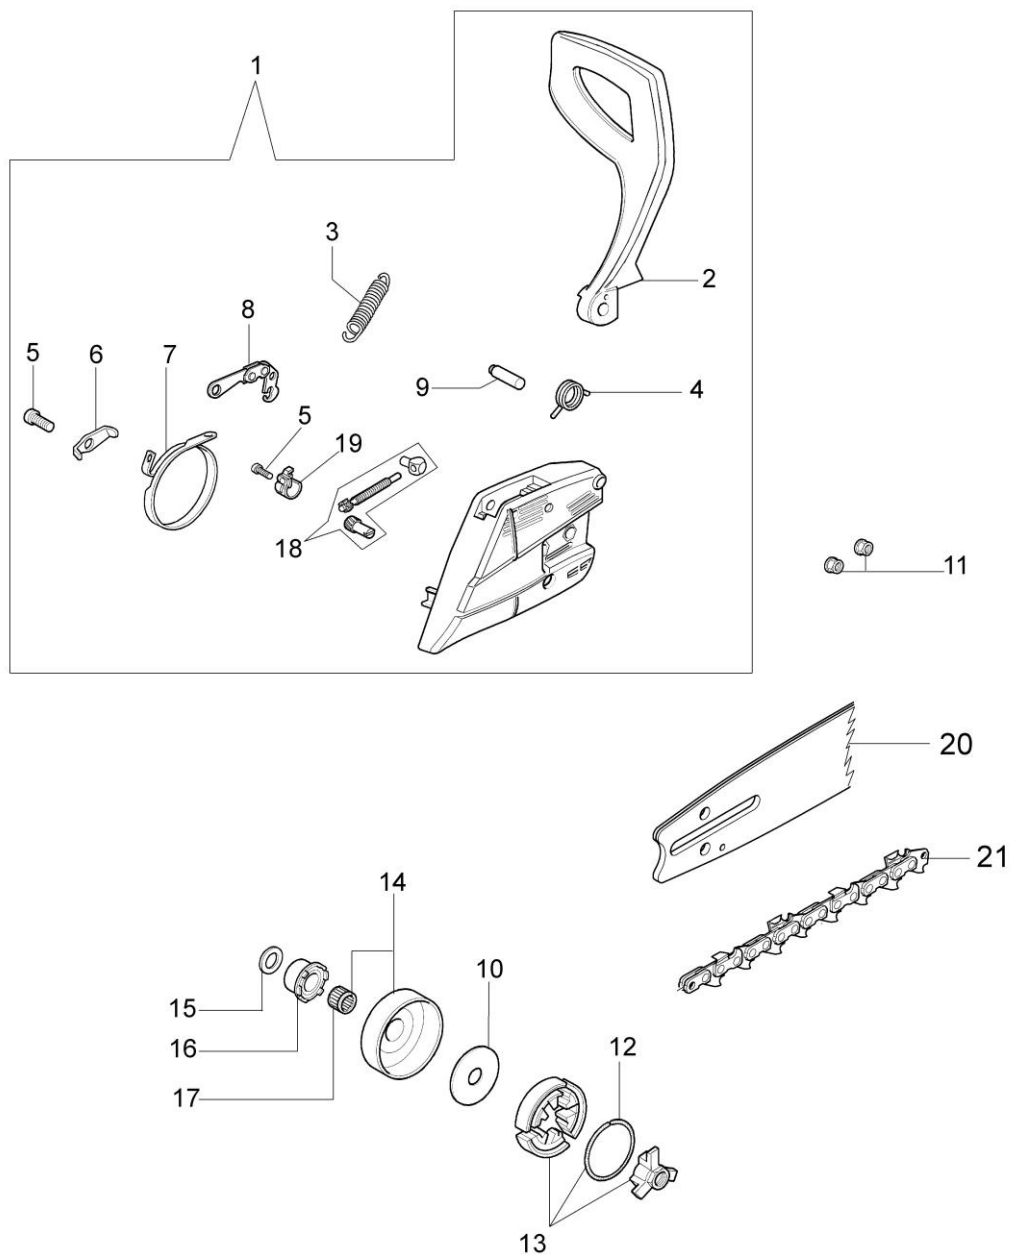

Ref.	Qtd	Código Atual	Descrição	Último	Penúltimo	Antepenúltimo
1	1	50172004R	Partida completa			
2	1	50170017R	Empunhadura de partida			
3	1	50070123R	Corda de partida			
4	1	3916009R	Arruela	3916009	005000361	
5	1	3833080R	Arruela	3833080		
6	1	50050073R	Mola da partida			
7	1	004000142R	Porca	004000142		
8	1	50170153R	Polia de partida			
9	1	50160024	Parafuso			
10	4	3960115R	Parafuso			
11	2	3960075R	Parafuso			
12	2	006000315R	Arruela			
13	2	3916004R	Arruela			
14	1	2501020R	Bobina	50170144CR		
15	1	50170090R	Cabo elétrico			
16	1	50072029	Catraca			
17	1	50180111AR	Volante	50170015R		
18	1	50170154R	Mola pinhão			
19	1	50170155R	Pinhão			
20	1	50050126	Cachimbo de vela			
21	1	50050127	Mola			
22	1	50172017	Jogo de etiquetas			
23	1	2304073R	Chave de vela 13x19			

Ref.	Qtd	Código Atual	Descrição	Último	Penúltimo	Antepenúltimo
1	1	50170039R	Tampa do freio completa			
2	1	50170040R	Trava do freio			
3	1	095000219AR	Mola			
4	1	50010088AR	Mola			
5	2	3960070AR	Parafuso			
6	1	50050125R	Plaqueta			
7	1	50050039R	Cinta do freio			
8	1	097000146	Alavanca			
9	1	50050064R	Pino			
10	1	004000352R	Arruela	004000352		
11	2	50010148R	Porca tampa do freio			
12	1	094500029AR	Mola	094500029		
13	1	094000129AR	Embreagem			
14	1	50060033A	Kit pinhão .325			
15	1	004400285	Arruela			
16	1	50060008R	Parafuso sem fim .325			
17	1	50030372	Rolamento agulha			
18	1	50162017A	Kit esticador da corrente			
19	1	50170044R	Tampa			
20	1	50062006R	Barra 16" - 41 cm			
21	1	30629004A	Corrente .325" x .050" (1,3mm)			