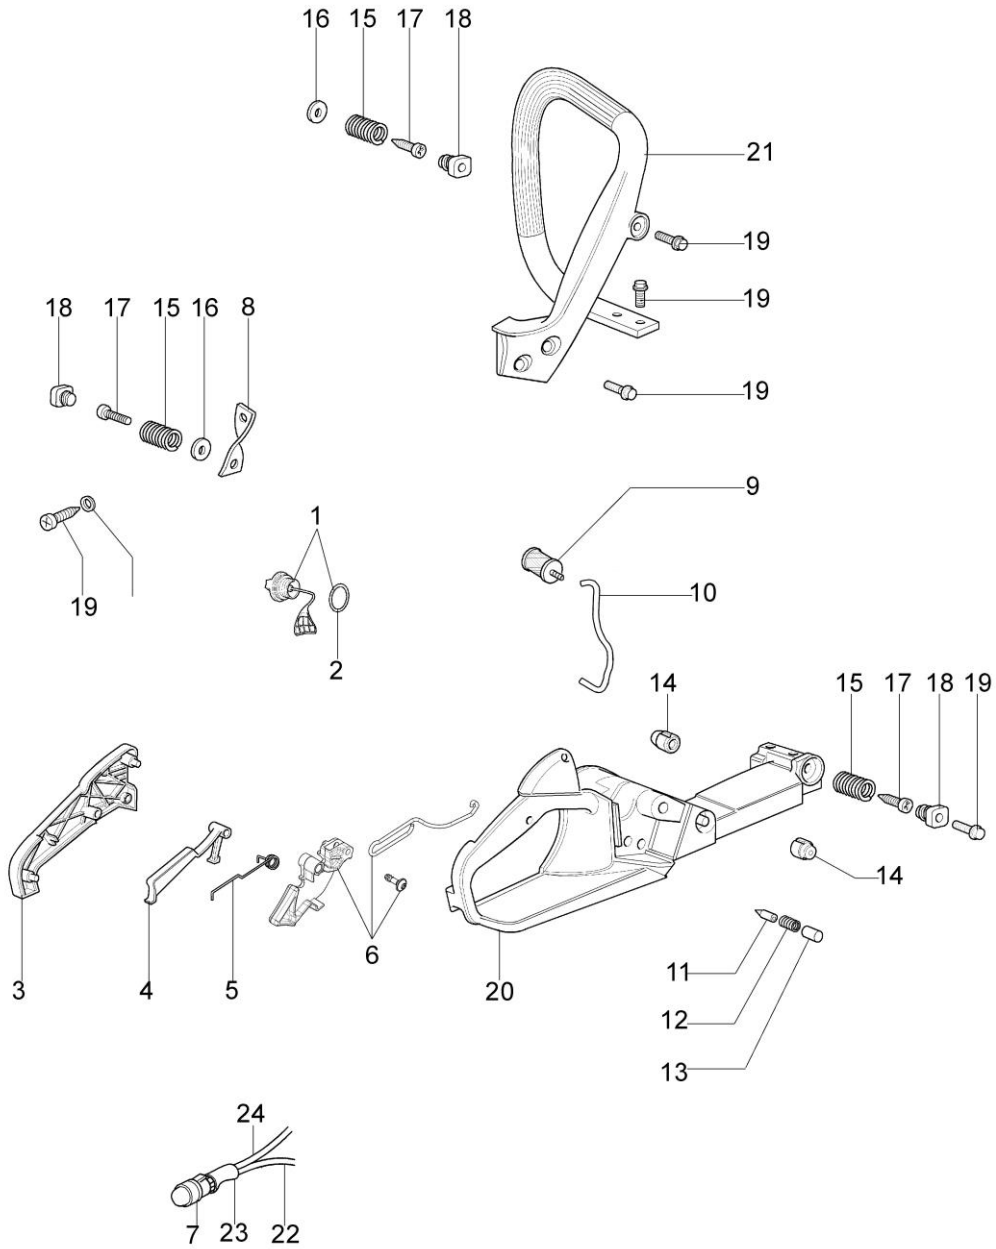

Ref.	Qtd	Código Atual	Descrição	Último	Penúltimo	Antepenúltimo
1	1	50052005R	Tampa tanque combustível			
2	1	3049025	O-Ring			
3	1	50170024R	Tampa empunhadura			
4	1	50050046AR	Alavanca trava			
5	1	097000028R	Mola			
6	1	50170248A	Gatilho do acelerador			
7	1	2318817R	Primer			
8	1	50050123BR	Cinta	50050123R		
9	1	094600450R	Filtro de gasolina			
10	1	3073015AR	Tubo	3073015R	50170152R	
11	1	094500577AR	Respiro	094500577A		
12	1	094500575R	Mola			
13	1	50050071R	Válvula			
14	3	50010061R	Amortecedor			
15	3	50050047AR	Mola			
16	1	3918010R	Arruela			
17	3	3960115R	Parafuso			
18	3	50170034R	Tampa mola			
19	7	3960099R	Parafuso			
20	1	50172007AR	Tanque			
21	1	50170026R	Empunhadura			
22	1	50240255R	Tubo	50170120R		
23	1	50170121R	Luva das mangueiras			
24	1	50170321R	Tubo	50060014R