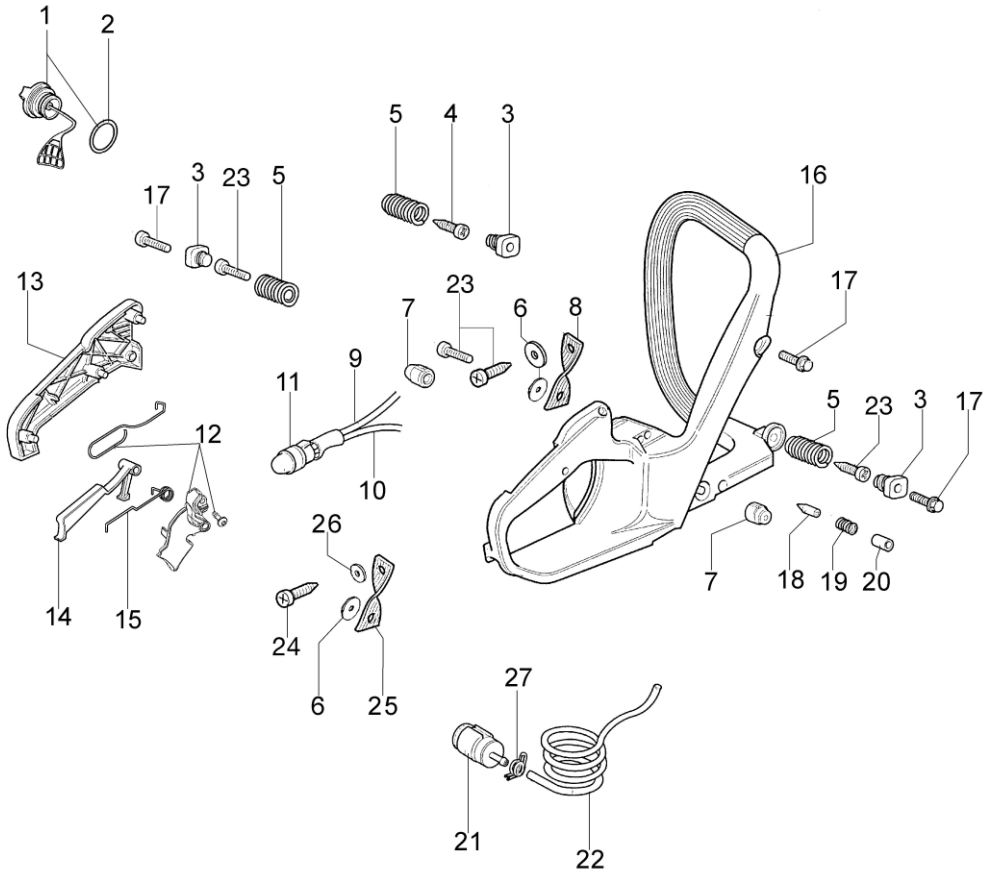

Ref.	Qtd	Código Atual	Descrição	Último	Penúltimo	Antepenúltimo
1	1	50072009R	Tampa tanque gasolina			
2	1	099900090R	O-Ring			
3	3	50070049R	Tampa da mola	50070049		
4	1	3960073R	Parafuso			
5	3	50070024R	Mola			
6	3	3057005R	Arruela	3057005		
7	2	50010061R	Amortecedor			
8	1	50070182	Cinta			
9	1	50060039	Tube			
10	1	50080134R	Tube	61110034		
11	1	2318817R	Primer			
12	1	50070259	Gatilho do acelerador			
13	1	50050214AR	Tampa empunhadura	50050214A		
14	1	50050046AR	Alavanca trava			
15	1	097000028R	Mola			
16	1	50070065BR	Kit tanque de combustível			
17	3	3960099R	Parafuso			
18	1	094500577AR	Respiro	094500577A		
19	1	094500575R	Mola			
20	1	50050071R	Válvula			
21	1	50010218R	Filtro de gasolina			
22	1	50070064	Tube do combustível			
23	4	094600041AR	Parafuso	YT000013		
24	1	3960091AR	Parafuso			
25	1	50070181	Cinta			
26	1	3916005R	Arruela			
27	1	4098377R	Abraçadeira	4098377