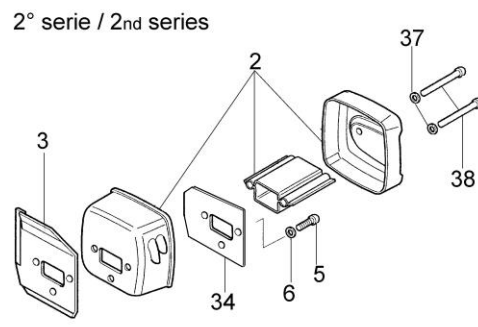

2° serie / 2nd series