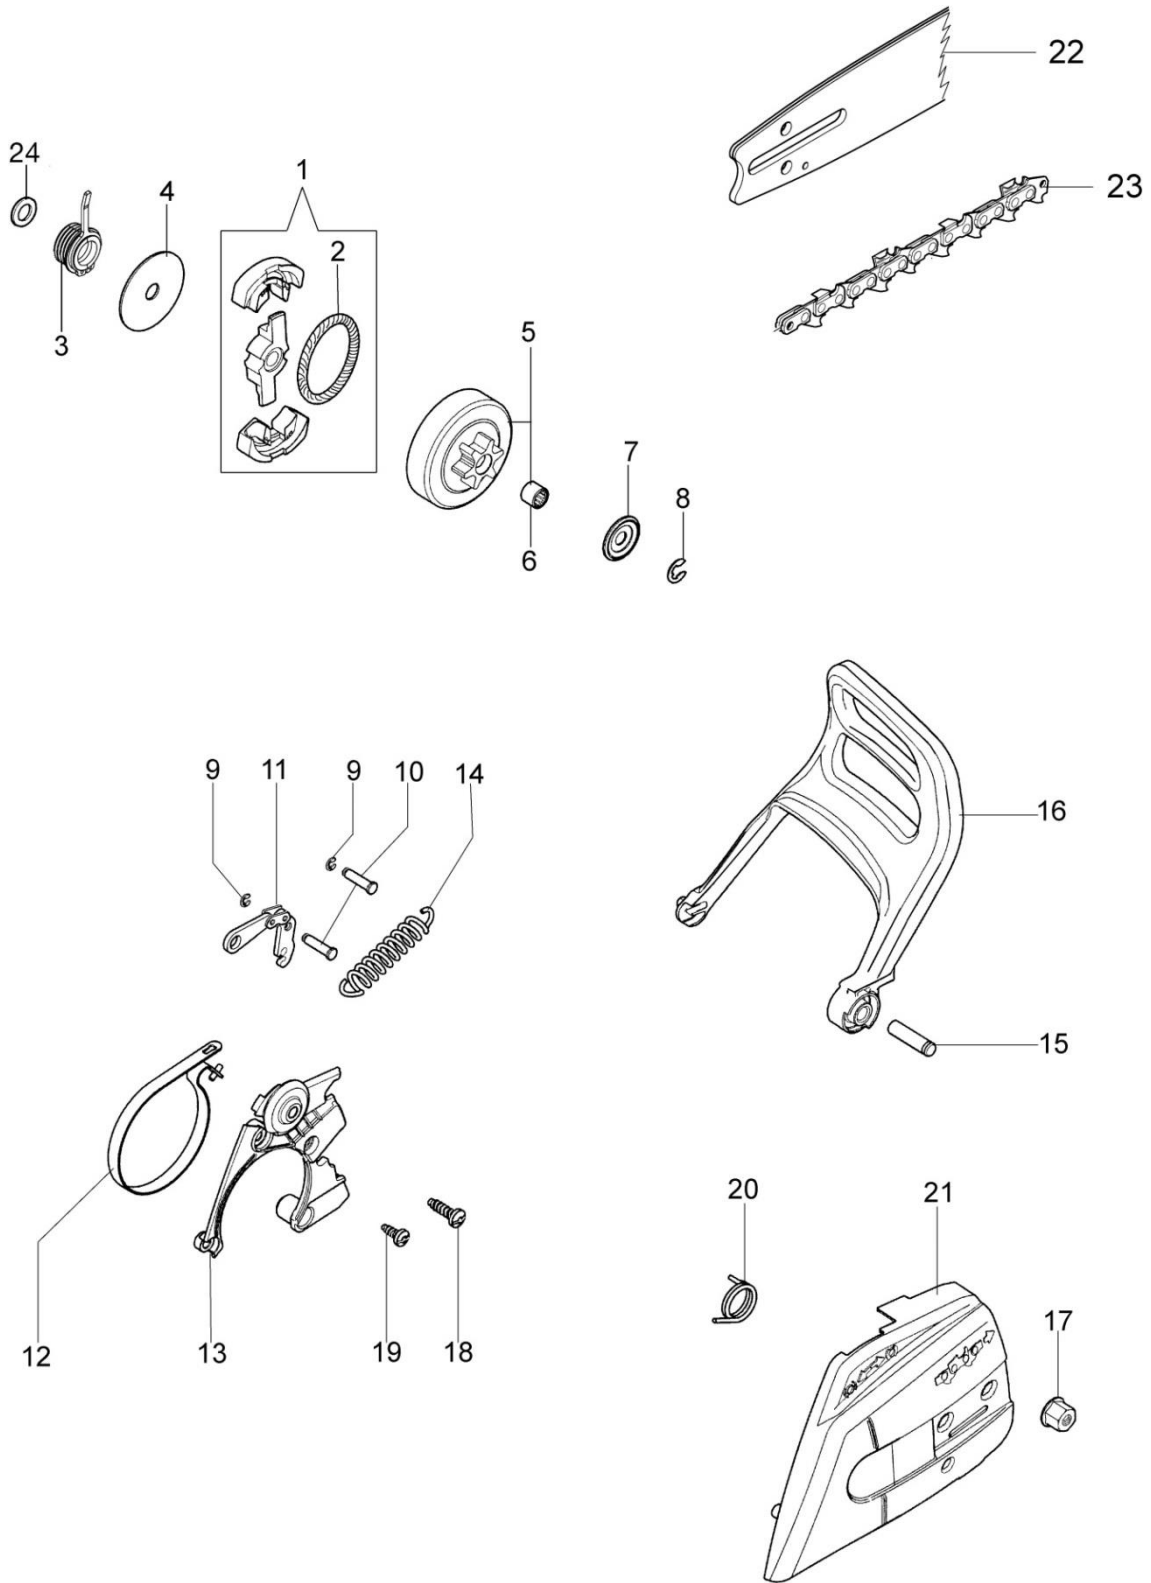

Ref.	Qtd	Código Atual	Descrição	Ultimo	Penúltimo	Antepenúltimo
1	1	3960075R	Parafuso			
2	1	006000315R	Arruela			
3	1	3916004R	Arruela			
4	1	50240087R	Cabo elétrico			
5	1	50240042R	Bobina			
6	1	2304073R	Chave de vela 13x19			
7	1	50240186	Porca			
8	1	3833080R	Arruela	3833080		
9	1	3916009R	Arruela	3916009	005000361	
10	1	50072029	Catraca			
11	1	50180111AR	Volante	50170015R		
12	4	3960115R	Parafuso			
13	1	50170017R	Empunhadura de partida			
14	1	50070123R	Corda de partida			
15	1	50050073R	Mola da partida			
16	1	50170050R	Polia de partida			
17	1	50160024	Parafuso			
18	1	50242015R	Partida completa			
19	1	50240231	Jogo de etiquetas			

Ref.	Qtd	Código Atual	Descrição	Ultimo	Penúltimo	Antepenúltimo
1	1	50240031R	Embreagem			
2	1	50240032R	Mola			
3	1	50240217BR	Parafuso sem fim			
4	1	50240059R	Distanciador			
5	1	50240214R	Tambor de embreagem 3/8	50240065R		
6	1	3037024R	Rolamento agulha			
7	1	50240028R	Distanciador			
8	1	3026007R	Anel			
9	2	3026003R	Anel	3026003		
10	2	097000106R	Pino			
11	1	097000146	Alavanca			
12	1	50240037R	Cinta do freio			
13	1	50240044R	Proteção			
14	1	095000219AR	Mola			
15	1	50050066R	Pino	50050066		
16	1	50240040R	Alavanca do freio			
17	2	50010148R	Porca			
18	1	3960099R	Parafuso			
19	1	3960070AR	Parafuso			
20	1	50240048R	Mola			
21	1	50240039R	Tampa do freio			
22	1	50052012R	Barra 12" - 30 cm			
22	1	50030190R	Barra 14" - 35 cm			
23	1	30629018A	Corrente .3/8" x .050" (1,3mm)			
23	1	30629016A	Corrente .3/8" x .050" (1,3mm)			
24	1	50070069	Arruela			