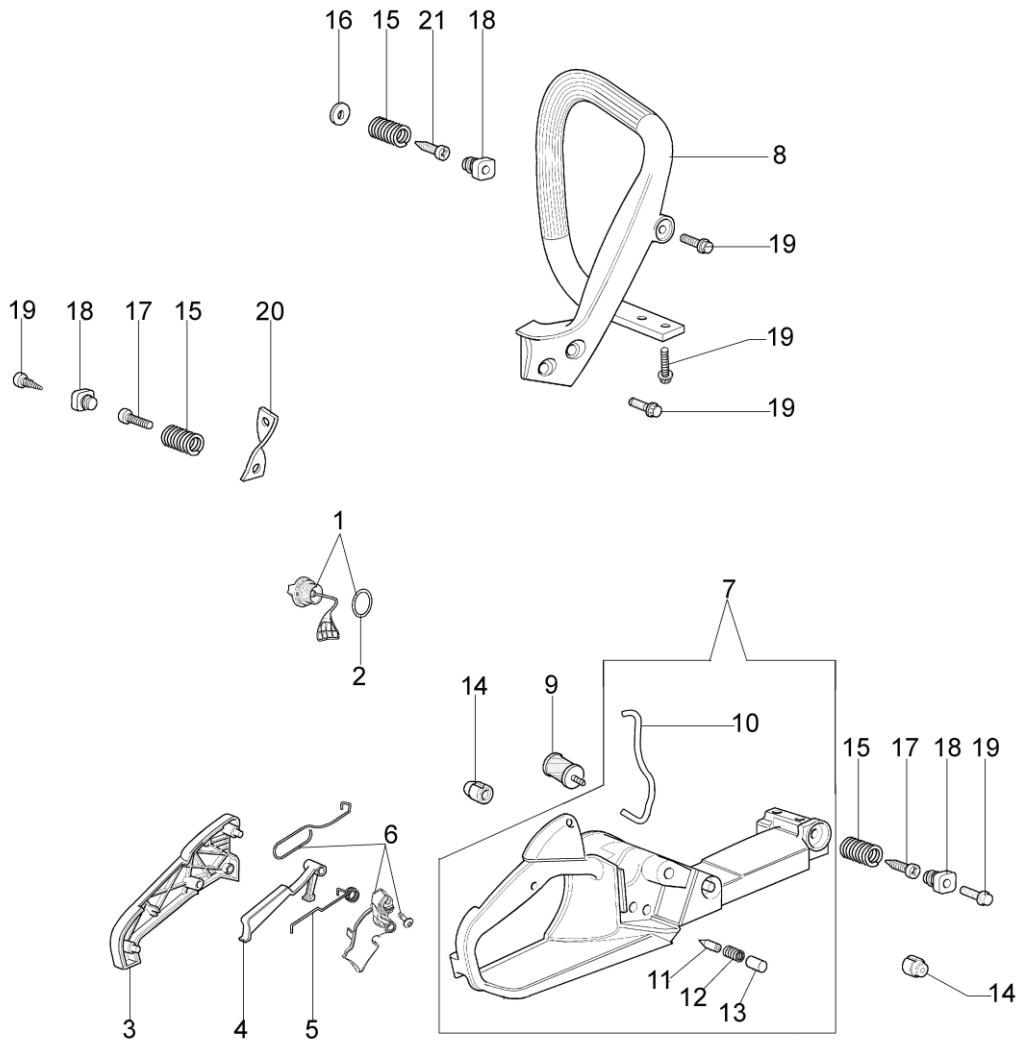

Ref.	Qtd	Código Atual	Descrição	Último	Penúltimo	Antepenúltimo
1	1	50052005R	Tampa tanque gasolina			
2	1	3049047R	O-Ring			
3	1	50170024R	Tampa empunhadura			
4	1	50050046AR	Alavanca trava			
5	1	097000028R	Mola			
6	1	50170248A	Gatilho do acelerador			
7	1	50172007AR	Tanque			
8	1	50170026R	Empunhadura			
9	1	094600450R	Filtro de gasolina			
10	1	3073015AR	Tubo	3073015R	50170152R	
11	1	094500577AR	Respiro	094500577A		
12	1	094500575R	Mola			
13	1	50050071R	Válvula			
14	2	50010061R	Amortecedor			
15	3	50050047AR	Mola			
16	1	3918010R	Arruela			
17	2	3960115R	Parafuso			
18	3	50170034R	Tampa da mola			
19	7	3960099R	Parafuso			
20	1	50050123BR	Cinta	50050123R		
21	1	3960073R	Parafuso