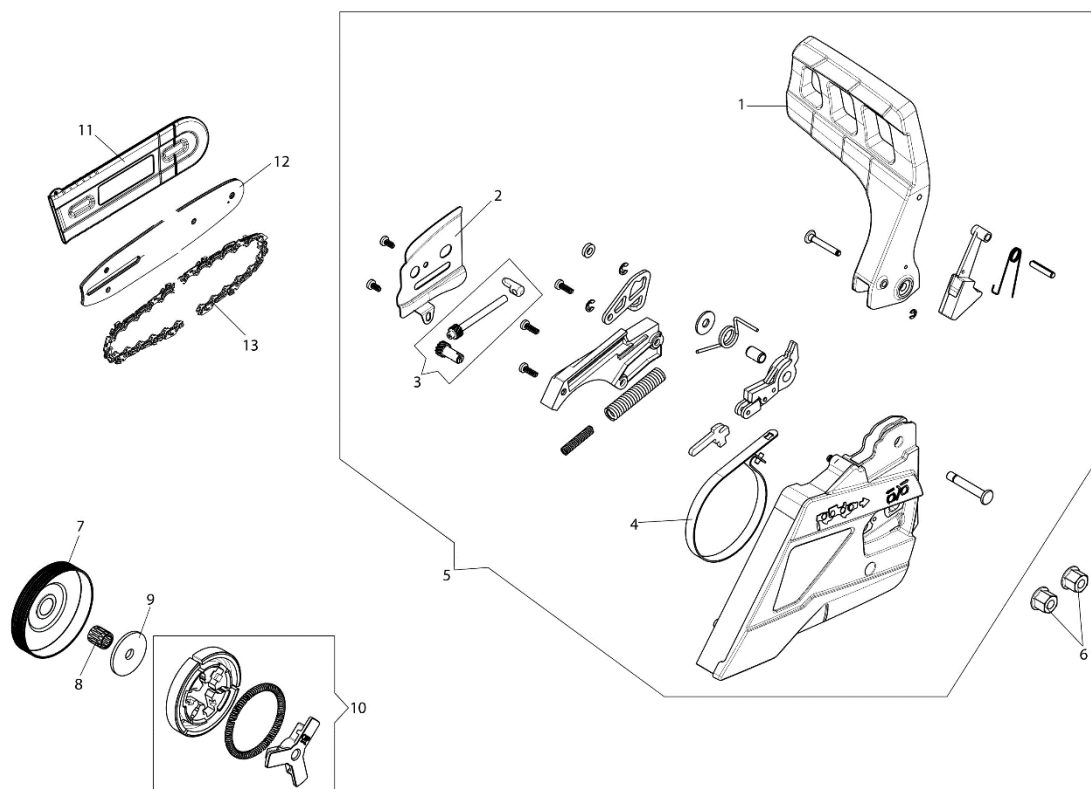

Ref.	Qtd	Código Atual	Descrição	Último	Penúltimo	Antepenúltimo
1	4	3960115R	Parafuso			
2	1	50170017R	Empunhadura de partida			
3	1	094000038	Casquilho			
4	1	50310260	Mola da partida			
5	1	50070123R	Corda de partida			
6	1	50310302AR	Polia			
7	1	50270231R	Mola			
8	1	50310301R	Pinhão			
9	1	094600054R	Arruela			
10	1	3960164R	Parafuso			
11	1	50330069AR	Flange			
12	1	3960167R	Parafuso			
13	1	50332015R	Partida completa			
14	1	004000142R	Porca	004000142		
15	1	3916009R	Arruela	3916009	005000361	
16	1	3833080R	Arruela	3833080		
17	1	50330115AR	Volante			
18	2	3801087R	Parafuso			
19	2	006000315R	Arruela			
20	2	3916004R	Arruela			
21	1	2501022AR	Bobina			
22	1	50330027R	Cabo elétrico			

Ref.	Qtd	Código Atual	Descrição	Último	Penúltimo	Antepenúltimo
1	1	50330017BR	Alavanca de freio			
2	1	50330024AR	Plaqueta			
3	1	50310263	Kit parafuso esticador da corrente			
4	1	50310027R	Cinta do freio			
5	1	50332001R	Tampa do freio completa			
6	2	50010148R	Porca			
7	1	50330034AR	Tambor de embreagem			
8	1	50030372	Rolamento de agulha			
9	1	50330035R	Arruela			
10	1	50330130R	Embreagem			
11	1	1144043R	Cobertura da barra - 40 cm			
12	1	50030190R	Barra 14" - 35 cm			
12	1	50052012R	Barra 16" - 41 cm			
13	1	30629016A	Corrente .3/8" x .050" (1,3mm)			
13	1	30629018A	Corrente .3/8" x .050" (1,3mm)			