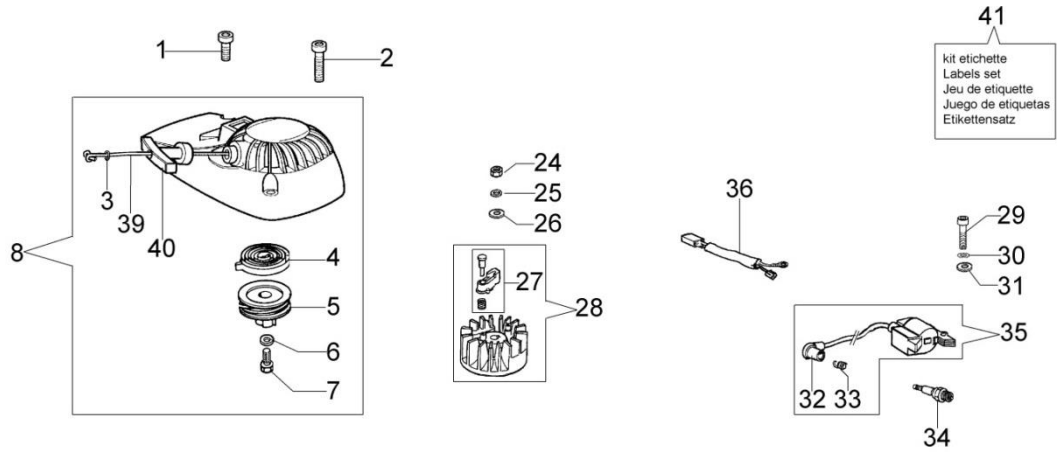

● Short block

▲
 9
 Kit guarnizioni
 Gasket set
 Jeu de joints
 Juego de juntas
 Dichtungekit

Ref.	Qtd	Código Atual	Descrição	Ultimo	Penúltimo	Antepenúltimo
1	4	3801066	Parafuso			
2	1	005000347AR	Passa fio	005000347A		
3	2	3050015AR	Anel			
4	2	3034012R	Rolamento			
5	2	3801012R	Parafuso	3801012		
6	5	3833073R	Arruela			
7	1	4098019	Arruela			
8	1	3833080R	Arruela	3833080		
9	1	375200087	Jogo de juntas			
10	1	4098010AR	Alavanca	4098010		
11	1	375200089R	Tubo			
12	1	2318785AR	Carburador			
13	1	4098008A	Suporte filtro de ar	4098008		
14	1	4098025	Filtro de ar			
15	2	3049005R	O-Ring			
16	1	4100371C	Tampa do filtro de ar			
17	2	3908009	Parafuso			
18	2	3916005R	Arruela			
19	1	4174093AR	Junta			
20	1	375200069	Flange termica			
21	1	375200075R	Junta	375200075		
22	1	375200078R	Junta			
23	2	074000405R	Anel do pistão			
24	2	004900061R	Anel			
25	1	301000035R	Pino do pistão			
26	1	301000342AR	Suporte escape	301000342		
27	1	301000357AR	Escapamento			
28	1	300000035R	Junta			
29	1	3960073R	Parafuso			
30	1	53032026R	Short block			
31	2	3918005R	Arruela			
32	2	005400303R	Parafuso			
33	1	375200071AR	Tampa do escapamento	375200071A		
34	1	4175080R	Parafuso			
35	1	301000375B	Pistão completo Ø40			
36	1	301000365B	Kit cilindro completo Ø40			
37	1	301000047R	Chaveta	301000047		
38	1	3037005R	Rolamento agulha	3037005		

Ref.	Qtd	Código Atual	Descrição	Ultimo	Penúltimo	Antepenúltimo
39	1	004900137BR	Mola			
40	1	375100036AR	Embreagem			
41	1	375200099AR	Virabrequim			
42	4	3801025	Parafuso			
43	1	301000382	Carter completo			
43	1	301000408	Carter completo			
44	2	3819010R	Arruela			