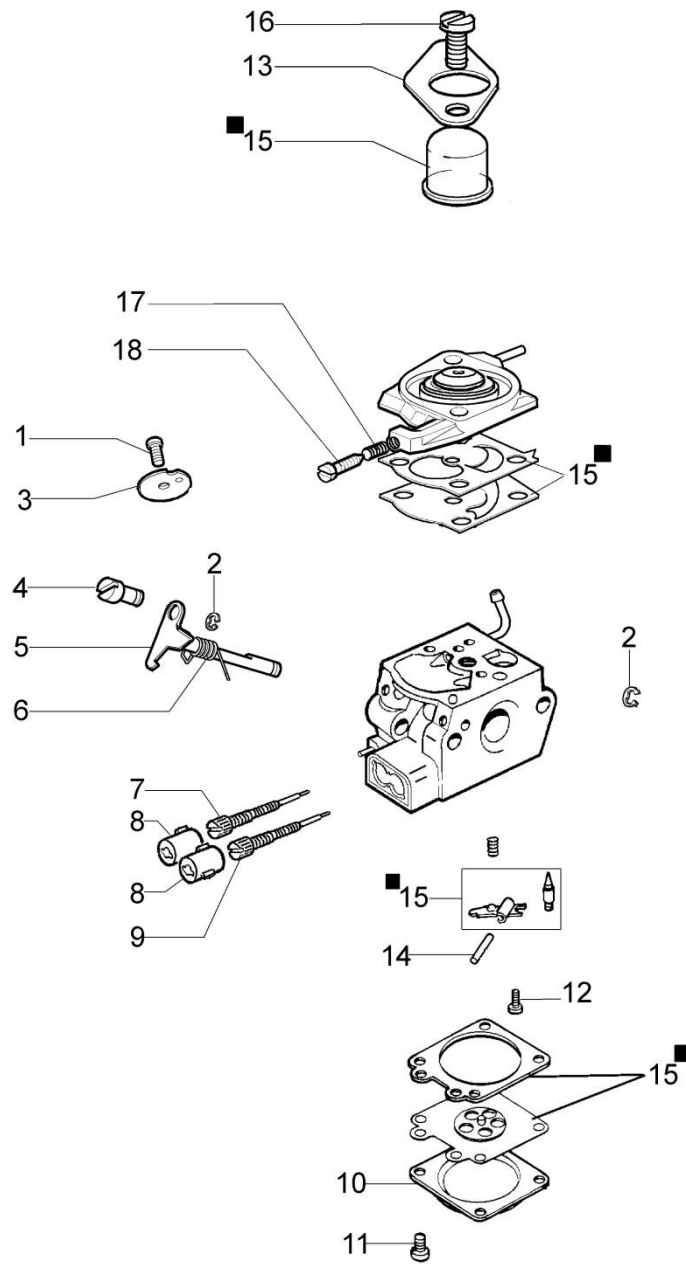

15 ■ KIT RIPARAZIONE
REPAIR KIT

Ref.	Qtd	Código Atual	Descrição	Ultimo	Penúltimo	Antepenúltimo
1	1	50010141	Parafuso			
2	2	095000164	Anel			
3	1	095000141	Borboleta			
4	1	2318211	Pino			
5	1	2318786	Eixo			
6	1	2318615	Mola			
7	1	2318893	Parafuso regulador			
8	2	2318867R	Caps-lock			
9	1	2318794	Parafuso regulador			
10	1	2318191	Tampa			
11	4	035000162	Parafuso			
12	1	094600430	Mola			
13	1	074000147	Tampa			
14	1	003300201	Eixo do balancim			
15	1	2318671	Kit reparo			
16	2	074000239	Parafuso			
17	1	2318616	Mola			
18	1	074000240	Parafuso regulador