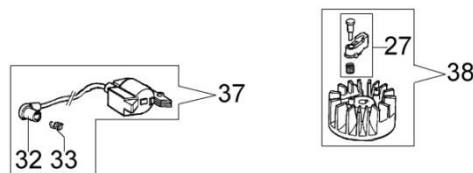

Fino al / Till 09/04/07