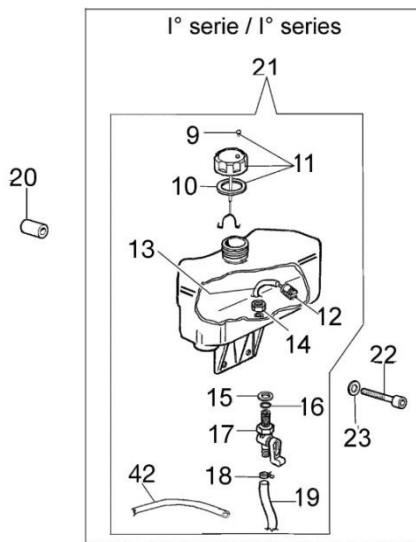

41
kit etichette
Labels set
Jeu de étiquette
Juego de etiquetas
Etikettensatz

Fino al / Till 09/04/07