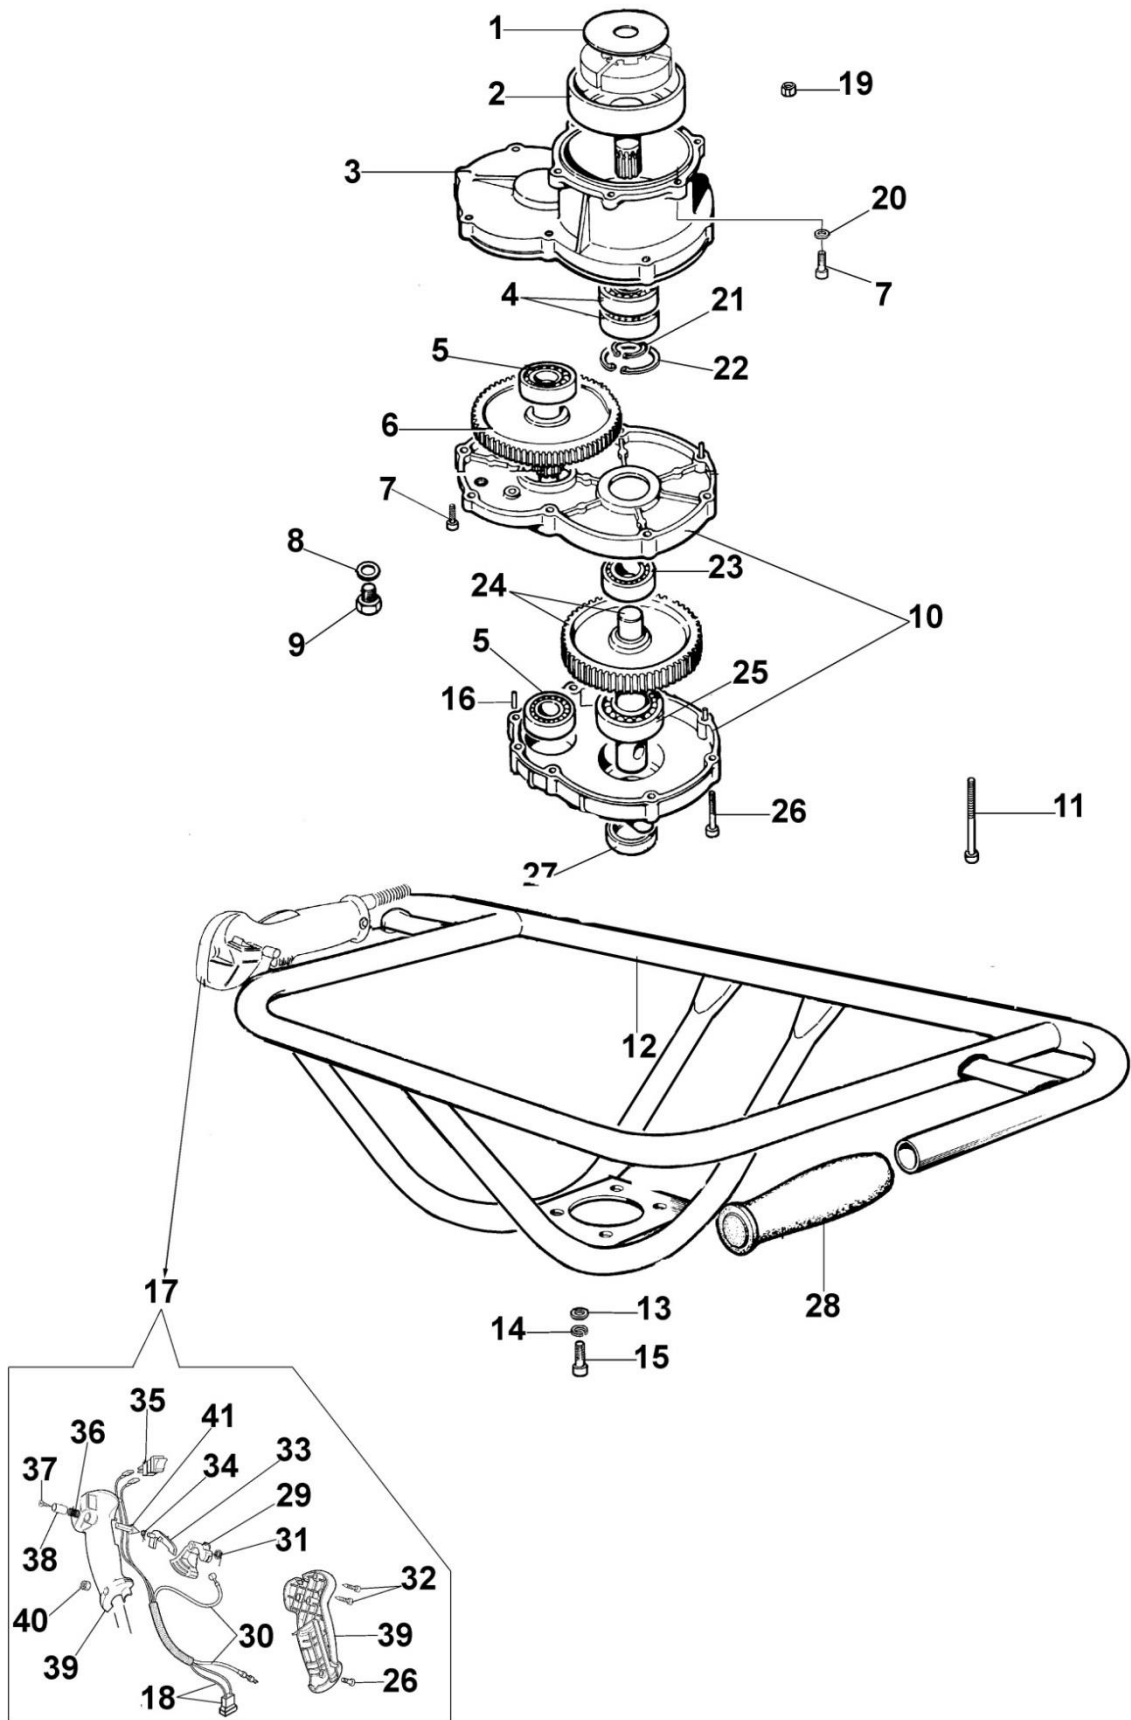

Ref.	Qtd	Código Atual	Descrição	Ultimo	Penúltimo	Antepenúltimo
1	1	375100012AR	Arruela			
2	1	375100011AR	Tambor de embreagem	375100011A		
3	1	4190033R	Caixa de engrenagens	4190033		
4	2	3035042R	Rolamento			
5	2	094000006R	Rolamento			
6	1	375100075AR	Pinhão superior			
7	4	3801013R	Parafuso			
8	1	3078012	Arruela			
9	1	3906103	Parafuso bujão			
10	1	4190036R	Tampa pinhão	4190036		
11	4	3801030R	Parafuso	3801030		
12	1	375200152R	Suporte do motor/redução	375200054A		
13	4	3916006R	Arruela			
14	4	3819010R	Arruela	3819010		
15	4	3801021	Parafuso			
16	4	094600042	Pino guia			
17	1	4190071R	Empunhadura completa			
18	1	4190015BR	Cabo	4190015A		
19	4	3914003R	Porca			
20	4	3819006R	Arruela			
21	1	3024015R	Anel			
22	1	3025022R	Anel			
23	1	3035015R	Rolamento			
24	1	375100076B	Pinhão inferior			
25	1	302000029R	Rolamento	302000029		
26	2	3801016R	Parafuso			
27	1	3050020	Retentor			
28	1	4095032A	Manopla			
29	1	4174245CR	Alavanca do acelerador			
30	1	4190016R	Cabo do acelerador			
31	1	4138361R	Mola			
32	2	3960029	Parafuso			
33	1	4174246AR	Alavanca trava			
34	1	4138360R	Mola			
35	1	2317021R	Interruptor			
36	1	4100098BR	Mola			
37	1	3960021	Parafuso			
38	1	4138359R	Interruptor			
39	1	61040131R	Empunhadura			
40	1	3914003R	Porca			
41	1	4138358R	Passa fio