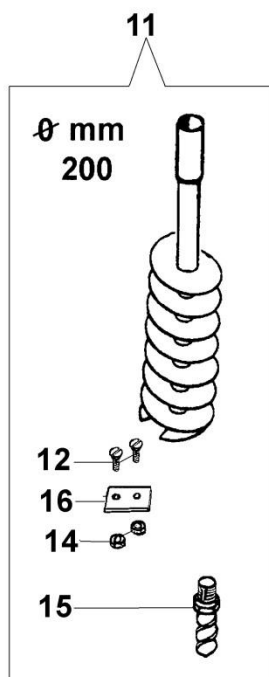

Ref.	Qty	Código Atual	Descrição	Ultimo	Penúltimo	Antepenúltimo
1	1	375100115	Extensão da broca			
2	1	YN5137500	Pino trava	3033139		
3	1	375100028A	Ponta de 1 fio Ø8x100 cm			
4	2	3802007R	Parafuso			
5	1	375100091AR	Faca 8 cm			
6	2	320000028R	Porca			
7	1	375100090A	Ponta 8 cm			
8	1	375100029A	Ponta de 1 fio Ø10x100 cm			
9	1	375100092AR	Faca 10 cm			
10	1	375100030A	Ponta de 1 fio Ø15x100 cm			
11	1	375100031A	Ponta de 1 fio Ø20x100 cm			
12	2	028000055R	Parafuso			
13	1	375100093AR	Faca cm 15			
14	2	006000091R	Porca			
15	1	375100088AR	Ponta 10÷50 cm			
16	1	375100094AR	Faca cm 20			
17	1	375100110	Broca p/ perfurar gelo			
18	1	375100112	Ponta			
19	2	3914003R	Porca			
20	2	375100113	Lamina p/broca de gelo			
21	2	3806022R	Parafuso