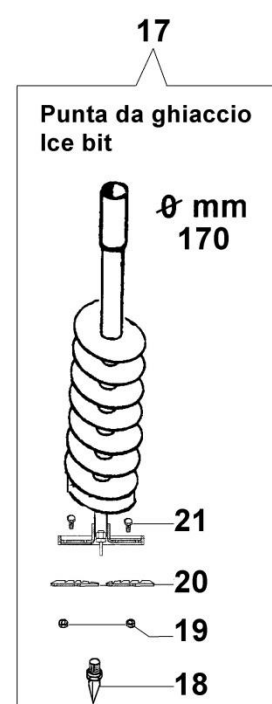

Ref.	Qtd	Código Atual	Descrição	Ultimo	Penúltimo	Antepenúltimo
1	1	375100012AR	Arruela			
2	1	375100011AR	Tambor de embreagem	375100011A		
3	1	4190033R	Caixa de engrenagens	4190033		
4	2	3035042R	Rolamento			
5	2	094000006R	Rolamento			
6	1	375100075AR	Pinhão superior			
7	4	3801013R	Parafuso			
8	1	3078012	Arruela			
9	1	3906103	Parafuso bujão			
10	1	4190036R	Tampa pinhão	4190036		
11	4	3801030R	Parafuso	3801030		
12	1	375200152R	Suporte do motor/redução	375200054A		
13	4	3916006R	Arruela			
14	4	3819010R	Arruela	3819010		
15	4	3801021	Parafuso			
16	4	094600042	Pino guia			
17	1	4190071R	Empunhadura completa			
18	1	4190015BR	Cabo	4190015A		
19	4	3914003R	Porca			
20	4	3819006R	Arruela			
21	1	3024015R	Anel			
22	1	3025022R	Anel			
23	1	3035015R	Rolamento			
24	1	375100076B	Pinhão inferior			
25	1	302000029R	Rolamento	302000029		
26	2	3801016R	Parafuso			
27	1	3050020	Retentor			
28	1	4095032A	Manopla			
29	1	4174245CR	Alavanca do acelerador			
30	1	4190016R	Cabo do acelerador			
31	1	4138361R	Mola			
32	2	3960029	Parafuso			
33	1	4174246AR	Alavanca trava			
34	1	4138360R	Mola			
35	1	2317021R	Interruptor			
36	1	4100098BR	Mola			
37	1	3960021	Parafuso			
38	1	4138359R	Interruptor			
39	1	61040131R	Empunhadura			
40	1	3914003R	Porca			
41	1	4138358R	Passa fio			