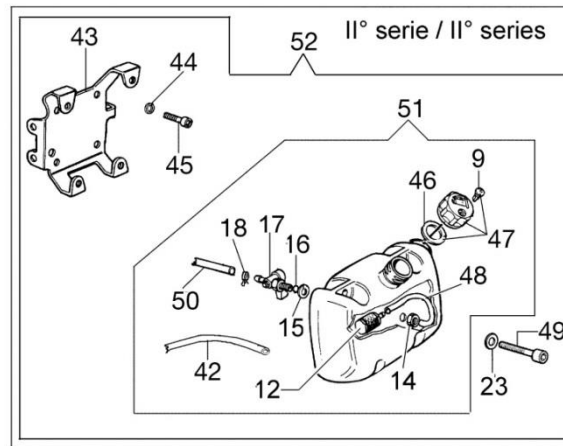

41
kit etichette
Labels set
Jeu de étiquette
Juego de etiquetas
Etikettensatz

Fino al / Till 09/04/07