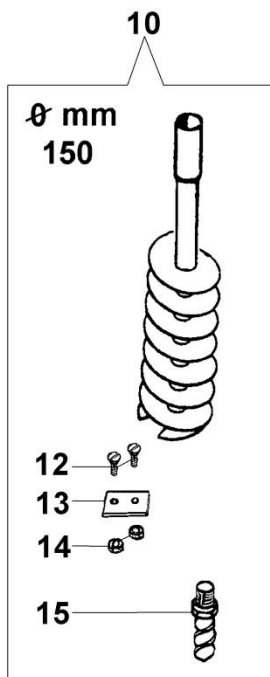

Ref.	Qty	Código Atual	Descrição	Ultimo	Penúltimo	Antepenúltimo
1	1	375100115	Extensão da broca			
2	1	YN5137500	Pino trava	3033139		
3	1	375100028A	Ponta de 1 fio Ø8x100 cm			
4	2	3802007R	Parafuso			
5	1	375100091AR	Faca 8 cm			
6	2	320000028R	Porca			
7	1	375100090A	Ponta 8 cm			
8	1	375100029A	Ponta de 1 fio Ø10x100 cm			
9	1	375100092AR	Faca 10 cm			
10	1	375100030A	Ponta de 1 fio Ø15x100 cm			
11	1	375100031A	Ponta de 1 fio Ø20x100 cm			
12	2	028000055R	Parafuso			
13	1	375100093AR	Faca cm 15			
14	2	006000091R	Porca			
15	1	375100088AR	Ponta 10÷50 cm			
16	1	375100094AR	Faca cm 20			
17	1	375100110	Broca p/ perfurar gelo			
18	1	375100112	Ponta			
19	2	3914003R	Porca			
20	2	375100113	Lamina p/broca de gelo			
21	2	3806022R	Parafuso