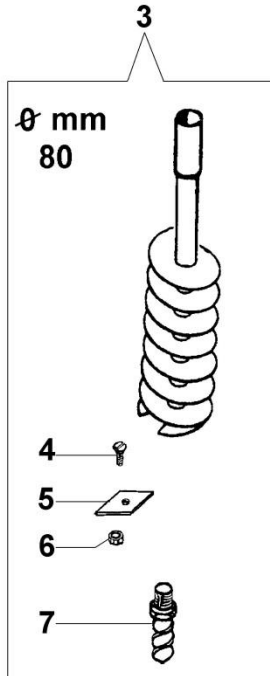

Ref.	Qty	Código Atual	Descrição	Ultimo	Penúltimo	Antepenúltimo
1	1	375100115	Extensão da broca			
2	1	YN5137500	Pino trava	3033139		
3	1	375100028A	Ponta de 1 fio Ø8x100 cm			
4	2	3802007R	Parafuso			
5	1	375100091AR	Faca 8 cm			
6	2	320000028R	Porca			
7	1	375100090A	Ponta 8 cm			
8	1	375100029A	Ponta de 1 fio Ø10x100 cm			
9	1	375100092AR	Faca 10 cm			
10	1	375100030A	Ponta de 1 fio Ø15x100 cm			
11	1	375100031A	Ponta de 1 fio Ø20x100 cm			
12	2	028000055R	Parafuso			
13	1	375100093AR	Faca cm 15			
14	2	006000091R	Porca			
15	1	375100088AR	Ponta 10÷50 cm			
16	1	375100094AR	Faca cm 20			
17	1	375100110	Broca p/ perfurar gelo			
18	1	375100112	Ponta			
19	2	3914003R	Porca			
20	2	375100113	Lamina p/broca de gelo			
21	2	3806022R	Parafuso