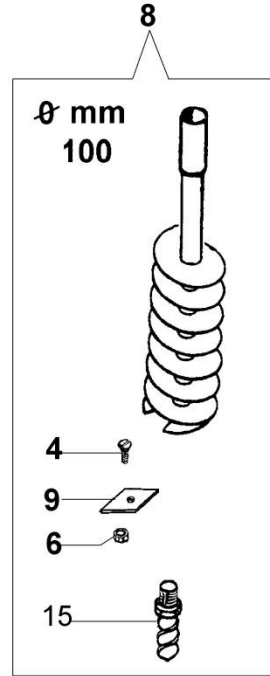

Ref.	Qty	Código Atual	Descrição	Ultimo	Penúltimo	Antepenúltimo
1	1	375100115	Extensão da broca			
2	1	YN5137500	Pino trava	3033139		
3	1	375100028A	Ponta de 1 fio Ø8x100 cm			
4	2	3802007R	Parafuso			
5	1	375100091AR	Faca 8 cm			
6	2	320000028R	Porca			
7	1	375100090A	Ponta 8 cm			
8	1	375100029A	Ponta de 1 fio Ø10x100 cm			
9	1	375100092AR	Faca 10 cm			
10	1	375100030A	Ponta de 1 fio Ø15x100 cm			
11	1	375100031A	Ponta de 1 fio Ø20x100 cm			
12	2	028000055R	Parafuso			
13	1	375100093AR	Faca cm 15			
14	2	006000091R	Porca			
15	1	375100088AR	Ponta 10÷50 cm			
16	1	375100094AR	Faca cm 20			
17	1	375100110	Broca p/ perfurar gelo			
18	1	375100112	Ponta			
19	2	3914003R	Porca			
20	2	375100113	Lamina p/broca de gelo			
21	2	3806022R	Parafuso