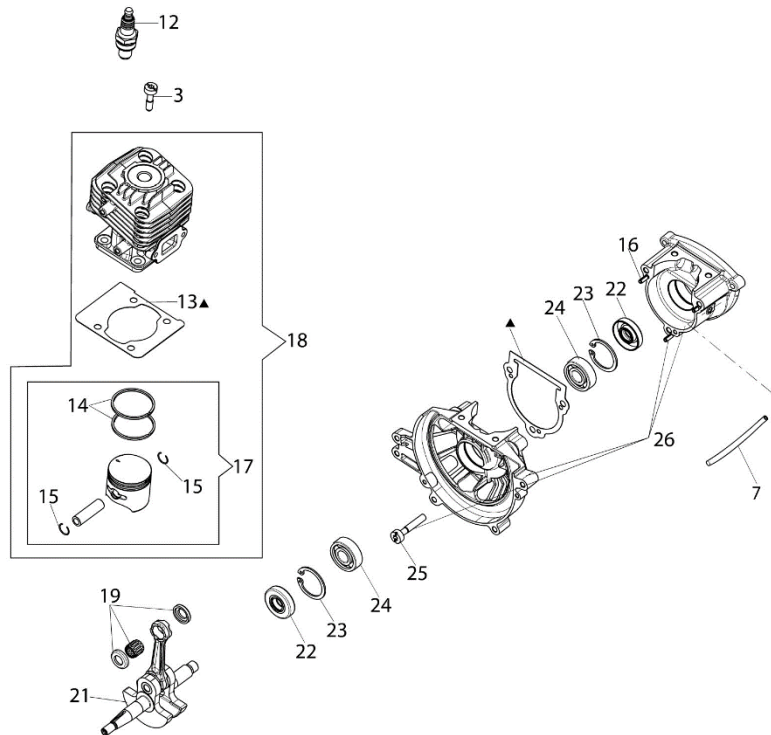

▲  
20

Ref.	Qtd	Código Atual	Descrição	Último	Penúltimo	Antepenúltimo
1	1	61370302R	Proteção do escape	61370016AR		
2	4	3891036R	Parafuso	3891037R		
3	6	3891048R	Parafuso	3891047R		
4	6	3891009R	Parafuso			
5	1	58070143R	Tampa do coletor			
6	1	58070144R	Junta			
7	1	094600126	Tubo			
8	1	61370190R	Tampa do cilindro			
9	1	3893060R	Parafuso			
10	1	61370215AR	Escapamento	61370215R		
11	1	61370143R	Defletor			
12	1	3055112R	Vela			
13	1	58070011R	Junta do cilindro			
14	2	3123002AR	Anel do pistão	61370208R	A partir S/N 9196200001	
15	2	58070166BR	Anel	58070166R		
16	5	61280044R	Pino guia			
17	1	61370252A	Pistão completo Ø32		A partir S/N 9196200001	
18	1	61370253B	Kit cilindro Ø32	61370253	A partir S/N 9196200001	
19	1	61370254	Rolamento agulha			
20	1	61370255	Jogo de juntas			
21	1	58070045R	Virabrequim			
22	2	3050042R	Retentor			
23	2	3025018R	Anel			
24	2	3034029R	Rolamento	3034007R		
25	3	3891051R	Parafuso			
26	1	61370085R	Carter completo			