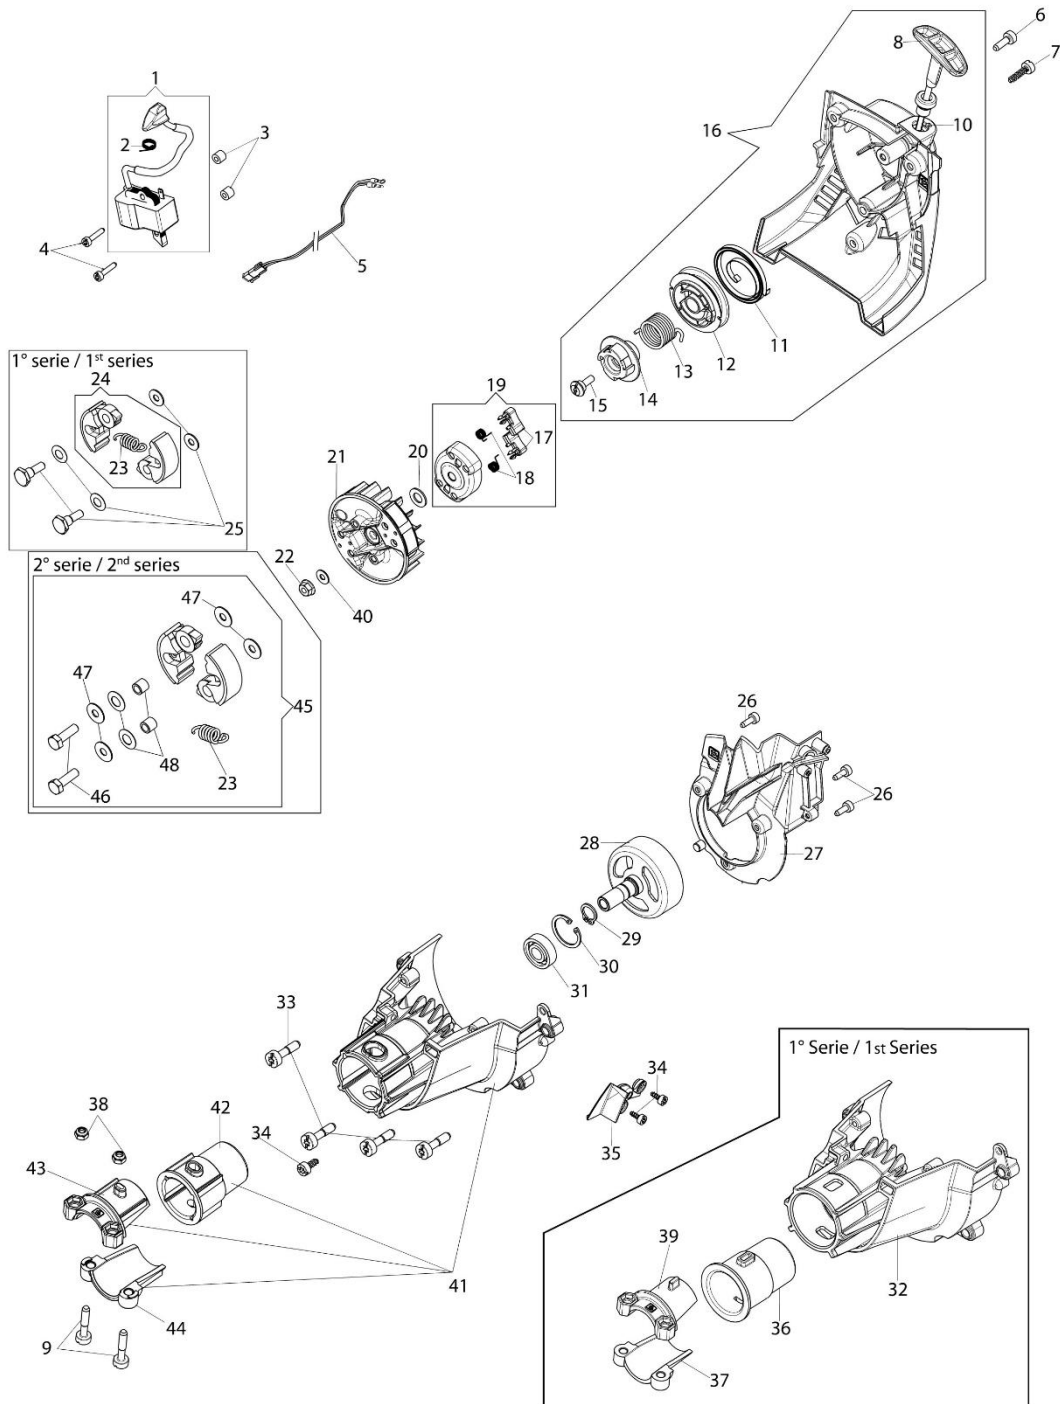

▲  
20

Ref.	Qtd	Código Atual	Descrição	Último	Penúltimo	Antepenúltimo
1	1	61370302R	Proteção do escape	61370016AR		
2	4	3891036R	Parafuso	3891037R		
3	6	3891048R	Parafuso	3891047R		
4	6	3891009R	Parafuso			
5	1	58070143R	Tampa do coletor			
6	1	58070144R	Junta			
7	1	094600126	Tubo			
8	1	61370190R	Tampa do cilindro			
9	1	3893060R	Parafuso			
10	1	61370215AR	Escapamento	61370215R		
11	1	61370143R	Defletor			
12	1	3055112R	Vela			
13	1	58070011R	Junta do cilindro			
14	2	3123002AR	Anel do pistão	61370208R	A partir S/N 9196200001	
15	2	58070166BR	Anel	58070166R		
16	5	61280044R	Pino guia			
17	1	61370252A	Pistão completo Ø32		A partir S/N 9196200001	
18	1	61370253B	Kit cilindro Ø32	61370253	A partir S/N 9196200001	
19	1	61370254	Rolamento agulha			
20	1	61370255	Jogo de juntas			
21	1	58070045R	Virabrequim			
22	2	3050042R	Retentor			
23	2	3025018R	Anel			
24	2	3034029R	Rolamento	3034007R		
25	3	3891051R	Parafuso			
26	1	61370085R	Carter completo			