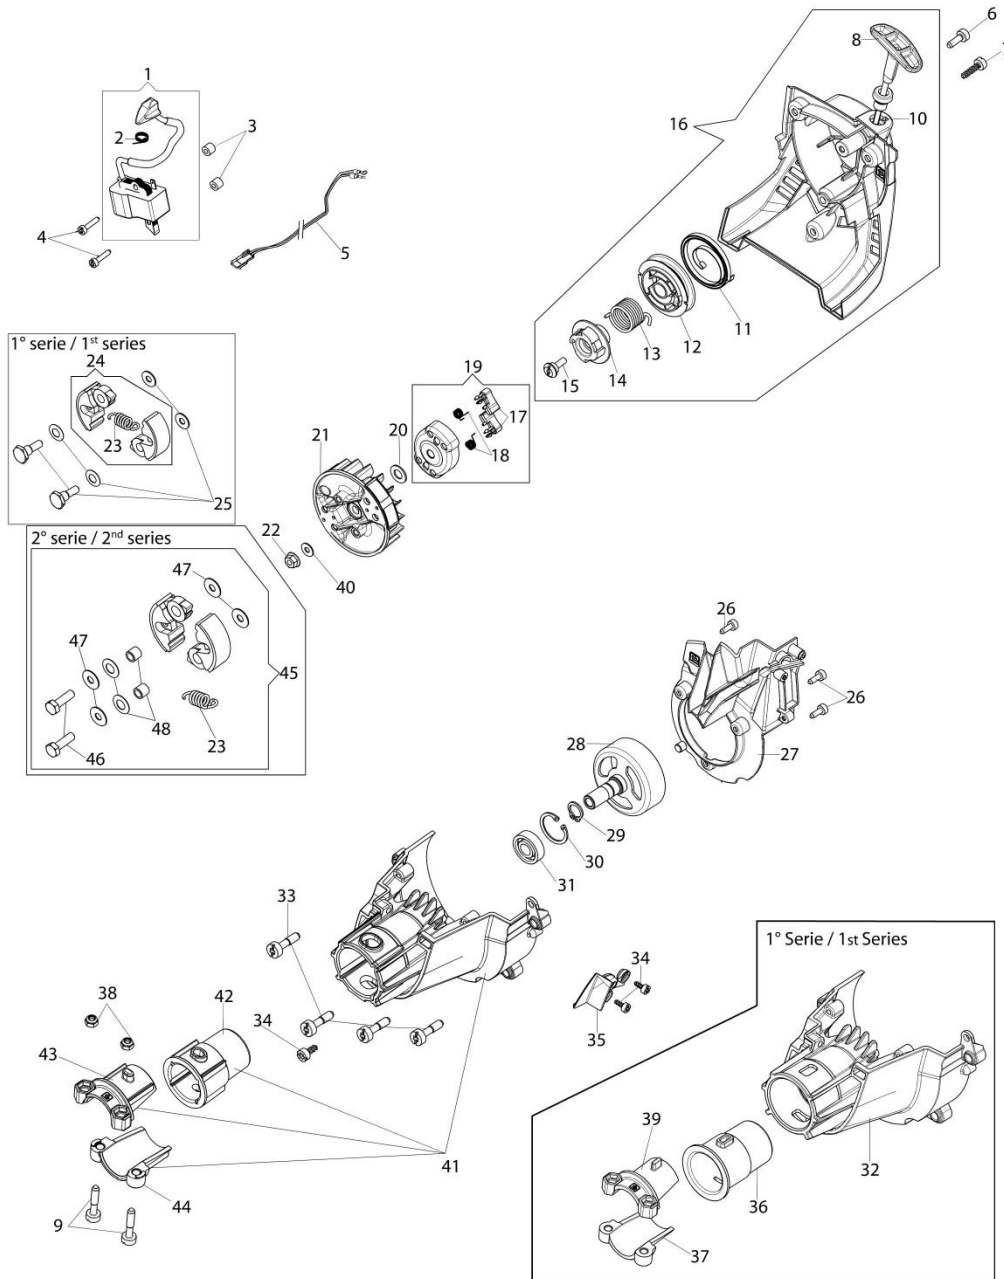

Ref.	Qtd	Código Atual	Descrição	Último	Penúltimo	Antepenúltimo
1	1	61370302R	Proteção do escape	61370016AR		
2	4	3891036R	Parafuso	3891037R		
3	6	3891048R	Parafuso	3891047R		
4	6	3891009R	Parafuso			
5	1	58070143R	Tampa do coletor			
6	1	58070144R	Junta			
7	1	094600126	Tubo			
8	1	61370190R	Tampa do cilindro			
9	1	3893060R	Parafuso			
10	1	61370015AR	Escapamento			
11	1	61370143R	Defletor			
12	1	3055112R	Vela			
13	1	58070011R	Junta do cilindro			
14	2	3123002AR	Anel do pistão	61370208R	A partir S/N 9216200001	
15	2	58070166BR	Anel	58070166R		
16	5	61280044R	Pino guia			
17	1	61370252A	Pistão completo Ø32		A partir S/N 9216200001	
18	1	61370253B	Kit cilindro Ø32	61370253	A partir S/N 9216200001	
19	1	61370254	Rolamento agulha			
20	1	61370255	Jogo de juntas			
21	1	58070045R	Virabrequim			
22	2	3050042R	Retentor			
23	2	3025018R	Anel			
24	2	3034029R	Rolamento	3034007R		
25	3	3891051R	Parafuso			
26	1	61370085R	Carter completo			