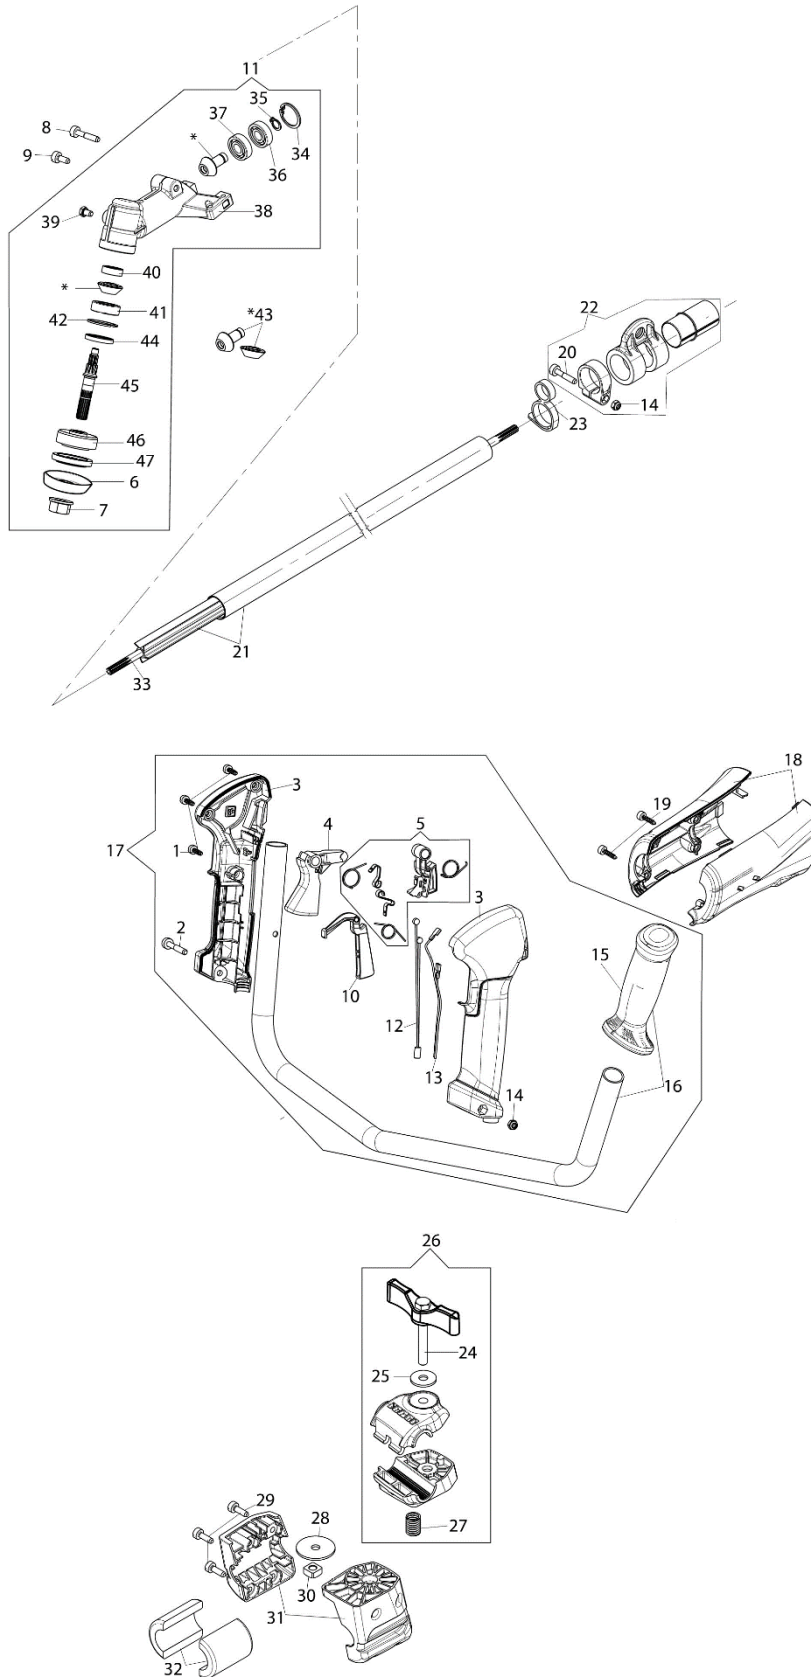

Ref.	Qtd	Código Atual	Descrição	Último	Penúltimo	Antepenúltimo
1	3	3893016AR	Parafuso	3893016R		
2	1	3891054R	Parafuso			
3	1	61380097	Corpo empunhadura	61370272		
4	1	61370308R	Alavanca do acelerador			
5	1	61370294	Kit Alavanca			
6	1	61110074R	Proteção			
7	1	3933105	Porca			
8	1	3891053R	Parafuso	3891050R		
9	1	3891036R	Parafuso	3891037R		
10	1	61370114R	Alavanca trava			
11	1	61370559A	Caixa de engrenagens			
12	1	61370116BR	Cabo do acelerador			
13	1	61370117R	Cabo			
14	2	3914003R	Porca			
15	1	61040140R	Manopla			
16	1	61370108AR	Guidão			
17	1	61370273	Guidão completo			
18	1	61370268	Tampa caixa ventilação			
19	4	3893060R	Parafuso			
20	1	3801015R	Parafuso	3801015		
21	1	61370045R	Tubo Ø24			
22	1	61370134AR	Abraçadeira	61370134R		
23	1	61170132R	Passa fio			
24	1	61042030R	Botão	61042030		
25	1	3918013R	Arruela			
26	1	61370274A	Grampo completo	61370274		
27	1	61040044R	Mola			
28	1	66030012R	Arruela			
29	4	3891038R	Parafuso	3891043R		
30	1	3980011	Porca			
31	1	61370275B	Suporte guidão	61370275A		
32	2	61170072R	Amortecedor	61170072		
33	1	61170075R	Eixo de transmissão			
34	1	3025026	Anel			
35	1	3024009R	Anel			
36	1	3035044	Rolamento			
37	1	3035043	Rolamento			
38	1	61170119AR	Corpo da caixa			
39	1	3906015R	Parafuso	3906030