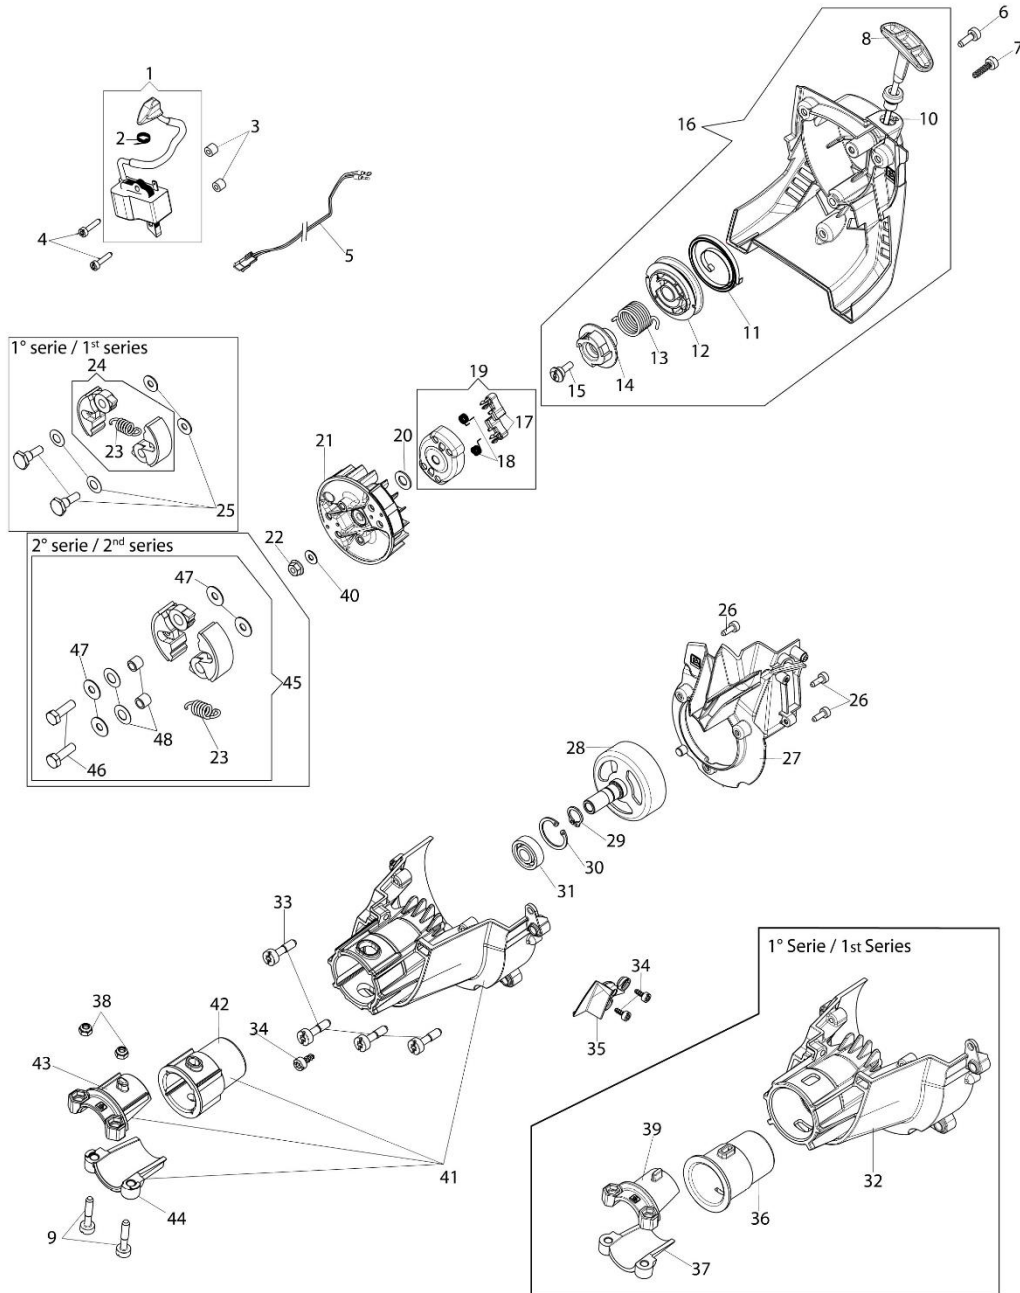

Ref.	Qtd	Código Atual	Descrição	Último	Penúltimo	Antepenúltimo
1	1	61370302R	Proteção do escape	61370016AR		
2	4	3891036R	Parafuso	3891037R		
3	6	3891048R	Parafuso	3891047R		
4	6	3891009R	Parafuso			
5	1	58070143R	Tampa do coletor			
6	1	58070144R	Junta			
7	1	094600126	Tubo			
8	1	61370190R	Tampa do cilindro			
9	1	3893060R	Parafuso			
10	1	61370015AR	Escapamento			
11	1	61370143R	Defletor			
12	1	3055112R	Vela			
13	1	58070011R	Junta do cilindro			
14	2	3123002AR	Anel do pistão	61370208R	A partir S/N 9216200001	
15	2	58070166BR	Anel	58070166R		
16	5	61280044R	Pino guia			
17	1	61370252A	Pistão completo Ø32		A partir S/N 9216200001	
18	1	61370253B	Kit cilindro Ø32	61370253	A partir S/N 9216200001	
19	1	61370254	Rolamento agulha			
20	1	61370255	Jogo de juntas			
21	1	58070045R	Virabrequim			
22	2	3050042R	Retentor			
23	2	3025018R	Anel			
24	2	3034029R	Rolamento	3034007R		
25	3	3891051R	Parafuso			
26	1	61370085R	Carter completo			