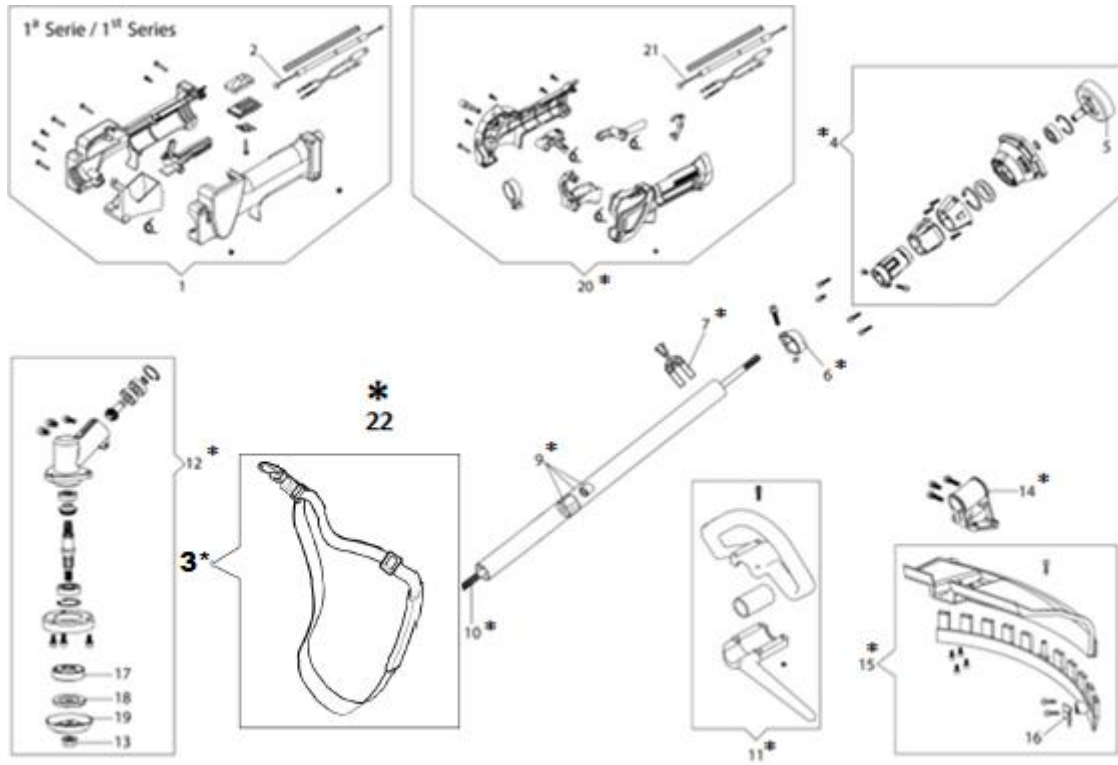

Ref.	Qtd	Código Atual	Descrição	Último	Penúltimo	Antepenúltimo
1	1	BF000039R	Empunhadura completa		Até Agosto 2020	
2	1	BF000034R	Cabo do acelerador		Até Agosto 2020	
3	1	4160463AR	Conjunto de cintos			
4	1	BF000033R	Carter			
5	1	BF000035R	Tambor de embreagem			
6	1	BF000012R	Abraçadeira			
7	1	BF000013R	Suporte			
9	1	BF000014R	Tubo Ø26			
10	1	BF000015R	Eixo de transmissão			
11	1	BF000051R	Guidão "S"	BF000028R		
12	1	61450441R	Caixa de engrenagens			
13	1	BF000007R	Porca			
14	1	BF000008R	Flange			
15	1	BF000029R	Protetor da lâmina			
16	1	BF000009R	Faca			
17	1	BF000037R	Cubo			
18	1	BF000038R	Flange			
19	1	BF000036R	Protetor			
20	1	BF000052R	Empunhadura completa		A partir Setembro 2020	
21	1	BF000053R	Cabo do acelerador		A partir Setembro 2020	
22	1	614620027B	Kit transmissão completo bch25 + cinto