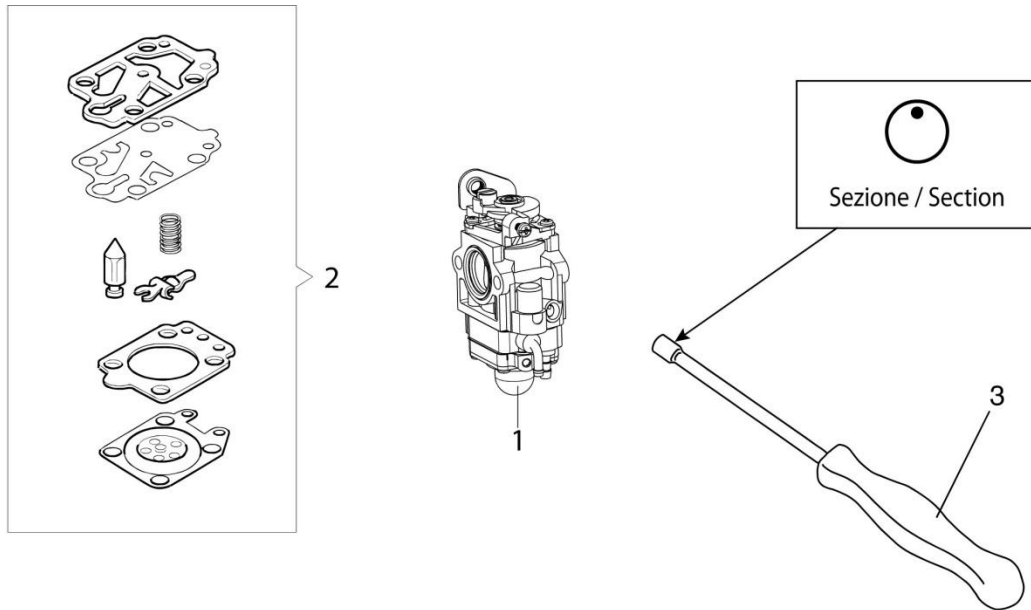

Ref.	Qtd	Código Atual	Descrição	Ultimo	Penúltimo	Antepenúltimo
1	1	2318624R	Carburador			
2	1	2318025R	Kit reparo			
3	1	3055155R	Chave especial "pino"