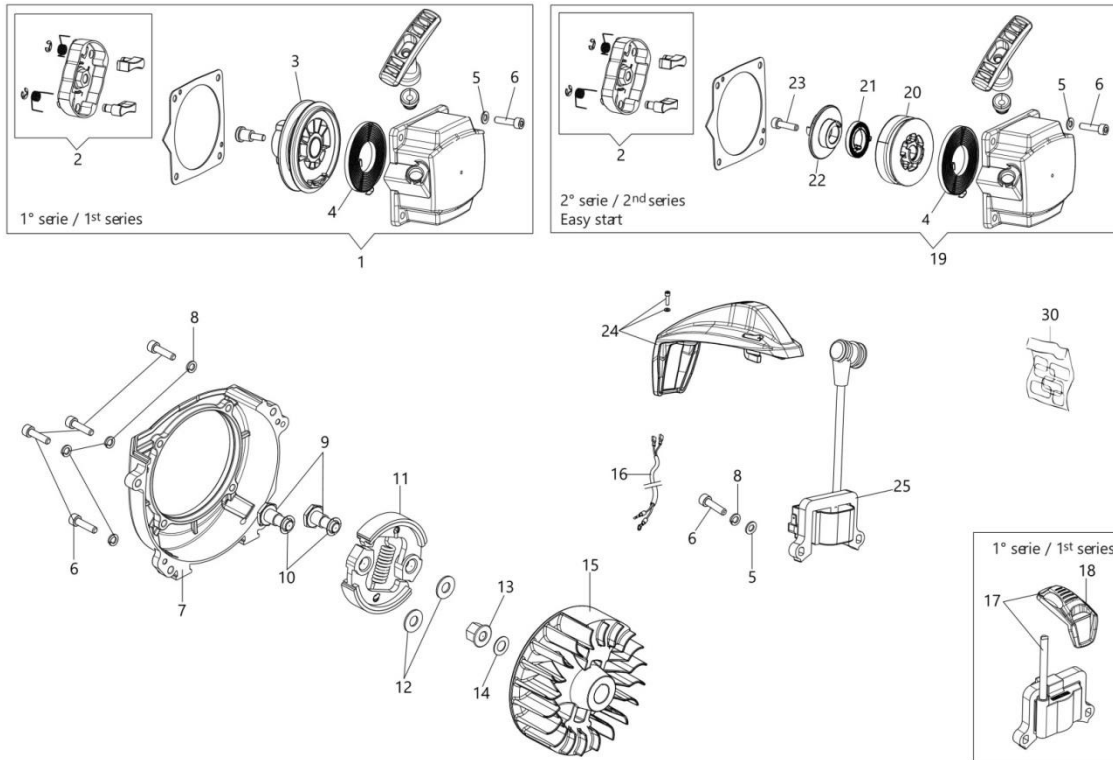

| Ref. | Qtd | Código Atual | Descrição | Ultimo | Penúltimo | Antepenúltimo |
|------|-----|--------------|----------------------|------------|-----------|---------------|
| 1 | 3 | 3960121R | Parafuso | | | |
| 2 | 1 | 61452028R | Tampa motor | | | |
| 3 | 1 | 3055104R | Vela | | | |
| 4 | 4 | 3860095R | Parafuso | | | |
| 5 | 1 | 61450206R | Kit silenciador | | | |
| 6 | 1 | 61450242AR | Defletor | | | |
| 7 | 2 | 3801065R | Parafuso | | | |
| 8 | 2 | 3916006R | Arruela | | | |
| 9 | 1 | 3801011R | Parafuso | 3801011 | | |
| 10 | 1 | 61450367R | Tampa do escapamento | | | |
| 11 | 1 | 61450048A | Kit cilindro | | | |
| 12 | 2 | 61450014R | Anel do pistão | | | |
| 13 | 2 | 61450013R | Anel | | | |
| 14 | 1 | 61450187AR | Kit pistão | 61450187R | | |
| 15 | 1 | 61450127AR | Junta | | | |
| 16 | 4 | 3860096R | Parafuso | | | |
| 17 | 1 | 61452001BR | Carter completo | | | |
| 18 | 1 | 3050056R | Retentor | | | |
| 19 | 2 | 3035065R | Rolamento | | | |
| 20 | 1 | 61450001BR | Virabrequim | 61450001AR | | |
| 21 | 1 | 3028020R | Chaveta | | | |
| 22 | 1 | 50110044R | Rolamento agulha | | | |
| 23 | 1 | 3050057R | Retentor | | | |
| 24 | 1 | 61450443 | Jogo de juntas | | | |
| 25 | 2 | 3801009R | Arruela | 3801009 | | |
| 26 | 2 | 3916005R | Parafuso | | | |
| 27 | 1 | 61450039R | Bloco do motor | | | |