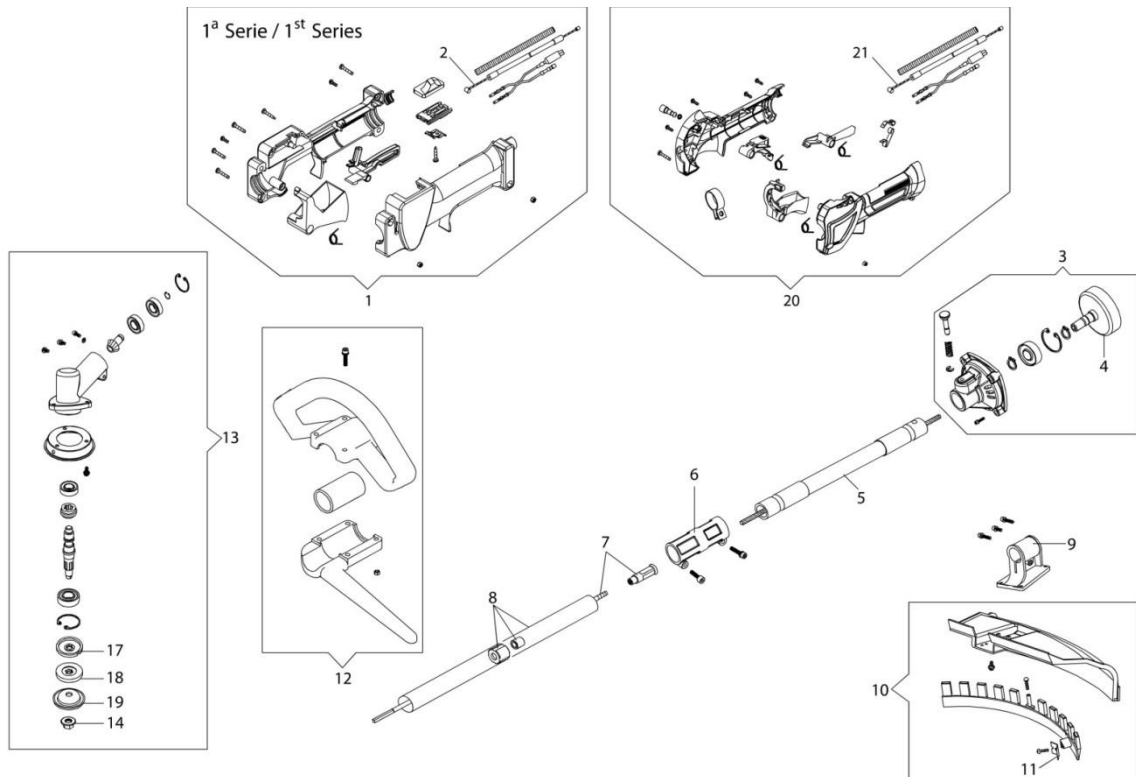

Ref.	Qty	Código Atual	Descrição	Ultimo	Penúltimo	Antepenúltimo
1	1	BF000001R	Empunhadura completa		Até 08/2020	
2	1	BF000010R	Cabo do acelerador		Até 08/2020	
3	1	BF000027R	Carter			
4	1	BF000002R	Tambor de embreagem			
5	1	BF000003R	Tubo flexível			
6	1	BF000004R	Junta tubos			
7	1	61450448	Eixo + acoplamento			
8	1	BF000005R	Tubo Ø26			
9	1	BF000008R	Flange			
10	1	BF000029R	Proteção da lamina			
11	1	BF000009R	Faca			
12	1	BF000051R	Empunhadura completa	BF000028R		
13	1	61450441R	Caixa de engrenagens Ø26			
14	1	BF000007R	Porca			
17	1	BF000037R	Cubo			
18	1	BF000038R	Flange			
19	1	BF000036R	Copo de proteção			
20	1	BF000056R	Empunhadura completa		A partir de 09/2020	
21	1	BF000057R	Cabo do acelerador		A partir de 09/2020