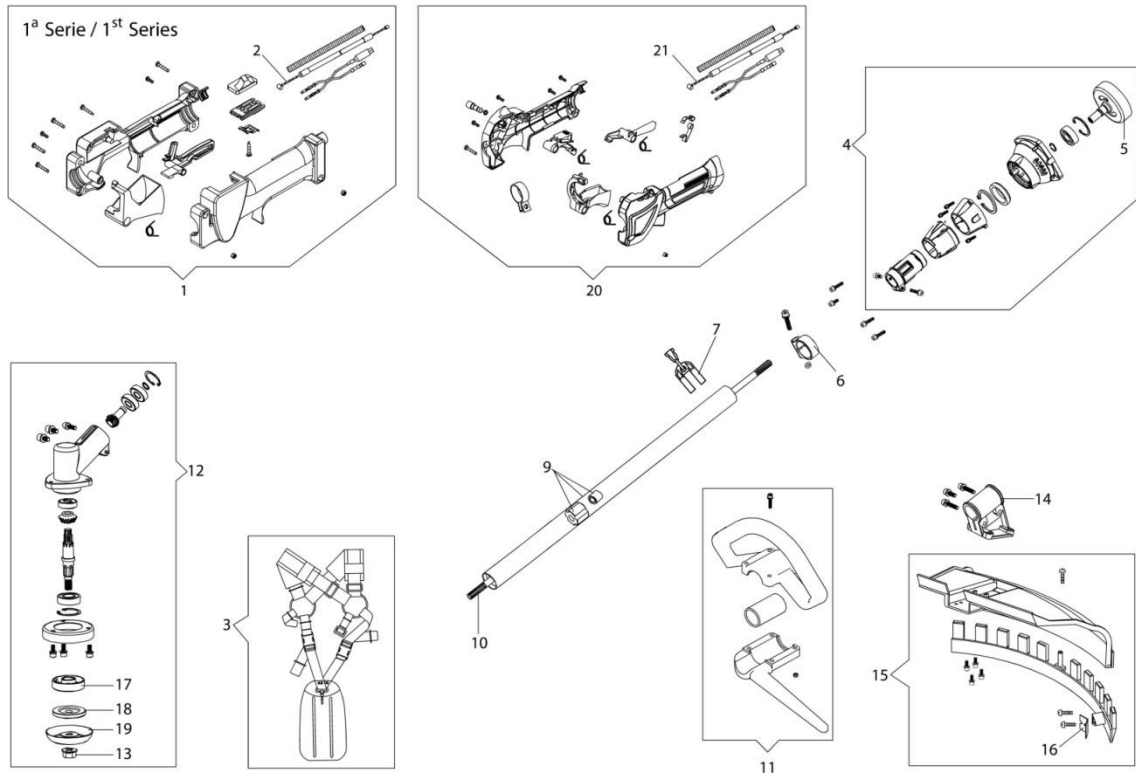

Ref.	Qtd	Código Atual	Descrição	Ultimo	Penúltimo	Antepenúltimo
1	1	BF000001R	Empunhadura completa			Até Agosto/2020
2	1	BF000055R	Cabo do acelerador			Até Agosto/2020
3	1	4160463AR	Conjunto de cintos			
4	1	61450327R	Carter Ø26			
5	1	BF000011R	Tambor de embreagem			
6	1	BF000012R	Abraçadeira Ø26			
7	1	BF000013R	Suporte Ø26			
9	1	BF000014R	Tubo Ø26			
10	1	BF000015R	Eixo de transmissão			
11	1	BF000028R	Empunhadura completa			
12	1	61450441R	Caixa de engrenagens Ø26			
13	1	BF000007R	Porca			
14	1	BF000008R	Flange Ø26			
15	1	BF000029R	Kit protetor da lamina			
16	1	BF000009R	Faca			
17	1	BF000037R	Cubo			
18	1	BF000038R	Flange			
19	1	BF000036R	Copo de proteção			
20	1	BF000054R	Empunhadura completa			A partir Setembro/2020
21	1	BF000055R	Cabo do acelerador			A partir Setembro/2020