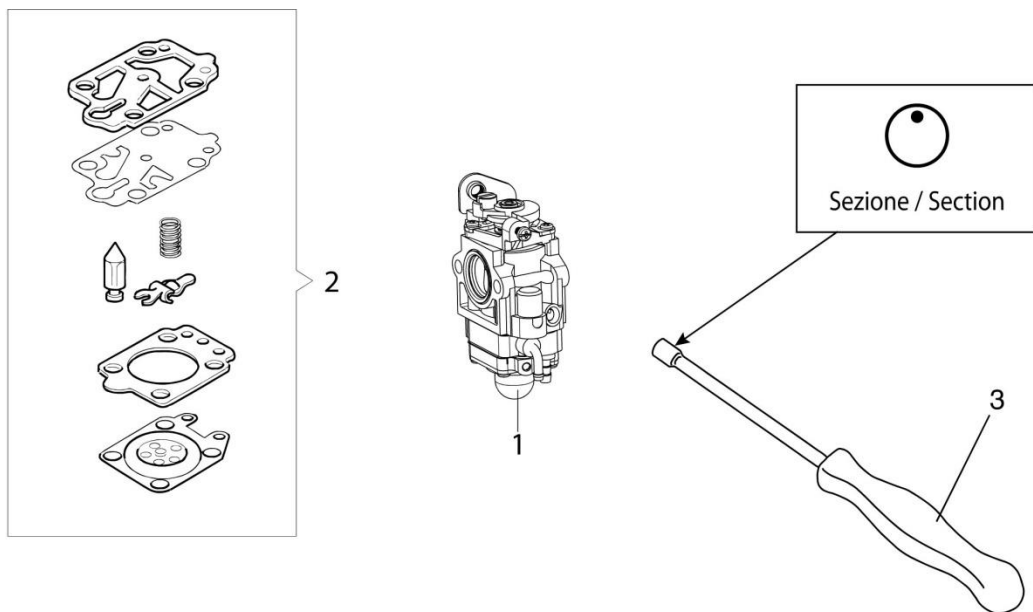

Ref.	Qty	Código Atual	Descrição	Ultimo	Penúltimo	Antepenúltimo
1	1	2318624R	Carburador			
2	1	2318025R	Kit reparo			
3	1	3055155R	Chave especial pino