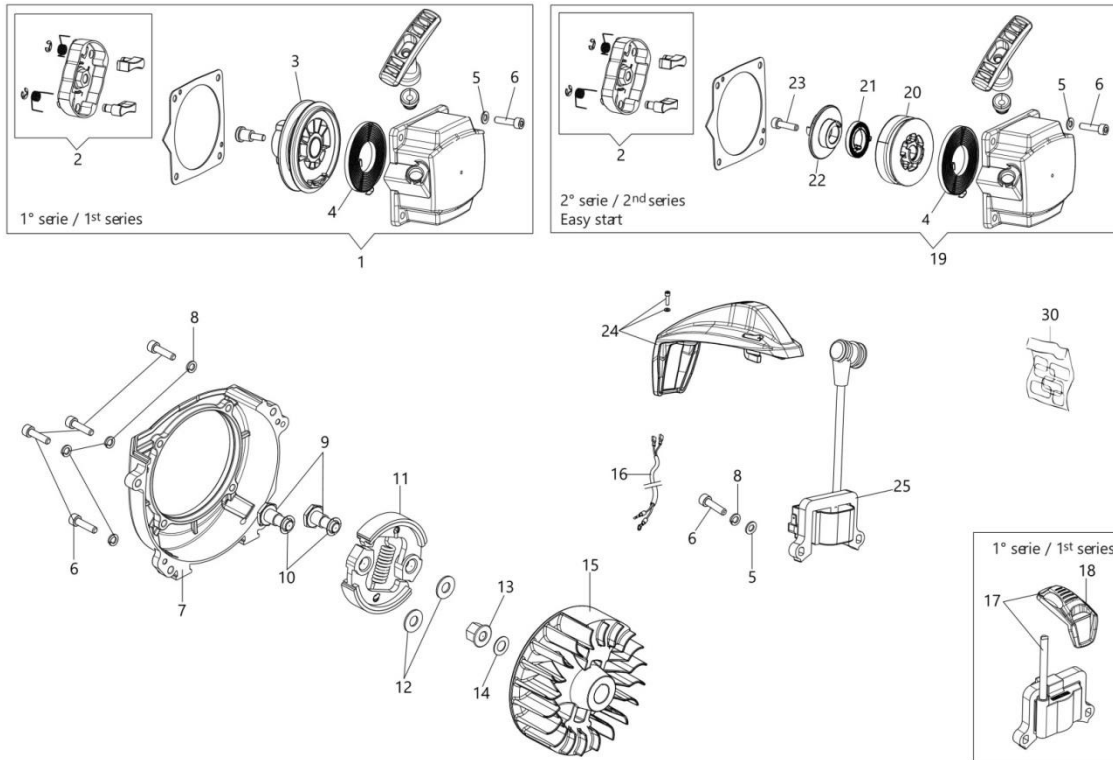

Ref.	Qtd	Código Atual	Descrição	Ultimo	Penúltimo	Antepenúltimo
1	3	3960121R	Parafuso			
2	1	61452028R	Tampa motor			
3	1	3055104R	Vela			
4	4	3860095R	Parafuso			
5	1	61450206R	Kit silenciador			
6	1	61450242AR	Defletor			
7	2	3801065R	Parafuso			
8	2	3916006R	Arruela			
9	1	3801011R	Parafuso	3801011		
10	1	61450367R	Tampa do escapamento			
11	1	61450442	Kit cilindro		Até S/N 8210038436	
11	1	61450048	Kit cilindro		A partir S/N 8210038437	
12	2	61450014R	Anel do pistão			
13	2	61450013R	Anel			
14	1	61450187AR	Kit pistão	61450187R		
15	1	61450127AR	Junta			
16	4	3860096R	Parafuso			
17	1	61452001BR	Carter completo			
18	1	3050056R	Retentor			
19	2	3035065R	Rolamento			
20	1	61450001BR	Virabrequim	61450001AR		
21	1	3028020R	Chaveta			
22	1	50110044R	Rolamento agulha			
23	1	3050057R	Retentor			
24	1	61450443	Jogo de juntas			
25	2	3801009R	Arruela	3801009		
26	2	3916005R	Parafuso			
27	1	61450039R	Bloco do motor			

Ref.	Qty	Código Atual	Descrição	Ultimo	Penúltimo	Antepenúltimo
1	1	61450192R	Partida completa			
2	1	61450193AR	Tracionador			
3	1	61450229AR	Polia de partida			
4	1	61450044AR	Mola da partida			
5	6	3916005R	Arruela			
6	10	3801013R	Parafuso			
7	1	61452083R	Flange			
8	6	3819006R	Arruela			
9	2	61450070R	Parafuso			
10	2	61450072R	Arruela			
11	1	61450277R	Embreagem			
12	2	61450071R	Arruela			
13	1	50010148R	Porca			
14	1	3833080R	Arruela	3833080		
15	1	61450310R	Volante			
16	1	BF000030R	Cabo			
17	1	2501026BR	Bobina			Até S/N 8210497428
18	1	61450370R	Cachimbo de vela			Até S/N8210497428
19	1	61460066	Partida completa Easy Start			A partir Janeiro 2021
20	1	61450024R	Polia de partida			
21	1	61450496R	Mola			
22	1	61450025R	Pinon			
23	1	3801009R	Parafuso			
24	1	61450085	Tampa da vela			A partir S/N 8210497429
25	1	2501030AR	Bobina			A partir S/N 8210497429
30	1	61450088	Jogo de Etiquetas			