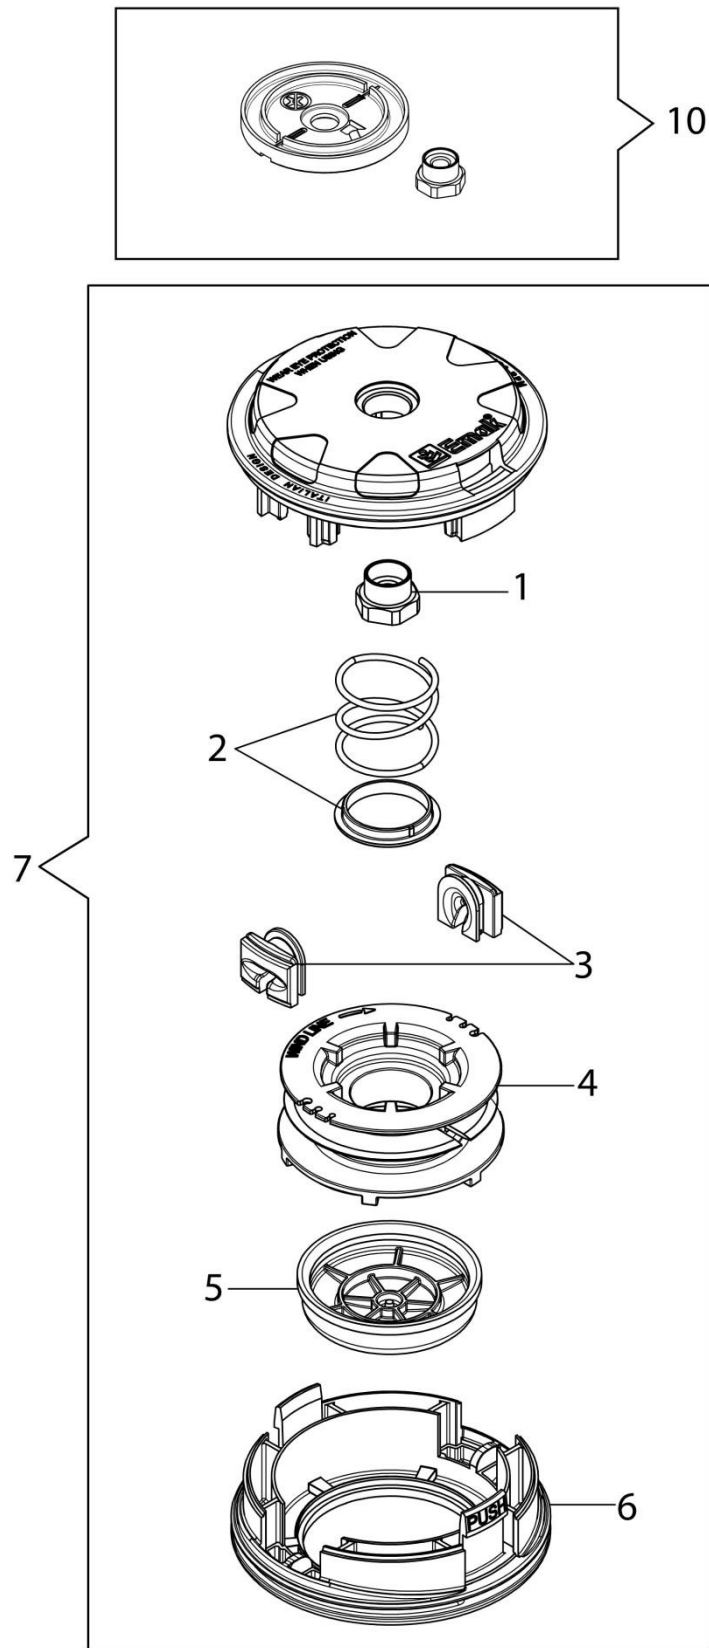

Ref.	Qty	Código Atual	Descrição	Ultimo	Penúltimo	Antepenúltimo
1	1	63120040R	Porca			
2	1	63120031R	Kit mola			
3	2	63120001R	Casquilho			
4	1	63120010R	Bobina			
5	1	63120011R	Kit botão			
6	1	63120012R	Tampa inferior			
7	1	61459100	Carretel 2,4			
7	1	61459102	Carretel 3			
10	1	61460055	Kit proteção			

Rev: 21/09/2022