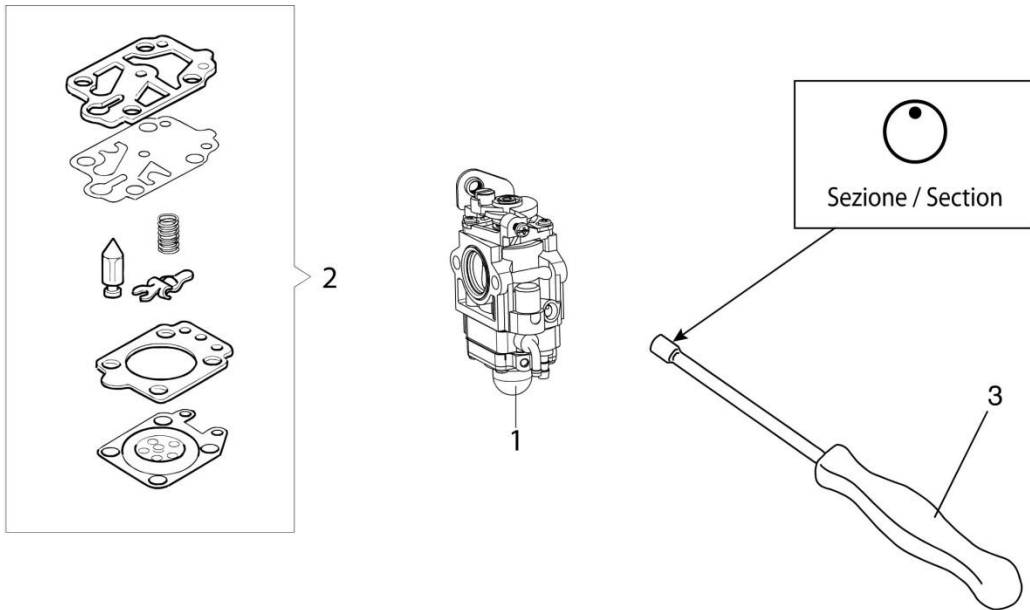

Ref.	Qty	Código Atual	Descrição	Ultimo	Penúltimo	Antepenúltimo
1	1	2318624R	Carburador			
2	1	2318025R	Kit reparo			
3	1	3055155R	Chave regulagem