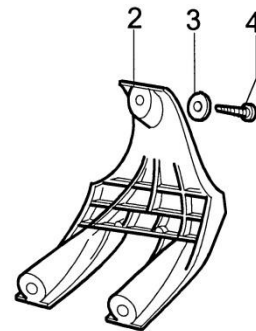

(2° Serie / 2nd series)

(1° Serie / 1st series)

Ref.	Qtd	Código Atual	Descrição	Ultimo	Penúltimo	Antepenúltimo
1	2	3819006R	Arruela			
2	1	3801015R	Parafuso	3801015		
3	1	61170132R	Passa fio			
4	1	4160262R	Manopla			
5	1	4179141R	Arruela			
6	1	4160005R	Flange			
7	1	074000183AR	Grampo		A partir 06/2011	
8	1	3960021	Parafuso			
9	1	4100456R	Copo proteção			
10	1	4160011R	Tubo Ø26 serie I			
11	3	3914003R	Porca			
12	1	2317021R	Interruptor			
13	1	4138358R	Interruptor			
14	1	4138360R	Mola			
15	1	4174246AR	Alavanca trava			
16	1	4174245CR	Alavanca do acelerador			
17	1	4138361R	Mola			
18	1	3801008R	Parafuso			
19	1	4100098BR	Mola			
20	2	3960029	Parafuso			
21	2	3801016R	Parafuso			
22	1	61040140R	Manopla			
23	1	4174187ER	Guidão	4174187CR		
24	1	61040131R	Empunhadura			
25	1	4161439AR	Cabo do acelerador	4161439A		
26	1	4161440AR	Cabo	4161440A		
27	1	4161477AR	Guidão completo			
28	1	62030042R	Eixo de transmissão			
29	2	072700082R	Amortecedor			
30	1	3025021R	Anel			
31	1	4138359R	Interruptor			
32	1	4160012AR	Caixa de engrenagens Ø26			
33	1	3024010R	Anel			
34	1	3035005R	Rolamento			
35	1	4161619AR	Abraçadeira	4161619R		
36	1	3025018R	Anel			
37	1	4160004BR	Flange			
38	1	3035012R	Rolamento			
39	1	4138311A	Anel			

Ref.	Qtd	Código Atual	Descrição	Ultimo	Penúltimo	Antepenúltimo
40	1	3025009	Anel			
41	1	4160139	kit engrenagens			
42	1	4138428	Parafuso óleo			
43	1	4160338R	Carcaça caixa engrenagens			
44	1	4162177AR	Proteção			
45	1	3806069R	Parafuso			
46	1	094000006R	Rolamento			
47	1	4162178	Mola			
48	1	3916008R	Arruela			
49	2	3801013R	Parafuso			
50	1	072700264CR	Grampo		A partir 06/2011	
51	1	4160011R	Tubo Ø26 serie II			