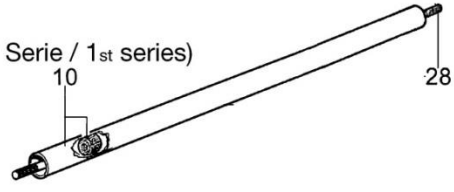

(1° Serie / 1st series)