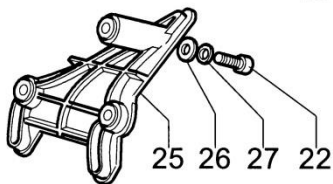

(2° Serie / 2nd series)

(1° Serie / 1st series)

Ref.	Qtd	Código Atual	Descrição	Ultimo	Penúltimo	Antepenúltimo
1	2	3819006R	Arruela			
2	1	3801015R	Parafuso	3801015		
3	1	61170132R	Passa fio			
4	1	4160262R	Manopla			
5	1	4179141R	Arruela			
6	1	4160005R	Flange			
7	1	074000183AR	Grampo		A partir 06/2011	
8	1	3960021	Parafuso			
9	1	4100456R	Copo proteção			
10	1	4160011R	Tubo Ø26 serie I			
11	3	3914003R	Porca			
12	1	2317021R	Interruptor			
13	1	4138358R	Interruptor			
14	1	4138360R	Mola			
15	1	4174246AR	Alavanca trava			
16	1	4174245CR	Alavanca do acelerador			
17	1	4138361R	Mola			
18	1	3801008R	Parafuso			
19	1	4100098BR	Mola			
20	2	3960029	Parafuso			
21	2	3801016R	Parafuso			
22	1	61040140R	Manopla			
23	1	4174187ER	Guidão	4174187CR		
24	1	61040131R	Empunhadura			
25	1	4161439AR	Cabo do acelerador	4161439A		
26	1	4161440AR	Cabo	4161440A		
27	1	4161477AR	Guidão completo			
28	1	62030042R	Eixo de transmissão			
29	2	072700082R	Amortecedor			
30	1	3025021R	Anel			
31	1	4138359R	Interruptor			
32	1	4160012AR	Caixa de engrenagens Ø26			
33	1	3024010R	Anel			
34	1	3035005R	Rolamento			
35	1	4161619AR	Abraçadeira	4161619R		
36	1	3025018R	Anel			
37	1	4160004BR	Flange			
38	1	3035012R	Rolamento			
39	1	4138311A	Anel			

Ref.	Qtd	Código Atual	Descrição	Ultimo	Penúltimo	Antepenúltimo
40	1	3025009	Anel			
41	1	4160139	kit engrenagens			
42	1	4138428	Parafuso óleo			
43	1	4160338R	Carcaça caixa engrenagens			
44	1	4162177AR	Proteção			
45	1	3806069R	Parafuso			
46	1	094000006R	Rolamento			
47	1	4162178	Mola			
48	1	3916008R	Arruela			
49	2	3801013R	Parafuso			
50	1	072700264CR	Grampo		A partir 06/2011	
51	1	4160011R	Tubo Ø26 serie II			