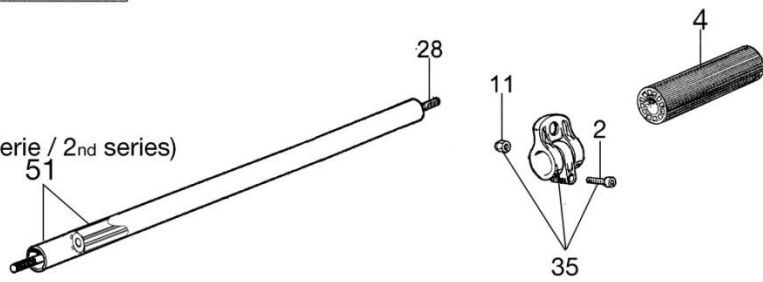

(2° Serie / 2nd series)