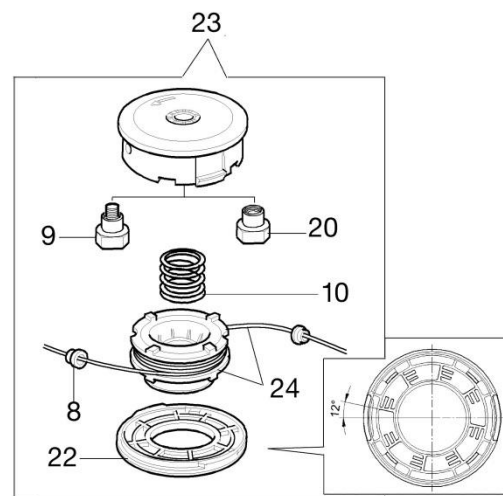

Ref.	Qtd	Código Atual	Descrição	Ultimo	Penúltimo	Antepenúltimo
2	2	3960040R	Parafuso			
3	1	61240161R	Plaqueta			
4	4	3801011R	Parafuso	3801011		
5	1	61330252	Proteção + faca			
6	1	4174275R	Faca			
7	1	61030197	Protetor da lamina	4161507CR		
8	2	4199005AR	Ihos			
9	1	4199008B	Adaptador			
10	1	4199004	Mola			
11	1	4199041R	Bobina			
12	1	4199035BR	Tampa			
13	1	4095673BR	Disco com 3 pontas			
14	1	61052031R	Kit de ferramentas			
15	1	4160463AR	Cinto de sustentação			
16	1	61032045	Jogo de etiquetas			
17	1	3819006R	Arruela			
18	4	3914003R	Porca			
20	1	61110076R	Adaptador			
21	1	4199026A	Tampa			
22	1	4199046	Tampa			
23	1	61459100	Carretel fio nylon Ø2,4			
24	1	4199052	Bobina