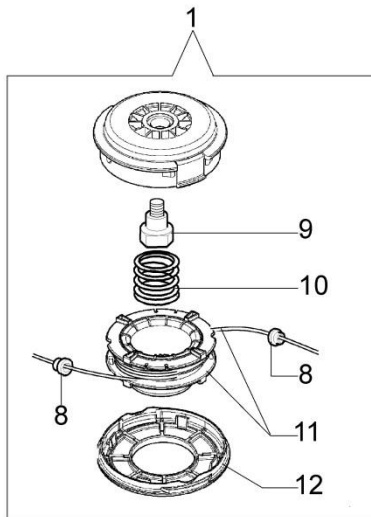

Ref.	Qtd	Código Atual	Descrição	Ultimo	Penúltimo	Antepenúltimo
2	2	3960040R	Parafuso			
3	1	61240161R	Plaqueta			
4	4	3801011R	Parafuso	3801011		
5	1	61330252	Proteção + faca			
6	1	4174275R	Faca			
7	1	61030197	Protetor da lamina	4161507CR		
8	2	4199005AR	Ihos			
9	1	4199008B	Adaptador			
10	1	4199004	Mola			
11	1	4199041R	Bobina			
12	1	4199035BR	Tampa			
13	1	4095673BR	Disco com 3 pontas			
14	1	61052031R	Kit de ferramentas			
15	1	4160463AR	Cinto de sustentação			
16	1	61032045	Jogo de etiquetas			
17	1	3819006R	Arruela			
18	4	3914003R	Porca			
20	1	61110076R	Adaptador			
21	1	4199026A	Tampa			
22	1	4199046	Tampa			
23	1	61459100	Carretel fio nylon Ø2,4			
24	1	4199052	Bobina