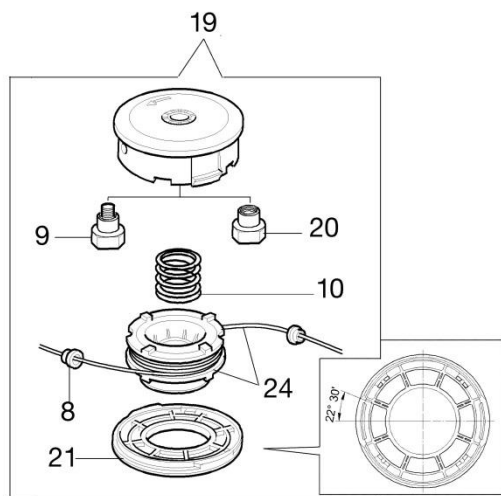

Ref.	Qtd	Código Atual	Descrição	Ultimo	Penúltimo	Antepenúltimo
2	2	3960040R	Parafuso			
3	1	61240161R	Plaqueta			
4	4	3801011R	Parafuso	3801011		
5	1	61330252	Proteção + faca			
6	1	4174275R	Faca			
7	1	61030197	Protetor da lamina	4161507CR		
8	2	4199005AR	Ihos			
9	1	4199008B	Adaptador			
10	1	4199004	Mola			
11	1	4199041R	Bobina			
12	1	4199035BR	Tampa			
13	1	4095673BR	Disco com 3 pontas			
14	1	61052031R	Kit de ferramentas			
15	1	4160463AR	Cinto de sustentação			
16	1	61032045	Jogo de etiquetas			
17	1	3819006R	Arruela			
18	4	3914003R	Porca			
20	1	61110076R	Adaptador			
21	1	4199026A	Tampa			
22	1	4199046	Tampa			
23	1	61459100	Carretel fio nylon Ø2,4			
24	1	4199052	Bobina