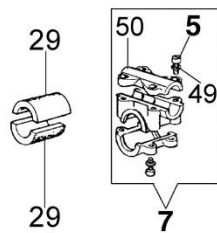

Ref.	Qtd	Código Atual	Descrição	Ultimo	Penúltimo	Antepenúltimo
1	1	61250054R	Pino			
2	2	3801015R	Parafuso	3801015		
3	2	61170132R	Passa fio			
4	1	4179094AR	Manopla			
5	5	3801013R	Parafuso			
6	1	61040145R	Cubo			
7	1	074000183AR	Grampo		A partir 06/2011	
8	1	3960021	Parafuso			
9	1	61110074AR	Proteção	61110074R		
10	1	4191192R	Tubo Ø28			
11	8	3914003R	Porca			
12	1	2317021R	Interruptor			
13	1	4138358R	Interruptor			
14	1	4138360R	Mola			
15	1	4174246AR	Alavanca			
16	1	4174245CR	Alavanca do acelerador			
17	1	4138361R	Mola			
18	1	61040066R	Espaçador			
19	1	4100098BR	Mola			
20	2	3960029	Parafuso			
21	1	3801016R	Parafuso			
22	1	61040140R	Manopla			
23	1	61200049R	Guidão			
24	1	61040131R	Empunhadura			
25	1	61200047R	Cabo do acelerador			
26	1	61200046R	Cabo			
27	1	61200048R	Guidão completo			
28	1	4098116R	Eixo de transmissão			
29	2	074000035R	Amortecedor			
30	1	3901008R	Parafuso			
31	1	4138359R	Interruptor			
32	1	61250287A	Caixa de engrenagens Ø28			
33	1	3024012R	Anel	3024012		
34	1	3035023R	Rolamento			
35	1	4179194AR	Abraçadeira	4179194R		
36	1	3025019R	Anel	3025019		
37	1	4179089R	Flange			
38	1	3034019R	Rolamento			
39	1	4138311A	Anel