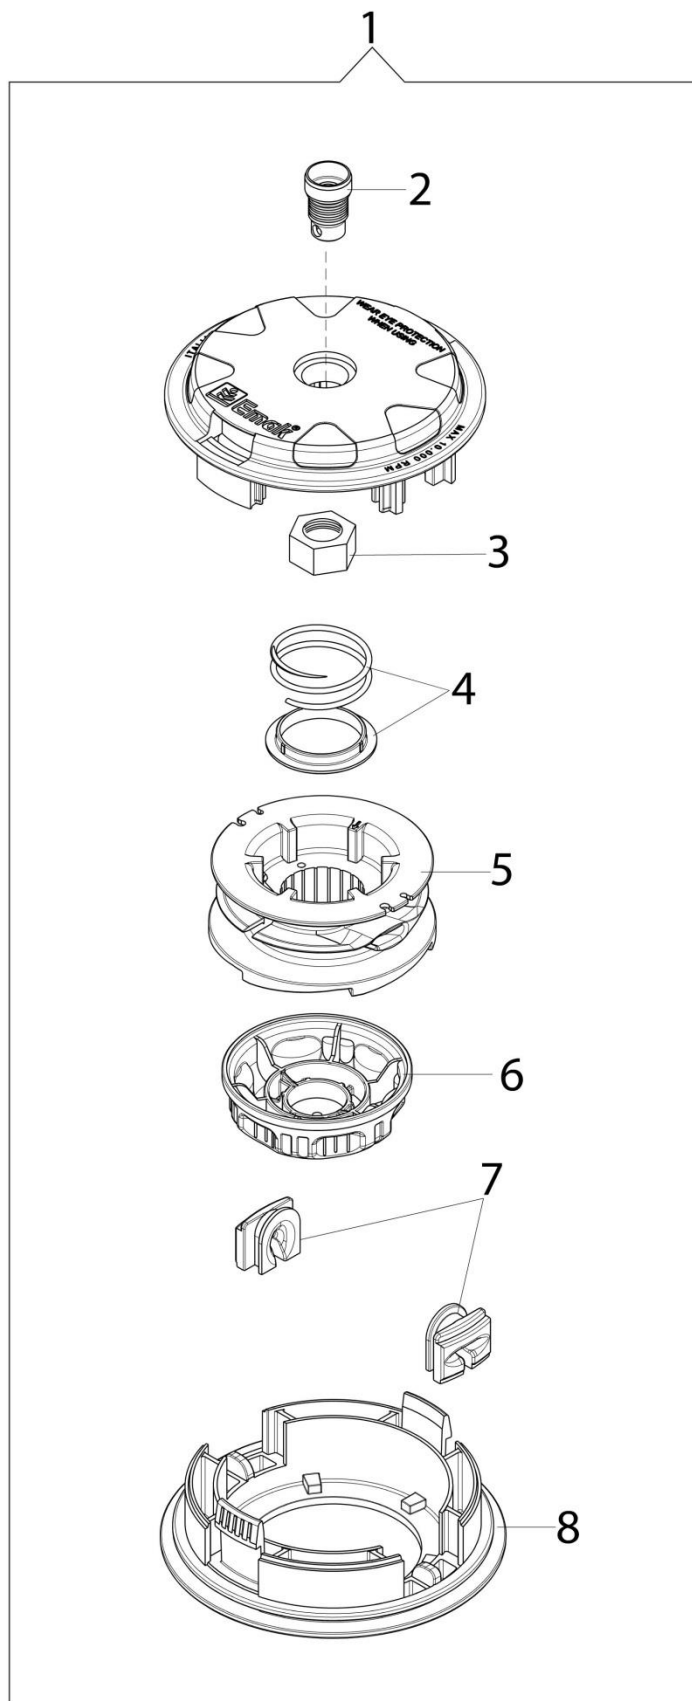

Ref.	Qtd	Código Atual	Descrição	Ultimo	Penúltimo	Antepenúltimo
1	1	63129015	Carretel Load&Go			
1	1	63129008	Carretel Load&Go			
2	1	63120041R	Adaptador			
3	1	63120040R	Porca			
4	1	63120031R	Kit mola			
5	1	63120020AR	Bobina			
6	1	63120030AR	Botão			
6	1	63120007AR	Botão			
7	2	63120001R	Ilhos			
8	1	63120005R	Tampa			

Rev: 21/09/2022