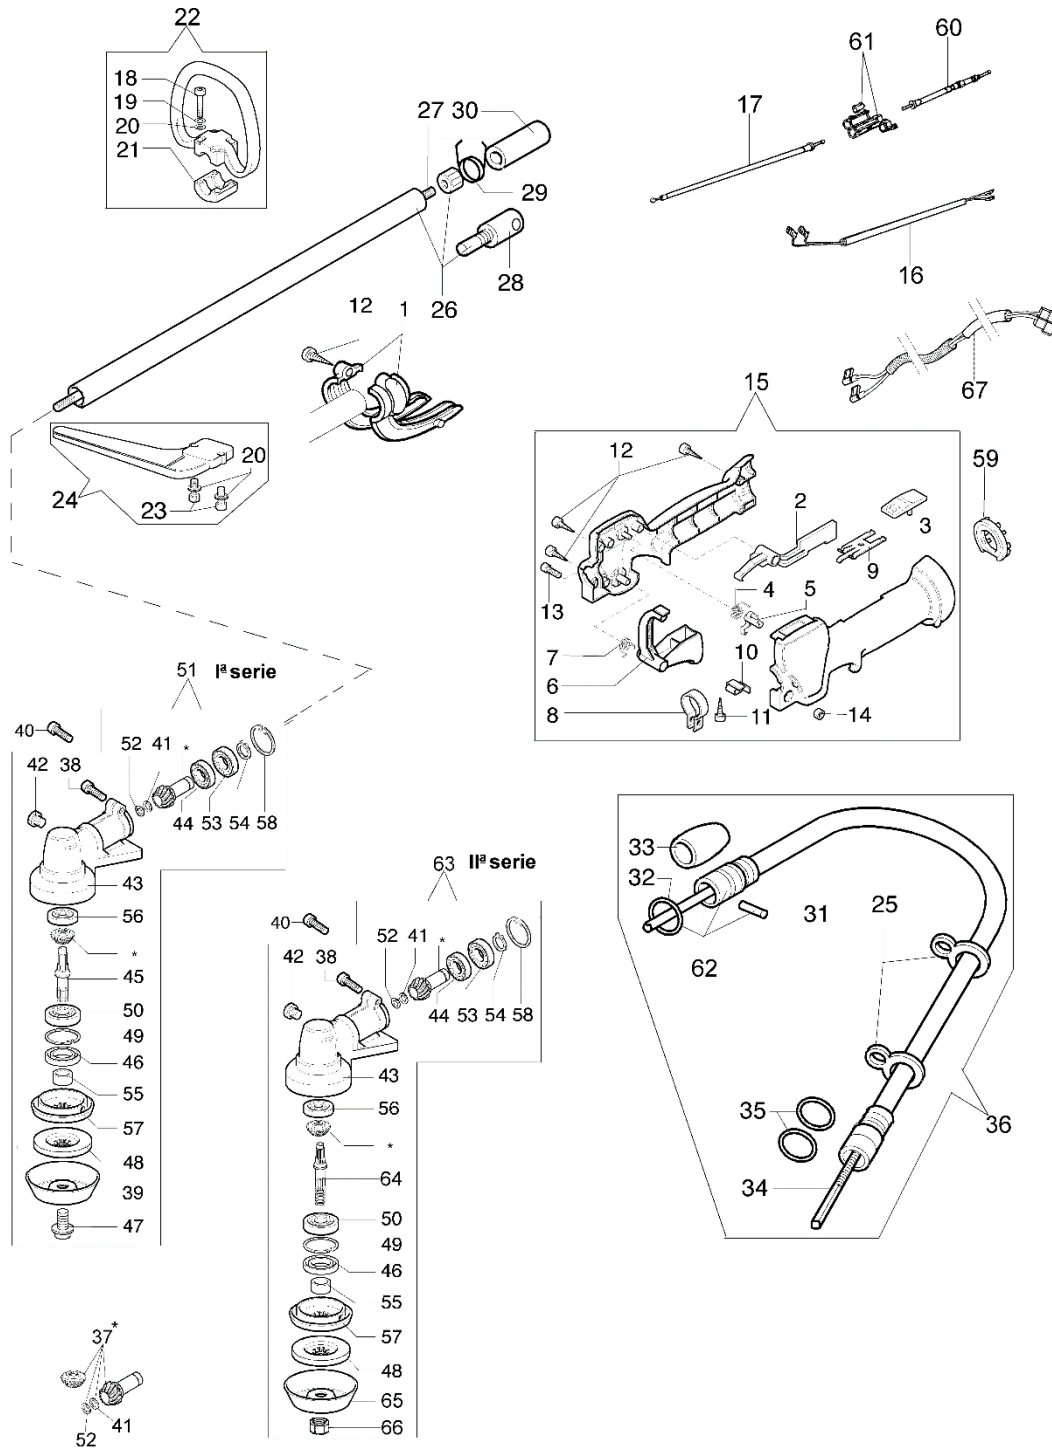

Ref.	Qtd	Código Atual	Descrição	Último	Penúltimo	Antepenúltimo
1	1	4197056AR	Proteção completa			
2	1	61040050AR	Alavanca			
3	1	61040051	Interruptor deslizante			
4	1	61040057R	Mola			
5	1	61040052	Catraca			
6	1	61040049	Alavanca do acelerador			
7	1	61040056R	Mola			
8	1	61010019	Abraçadeira			
9	1	61040053R	Plaqueta	61040053		
10	1	61040054R	Plaqueta			
11	1	3960061AR	Parafuso			
12	3	3960067AR	Parafuso			
13	1	3801011R	Parafuso	3801011		
14	1	3914003R	Porca			
15	1	61012006AR	Empunhadura			
16	1	61250216R	Cabo			
17	1	62040026R	Cabo do acelerador			
18	4	3801017R	Parafuso			
19	6	3819006R	Arruela			
20	4	3918010R	Arruela			
21	1	61010024R	Abraçadeira			
22	1	61032012R	Empunhadura			
23	2	3801015R	Parafuso	3801015		
24	1	61042026R	Proteção			
25	1	62020012	Passa fio			
26	1	4197074R	Tubo			
27	1	4197019R	Eixo			
28	1	4197077	Extensão			
29	1	4193078	Mola			
30	1	4197004R	Junta			
31	1	3022010	Pino			
32	1	3049009	Anel			
33	1	4197062	Proteção			
34	1	4137005DR	Eixo de transmissão			
35	2	3049008R	Anel	3049008		
36	1	4197018ER	Flexível completo			
37	1	61040132A	Jogo de engrenagens	61040132		
38	1	3901016	Parafuso			
39	1	4100456R	Proteção