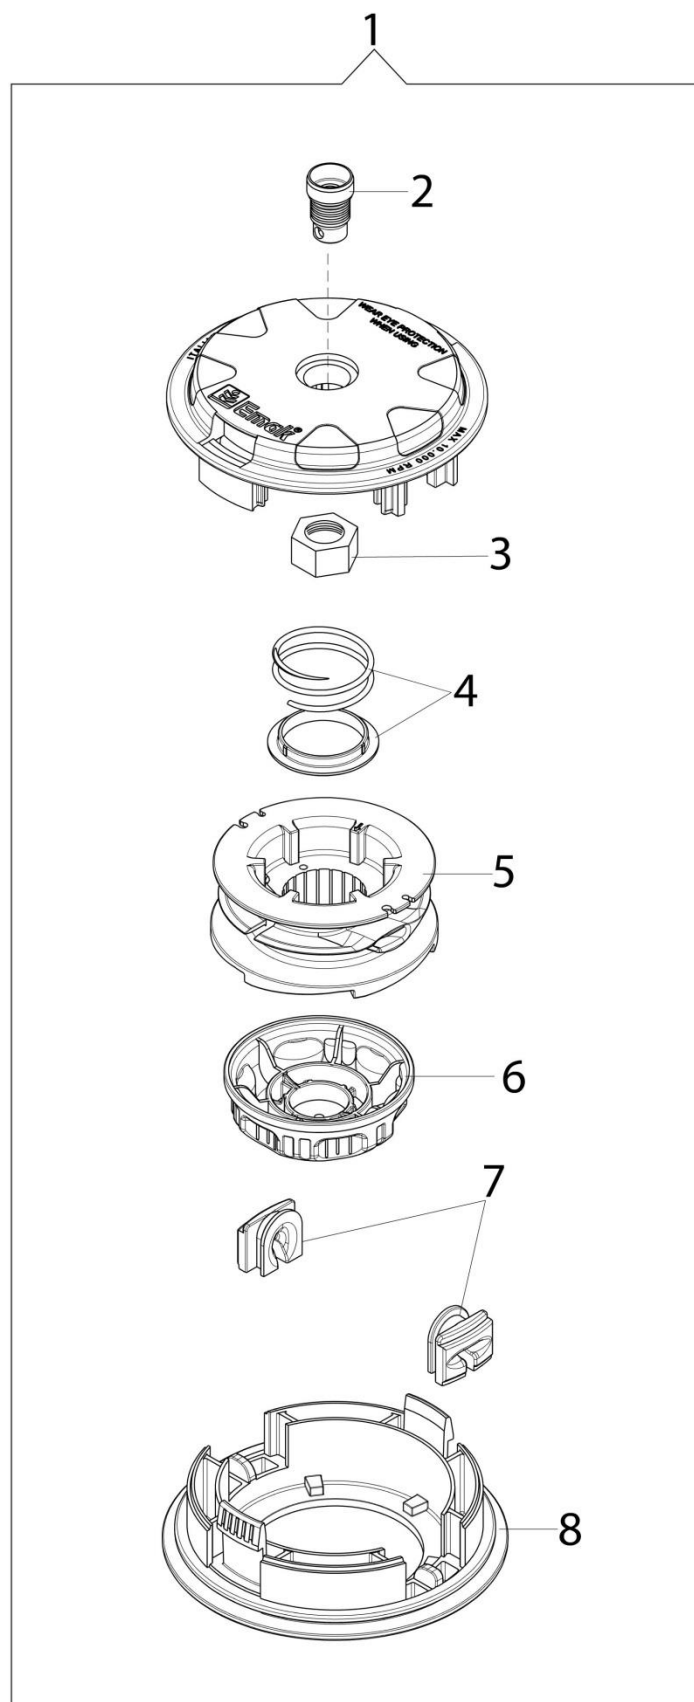

Ref.	Qty	Código Atual	Descrição	Ultimo	Penúltimo	Antepenúltimo
1	1	63129015	Carretel Load&Go			
1	1	63129008	Carretel Load&Go			
2	1	63120041R	Inserto			
3	1	63120040R	Porca			
4	1	63120031R	Kit resorte			
5	1	63120020AR	Bobina			
6	1	63120030AR	Botão			
6	1	63120007AR	Botão			
7	2	63120001R	Casquillo			
8	1	63120005R	Tampa			

Rev: 21/09/2022