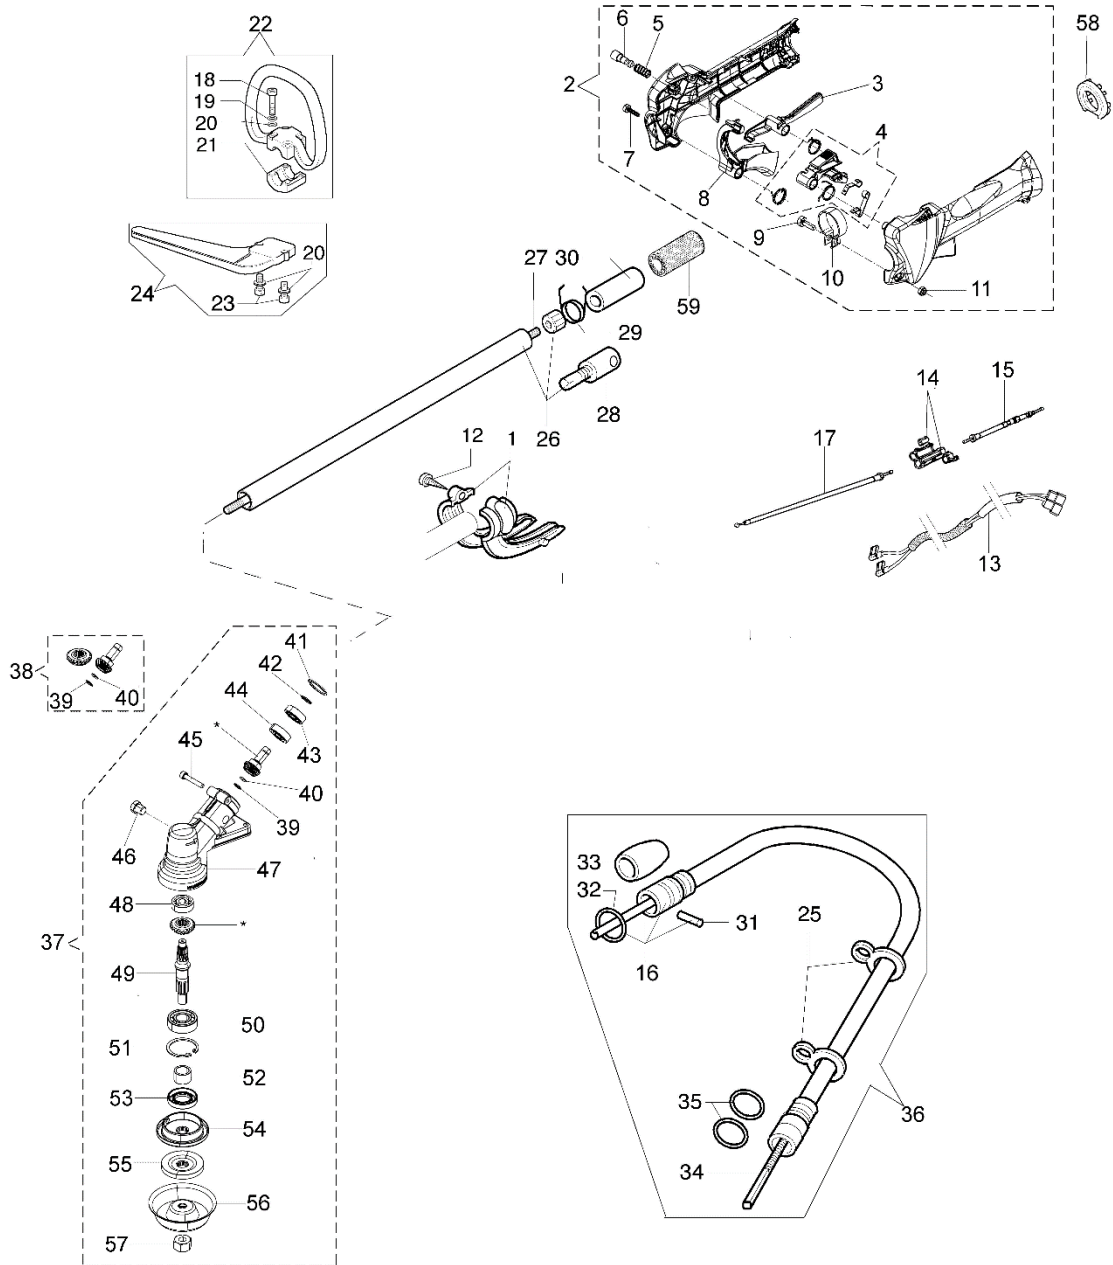

Ref.	Qtd	Código Atual	Descrição	Último	Penúltimo	Antepenúltimo
1	1	4197056AR	Proteção completa			
2	1	61330207	Empunhadura			
3	1	61380055AR	Alavanca			
4	1	61380096	Kit alavanca			
5	1	4100098BR	Mola			
6	1	56550185R	Interruptor			
7	5	3893016AR	Parafuso	3893016R		
8	1	61380056R	Alavanca do acelerador			
9	1	3801011R	Parafuso	3801011		
10	1	61010019	Abraçadeira			
11	1	3914003R	Porca			
12	1	3960067AR	Parafuso			
13	1	61390026R	Cabo do interruptor			
14	1	044000058A	União			
15	1	61390016R	Cabo do acelerador			
16	1	61390011	Luva das mangueiras			
17	1	61390025R	Cabo do acelerador			
18	4	3801017R	Parafuso			
19	4	3819006R	Arruela			
20	6	3918010R	Arruela			
21	1	61010024R	Abraçadeira			
22	1	62042006R	Empunhadura			
23	2	3801015R	Parafuso	3801015		
24	1	61042026R	Proteção			
25	2	62020012	Passa fio			
26	1	61390012R	Tubo			
27	1	4197019R	Eixo			
28	1	62042012R	Extensão			
29	1	4193078	Mola			
30	1	4197004R	Junta			
31	1	3022010	Pino			
32	1	3049009	Anel			
33	1	4197062	Proteção			
34	1	62040046R	Eixo de transmissão			
35	1	3049008R	Anel	3049008		
36	1	62040048R	Flexível compl.			
37	1	61250237A	Caixa de engrenagem ø26			
38	1	61040132A	kit de engrenagens	61040132		
39	1	3025009	Anel			
40	1	4138311A	Anel			
41	1	3025018R	Anel			
42	1	3024010R	Anel