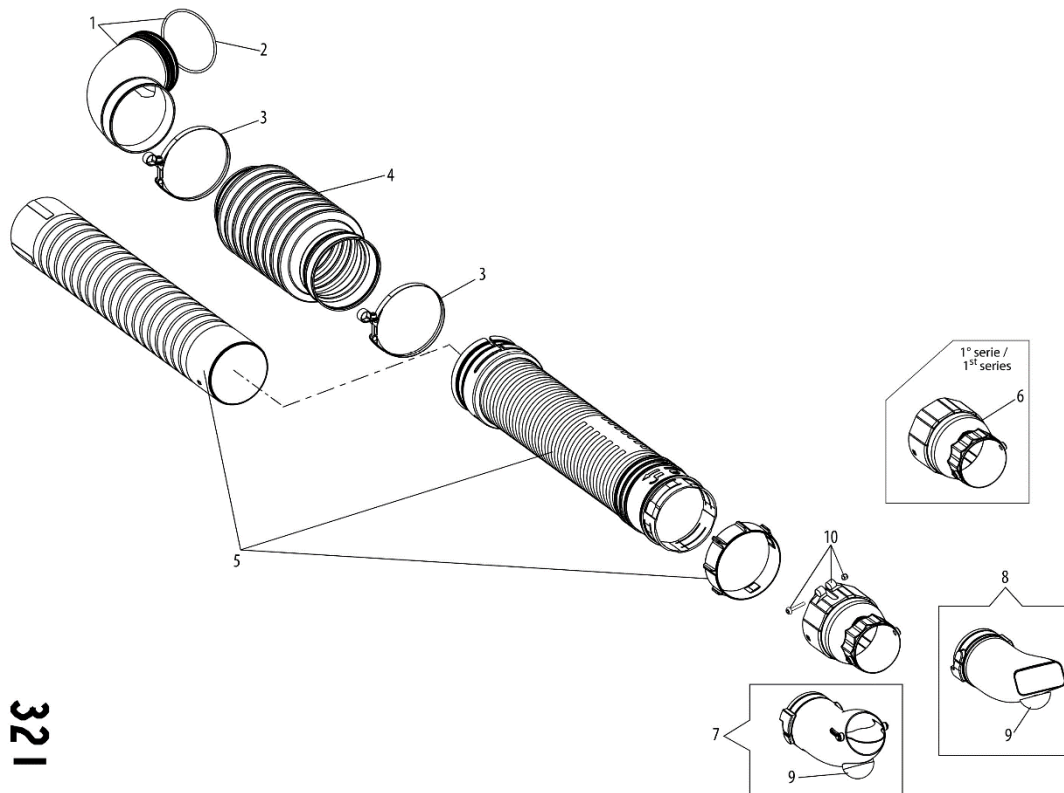

321

Ref.	Qtd	Código Atual	Descrição	Último	Penúltimo	Antepenúltimo
1	1	CFI0G43300	Tubo L + O-ring			
2	1	3049031R	O-Ring			
3	2	CFI6905700	Abraçadeira			
4	1	CFI0G43400	Tubo flexível			
5	1	CFI0G43500	Kit tubo 100 mm			
6	1	CFI0G46000	Ponta redutora			
7	1	CFI2412301	Tubo completo			
8	1	CFI2412201	Tubo completo			
9	1	CFI0G26400	Sistema de fixação			
10	1	CFI0G46000	Redutor			

Rev: 08/10/2021