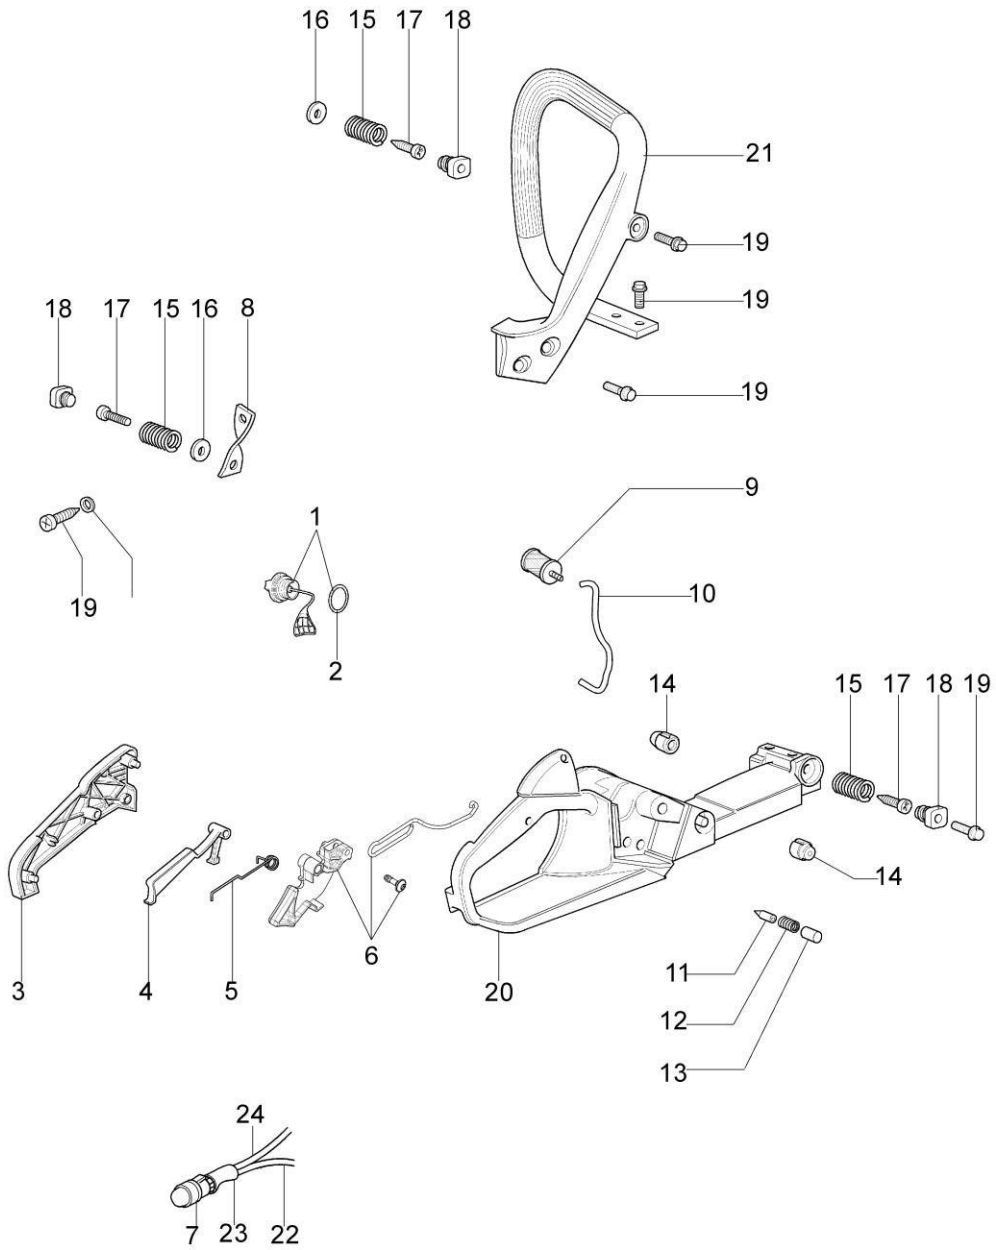

Ref.	Qtd	Código Atual	Descrição	Ultimo	Penúltimo	Antepenúltimo
1	1	50052005R	Tampa tanque gasolina			
2	1	3049025	O-Ring			
3	1	50170024R	Tampa empunhadura			
4	1	50050046AR	Alavanca trava			
5	1	097000028R	Mola			
6	1	50170248A	Gatilho do acelerador			
7	1	2318817R	Primer			
8	1	50050123BR	Cinta	50050123R		
9	1	094600450R	Filtro de gasolina			
10	1	3073015AR	Tubo	3073015R	50170152R	
11	1	094500577AR	Respiro	094500577A		
12	1	094500575R	Mola			
13	1	50050071R	Válvula			
14	3	50010061R	Amortecedor			
15	3	50050047AR	Mola			
16	1	3918010R	Arruela			
17	3	3960115R	Parafuso			
18	3	50170034R	Tampa da mola			
19	7	3960099R	Parafuso			
20	1	50172007AR	Tanque			
21	1	50170026R	Empunhadura			
22	1	50240255R	Tubo			
23	1	50170121R	Luva das mangueiras			
24	1	50170321R	Tubo	50060014R