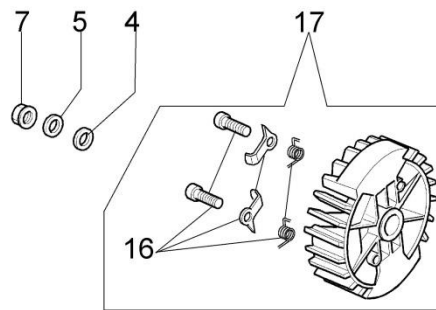

Ref.	Qtd	Código Atual	Descrição	Ultimo	Penúltimo	Antepenúltimo
1	1	50172001R	Partida completa			
2	1	50170017R	Empunhadura de partida			
3	1	50070123R	Corda de partida			
4	1	3916009R	Arruela	3916009	005000361	
5	1	3833080R	Arruela	3833080		
6	1	50050073R	Mola da partida			
7	1	004000142R	Porca	4000142		
8	1	50170050R	Polia de partida			
9	1	50160024	Parafuso			
10	4	3960115R	Parafuso			
11	2	3960075R	Parafuso			
12	2	006000315R	Arruela			
13	2	3916004R	Arruela			
14	1	2501020R	Bobina			
15	1	50170090R	Cabo elétrico			
16	1	50072029	Catraca			
17	1	50180111AR	Volante	50170015R		
18	1	50050127	Mola			
19	1	50050126	Cachimbo de vela			
20	1	50172015	Jogo de etiquetas			
21	1	2304073R	Chave de vela13x19			

Ref.	Qtd	Código Atual	Descrição	Ultimo	Penúltimo	Antepenúltimo
1	1	50170128R	Tampa do freio completa			
2	1	50170040R	Alavanca do freio			
3	1	095000219AR	Mola			
4	1	50010088AR	Mola			
5	1	3960070AR	Parafuso			
6	1	50050125R	Plaqueta			
7	1	50050039R	Cinta do freio			
8	1	97000146	Alavanca			
9	1	50050064R	Pino			
10	1	004000352R	Arruela	004000352		
11	2	50010148R	Porca tampa freio			
12	1	094500029AR	Mola	094500029R		
13	1	094000129AR	Embreagem			
14	1	50050136A	Kit pinhão			
15	1	004400285R	Arruela	4400285		
16	1	50050025R	Parafuso sem fim			
17	1	50030372R	Rolamento agulha			
18	1	50052012R	Barra 16" - 41 cm			
19	1	30629018A	Corrente .3/8" x .050" (1,3mm)			
20	1	50162017A	Kit esticador da corrente			
21	1	50170044R	Tampa			
22	1	50170039R	Tampa do freio completa			