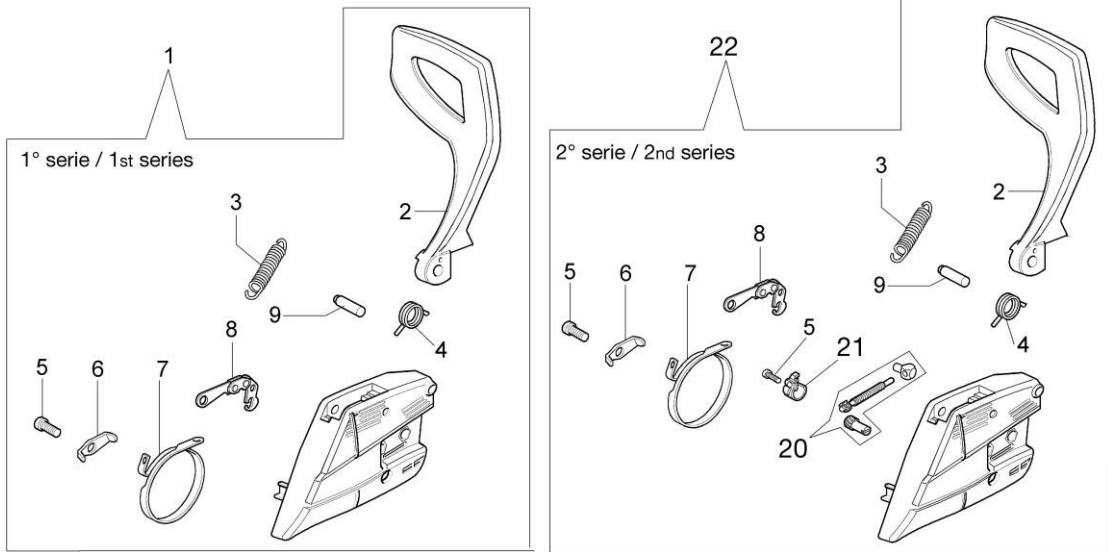

Ref.	Qtd	Código Atual	Descrição	Ultimo	Penúltimo	Antepenúltimo
1	1	50172001R	Partida completa			
2	1	50170017R	Empunhadura de partida			
3	1	50070123R	Corda de partida			
4	1	3916009R	Arruela	3916009	005000361	
5	1	3833080R	Arruela	3833080		
6	1	50050073R	Mola da partida			
7	1	004000142R	Porca	4000142		
8	1	50170050R	Polia de partida			
9	1	50160024	Parafuso			
10	4	3960115R	Parafuso			
11	2	3960075R	Parafuso			
12	2	006000315R	Arruela			
13	2	3916004R	Arruela			
14	1	2501020R	Bobina			
15	1	50170090R	Cabo elétrico			
16	1	50072029	Catraca			
17	1	50180111AR	Volante	50170015R		
18	1	50050127	Mola			
19	1	50050126	Cachimbo de vela			
20	1	50172015	Jogo de etiquetas			
21	1	2304073R	Chave de vela13x19			

Ref.	Qtd	Código Atual	Descrição	Ultimo	Penúltimo	Antepenúltimo
1	1	50170128R	Tampa do freio completa			
2	1	50170040R	Alavanca do freio			
3	1	095000219AR	Mola			
4	1	50010088AR	Mola			
5	1	3960070AR	Parafuso			
6	1	50050125R	Plaqueta			
7	1	50050039R	Cinta do freio			
8	1	97000146	Alavanca			
9	1	50050064R	Pino			
10	1	004000352R	Arruela	004000352		
11	2	50010148R	Porca tampa freio			
12	1	094500029AR	Mola	094500029R		
13	1	094000129AR	Embreagem			
14	1	50050136A	Kit pinhão			
15	1	004400285R	Arruela	4400285		
16	1	50050025R	Parafuso sem fim			
17	1	50030372R	Rolamento agulha			
18	1	50052012R	Barra 16" - 41 cm			
19	1	30629018A	Corrente .3/8" x .050" (1,3mm)			
20	1	50162017A	Kit esticador da corrente			
21	1	50170044R	Tampa			
22	1	50170039R	Tampa do freio completa			