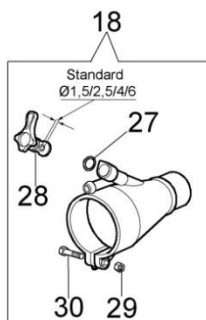

Ref.	Qtd	Código Atual	Descrição	Ultimo	Penúltimo	Antepenúltimo
1	1	365200327R	Cabo acelerador			
2	1	365200189A	Cabo elétrico			
3	9	3960067AR	Parafuso			
4	1	56520068	Arruela			
5	3	56520065R	Flange			
6	1	61040053R	Plaqueta	61040053		
7	1	61040051R	Interruptor deslisante			
8	1	56520062	Alavanca			
9	2	3057007	Arruela			
10	1	365200169C	Manopla			
11	1	61040054R	Plaqueta			
12	1	56520081R	Mola			
13	1	365200170B	Manopla			
14	1	3960091AR	Parafuso			
15	1	3960061AR	Parafuso			
16	1	56520064R	Limitador			
17	1	56520061R	Acelerador			
18	1	365200038	Adaptador tubo			
19	1	365200174BR	Empunhadura completa			
20	1	365000023	Tubo			
21	1	365100015	Tubo			
22	1	365100086R	Torneira			
23	1	56520208R	Torneira do tanque	56020076BR		
24	1	365000012	Tampão			
25	1	365200167R	Espaçador			
26	1	365200173AR	Tubo completo + manopla			
27	1	008200281R	O-Ring	008200281		
28	1	365100018	Torneira			
29	1	028200069R	Porca			
30	1	3801004	Parafuso			
31	1	365100001R	Bico difusor			
32	1	011500131	Parafuso			
33	1	365100071	Espaçador/Porca			
34	1	365200104	Junta			
35	1	365200092	Adaptador			
36	1	365200115R	Tubo			
37	1	365200160	Tubo curvo com abraçadeira			
38	1	3059014	Abraçadeira			
39	1	365100010R	Defletor			
40	1	365200286R	Cabo			

REVISADO EM 28/09/2022