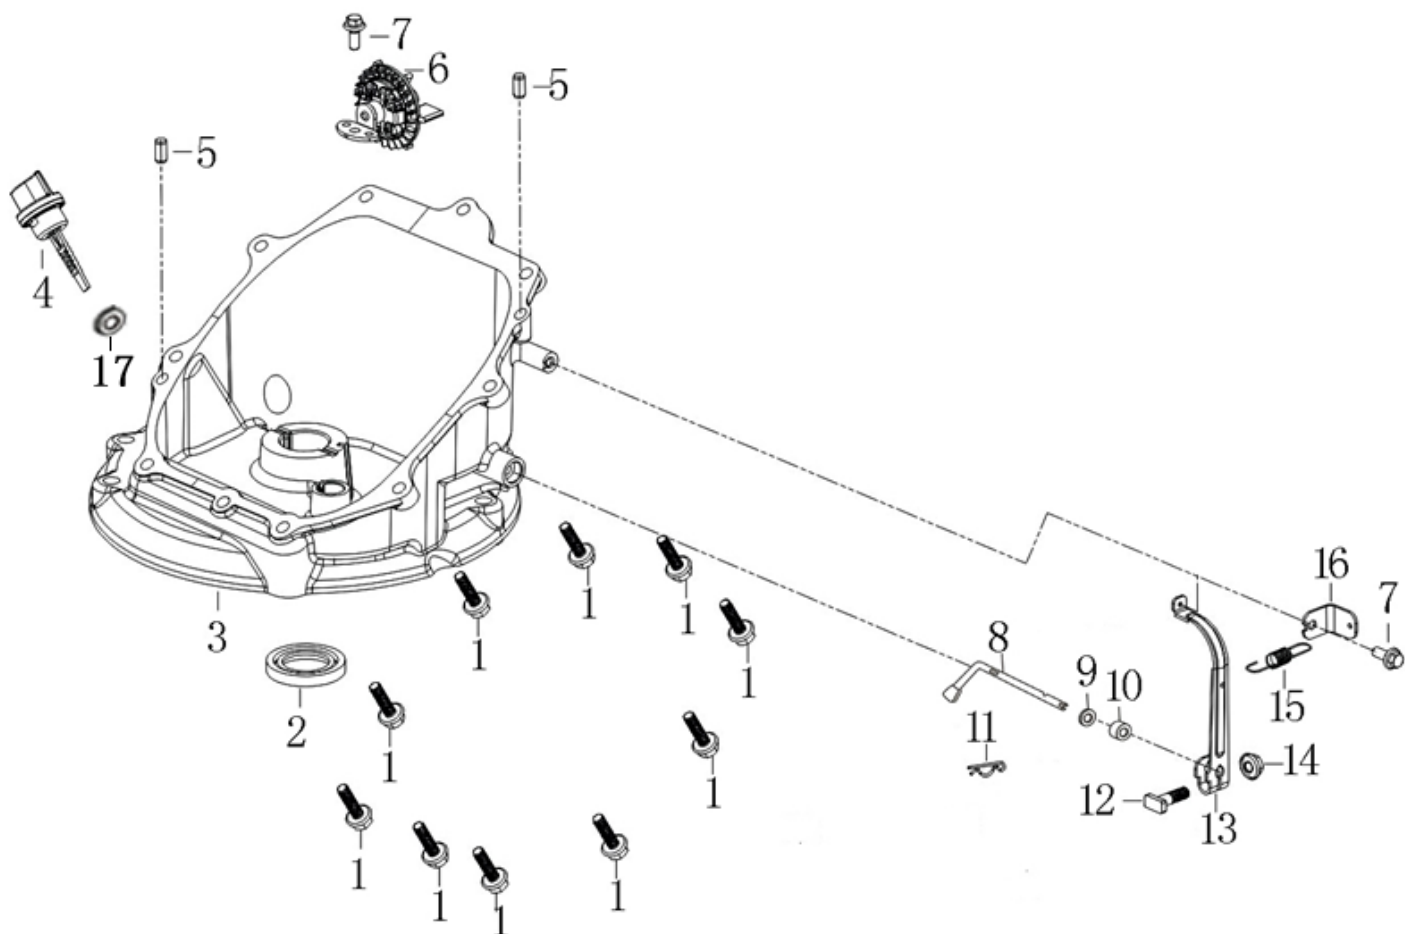

Ref.	Qtd	Código Atual	Descrição	Último	Penúltimo	Antepenúltimo
1	10	380140103-0004	Parafuso M6x25			
2	1	380650347-0001	Retentor 25x41,25x6			
3	1	110820117-0001	Tampa do cárter			
4	1	110690084-0001	Combinação de vareta de óleo			
5	2	380600241-0001	Pino guia			
6	1	171750024-0001	Engrenagem de controle de velocidade			
7	2	380140167-0002	Parafuso M5x12 do contator			
8	1	171630010-0002	Braço de controle de velocidade			
9	1	380450527-0001	Arruela			
10	1	380650338-0001	Retentor de óleo			
11	1	381350004-0001	Contrapino			
12	1	380250002-0001	Parafuso cabeça quadrada motor			
13	1	171620033-0003	Suporte de velocidade			
14	1	380370048-0001	Porca motor			
15	1	171600064-0001	Mola de controle de velocidade			
16	1	171680099-0001	Combinação de joystick do acelerador			
17	1	380451013-0001	Arruelas planas