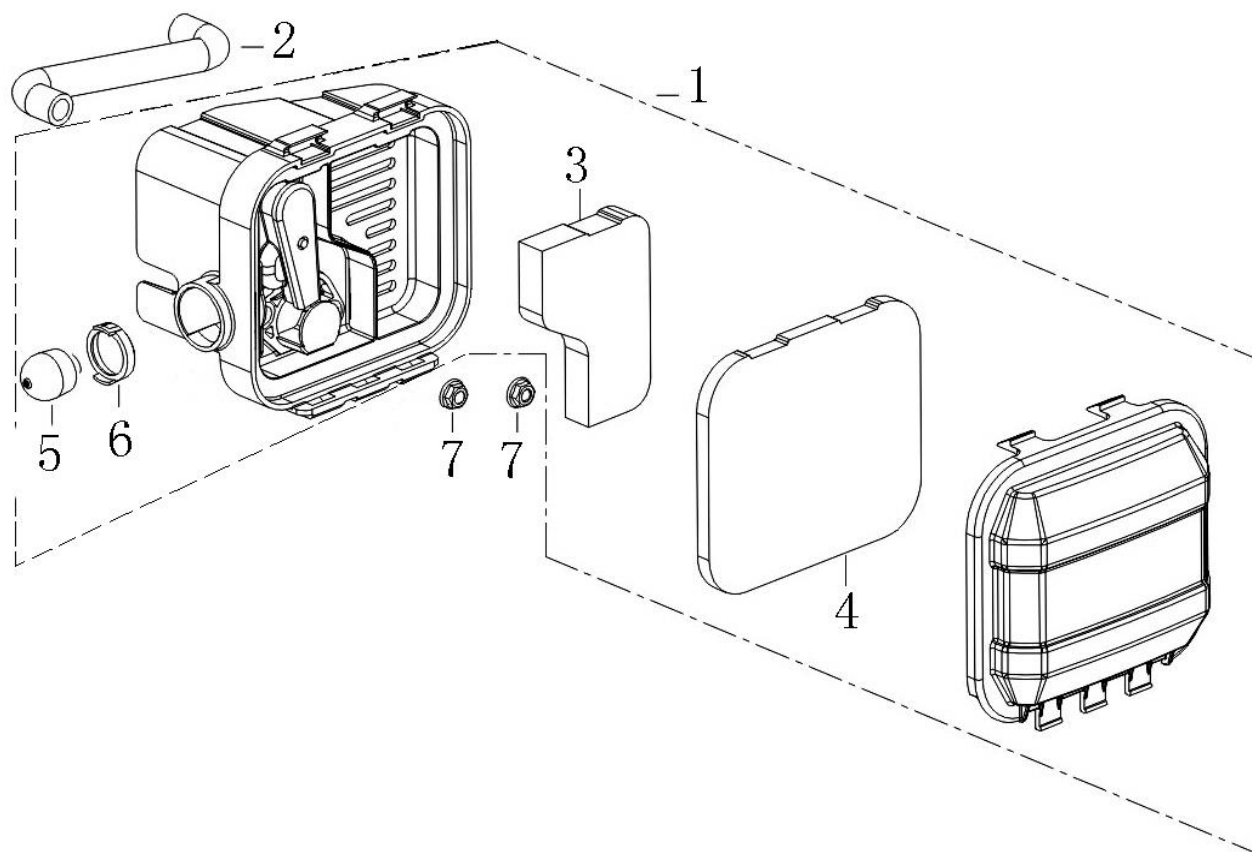

Ref.	Qtd	Código Atual	Descrição	Último	Penúltimo	Antepenúltimo
1	1	180020732-0001	Filtro de ar			
2	1	380741094-0002	Tubo respiro			
3	1	180130251-0001	Elemento de filtro de ar			
4	1	180130250-0001	Elemento de filtro de ar			
5	1	170260008-0001	Válvula de enriquecimento			
6	1	173270002-0001	Fixações da válvula de enriquecimento			
7	2	380370066-0001	Porca M6