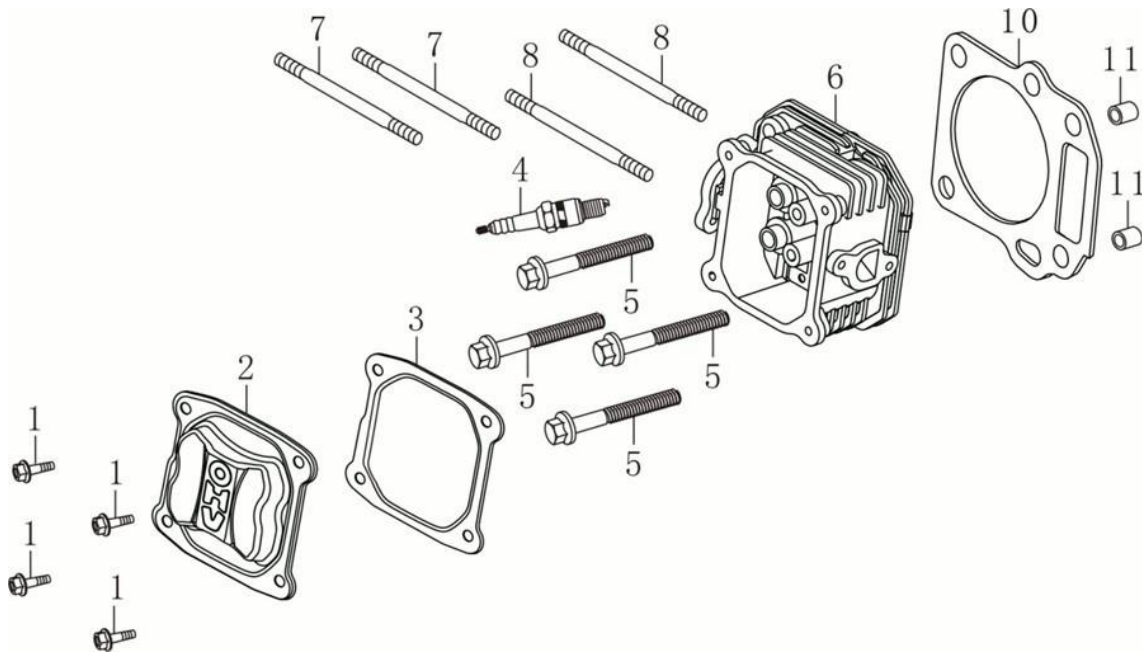

Anteriores

2021

| Ref. | Qtd | Código Atual | Descrição | Último | Penúltimo | Antepenúltimo |
|------|-----|----------------|------------------------------|--------|-----------|---------------|
| 1 | 4 | 380020070-0001 | Parafuso M6x14 | | | |
| 2 | 1 | 120230083-0001 | Tampa do cilindro | | | |
| 3 | 1 | 120250032-0001 | Vedação do cilindro | | | |
| 4 | 1 | 270960025-0001 | Vela | | | |
| 5 | 4 | 380140339-0001 | Parafuso do cilindro M8x50 | | | |
| 6 | 1 | 120080288-0001 | Carça do cilindro | | | |
| 7 | 2 | 380180124-0001 | Prisioneiro M6x89 | | | |
| 8 | 2 | 380180101-0001 | Prisioneiro M6x95 | | | |
| 10 | 1 | 120150089-0001 | Junta do cilindro | | | |
| 11 | 2 | 380600117-0001 | Guia junta do cilindro 10x14 | | | |

| Ref. | Qtd | Código Atual | Descrição | Último | Penúltimo | Antepenúltimo |
|------|-----|----------------|----------------------------------|--------|-----------|---------------|
| 1 | 1 | 110810143-0001 | Cárter | | | |
| 3 | 1 | 160200048-0001 | Protetor do volante | | | |
| 4 | 2 | 380140013-0005 | Parafuso da flange M6x16 | | | |
| 5 | 1 | 380850002-0001 | Prisioneiro 6x78,5 | | | |
| 6 | 2 | 380850006-0001 | Prisioneiro 6x85 | | | |
| 7 | 1 | 380650335-0001 | Retentor de óleo 25x38x7 | | | |
| 8 | 1 | 140250006-0001 | Válvula de óleo | | | |
| 9 | 1 | 380140037-0003 | Parafuso M6x10 | | | |
| 10 | 3 | 380140441-0001 | Parafuso M6x12 | | | |
| 11 | 1 | 110840010-0001 | Tampa do filtro de óleo | | | |
| 13 | 1 | 110850010-0001 | Junta da tampa do filtro de óleo | | | |
| 15 | 1 | 381140388-0001 | Mola do freio do motor | | | |
| 16 | 1 | 293030005-0001 | Freio do motor | | | |
| 17 | 1 | 380140086-0002 | Parafuso M6x22 | | | |
| 18 | 1 | 380740521-0001 | Tube do respiro | | | |
| 19 | 1 | 171630010-0001 | Eixo do braço do governador | | | |
| 20 | 1 | 380450527-0001 | Arruela 6x13x1 | | | |
| 21 | 1 | 380650338-0001 | Retentor de óleo 6x11x4 | | | |
| 22 | 1 | 381350004-0001 | Pino trava | | | |