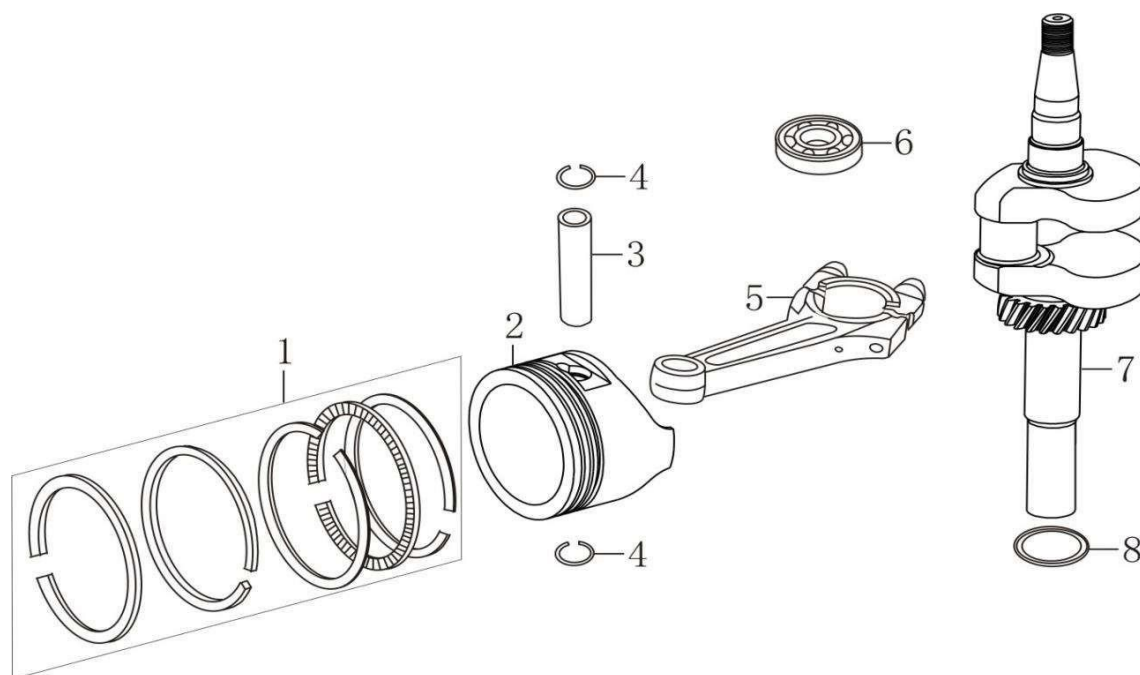

Anteriores

2021

| Ref. | Qtd | Código Atual | Descrição | Último | Penúltimo | Antepenúltimo |
|------|-----|----------------|------------------------------|--------|-----------|---------------|
| 1 | 4 | 380020070-0001 | Parafuso M6x14 | | | |
| 2 | 1 | 120230083-0001 | Tampa do cilindro | | | |
| 3 | 1 | 120250032-0001 | Vedação do cilindro | | | |
| 4 | 1 | 270960025-0001 | Vela | | | |
| 5 | 4 | 380140339-0001 | Parafuso do cilindro M8x50 | | | |
| 6 | 1 | 120080288-0001 | Carça do cilindro | | | |
| 7 | 2 | 380180124-0001 | Prisioneiro M6x89 | | | |
| 8 | 2 | 380180101-0001 | Prisioneiro M6x95 | | | |
| 10 | 1 | 120150089-0001 | Junta do cilindro | | | |
| 11 | 2 | 380600117-0001 | Guia junta do cilindro 10x14 | | | |

| Ref. | Qtd | Código Atual | Descrição | Último | Penúltimo | Antepenúltimo |
|------|-----|----------------|-------------------------------------|--------|-----------|---------------|
| 1 | 1 | 110820038-0001 | Tampa inferior do cilindro | | | |
| 3 | 7 | 380140024-0006 | Parafuso M6x28 | | | |
| 5 | 1 | 380650347-0001 | Retentor de óleo 25x41,25x6 | | | |
| 6 | 2 | 380600121-0001 | Pino guia 8x10 | | | |
| 7 | 1 | 380140077-0005 | Parafuso M6x18 | | | |
| 8 | 1 | 171750013-0001 | Engrenagem do governador | | | |
| 9 | 1 | 171640003-0001 | Governador | | | |
| 10 | 1 | 110830053-0001 | Junta da tampa inferior do cilindro | | | |
| 12 | 2 | 380600120-0001 | Pino guia 8x14 | | | |
| 13 | 1 | 150570002-0001 | Defletor do óleo | | | |
| 14 | 1 | 110260025-0001 | Bujão do cilindro | | | |
| 15 | 1 | 380450514-0001 | Arruela 10x16x1,5 | | | |
| 16 | 1 | 110690016-0002 | Medidor do óleo | | | |
| 17 | 1 | 380140100-0003 | Parafuso M6x35 | | | |