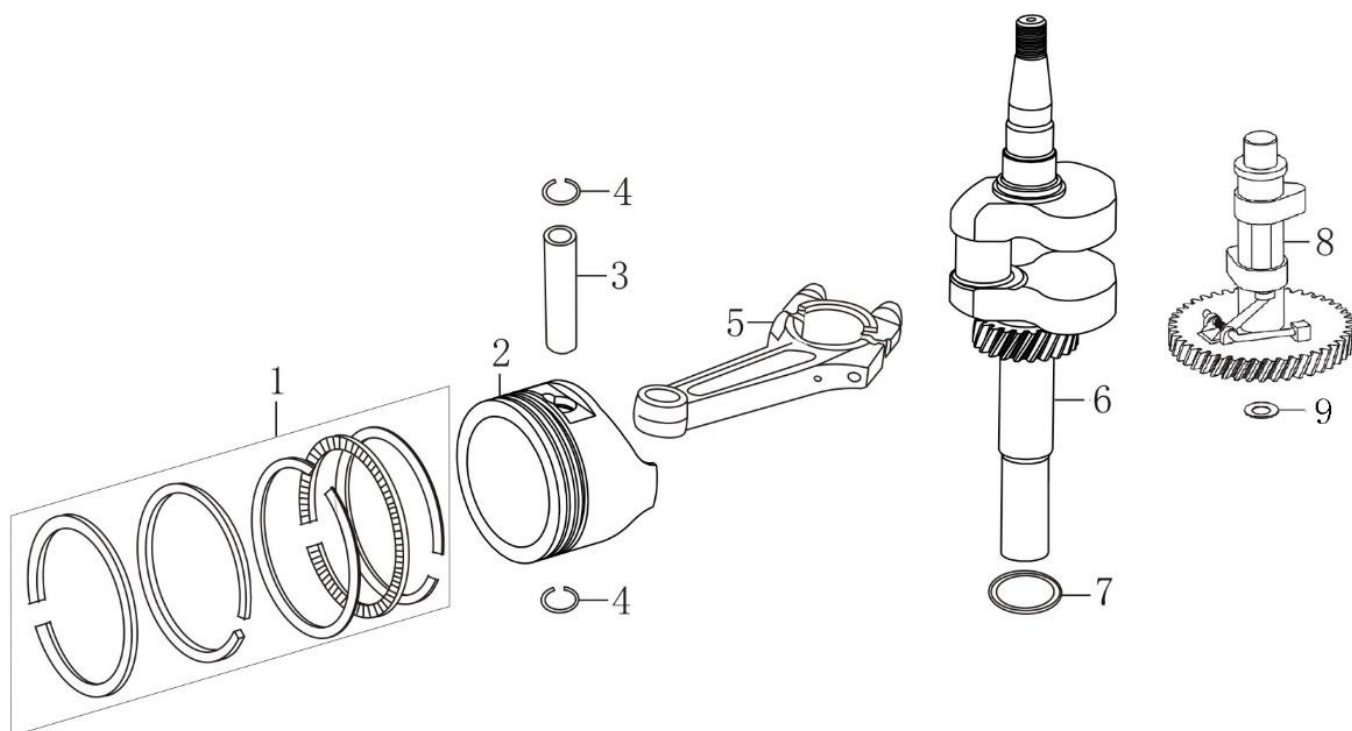

Ref.	Qtd	Código Atual	Descrição	Último	Penúltimo	Antepenúltimo
1	1	130070197-0001	Combinação de anéis de pistão			
2	1	130030220-0001	Pistão			
3	1	130060030-0001	Pino do pistão			
4	2	380560055-0001	Anel trava pino pistão			
5	1	130150099-0001	Biela			
6	1	130290413-0001	Virabrequim			
7	1	380450518-0001	Arruela de encosto			
8	1	140020117-0001	Combinação de árvore de cames			
9	1	380450534-0001	Arruelas planas