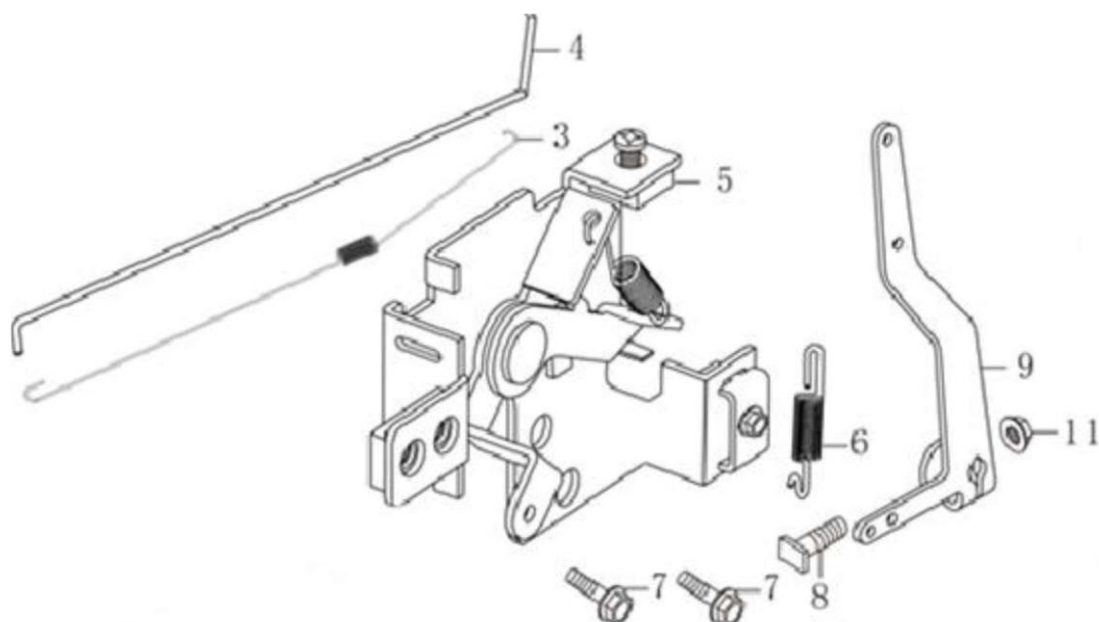

Ref.	Qty	Código Atual	Descrição	Último	Penúltimo	Antepenúltimo
3	1	171610003-0001	Mola de retorno do acelerador			
4	1	171590018-0001	Haste do governador			
5	1	171680047-0001	Corpo do acelerador			
6	1	171600018-0001	Mola do governador			
7	2	380140067-0003	Parafuso M6x12			
8	1	380250002-0001	Parafuso do braço do governador			
9	1	171620015-0001	Braço do governador			
11	1	380370048-0001	Porca M6