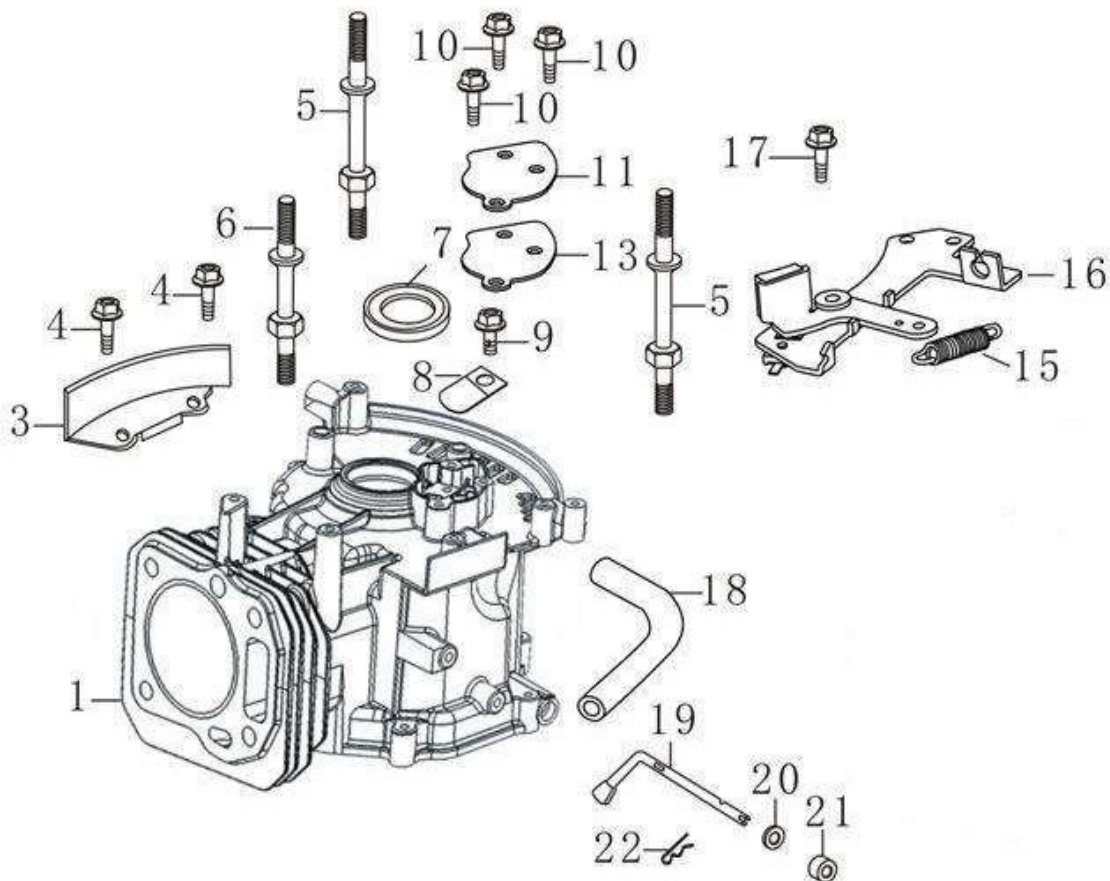

Anteriores

2021

| Ref. | Qtd | Código Atual | Descrição | Último | Penúltimo | Antepenúltimo |
|------|-----|----------------|------------------------------|--------|-----------|---------------|
| 1 | 4 | 380020070-0001 | Parafuso M6x14 | | | |
| 2 | 1 | 120230083-0001 | Tampa do cilindro | | | |
| 3 | 1 | 120250032-0001 | Vedação do cilindro | | | |
| 4 | 1 | 270960025-0001 | Vela | | | |
| 5 | 4 | 380140339-0001 | Parafuso do cilindro M8x50 | | | |
| 6 | 1 | 120080288-0001 | Carça do cilindro | | | |
| 7 | 2 | 380180124-0001 | Prisioneiro M6x89 | | | |
| 8 | 2 | 380180101-0001 | Prisioneiro M6x95 | | | |
| 10 | 1 | 120150089-0001 | Junta do cilindro | | | |
| 11 | 2 | 380600117-0001 | Guia junta do cilindro 10x14 | | | |

| Ref. | Qtd | Código Atual | Descrição | Último | Penúltimo | Antepenúltimo |
|------|-----|----------------|----------------------------------|--------|-----------|---------------|
| 1 | 1 | 110810143-0001 | Cárter | | | |
| 3 | 1 | 160200048-0001 | Protetor do volante | | | |
| 4 | 2 | 380140013-0005 | Parafuso da flange M6x16 | | | |
| 5 | 1 | 380850002-0001 | Prisioneiro 6x78,5 | | | |
| 6 | 2 | 380850006-0001 | Prisioneiro 6x85 | | | |
| 7 | 1 | 380650335-0001 | Retentor de óleo 25x38x7 | | | |
| 8 | 1 | 140250006-0001 | Válvula de óleo | | | |
| 9 | 1 | 380140037-0003 | Parafuso M6x10 | | | |
| 10 | 3 | 380140441-0001 | Parafuso M6x12 | | | |
| 11 | 1 | 110840010-0001 | Tampa do filtro de óleo | | | |
| 13 | 1 | 110850010-0001 | Junta da tampa do filtro de óleo | | | |
| 15 | 1 | 381140388-0001 | Mola do freio do motor | | | |
| 16 | 1 | 293030005-0001 | Freio do motor | | | |
| 17 | 1 | 380140086-0002 | Parafuso M6x22 | | | |
| 18 | 1 | 380740521-0001 | Tube do respiro | | | |
| 19 | 1 | 171630010-0001 | Eixo do braço do governador | | | |
| 20 | 1 | 380450527-0001 | Arruela 6x13x1 | | | |
| 21 | 1 | 380650338-0001 | Retentor de óleo 6x11x4 | | | |
| 22 | 1 | 381350004-0001 | Pino trava | | | |