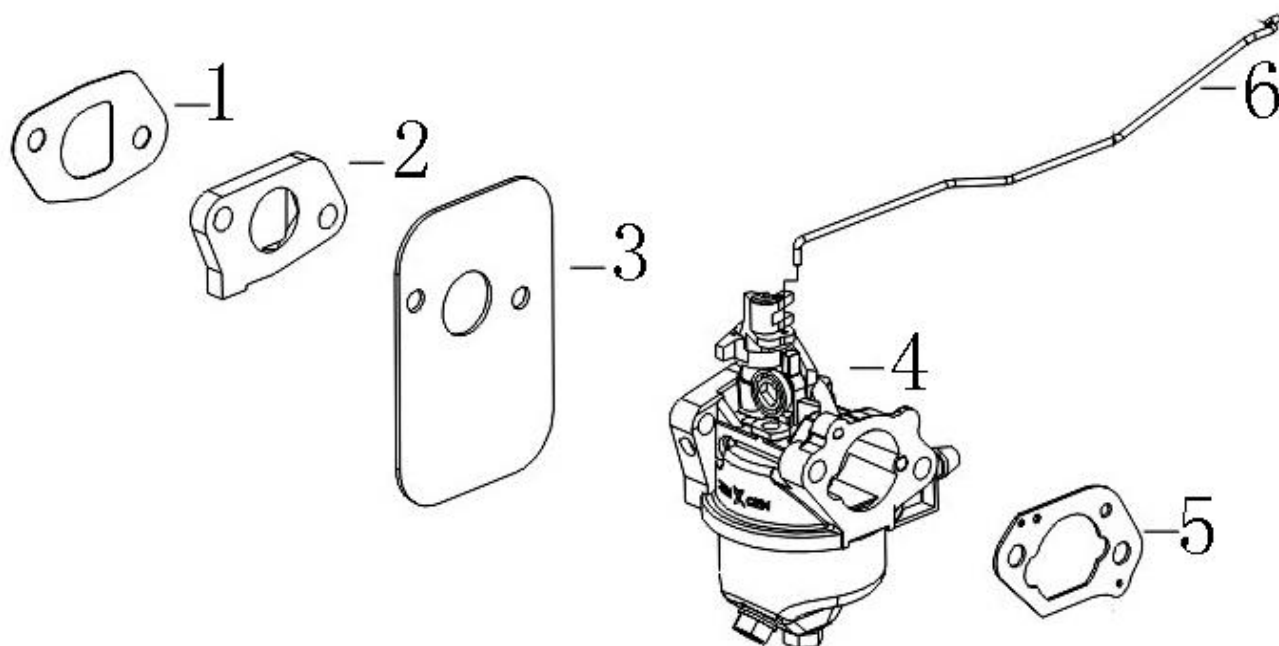

Ref.	Qtd	Código Atual	Descrição	Último	Penúltimo	Antepenúltimo
1	1	170430148-0001	Junta do carburador			
2	1	170440126-0002	Junta do isolador térmico			
3	1	170450006-0001	Escudo de calor do carburador			
4	1	170021321-0003	Carburador			
5	1	170430162-0001	Junta do carburador			
6	1	171590025-0001	Alavanca do acelerador