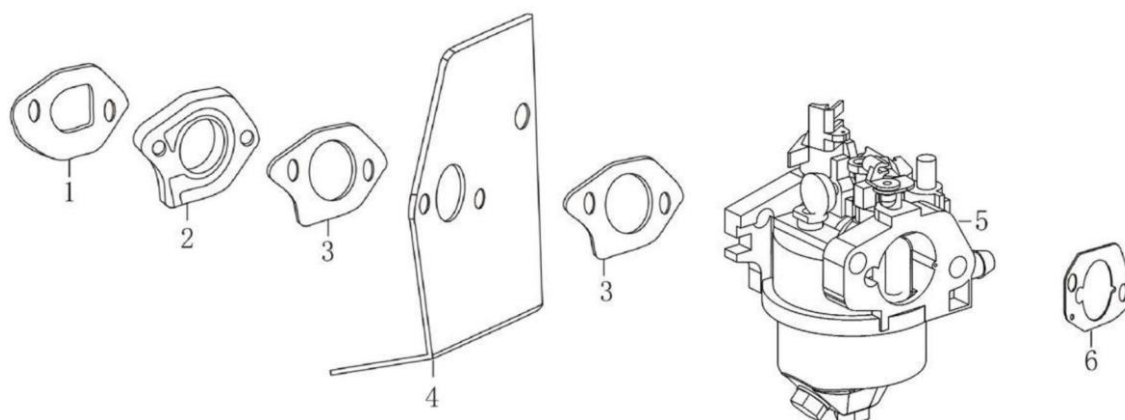

Ref.	Qtd	Código Atual	Descrição	Último	Penúltimo	Antepenúltimo
1	1	170430148-0001	Junta do isolante do carburador			
2	1	170440055-0001	Isolante do carburador			
3	2	170430147-0001	Junta do carburador			
4	1	170450001-0001	Placa de proteção térmica			
5	1	170021172-0001	Carburador completo			
6	1	170430150-0001	Junta da entrada de ar