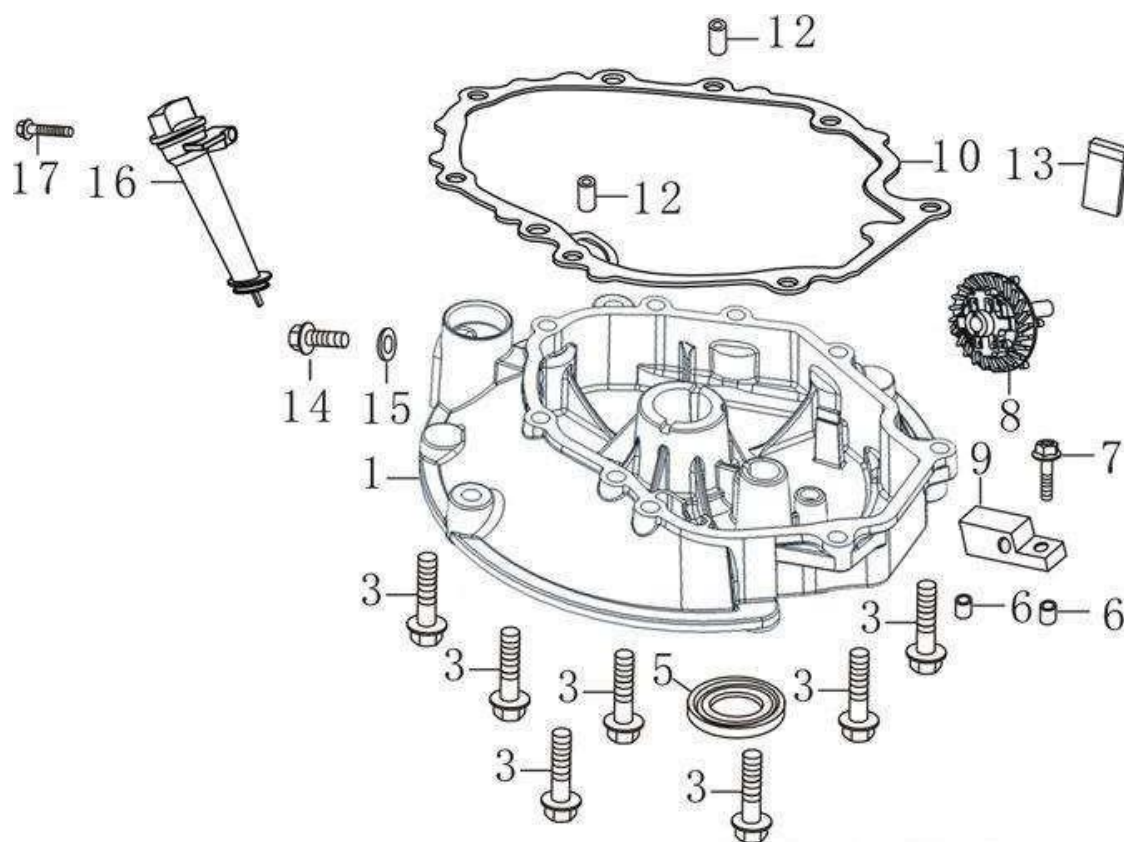

Anteriores

2021

| Ref. | Qtd | Código Atual | Descrição | Último | Penúltimo | Antepenúltimo |
|------|-----|----------------|------------------------------|--------|-----------|---------------|
| 1 | 4 | 380020070-0001 | Parafuso M6x14 | | | |
| 2 | 1 | 120230083-0001 | Tampa do cilindro | | | |
| 3 | 1 | 120250032-0001 | Vedação do cilindro | | | |
| 4 | 1 | 270960025-0001 | Vela | | | |
| 5 | 4 | 380140339-0001 | Parafuso do cilindro M8x50 | | | |
| 6 | 1 | 120080288-0001 | Carça do cilindro | | | |
| 7 | 2 | 380180124-0001 | Prisioneiro M6x89 | | | |
| 8 | 2 | 380180101-0001 | Prisioneiro M6x95 | | | |
| 10 | 1 | 120150089-0001 | Junta do cilindro | | | |
| 11 | 2 | 380600117-0001 | Guia junta do cilindro 10x14 | | | |

| Ref. | Qtd | Código Atual | Descrição | Último | Penúltimo | Antepenúltimo |
|------|-----|----------------|----------------------------------|--------|-----------|---------------|
| 1 | 1 | 110810143-0001 | Cárter | | | |
| 3 | 1 | 160200048-0001 | Protetor do volante | | | |
| 4 | 2 | 380140013-0005 | Parafuso da flange M6x16 | | | |
| 5 | 1 | 380850002-0001 | Prisioneiro 6x78,5 | | | |
| 6 | 2 | 380850006-0001 | Prisioneiro 6x85 | | | |
| 7 | 1 | 380650335-0001 | Retentor de óleo 25x38x7 | | | |
| 8 | 1 | 140250006-0001 | Válvula de óleo | | | |
| 9 | 1 | 380140037-0003 | Parafuso M6x10 | | | |
| 10 | 3 | 380140441-0001 | Parafuso M6x12 | | | |
| 11 | 1 | 110840010-0001 | Tampa do filtro de óleo | | | |
| 13 | 1 | 110850010-0001 | Junta da tampa do filtro de óleo | | | |
| 15 | 1 | 381140388-0001 | Mola do freio do motor | | | |
| 16 | 1 | 293030005-0001 | Freio do motor | | | |
| 17 | 1 | 380140086-0002 | Parafuso M6x22 | | | |
| 18 | 1 | 380740521-0001 | Tube do respiro | | | |
| 19 | 1 | 171630010-0001 | Eixo do braço do governador | | | |
| 20 | 1 | 380450527-0001 | Arruela 6x13x1 | | | |
| 21 | 1 | 380650338-0001 | Retentor de óleo 6x11x4 | | | |
| 22 | 1 | 381350004-0001 | Pino trava | | | |