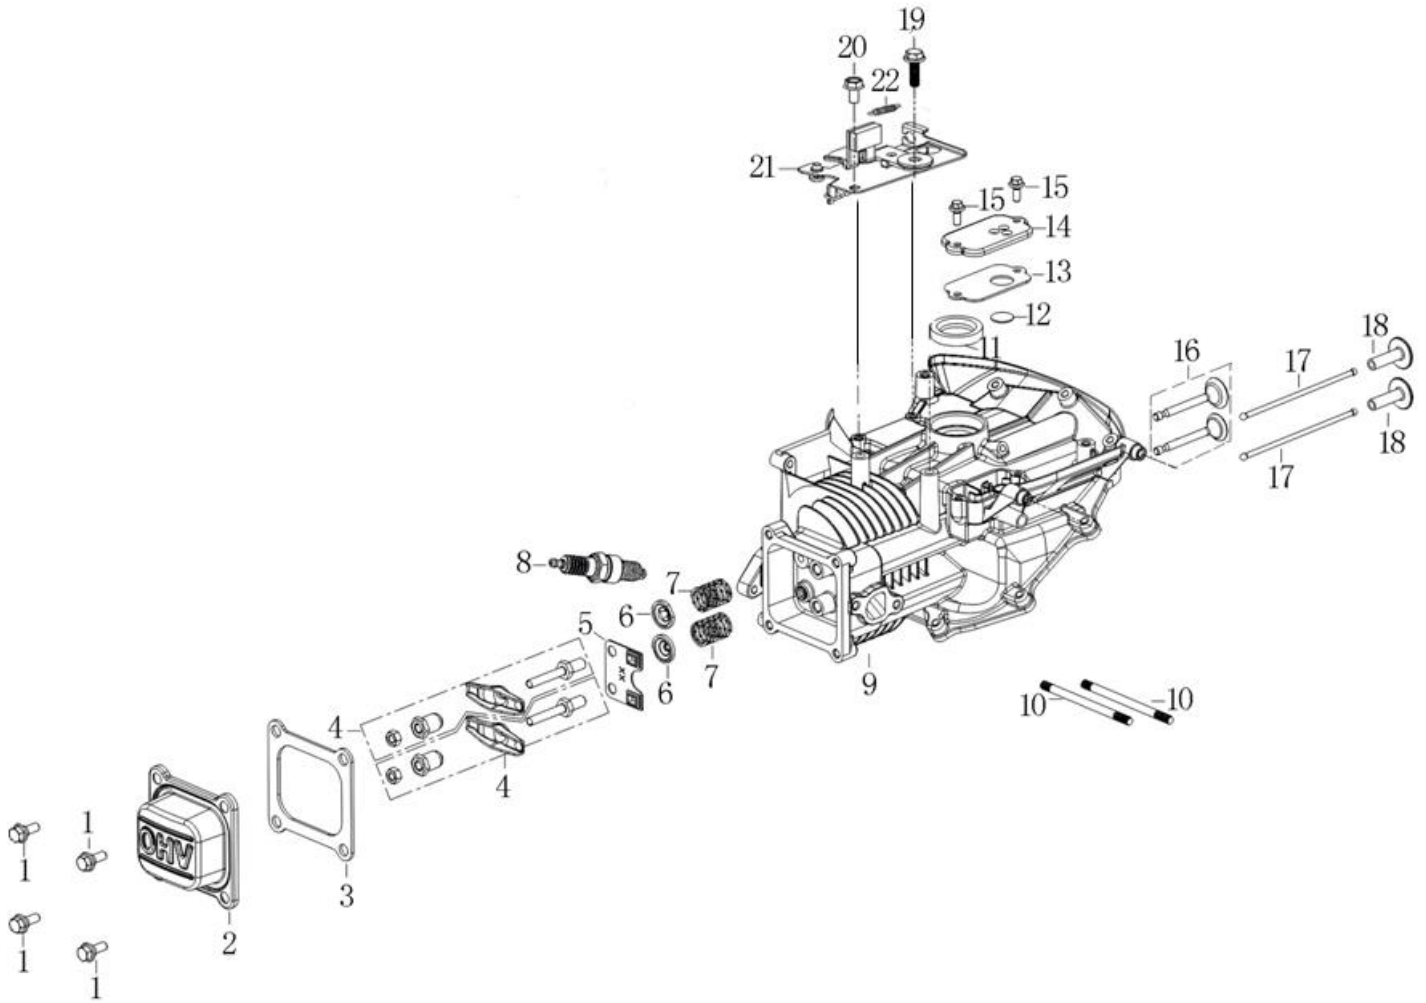

Ref.	Qtd	Código Atual	Descrição	Último	Penúltimo	Antepenúltimo
1	4	380020070-0001	Parafuso			
2	1	120230118-0001	Tampa da cabeça do cilindro			
3	1	120250045-0001	Junta da tampa do cabeçote			
4	2	140450060-0001	Combinação de balancim de válvula			
5	1	140710013-0002	Placa de limite da haste de pressão			
6	2	140380020-0001	Retentor da mola da válvula			
7	2	140340039-0001	Mola interna da válvula			
8	1	270960014-0001	Vela de ignição			
9	1	110810361-0001	Bloco do motor			
10	2	380180124-0001	Prisioneiro			
11	1	380650335-0001	Retentor de óleo			
12	1	110860005-0001	Comprimidos de respiração			
13	1	110850019-0002	Junta do sulco de respiração			
14	1	110840027-0001	Tampa do slot de respiração			
15	2	380140167-0002	Parafuso M5x12 do contator			
16	1	500550034-0001	Levantador da haste do motor			
17	2	140670029-0001	Combinação de tuchos			
18	2	140690002-0001	Apoio da haste			
19	1	380140077-0005	Parafuso			
20	1	380140209-0001	Parafuso			
21	1	293030027-0001	Freio motor			
22	1	381140532-0001	Mola de tensão