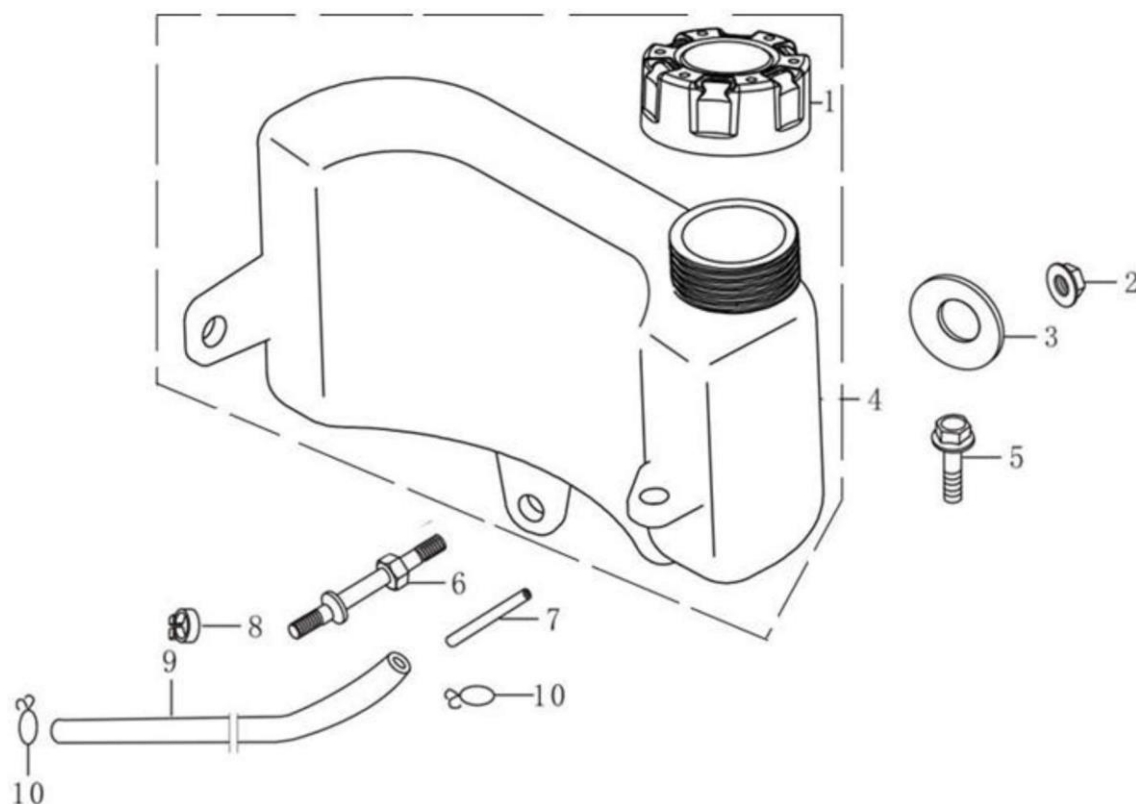

Ref.	Qtd	Código Atual	Descrição	Último	Penúltimo	Antepenúltimo
1	1	170870094-0001	Tampa do tanque de combustível			
2	1	380370048-0001	Porca M6			
3	1	380450444-0002	Arruela 6x25x2			
4	1	170490149-0001	Tanque de combustível			
5	1	380140013-0005	Parafuso M6x16			
6	1	380850003-0001	Prisioneiro 6x60			
7	1	170010017-0001	Filtro de combustível			
8	1	380930025-0001	Clipe			
9	1	380750234-0001	Mangueira do combustível			
10	2	380950190-0001	Abraçadeira da mangueira