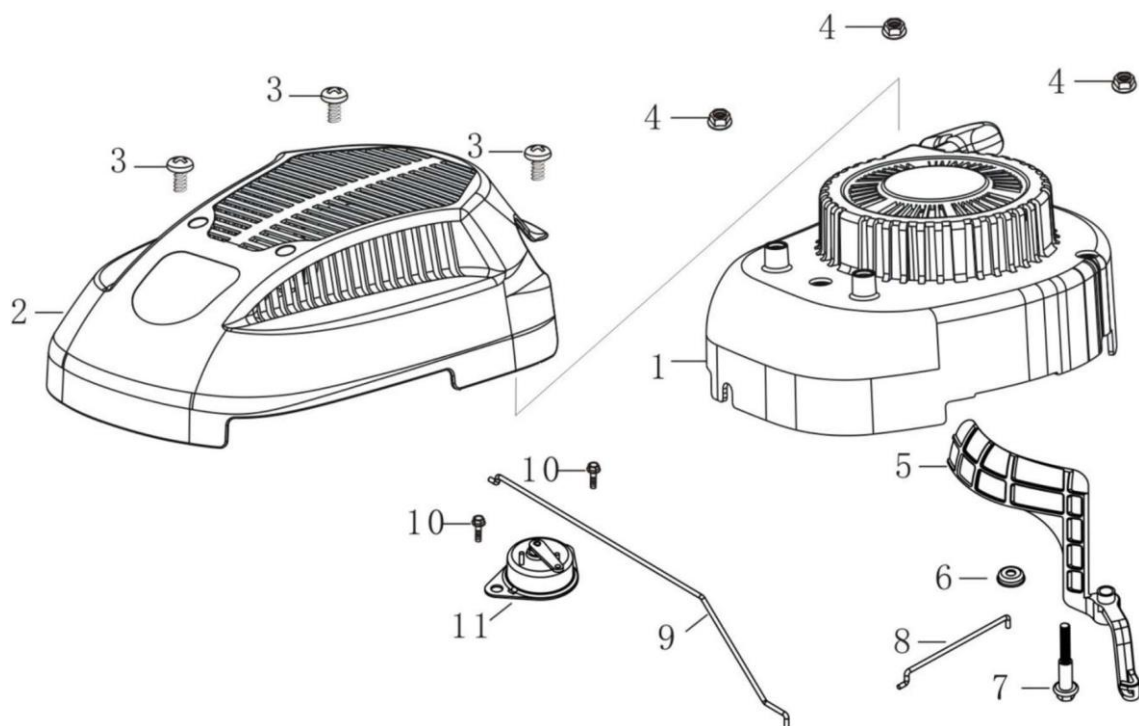

Ref.	Qtd	Código Atual	Descrição	Último	Penúltimo	Antepenúltimo
1	1	193490248-0001	Tampa da partida retrátil			
2	1	193690003-0001	Tampa do ventilador			
3	3	380200008-0005	Parafuso M4x10			
4	3	380370066-0001	Porca M6			
5	1	173910002-0001	Controle do acelerador			
6	1	141140003-0001	Tampa ante pó			
7	1	380020090-0001	Parafuso			
8	1	171650016-0001	Braço do acelerador			
10	2	380140167-0002	Parafuso