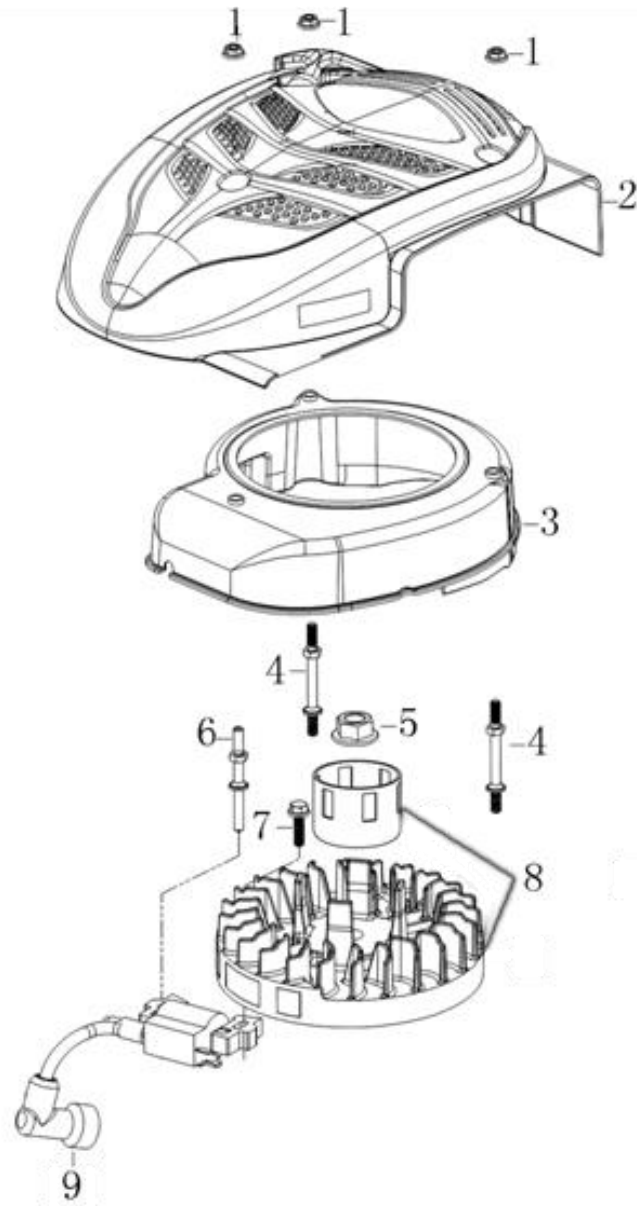

Ref.	Qtd	Código Atual	Descrição	Último	Penúltimo	Antepenúltimo
1	3	380370066-0001	Porca M6			
2	1	193490246-0002	Kit de partida manual			
3	1	160210109-0003	Tampa do ventilador			
4	2	380850010-0001	Parafusos de suporte			
5	1	380370051-0001	Porca motor			
6	1	380850016-0001	Parafusos de suporte			
7	1	380140103-0004	Parafuso M6x25			
8	1	270020232-0002	Rotor do magneto			
9	1	270920312-0001	Bobinas de ignição