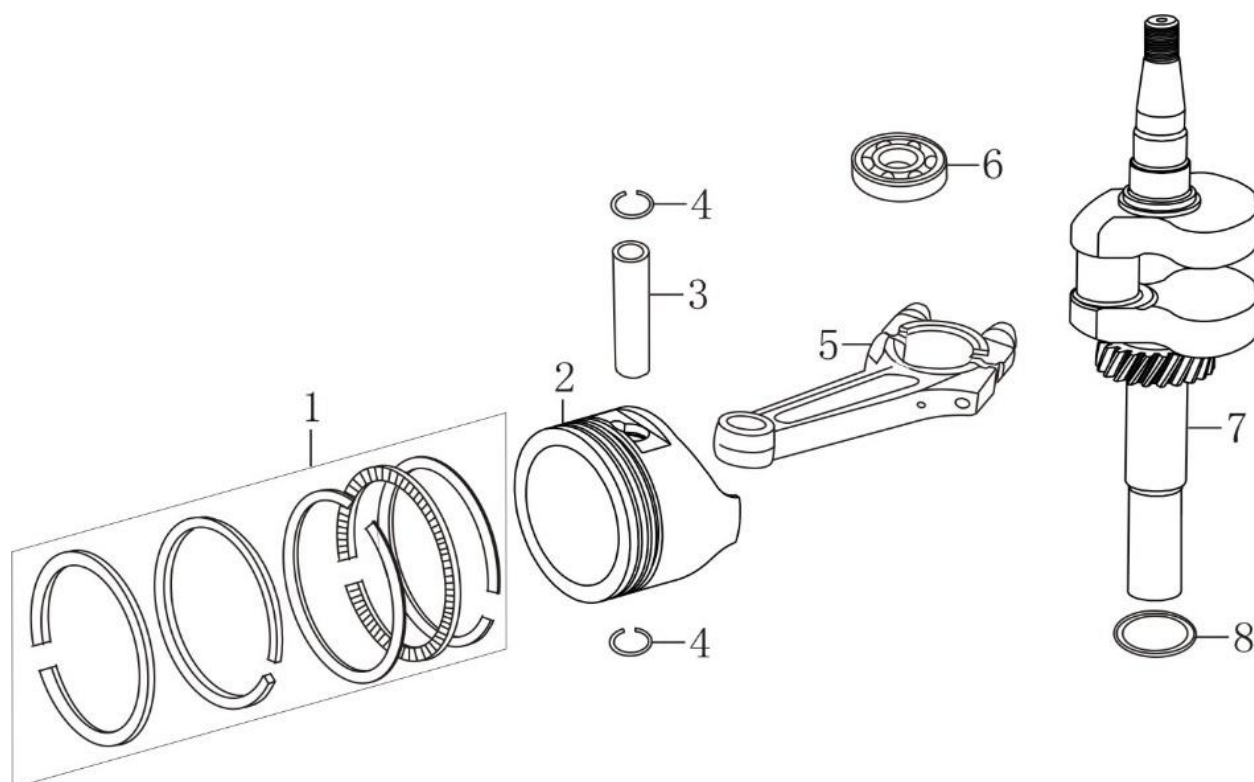

Ref.	Qtd	Código Atual	Descrição	Último	Penúltimo	Antepenúltimo
1	1	130070142-0001	Jogo de anéis do pistão			
2	1	130030160-0001	Pistão			
3	1	130060031-0001	Pino do pistão			
4	2	380560056-0001	Anel trava do pino do pistão			
5	1	130150052-0001	Biela			
6	1	380630137-0002	Rolamento de esferas			
7	1	130290324-0001	Virabrequim			
8	1	380450518-0001	Arruela de encosto 25,4x34x1