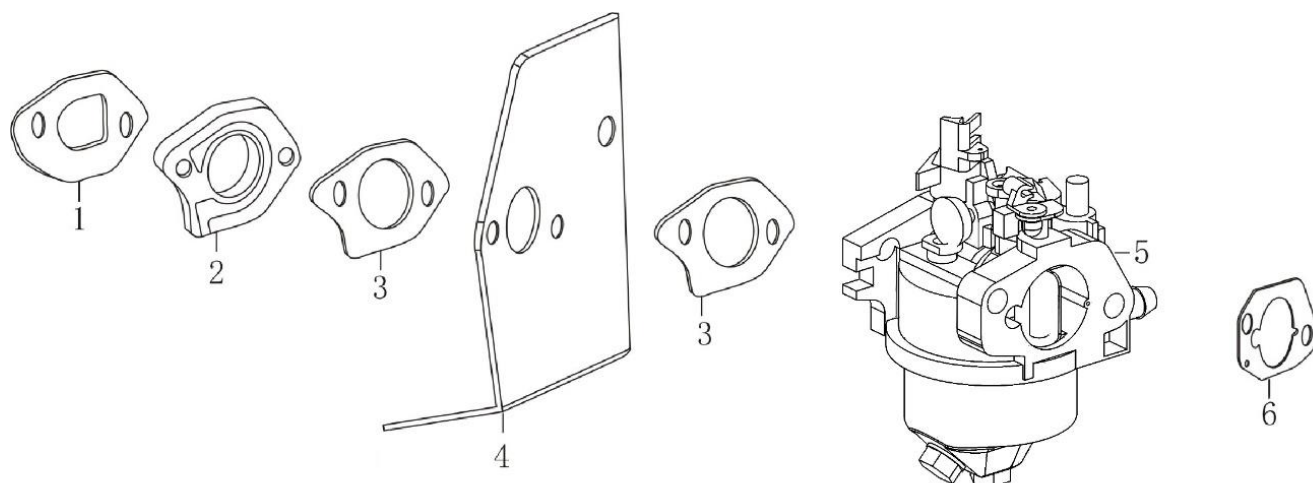

Ref.	Qty	Código Atual	Descrição	Último	Penúltimo	Antepenúltimo
1	1	170430157-0001	Junta			
2	1	170440056-0001	Isolante do carburador			
3	2	170430147-0001	Junta do carburador			
4	1	170450001-0001	Placa de proteção térmica			
5	1	170020822-0002	Carburador			
6	1	170430150-0001	Junta da entrada de ar