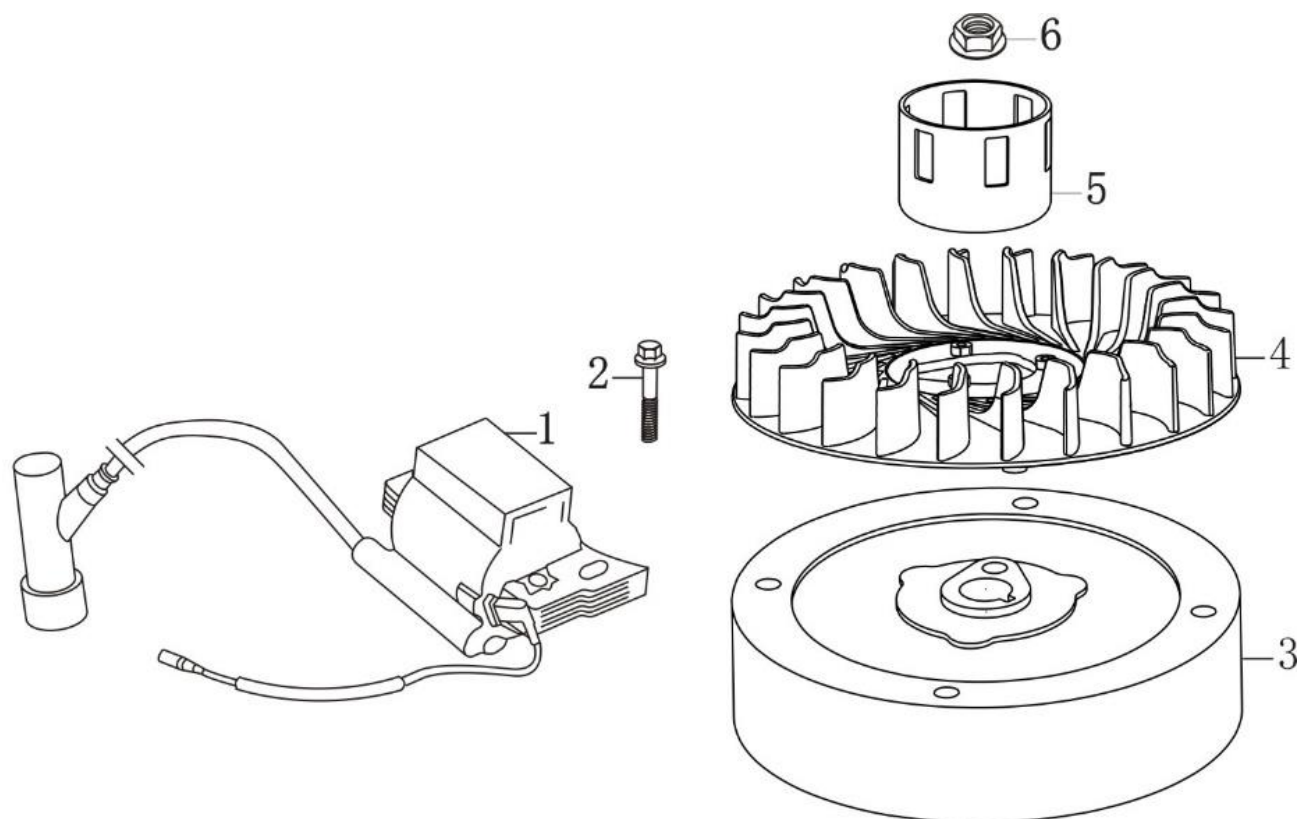

Ref.	Qtd	Código Atual	Descrição	Último	Penúltimo	Antepenúltimo
1	1	270920215-0001	Bobina			
2	1	380140086-0002	Parafuso M6x22			
3	1	270020096-0001	Volante			
4	1	160180015-0001	Rotor			
5	1	193590005-0001	Polia de acionamento			
6	1	380370051-0001	Porca