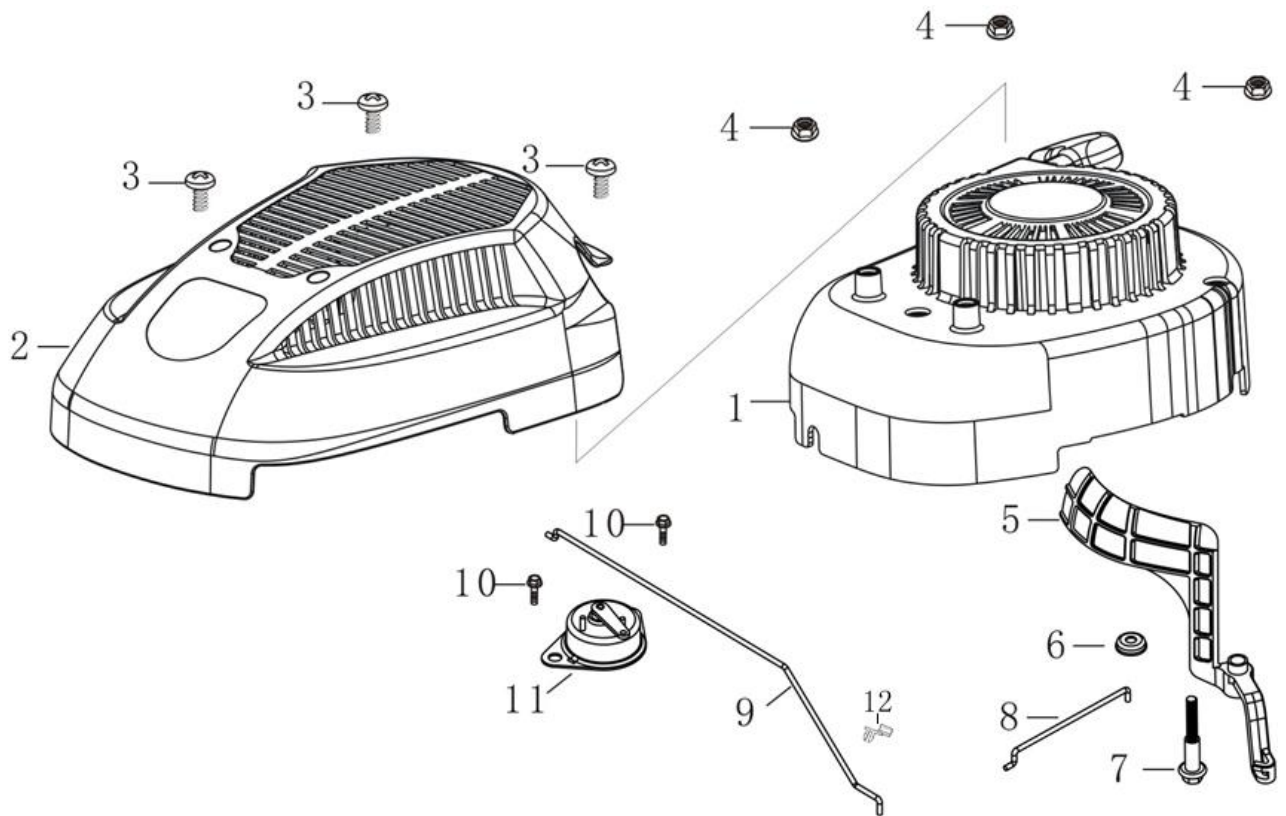

Ref.	Qtd	Código Atual	Descrição	Último	Penúltimo	Antepenúltimo
1	1	193490095-0001	Tampa da partida retrátil completa			
2	1	193690003-0001	Tampa do ventilador			
3	3	380200008-0005	Parafuso M4x10			
4	3	380370066-0001	Porca M6			
5	1	173910002-0001	Controle do acelerador			
6	1	141140003-0001	Tampa ante pó			
7	1	380020090-0001	Parafuso			
8	1	171650013-0001	Alavanca de estrangulamento			
9	1	171650014-0001	Alavanca de estrangulamento			
10	1	380140497-0002	Parafusos de flange de cabeça sextavada			
11	1	171470010-0001	Controle de estrangulamento			
12	1	173090001-0001	Clipe de trava da alavanca do afogador