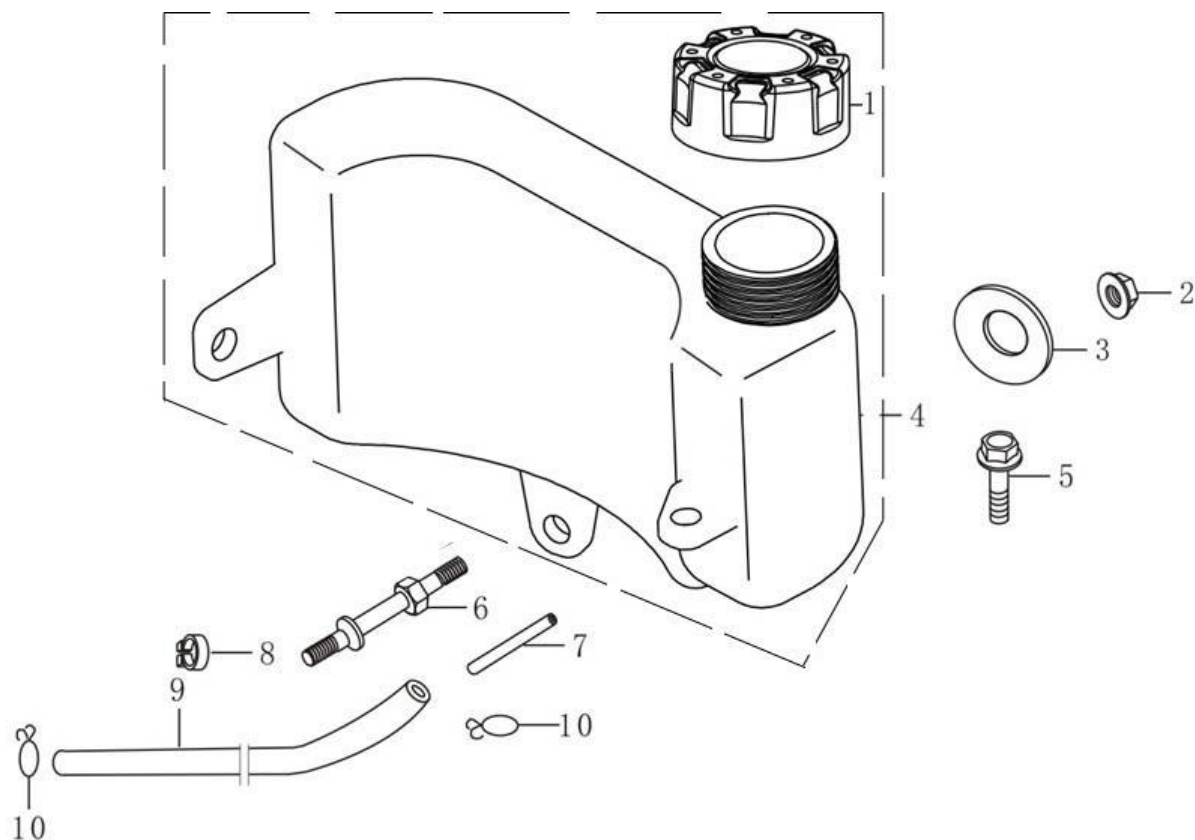

Ref.	Qtd	Código Atual	Descrição	Último	Penúltimo	Antepenúltimo
1	1	170870094-0001	Tampa do tanque de combustível			
2	1	380370048-0001	Porca M6			
3	1	380450444-0002	Arruela 6x25x2			
4	1	170490149-0001	Tanque de combustível			
5	1	380140013-0005	Parafuso da flange M6x16			
6	1	380850003-0001	Prisioneiro 6x60			
7	1	170010017-0001	Filtro de combustível			
8	1	380930025-0001	Clipe			
9	1	380750202-0002	Mangueira combustível			
10	2	380950190-0001	Abraçadeira da mangueira			

Rev: 24/01/22