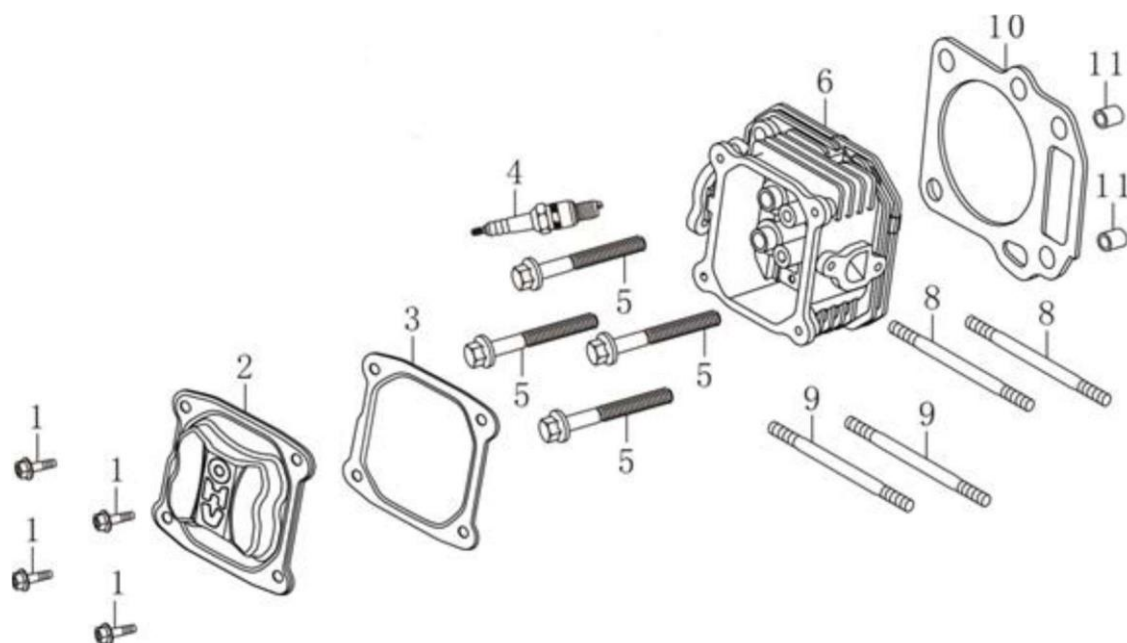

Anteriores

2021

Ref.	Qtd	Código Atual	Descrição	Ultimo	Penúltimo	Antepenúltimo
1	4	380020070-0001	Parafuso M6x14			
2	1	120230083-0001	Tampa do cilindro			
3	1	120250032-0001	Vedação do cilindro			
4	1	270960025-0001	Vela			
5	4	380140338-0001	Parafuso do cilindro M8x50			
6	1	120080279-0001	Carcaça do cilindro			
8	2	380180101-0001	Prisioneiro M6x95			
9	2	380180089-0001	Prisioneiro M6x103			
10	1	120150087-0001	Junta do cilindro			
11	2	380600117-0001	Guia junta do cilindro 10x14			

Ref.	Qtd	Código Atual	Descrição	Ultimo	Penúltimo	Antepenúltimo
2	1	110820026-0001	Tampa inferior do cilindro			
4	6	380140148-0005	Parafuso M8x50			
5	1	380650347-0001	Retentor de óleo 25x41,25x6			
6	2	380600121-0001	Pino guia 8x10			
7	1	380140077-0005	Parafuso M6x18			
8	1	171750013-0001	Engrenagem do governador			
9	1	171640003-0001	Governador			
11	1	110830057-0001	Junta da tampa inferior do cilindro			
12	2	380600120-0001	Pino guia 8x14			
13	1	150570002-0001	Defletor do óleo			
14	1	110260025-0001	Bujão do cilindro			
15	1	380450514-0001	Arruela 10x16x1,5			
16	1	110690016-0002	Medidor do óleo			
17	1	380140100-0003	Parafuso M6x35			

Ref.	Qtd	Código Atual	Descrição	Ultimo	Penúltimo	Antepenúltimo
1	2	140450022-0001	Balancim completo			
2	2	140320001-0001	Retentor de óleo da haste da válvula			
3	2	140380017-0001	Retentor da mola da válvula			
4	2	140340022-0001	Mola da válvula			
5	1	500550029-0001	Válvula de admissão			
6	1	140710004-0001	Guia das válvulas			
7	2	140670032-0001	Haste de levante das válvulas			
8	2	140690002-0001	Apoio da haste			
9	1	140020048-0001	Eixo do comando			
10	2	380450534-0001	Arruela 14,2x20x1			