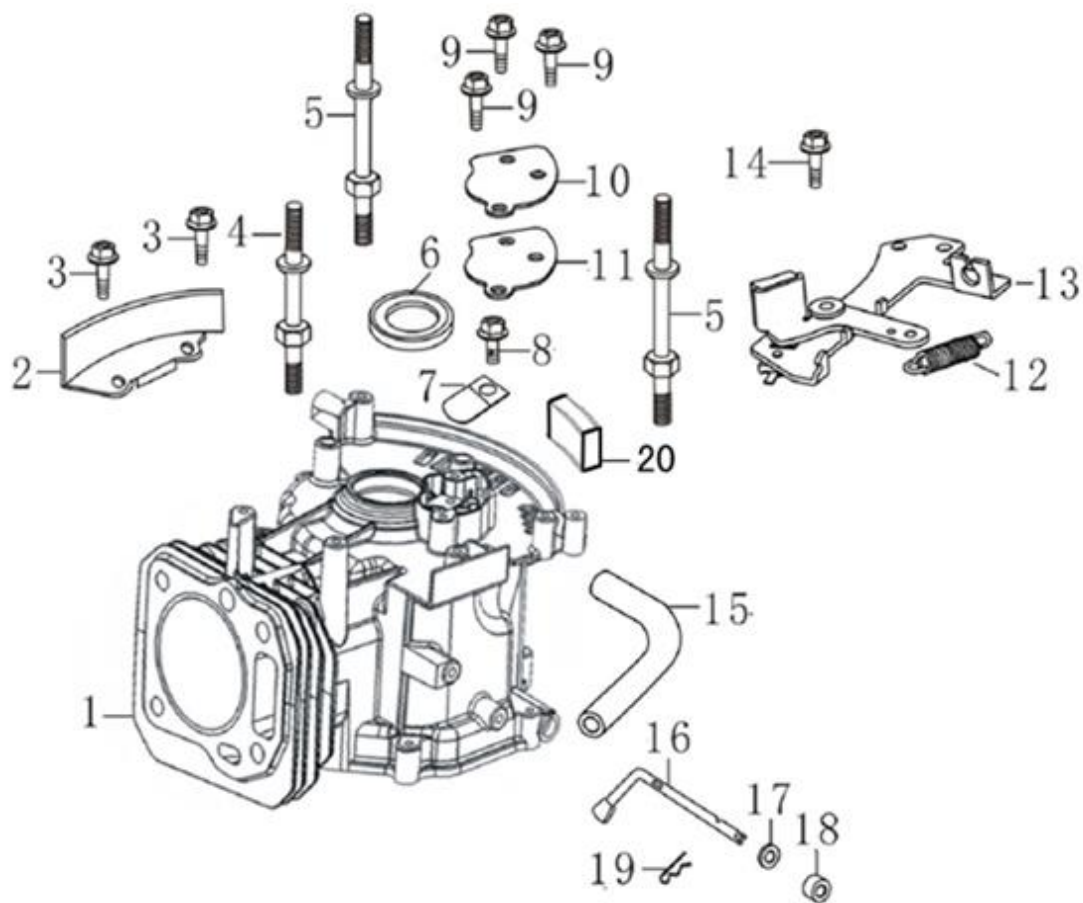

Ref.	Qtd	Código Atual	Descrição	Último	Penúltimo	Antepenúltimo
1	1	110810194-0001	Corpo do bloco			
2	1	160200048-0001	Protetor do volante			
3	2	380140013-0005	Parafuso da flange M6x16			
4	1	380850002-0001	Prisioneiro 6x78,5			
5	2	380850006-0001	Prisioneiro			
6	1	380650335-0001	Retentor de óleo 25x38x7			
7	1	140250006-0001	Válvula de óleo			
8	1	380140037-0003	Parafuso M6x10			
9	3	380140441-0001	Parafuso M6x12			
10	1	110840011-0001	Tampa do filtro de óleo			
11	1	110850011-0001	Junta da tampa do filtro de óleo			
12	1	381140388-0001	Mola do freio do motor			
13	1	293030005-0001	Freio do motor completo			
14	1	380140086-0002	Parafuso M6x22			
15	1	380740466-0002	Tubo de respiro			
16	1	171630010-0002	Braço regulador velocidade			
17	1	380450527-0001	Arruela 6x13x1			
18	1	380650338-0001	Retentor de óleo 6x11x4			
19	1	381350004-0001	Pino trava			
20	1	150290026-0001	Filtro de óleo do motor