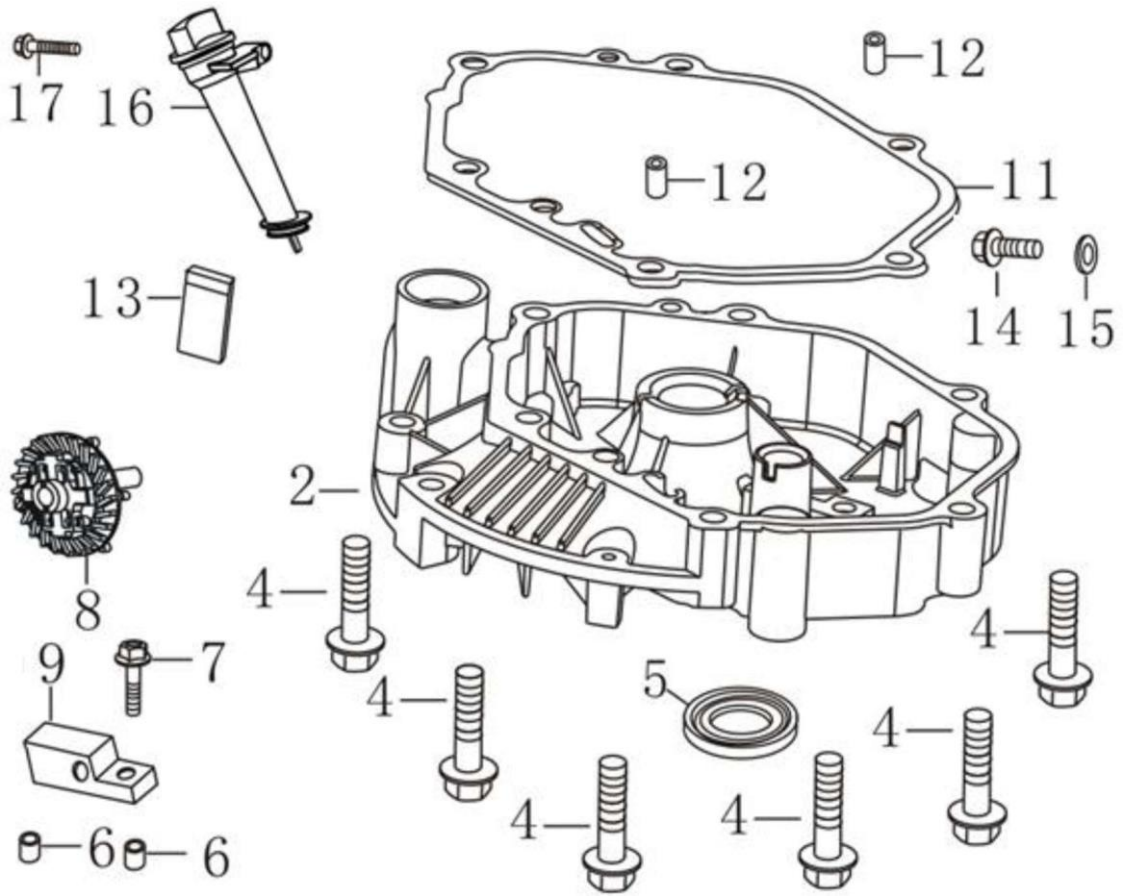

Anteriores

2021

Ref.	Qtd	Código Atual	Descrição	Ultimo	Penúltimo	Antepenúltimo
1	4	380020070-0001	Parafuso M6x14			
2	1	120230083-0001	Tampa do cilindro			
3	1	120250032-0001	Vedação do cilindro			
4	1	270960025-0001	Vela			
5	4	380140338-0001	Parafuso do cilindro M8x50			
6	1	120080279-0001	Carcaça do cilindro			
8	2	380180101-0001	Prisioneiro M6x95			
9	2	380180089-0001	Prisioneiro M6x103			
10	1	120150087-0001	Junta do cilindro			
11	2	380600117-0001	Guia junta do cilindro 10x14			

Ref.	Qtd	Código Atual	Descrição	Ultimo	Penúltimo	Antepenúltimo
2	1	110820026-0001	Tampa inferior do cilindro			
4	6	380140148-0005	Parafuso M8x50			
5	1	380650347-0001	Retentor de óleo 25x41,25x6			
6	2	380600121-0001	Pino guia 8x10			
7	1	380140077-0005	Parafuso M6x18			
8	1	171750013-0001	Engrenagem do governador			
9	1	171640003-0001	Governador			
11	1	110830057-0001	Junta da tampa inferior do cilindro			
12	2	380600120-0001	Pino guia 8x14			
13	1	150570002-0001	Defletor do óleo			
14	1	110260025-0001	Bujão do cilindro			
15	1	380450514-0001	Arruela 10x16x1,5			
16	1	110690016-0002	Medidor do óleo			
17	1	380140100-0003	Parafuso M6x35			