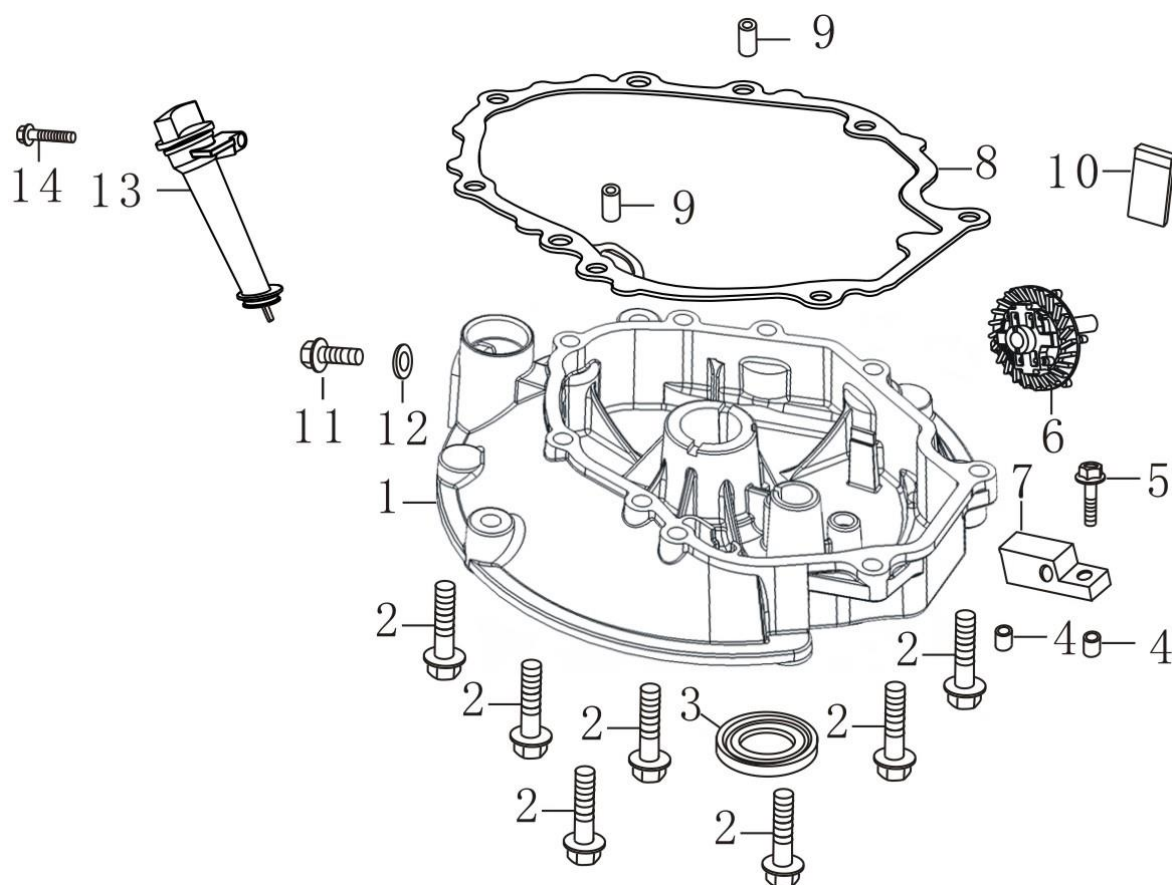

Subsequente

2021

Ref.	Qtd	Código Atual	Descrição	Último	Penúltimo	Antepenúltimo
1	4	380020070-0001	Parafuso M6x14			
2	1	120230083-0001	Tampa do cilindro			
3	1	120250032-0001	Vedação do cilindro			
4	1	270960025-0001	Vela			
5	4	380140338-0001	Parafuso do cilindro M8x50			
6	1	120080279-0001	Carcaça do cilindro			
7	2	380180101-0001	Prisioneiro M6x95			
8	2	380180089-0001	Prisioneiro			
9	1	120150087-0001	Junta do cilindro			
10	2	380600117-0001	Guia junta do cilindro 10x14			

Ref.	Qtd	Código Atual	Descrição	Último	Penúltimo	Antepenúltimo
1	1	110820026-0001	Tampa inferior do cilindro			
2	6	380140148-0005	Parafuso M8x50			
3	1	380650347-0001	Retentor de óleo 25x41,25x6			
4	2	380600121-0001	Pino guia 8x10			
5	1	380140077-0005	Parafuso M6x18			
6	1	174280001-0001	Engrenagem de controle de velocidade			
7	1	171640003-0001	Governador			
8	1	110830057-0001	Junta da tampa			
9	2	380600120-0001	Pino guia 8x14			
10	1	150570002-0001	Defletor do óleo			
11	1	110260025-0001	Bujão do cilindro			
12	1	380450514-0001	Arruela 10x16x1,5			
13	1	110690016-0002	Medidor do óleo			
14	1	380140100-0003	Parafuso M6x35			