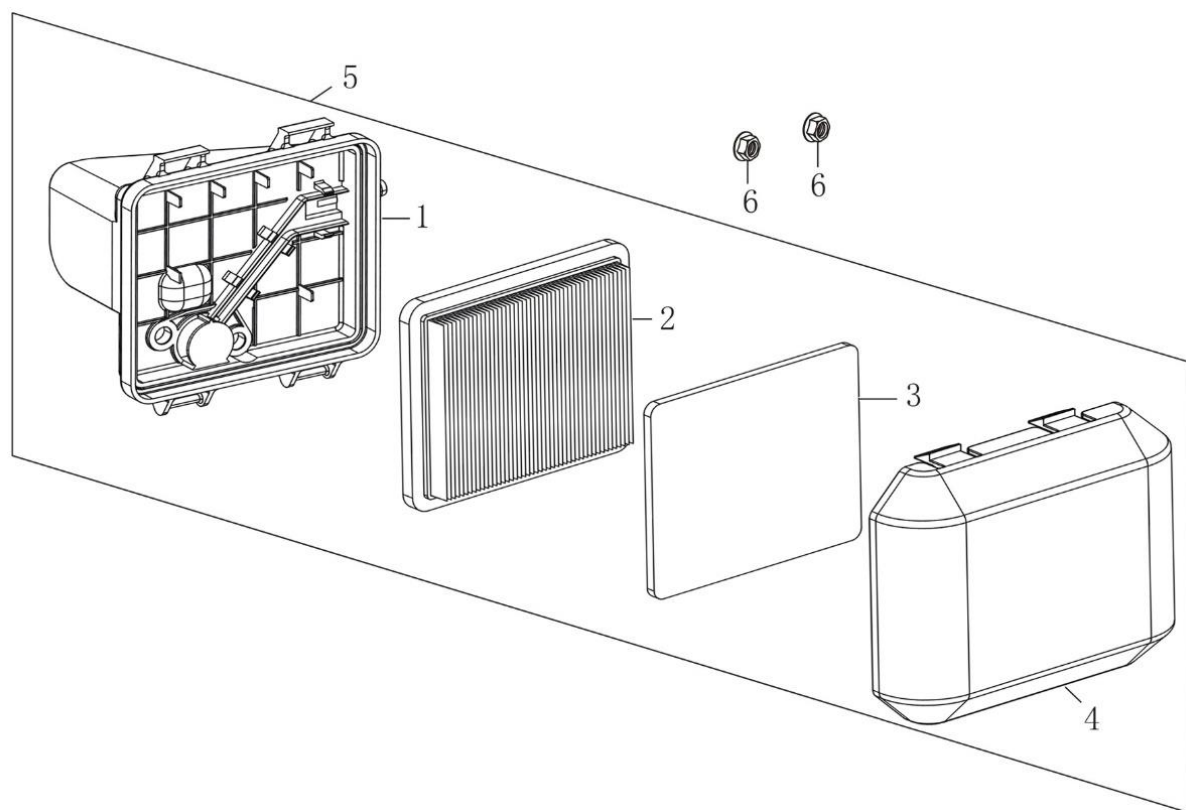

Ref.	Qtd	Código Atual	Descrição	Último	Penúltimo	Antepenúltimo
1	1	180280052-0001	Base do filtro de ar			
2	1	180130178-0001	Elemento do filtro de ar			
3	1	180130157-0001	Pré-filtro			
4	1	180070175-0001	Tampa do filtro de ar			
5	1	180020597-0001	Filtro de ar completo			
6	2	380370066-0001	Porca M6