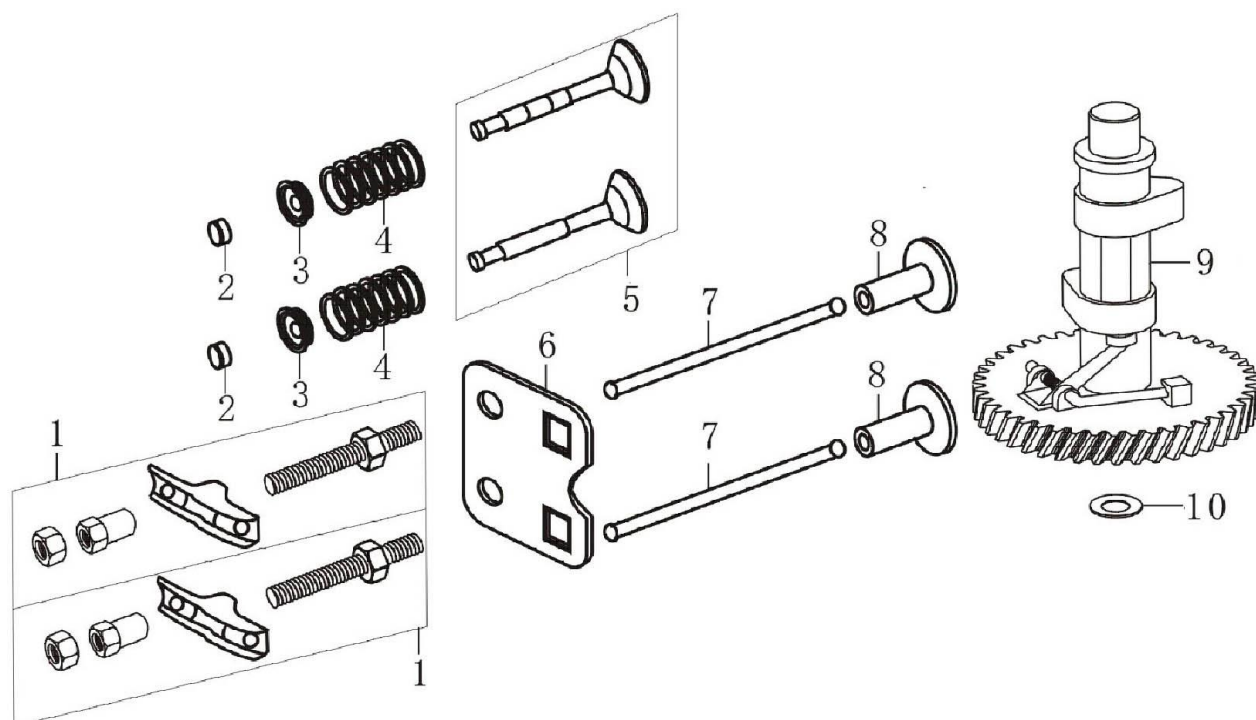

Ref.	Qtd	Código Atual	Descrição	Último	Penúltimo	Antepenúltimo
1	2	140450022-0001	Conjunto balancim			
2	2	140320001-0001	Retentor de óleo da haste da válvula			
3	2	140380017-0001	Retentor da mola da válvula			
4	2	140340022-0001	Mola da válvula			
5	1	500550029-0001	Válvula de admissão			
6	1	140710004-0003	Guia da haste			
7	2	140670032-0001	Haste de levante das válvulas			
8	2	140690002-0001	Apoio da haste			
9	1	140020048-0001	Eixo do comando			
10	1	380450534-0001	Arruela 14,2x20x1