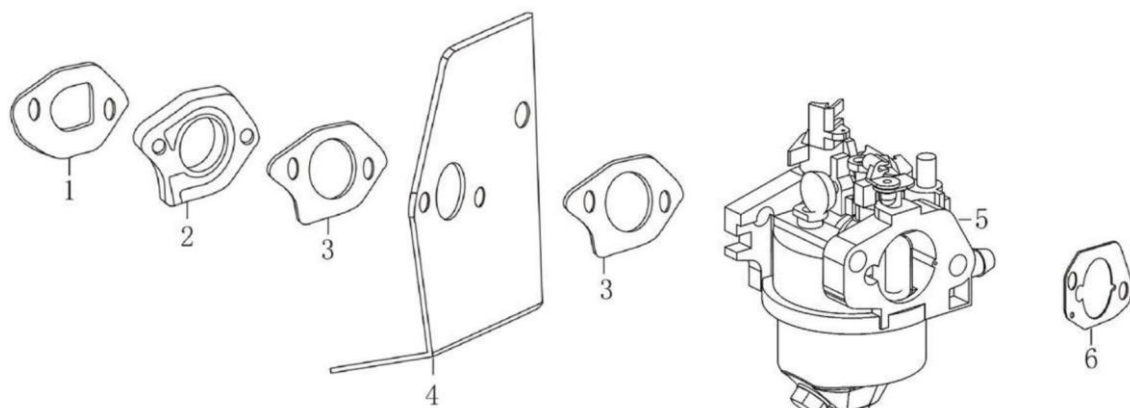

Ref.	Qtd	Código Atual	Descrição	Ultimo	Penúltimo	Antepenúltimo
1	1	170430157-0001	Junta do isolante do carburador			
2	1	170440056-0001	Isolante do carburador			
3	2	170430147-0001	Junta do carburador			
4	1	170450001-0001	Placa de proteção térmica			
5	1	170020979-0001	Carburador completo			
6	1	170430067-0001	Junta da entrada de ar