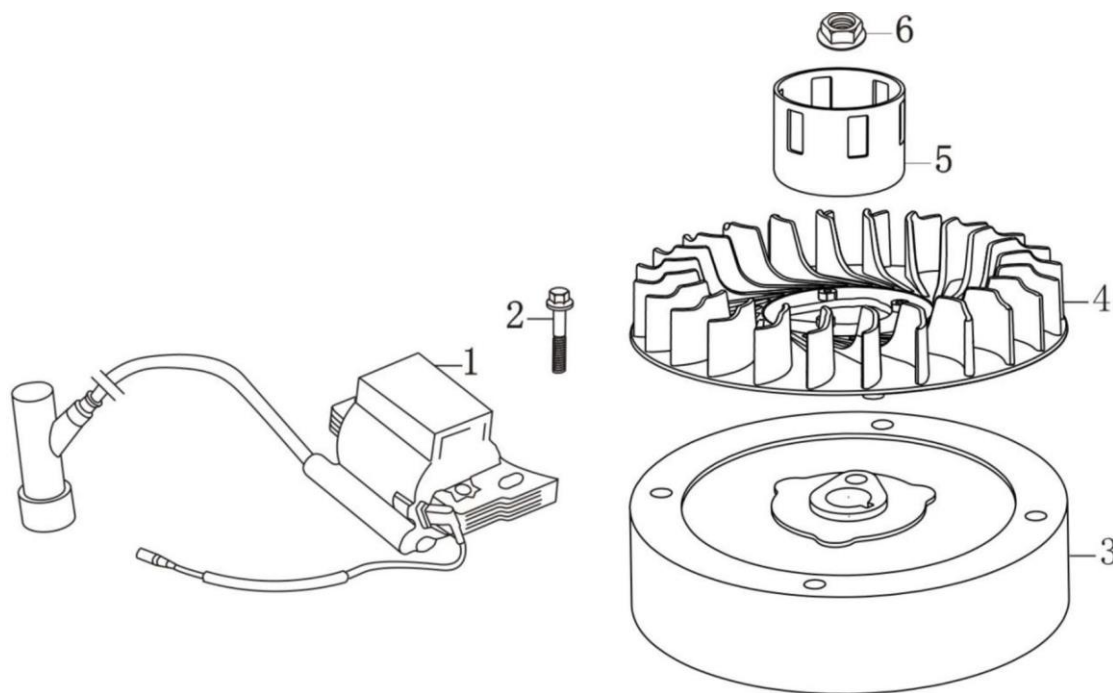

Ref.	Qty	Código Atual	Descrição	Ultimo	Penúltimo	Antepenúltimo
1	1	270920177-0001	Bobina			
2	1	380140086-0002	Parafuso M6x22			
3	1	270020096-0001	Volante			
4	1	160180015-0001	Rotor			
5	1	193590005-0001	Polia de acionamento			
6	1	380370051-0001	Porca