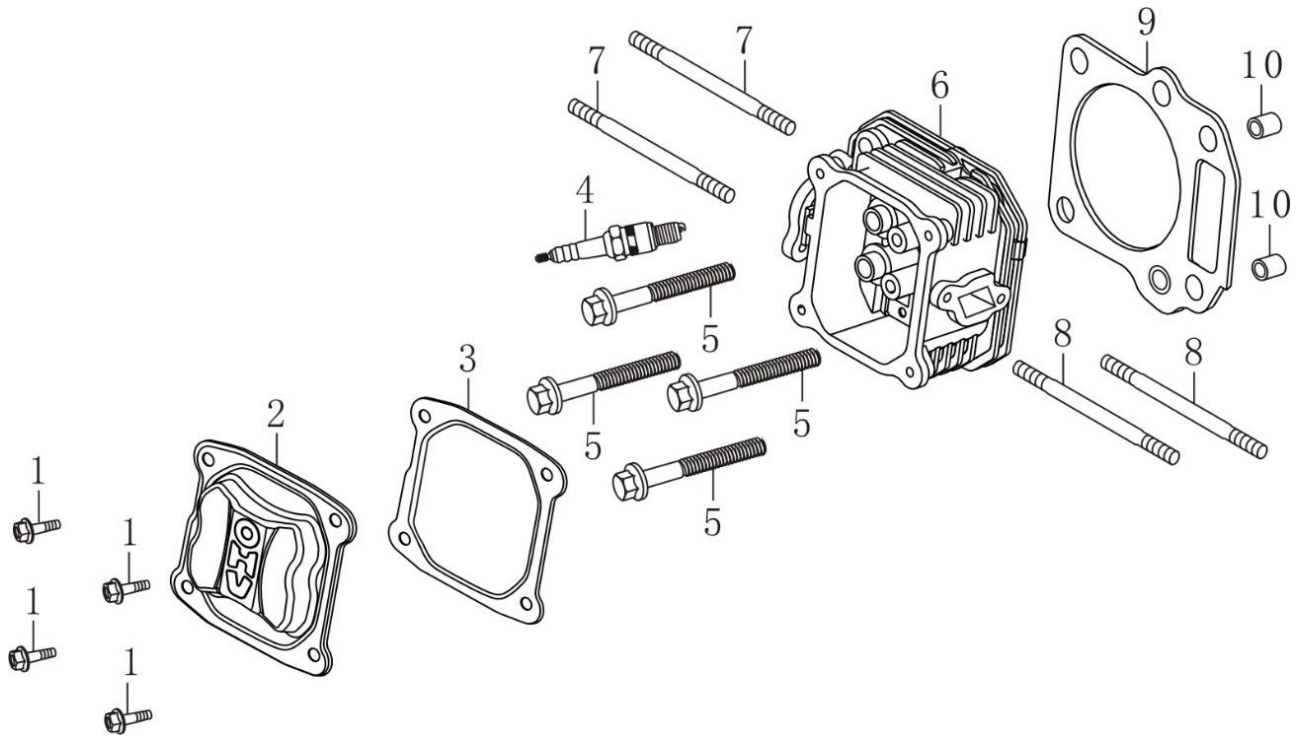

Ref.	Qtd	Código Atual	Descrição	Último	Penúltimo	Antepenúltimo
1	4	380020070-0001	Parafuso M6x14			
2	1	120230083-0001	Tampa do cilindro			
3	1	120250032-0001	Vedação do cilindro			
4	1	270960025-0001	Vela			
5	4	380140338-0001	Parafuso do cilindro M8x50			
6	1	120080279-0001	Carcaça do cilindro			
7	2	380180101-0001	Prisioneiro M6x95			
8	2	380180089-0001	Prisioneiro			
9	1	120150087-0001	Junta do cilindro			
10	2	380600117-0001	Guia junta do cilindro 10x14