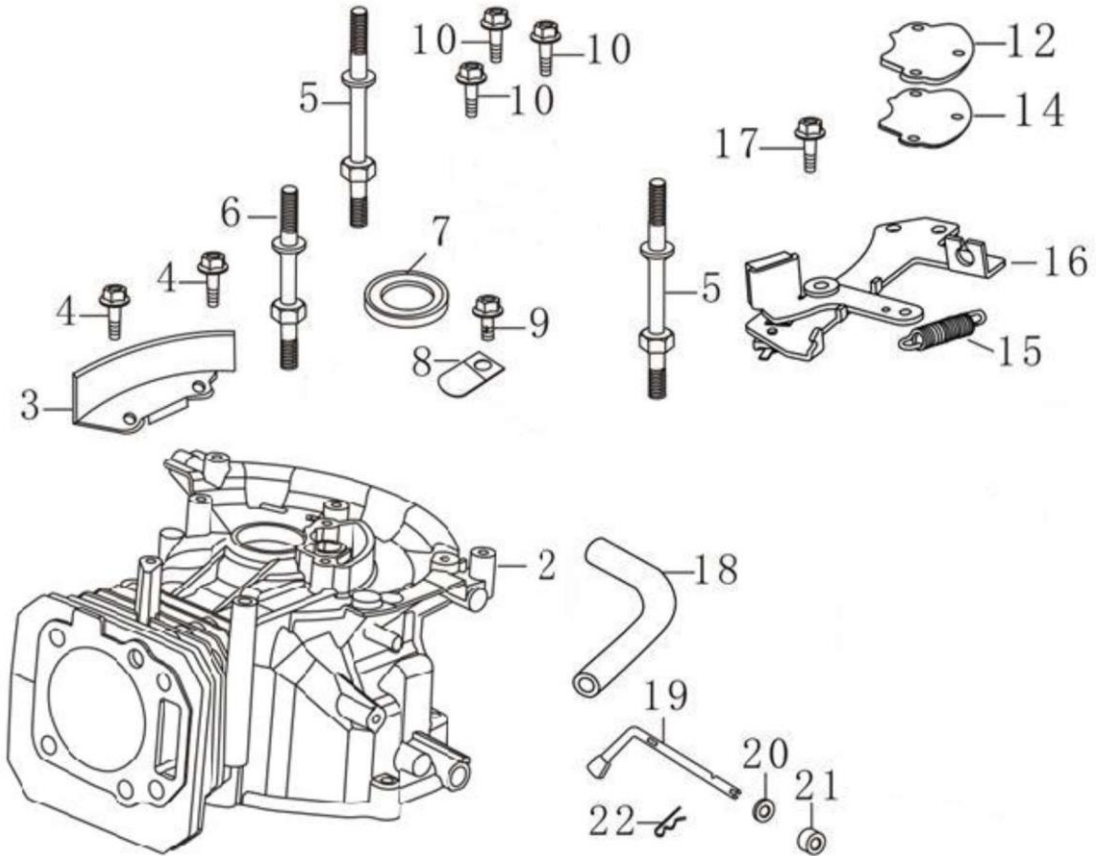

Anteriores

2021

Ref.	Qtd	Código Atual	Descrição	Ultimo	Penúltimo	Antepenúltimo
1	4	380020070-0001	Parafuso M6x14			
2	1	120230083-0001	Tampa do cilindro			
3	1	120250032-0001	Vedação do cilindro			
4	1	270960025-0001	Vela			
5	4	380140338-0001	Parafuso do cilindro M8x50			
6	1	120080279-0001	Carcaça do cilindro			
8	2	380180101-0001	Prisioneiro M6x95			
9	2	380180089-0001	Prisioneiro M6x103			
10	1	120150087-0001	Junta do cilindro			
11	2	380600117-0001	Guia junta do cilindro 10x14			

Ref.	Qtd	Código Atual	Descrição	Ultimo	Penúltimo	Antepenúltimo
2	1	110820026-0001	Tampa inferior do cilindro			
4	6	380140148-0005	Parafuso M8x50			
5	1	380650347-0001	Retentor de óleo 25x41,25x6			
6	2	380600121-0001	Pino guia 8x10			
7	1	380140077-0005	Parafuso M6x18			
8	1	171750013-0001	Engrenagem do governador			
9	1	171640003-0001	Governador			
11	1	110830057-0001	Junta da tampa inferior do cilindro			
12	2	380600120-0001	Pino guia 8x14			
13	1	150570002-0001	Defletor do óleo			
14	1	110260025-0001	Bujão do cilindro			
15	1	380450514-0001	Arruela 10x16x1,5			
16	1	110690016-0002	Medidor do óleo			
17	1	380140100-0003	Parafuso M6x35			