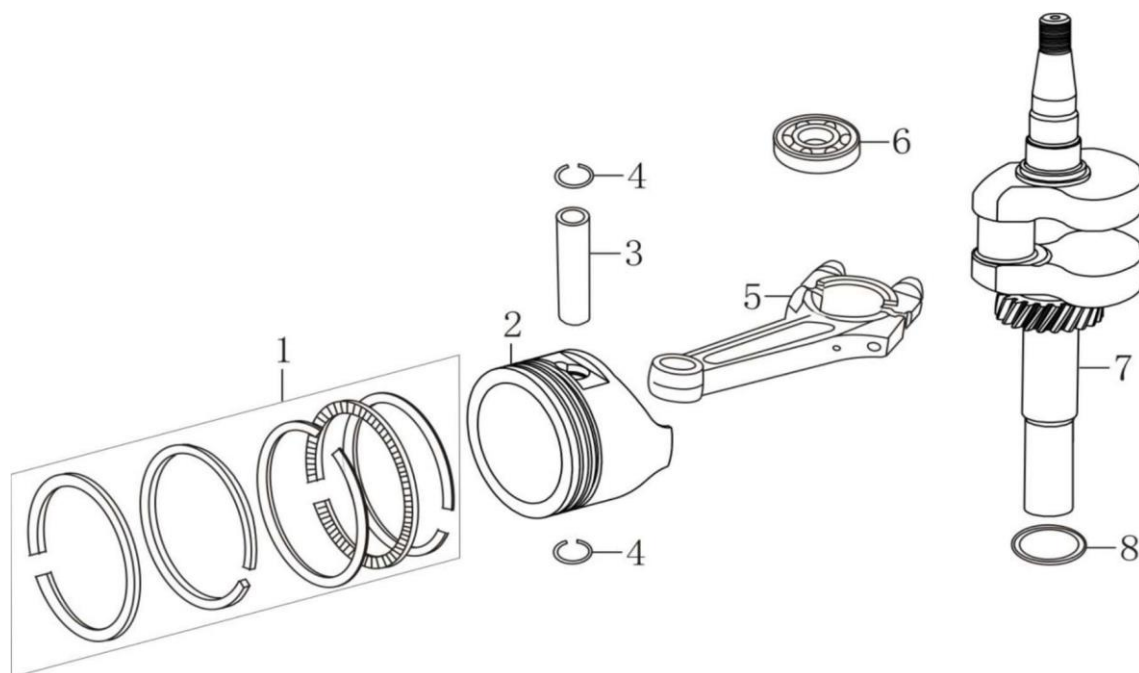

Anteriores

2021

Ref.	Qtd	Código Atual	Descrição	Ultimo	Penúltimo	Antepenúltimo
1	4	380020070-0001	Parafuso M6x14			
2	1	120230083-0001	Tampa do cilindro			
3	1	120250032-0001	Vedação do cilindro			
4	1	270960025-0001	Vela			
5	4	380140338-0001	Parafuso do cilindro M8x50			
6	1	120080279-0001	Carcaça do cilindro			
8	2	380180101-0001	Prisioneiro M6x95			
9	2	380180089-0001	Prisioneiro M6x103			
10	1	120150087-0001	Junta do cilindro			
11	2	380600117-0001	Guia junta do cilindro 10x14			

Ref.	Qtd	Código Atual	Descrição	Ultimo	Penúltimo	Antepenúltimo
2	1	110820026-0001	Tampa inferior do cilindro			
4	6	380140148-0005	Parafuso M8x50			
5	1	380650347-0001	Retentor de óleo 25x41,25x6			
6	2	380600121-0001	Pino guia 8x10			
7	1	380140077-0005	Parafuso M6x18			
8	1	171750013-0001	Engrenagem do governador			
9	1	171640003-0001	Governador			
11	1	110830057-0001	Junta da tampa inferior do cilindro			
12	2	380600120-0001	Pino guia 8x14			
13	1	150570002-0001	Defletor do óleo			
14	1	110260025-0001	Bujão do cilindro			
15	1	380450514-0001	Arruela 10x16x1,5			
16	1	110690016-0002	Medidor do óleo			
17	1	380140100-0003	Parafuso M6x35			

Ref.	Qtd	Código Atual	Descrição	Ultimo	Penúltimo	Antepenúltimo
1	2	140450022-0001	Balancim completo			
2	2	140320001-0001	Retentor de óleo da haste da válvula			
3	2	140380017-0001	Retentor da mola da válvula			
4	2	140340022-0001	Mola da válvula			
5	1	500550029-0001	Válvula de admissão			
6	1	140710004-0001	Guia das válvulas			
7	2	140670032-0001	Haste de levante das válvulas			
8	2	140690002-0001	Apoio da haste			
9	1	140020048-0001	Eixo do comando			
10	2	380450534-0001	Arruela 14,2x20x1			