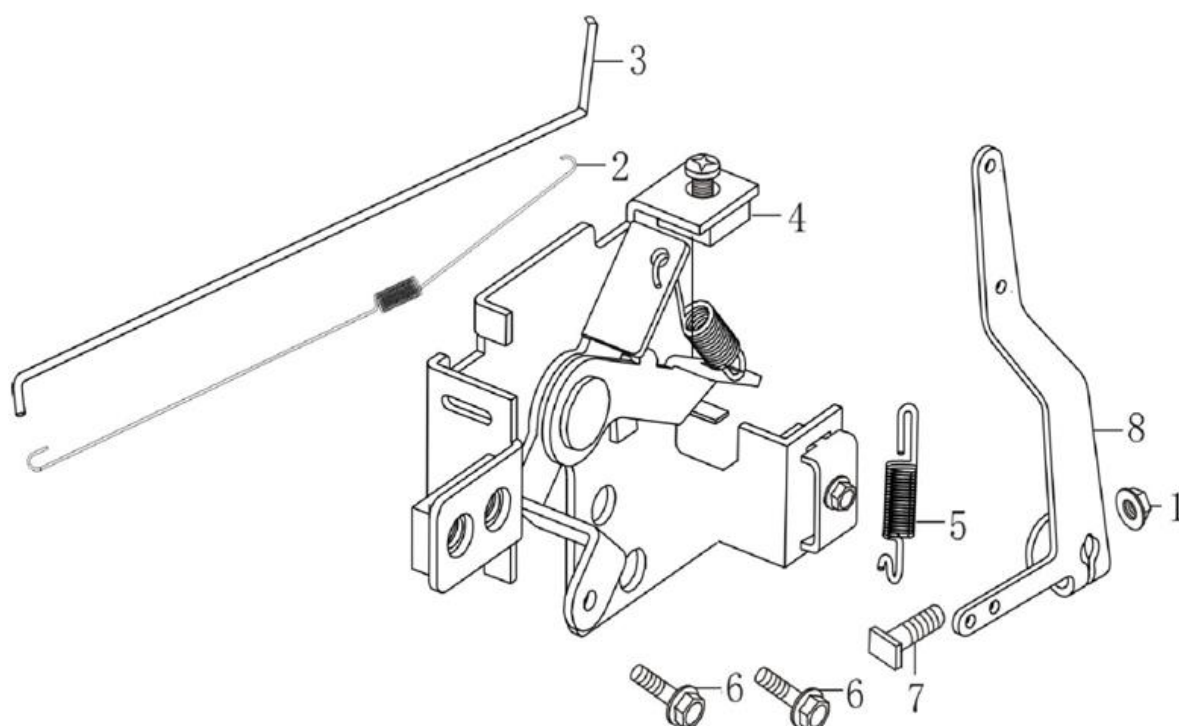

Ref.	Qtd	Código Atual	Descrição	Último	Penúltimo	Antepenúltimo
1	1	380370048-0001	Porca M6			
2	1	171610015-0001	Mola de retorno do acelerador			
3	1	171590015-0001	Haste do governador			
4	1	171680047-0001	Conjunto governador			
5	1	171600033-0001	Mola do governador			
6	2	380140067-0003	Parafuso M6x12			
7	1	380250002-0001	Parafuso do braço do governador			
8	1	171620016-0003	Suporte de regulagem de velocidade