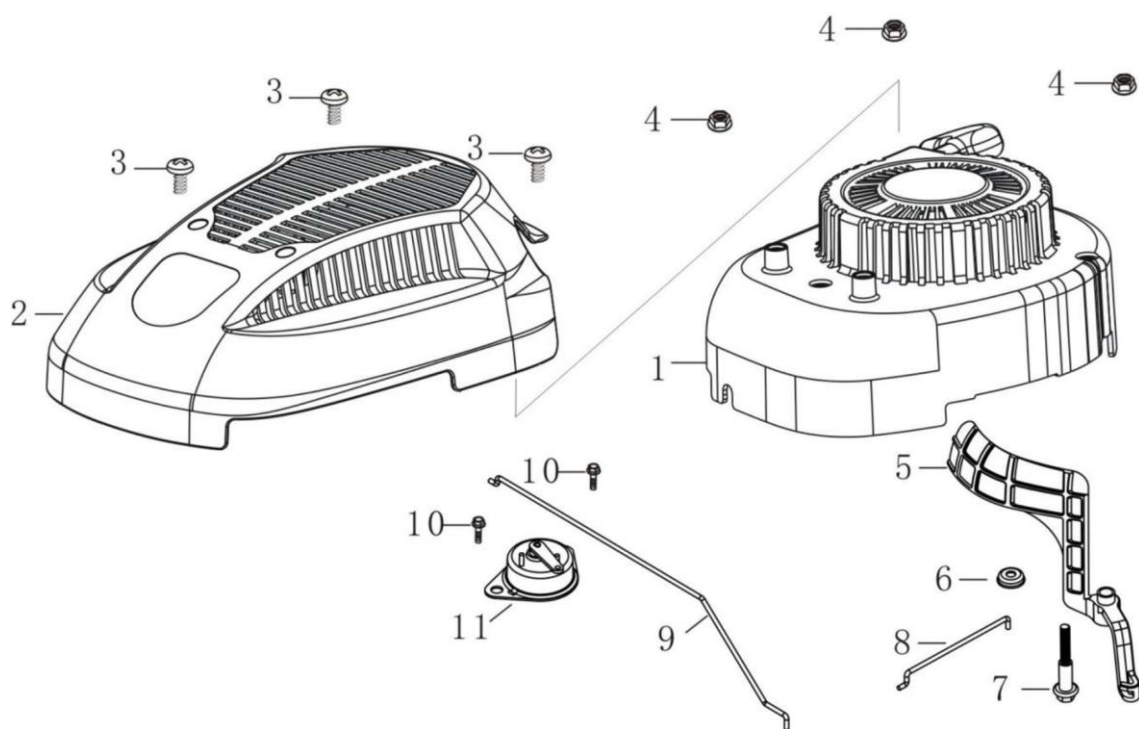

Ref.	Qty	Código Atual	Descrição	Ultimo	Penúltimo	Antepenúltimo
1	1	193490095-0001	Tampa da partida retrátil completa			
2	1	193690003-0001	Tampa do ventilador			
3	3	380200008-0005	Parafuso M4x10			
4	3	380370066-0001	Porca M6			
5	1	173910002-0001	Controle do acelerador			
6	1	141140003-0001	Tampa ante pó			
7	1	380020090-0001	Parafuso			
10	2	380140167-0002	Parafuso