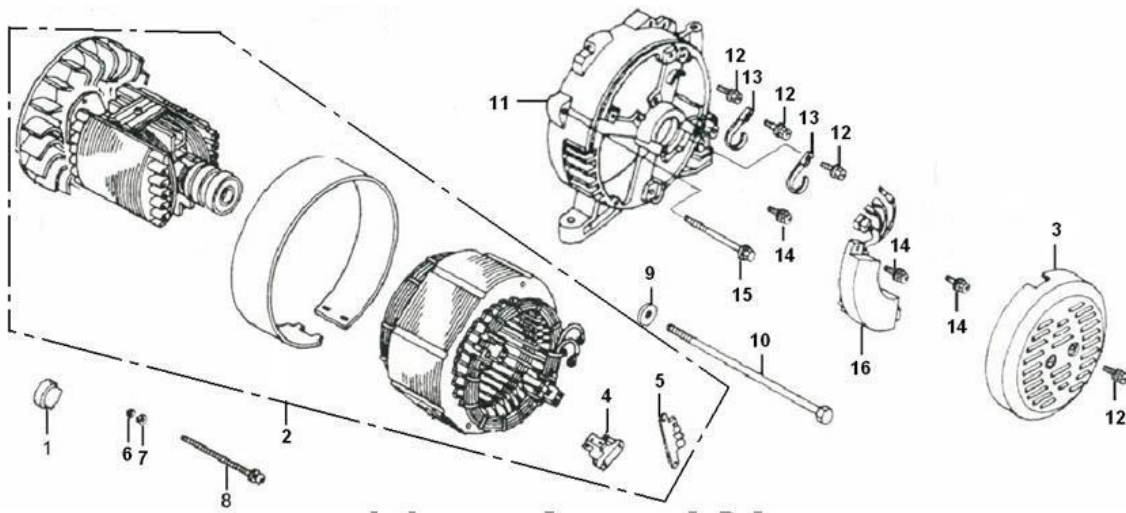

Ref.	Qtd	Código Atual	Descrição	Ultimo	Penúltimo	Antepenúltimo
1	1	660030002-0001	Passa fio de borracha			
2	1	660080205-0001	Alternador completo			
3	1	660020002-0001	Tampa do alternador			
4	1	660120001-0001	Porta escova completa			
5	1	660140001-0001	Terminal transformador			
6	2	660780001-0001	Porca			
7	2	380460005-0003	Arruela			
8	2	380140494-0001	Parafuso			
9	1	380450515-0001	Arruela			
10	1	380070179-0001	Parafuso			
11	1	660010002-0001	Tampa do estator			
12	7	380140167-0002	Parafuso			
13	2	380900061-0001	Grampo			
14	3	380140053-0002	Parafuso			
15	4	380140348-0001	Parafuso			
16	1	660150091-0001	AVR