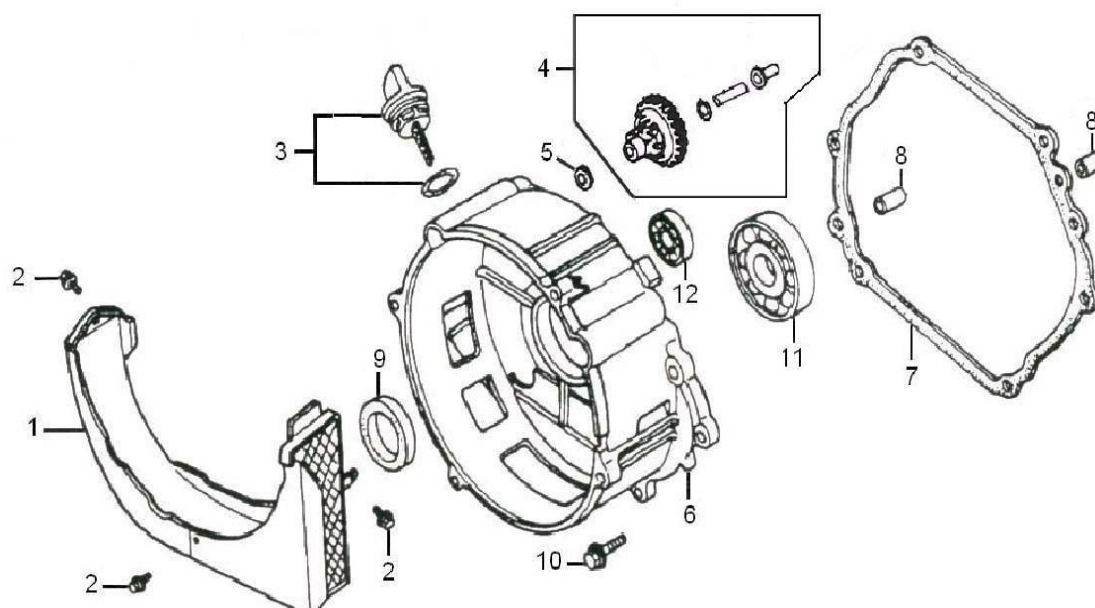

Ref.	Qtd	Código Atual	Descrição	Ultimo	Penúltimo	Antepenúltimo
1	1	120080278-0001	Cilindro completo			
2	1	120420011-0001	Conjunto parafuso tampa			
3	1	120220009-0001	Tampa			
4	2	380180096-0001	Prisioneiro			
5	2	380180098-0001	Prisioneiro			
6	1	270960025-0001	Vela			
7	1	380840425-0001	Vedação da tampa			
8	1	120150137-0001	Vedação do cilindro			
9	4	380140337-0001	Parafuso M10x80			
10	1	380740461-0001	Tubo de respiro			
11	2	380600116-0001	Tubo guia 12x20			
12	1	380140001-0006	Parafuso M6x12			
13	1	160190006-0001	Proteção			

Ref.	Qtd	Código Atual	Descrição	Ultimo	Penúltimo	Antepenúltimo
1	1	110810014-0001	Bloco do motor			
1	1	110810015-0001	Bloco do motor			
2	1	281850152-0001	Conjunto interruptor nível do óleo			
3	3	380140001-0006	Parafuso M6x12			
4	1	380630099-0001	Rolamento 6202			
5	1	380450522-0001	Arruela 8x16x1.2			
6	1	380650339-0001	Parafuso óleo 8x14x4			
7	1	381350004-0001	Pino trava			
8	1	171630003-0001	Alavanca do governador			
9	2	380450516-0001	Arruela 12x20x2			
10	2	110260024-0001	Parafuso de drenagem M12x1.5x15			
11	1	380650337-0001	Retentor 35x52x7			
12	1	281890001-0001	Alerta nível de óleo			

Ref.	Qtd	Código Atual	Descrição	Ultimo	Penúltimo	Antepenúltimo
1	1	660040002-0001	Suporte da tampa do bloco			
2	3	380140332-0001	Parafuso M5x10			
3	1	110690039-0001	Medidor nível óleo			
4	1	171750004-0001	Kit governado			
5	1	380450531-0001	Arruela 6x13x1			
6	1	110820012-0001	Tampa do bloco do motor			
7	1	110830008-0001	Vedação da tampa do bloco			
8	2	380600119-0001	Tubo guia 8x12			
9	1	380650337-0001	Retentor 35x52x7			
10	7	380140005-0006	Parafuso M8x40			
11	1	380630141-0002	Rolamento 6207			
12	1	380630099-0001	Rolamento 6202			