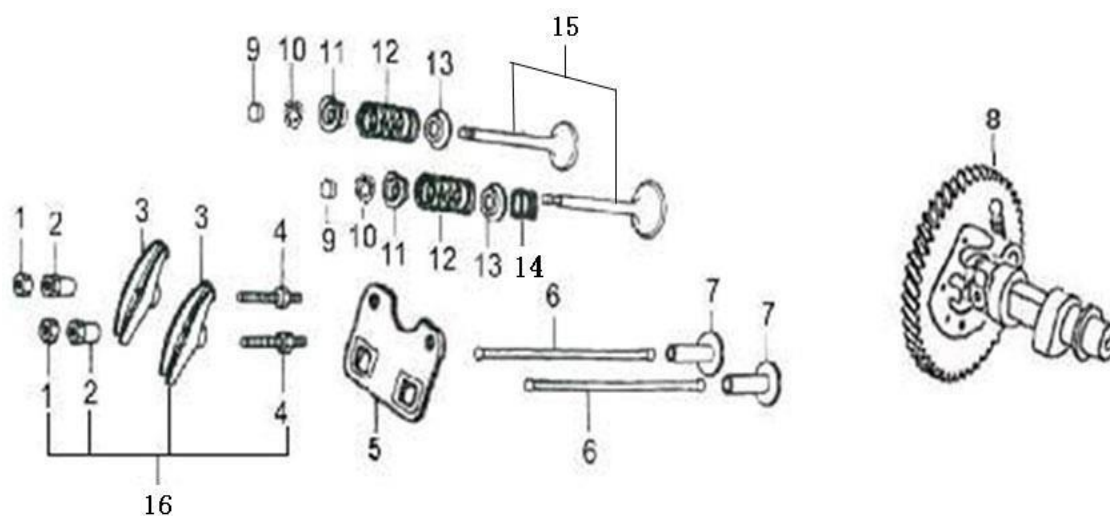

Ref.	Qtd	Código Atual	Descrição	Ultimo	Penúltimo	Antepenúltimo
1	2	140470001-0001	Contra porca			
2	2	140490012-0001	Porca pivô			
3	2	140460024-0001	Balancim			
4	2	140480012-0001	Eixo do balancim			
5	1	140710002-0001	Placa de empurre			
6	2	140670006-0001	Haste			
7	2	140690004-0001	Levantador da haste			
8	1	140020045-0001	Arvore de cames			
9	2	140320002-0001	Retentor da válvula			
10	4	140390015-0001	Trava da válvula			
11	2	140380021-0001	Retentor da válvula			
12	2	140340025-0001	Mola da válvula			
13	1	140360010-0001	Guia da mola			
14	1	140400012-0001	Vedação da haste da válvula			
15	1	500550030-0001	Kit válvulas			
16	2	140450023-0001	Conjunto balancim