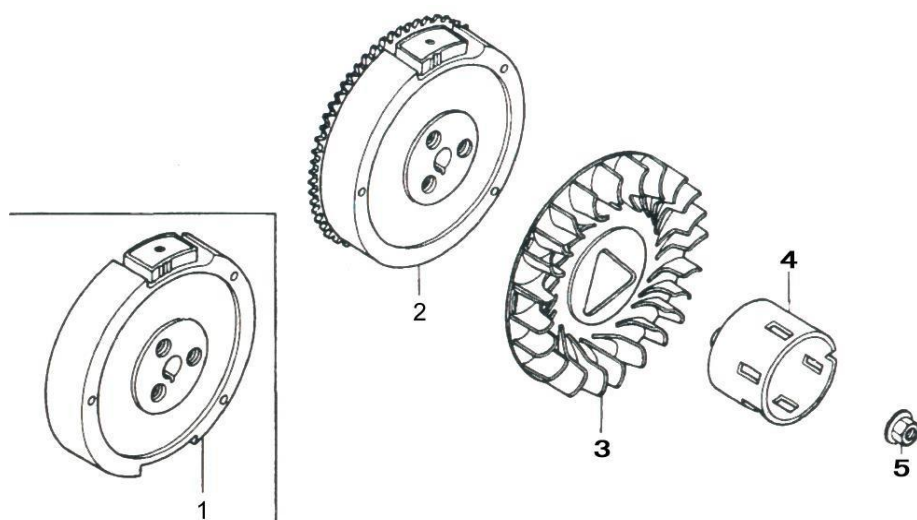

Ref.	Qtd	Código Atual	Descrição	Ultimo	Penúltimo	Antepenúltimo
1	1	270020084-0001	Rotor			
2	1	270020073-0001	Rotor			
3	1	160180009-0001	Ventoinha			
4	1	193590007-0001	Catraca de partida			
5	1	380370050-0001	Porca M16