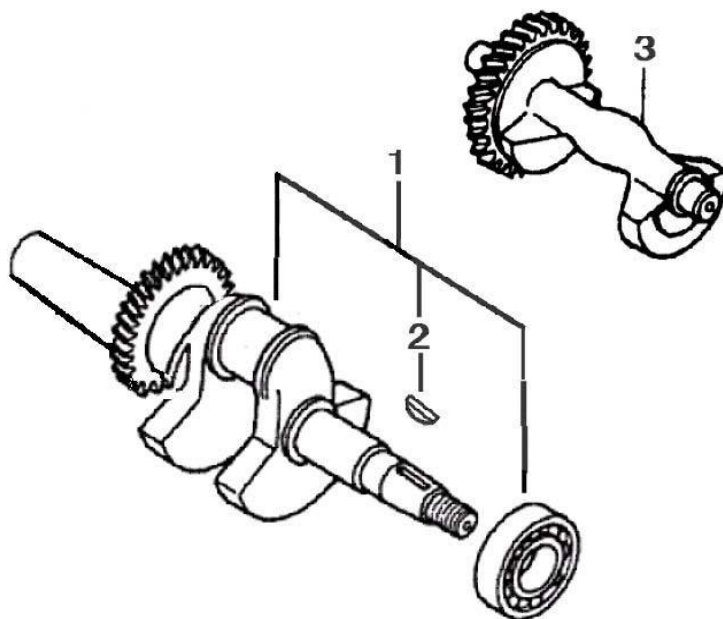

Ref.	Qty	Código Atual	Descrição	Ultimo	Penúltimo	Antepenúltimo
1	1	130290024-0001	Virabrequim			
2	1	380620050-0001	Chaveta			
3	1	130450008-0001	Comando de válvulas