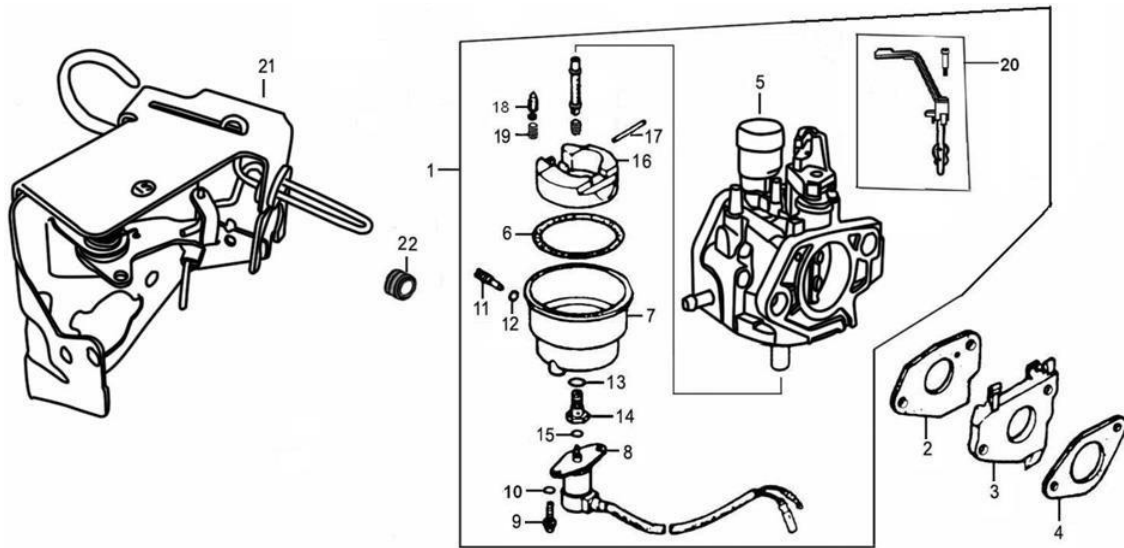

Ref.	Qtd	Código Atual	Descrição	Ultimo	Penúltimo	Antepenúltimo
1	1	170021077-0001	Carburador completo			
2	1	170430050-0001	Vedação do corpo do filtro			
3	1	170440041-0001	Isolador do carburador			
4	1	170430062-0001	Vedação do isolador			
5	1	170160042-0001	Corpo carburador			
6	1	380840456-0001	Junta			
7	1	170250023-0001	Deposito óleo			
8	1	170420002-0001	Válvula solenoide			
9	2	380200006-0001	Parafuso 5x12			
10	2	380460005-0007	Arruela 5MM			
11	1	172930001-0001	Parafuso de drenagem L=12			
12	1	380450577-0001	Arruela			
13	1	380840841-0001	Arruela			
14	1	380140354-0001	Parafuso			
15	1	380840519-0001	Junta do solenoide			
16	1	170280020-0001	Flotador			
17	1	170290016-0001	Pino			
18	1	170180049-0001	Válvula			
19	1	381150334-0001	Conjunto válvulas			
20	1	172920007-0001	Alavanca do afogador			
21	1	171470002-0001	Suporte do carburador			
22	1	180200001-0001	Passa fio