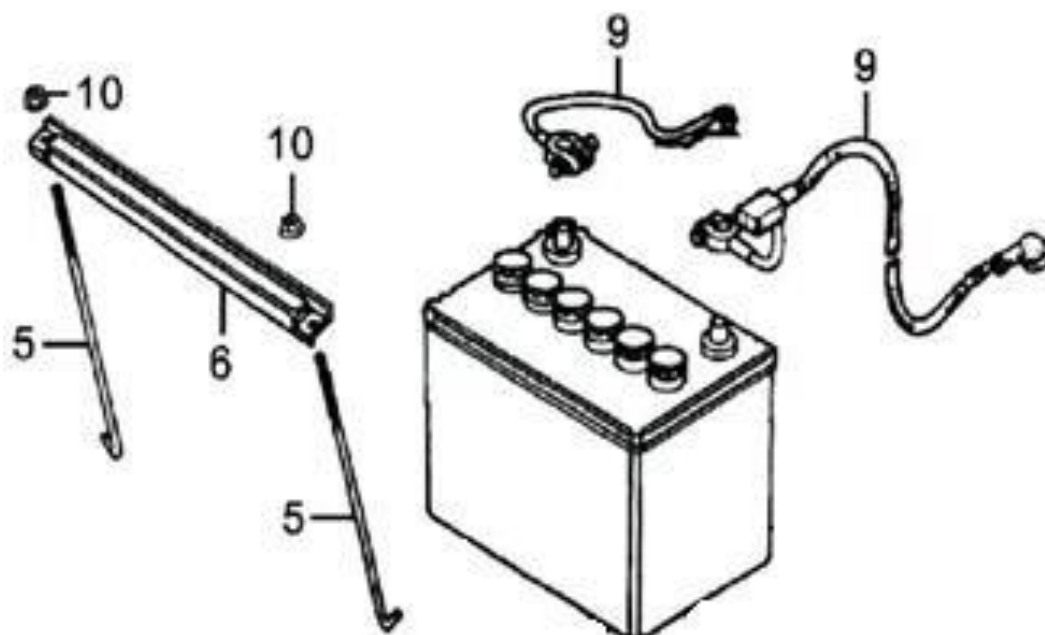

Ref.	Qtd	Código Atual	Descrição	Ultimo	Penúltimo	Antepenúltimo
5	2	271210001-0001	Prisioneiro fixação bateria			
6	1	271170004-0001	Suporte fixação bateria			
9	2	271270007-0001	Kit cabo bateria			
10	12	380370048-0001	Porca M6