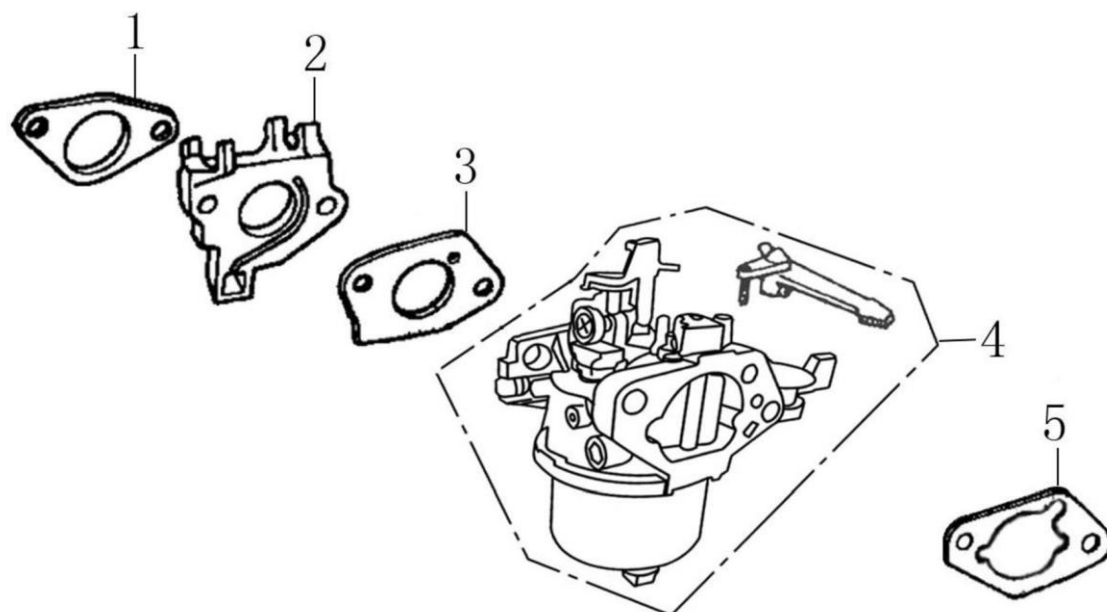

Ref.	Qtd	Código Atual	Descrição	Ultimo	Penúltimo	Antepenúltimo
1	1	170430061-0001	Vedação do isolador			
2	1	170440039-0001	Isolador do carburador			
3	1	170430049-0001	Vedação do carburador			
4	1	170020408-0002	Carburador			
5	1	170430070-0001	Vedação do corpo do filtro