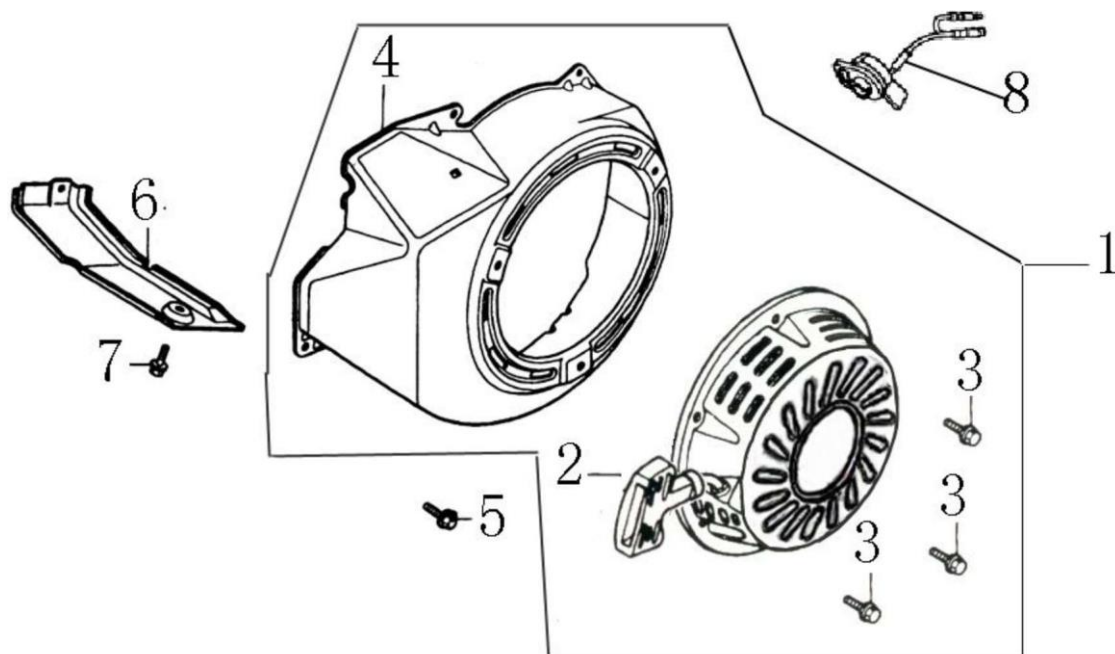

Ref.	Qtd	Código Atual	Descrição	Ultimo	Penúltimo	Antepenúltimo
1	1	193490037-0002	Partida retrátil completa			
2	1	193500016-0003	Tampa			
3	3	380140089-0003	Parafuso m6x8			
4	1	160210008-0006	Tampa			
5	4	380140001-0006	Parafuso m6x12			
6	1	160190005-0001	Cobertura			
7	1	380140001-0006	Parafuso m6x12