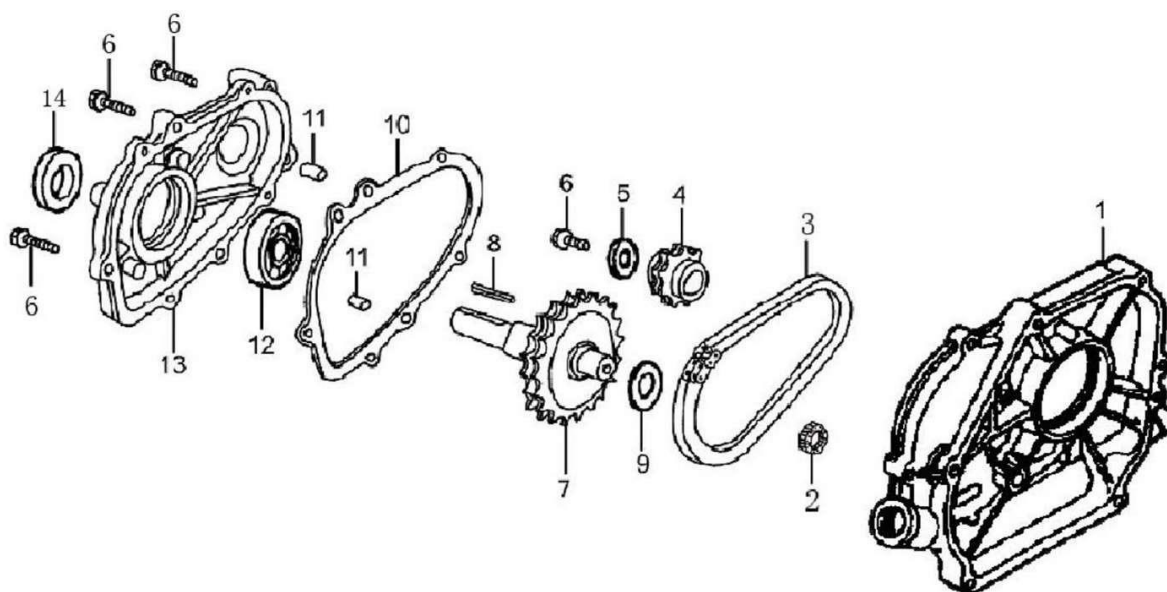

Ref.	Qtd	Código Atual	Descrição	Ultimo	Penúltimo	Antepenúltimo
1	1	110820018-T084	Tampa da redução			
2	1	380630005-0001	Rolamento de esferas			
3	1	260010133-T084	Corrente da redução			
4	1	191950003-T084	Roda de cadeia			
5	1	380450515-T560	Arruela			
6	7	380140051-0005	Parafuso 8x35			
7	1	191960004-T084	Engrenagem de saída			
8	1	380620035-0001	Chaveta			
9	1	380450523-T044	Arruela 20x30x0.3			
10	1	191930008-T084	Vedação da caixa de redução			
11	2	380600120-T040	Pino			
12	1	380630140-0002	Rolamento de esferas			
13	1	191920004-T084	Tampa da redução			
14	1	380650336-T080	Retentor 30x46x8			