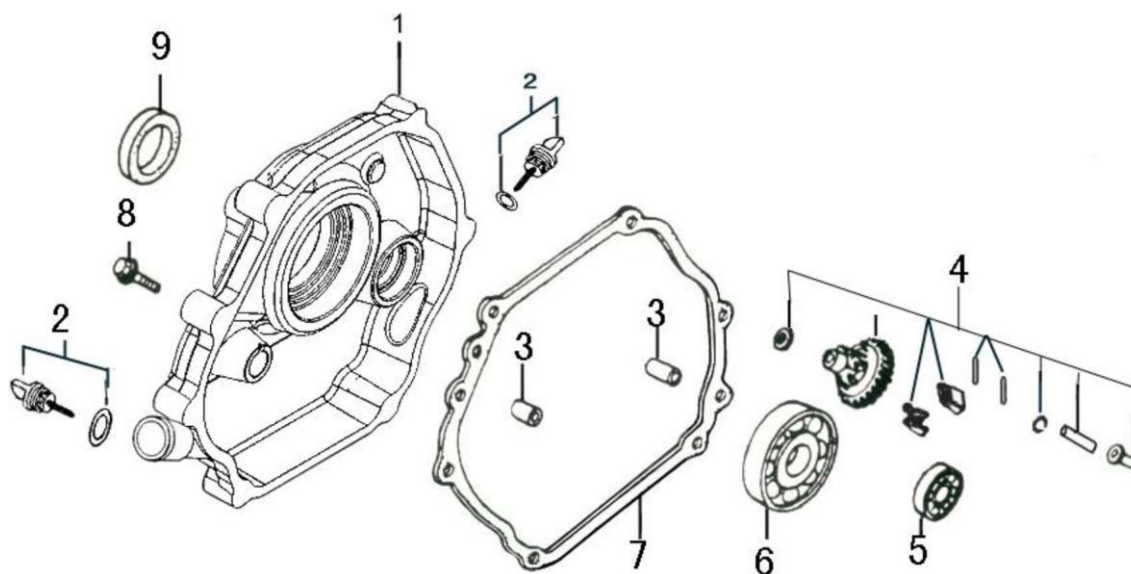

Ref.	Qtd	Código Atual	Descrição	Ultimo	Penúltimo	Antepenúltimo
1	1	120080277-0001	Cilindro completo			
2	1	120420011-0001	Conjunto parafuso da tampa			
3	1	120220009-0001	Tampa			
4	1	380840425-0001	Vedação da tampa			
5	4	380140337-0001	Parafuso flange, 10x80			
6	1	380740460-0001	Tubo de respiro			
7	2	380180099-0001	Prisioneiro			
8	1	270960025-0001	Vela			
9	1	120150145-0001	Vedação do cilindro			
10	2	380600116-0001	Tubo guia			
11	2	380180092-0001	Prisioneiro			

Ref.	Qty	Código Atual	Descrição	Ultimo	Penúltimo	Antepenúltimo
1	1	110810011-0001	Bloco do motor			
2	1	281850152-0001	Conjunto interruptor do nível de óleo			
3	1	380650336-0001	Retentor $\phi 30 \times \phi 46 \times 8$			
4	1	281890001-0001	Alerta de nível de óleo			
5	2	380140215-0003	Parafuso flange, 6x14			
7	1	380450522-0001	Arruela 8x16x1.2			
8	1	381350004-0001	Trava 10 mm			
9	1	171630002-0001	Alavanca do governador			
11	2	380450516-0001	Arruela			
12	2	110260024-0001	Parafuso de drenagem			
13	1	380140001-0006	Parafuso flange, 6x12			
14	1	380940346-0001	Grampo			

Ref.	Qtd	Código Atual	Descrição	Ultimo	Penúltimo	Antepenúltimo
1	1	110820004-0001	Tampa do bloco do motor			
2	2	110690036-0001	Conjunto vareta medidora de óleo			
3	2	380600119-0001	Tubo guia $\phi 8 \times 12$			
4	1	171750008-0001	Kit governador			
6	1	380630140-0002	Rolamento			
7	1	110830010-0001	Vedação tampa do bloco do motor			
8	7	380140051-0005	Parafuso flange 8x35			
9	1	380650336-0001	Retentor de óleo $\phi 30 \times \phi 46 \times 8$			