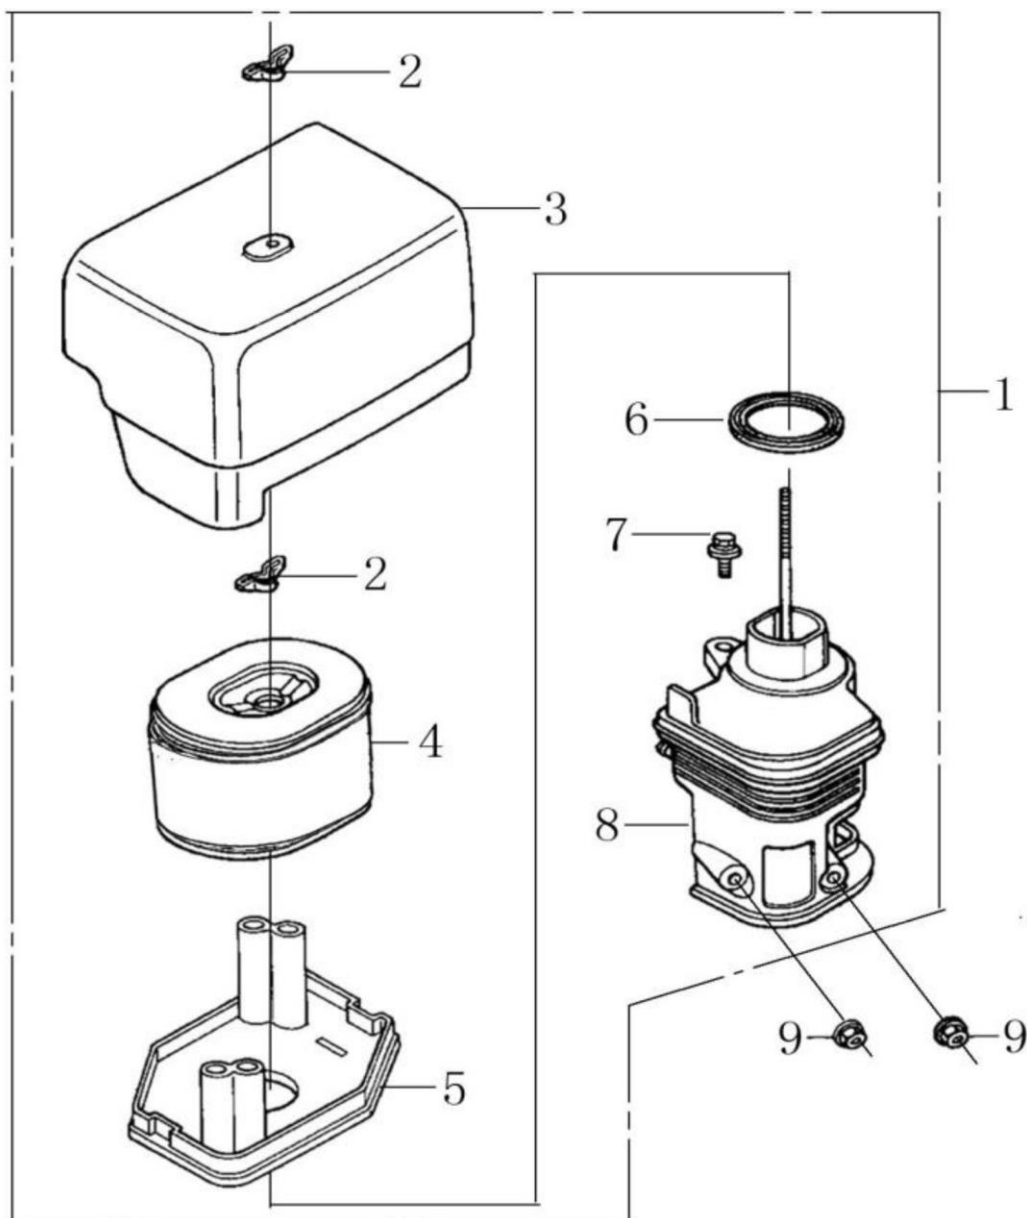

Ref.	Qty	Código Atual	Descrição	Ultimo	Penúltimo	Antepenúltimo
1	1	270020080-0001	Rotor			
3	1	160180008-0001	Ventoinha			
4	1	193590004-0001	Catraca de partida			
5	1	380370050-0001	Porca m16x1,5			

Ref.	Qty	Código Atual	Descrição	Ultimo	Penúltimo	Antepenúltimo
1	1	270920158-0001	Bobina completa			
2	1	270950040-0001	Cachimbo da vela			
3	1	380930024-0001	Interruptor de óleo			
4	1	380930023-0001	Fixador			
5	1	270190018-0001	Bobina de luz			
7	2	380140102-0004	Parafuso m6x25			
8	1	270280007-0001	Chapa			
9	1	380140089-0003	Parafuso m6x8			
10	2	380140102-0004	Parafuso m6x25			