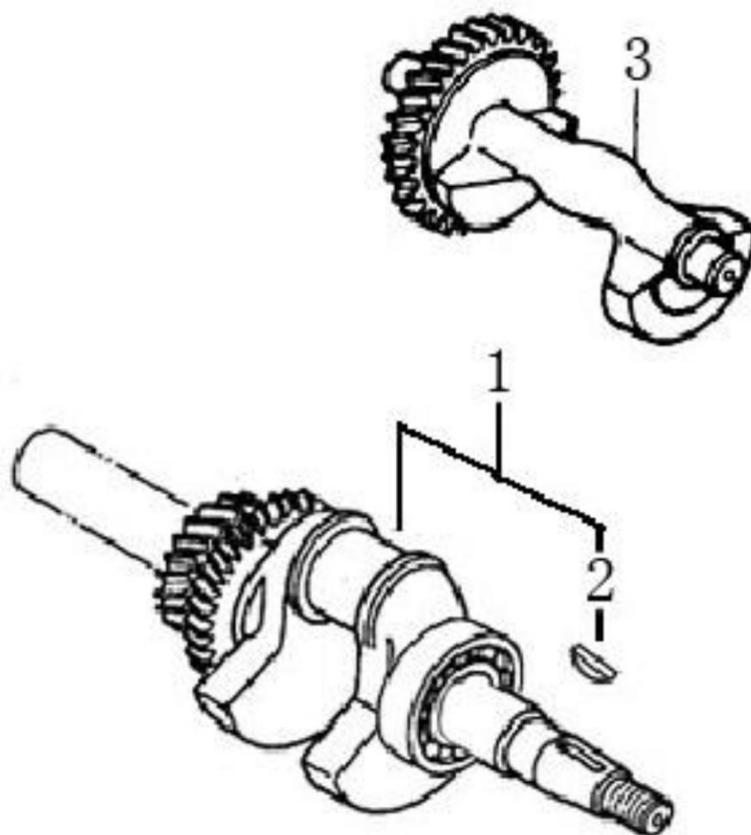

Ref.	Qtd	Código Atual	Descrição	Ultimo	Penúltimo	Antepenúltimo
1	1	120080277-0001	Cilindro completo			
2	1	120420011-0001	Conjunto parafuso da tampa			
3	1	120220009-0001	Tampa			
4	1	380840425-0001	Vedação da tampa			
5	4	380140337-0001	Parafuso flange, 10x80			
6	1	380740460-0001	Tubo de respiro			
7	2	380180099-0001	Prisioneiro			
8	1	270960025-0001	Vela			
9	1	120150145-0001	Vedação do cilindro			
10	2	380600116-0001	Tubo guia			
11	2	380180092-0001	Prisioneiro			

Ref.	Qty	Código Atual	Descrição	Ultimo	Penúltimo	Antepenúltimo
1	1	110810011-0001	Bloco do motor			
2	1	281850152-0001	Conjunto interruptor do nível de óleo			
3	1	380650336-0001	Retentor $\phi 30 \times \phi 46 \times 8$			
4	1	281890001-0001	Alerta de nível de óleo			
5	2	380140215-0003	Parafuso flange, 6x14			
7	1	380450522-0001	Arruela 8x16x1.2			
8	1	381350004-0001	Trava 10 mm			
9	1	171630002-0001	Alavanca do governador			
11	2	380450516-0001	Arruela			
12	2	110260024-0001	Parafuso de drenagem			
13	1	380140001-0006	Parafuso flange, 6x12			
14	1	380940346-0001	Grampo			

Ref.	Qtd	Código Atual	Descrição	Ultimo	Penúltimo	Antepenúltimo
1	1	110820004-0001	Tampa do bloco do motor			
2	2	110690036-0001	Conjunto vareta medidora de óleo			
3	2	380600119-0001	Tubo guia $\phi 8 \times 12$			
4	1	171750008-0001	Kit governador			
6	1	380630140-0002	Rolamento			
7	1	110830010-0001	Vedação tampa do bloco do motor			
8	7	380140051-0005	Parafuso flange 8x35			
9	1	380650336-0001	Retentor de óleo $\phi 30 \times \phi 46 \times 8$			