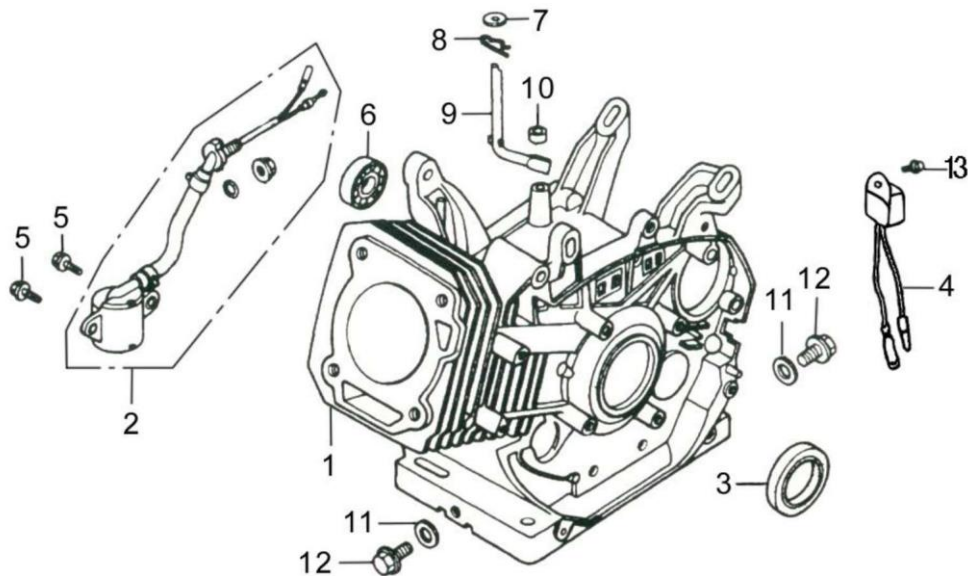

Ref.	Qtd	Código Atual	Descrição	Ultimo	Penúltimo	Antepenúltimo
1	1	120080277-0001	Cilindro completo			
2	1	120420011-0001	Conjunto parafuso da tampa			
3	1	120220009-0001	Tampa			
4	1	380840425-0001	Vedação da tampa			
5	4	380140337-0001	Parafuso flange, 10x80			
6	1	380740460-0001	Tubo de respiro			
7	2	380180099-0001	Prisioneiro			
8	1	270960025-0001	Vela			
9	1	120150145-0001	Vedação do cilindro			
10	2	380600116-0001	Tubo guia			
11	2	380180092-0001	Prisioneiro			

Ref.	Qty	Código Atual	Descrição	Ultimo	Penúltimo	Antepenúltimo
1	1	110810011-0001	Bloco do motor			
2	1	281850152-0001	Conjunto interruptor do nível de óleo			
3	1	380650336-0001	Retentor $\phi 30 \times \phi 46 \times 8$			
4	1	281890001-0001	Alerta de nível de óleo			
5	2	380140215-0003	Parafuso flange, 6x14			
7	1	380450522-0001	Arruela 8x16x1.2			
8	1	381350004-0001	Trava 10 mm			
9	1	171630002-0001	Alavanca do governador			
11	2	380450516-0001	Arruela			
12	2	110260024-0001	Parafuso de drenagem			
13	1	380140001-0006	Parafuso flange, 6x12			
14	1	380940346-0001	Grampo			

Ref.	Qtd	Código Atual	Descrição	Ultimo	Penúltimo	Antepenúltimo
1	1	110820004-0001	Tampa do bloco do motor			
2	2	110690036-0001	Conjunto vareta medidora de óleo			
3	2	380600119-0001	Tubo guia $\phi 8 \times 12$			
4	1	171750008-0001	Kit governador			
6	1	380630140-0002	Rolamento			
7	1	110830010-0001	Vedação tampa do bloco do motor			
8	7	380140051-0005	Parafuso flange 8x35			
9	1	380650336-0001	Retentor de óleo $\phi 30 \times \phi 46 \times 8$			