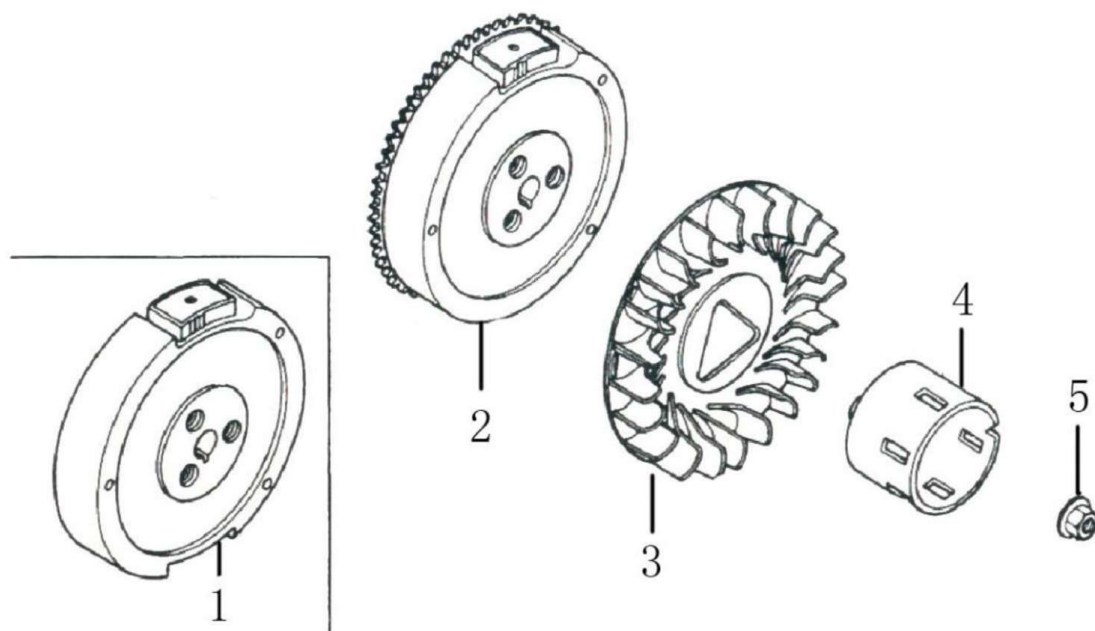

Ref.	Qty	Código Atual	Descrição	Ultimo	Penúltimo	Antepenúltimo
1	1	270020080-0001	Rotor			
3	1	160180008-0001	Ventoinha			
4	1	193590004-0001	Catraca de partida			
5	1	380370050-0001	Porca m16x1,5