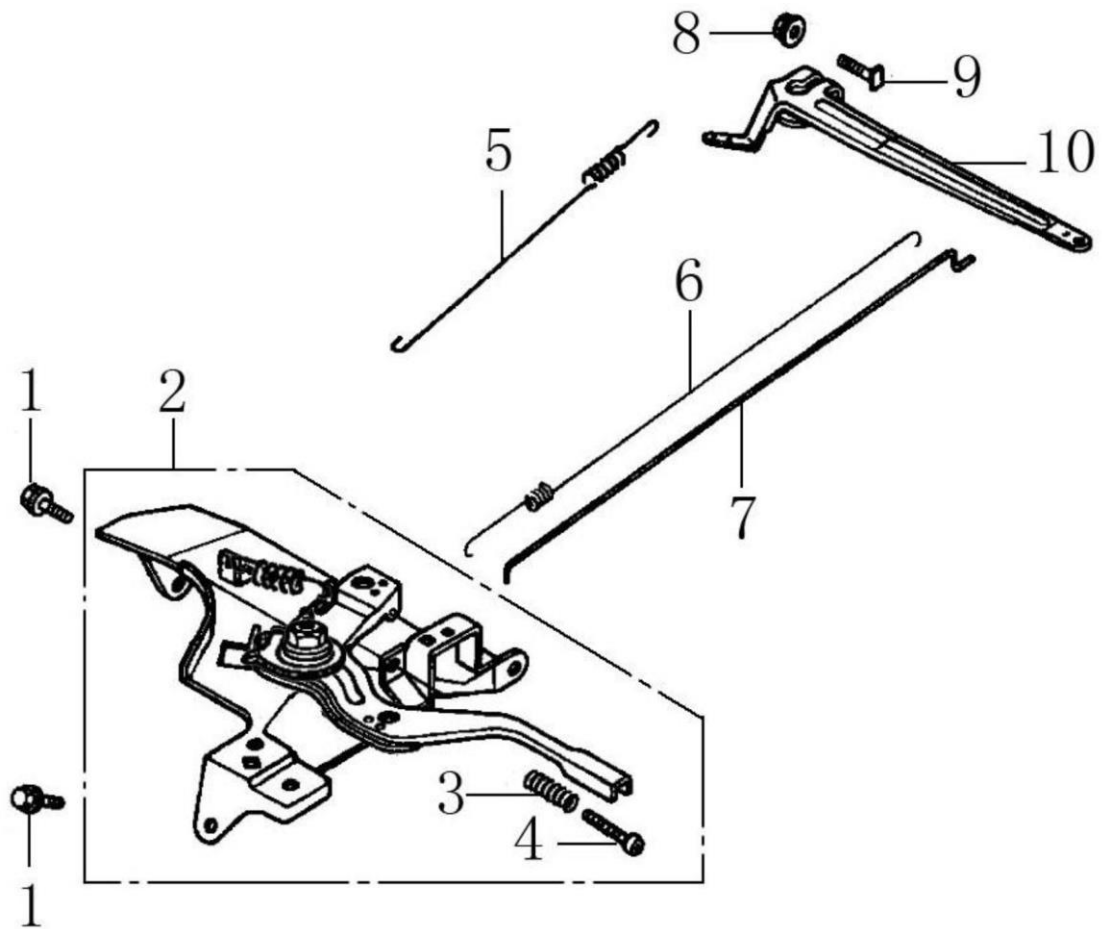

Ref.	Qtd	Código Atual	Descrição	Ultimo	Penúltimo	Antepenúltimo
1	2	380140001-0006	Parafuso m6x12			
2	1	171680007-0001	Conjunto controlador			
3	1	171660002-0001	Mola de ajuste do controlador			
4	1	380200017-0005	Parafuso m5x35			
5	1	171600006-0001	Mola do governador			
6	1	171610001-0001	Mola de retorno			
7	1	171590003-0001	Haste do governador			
8	1	380370066-0001	Porca m6			
9	1	380250002-0001	Parafuso cabeça quadrada			
10	1	171620002-0001	Alavanca do governador