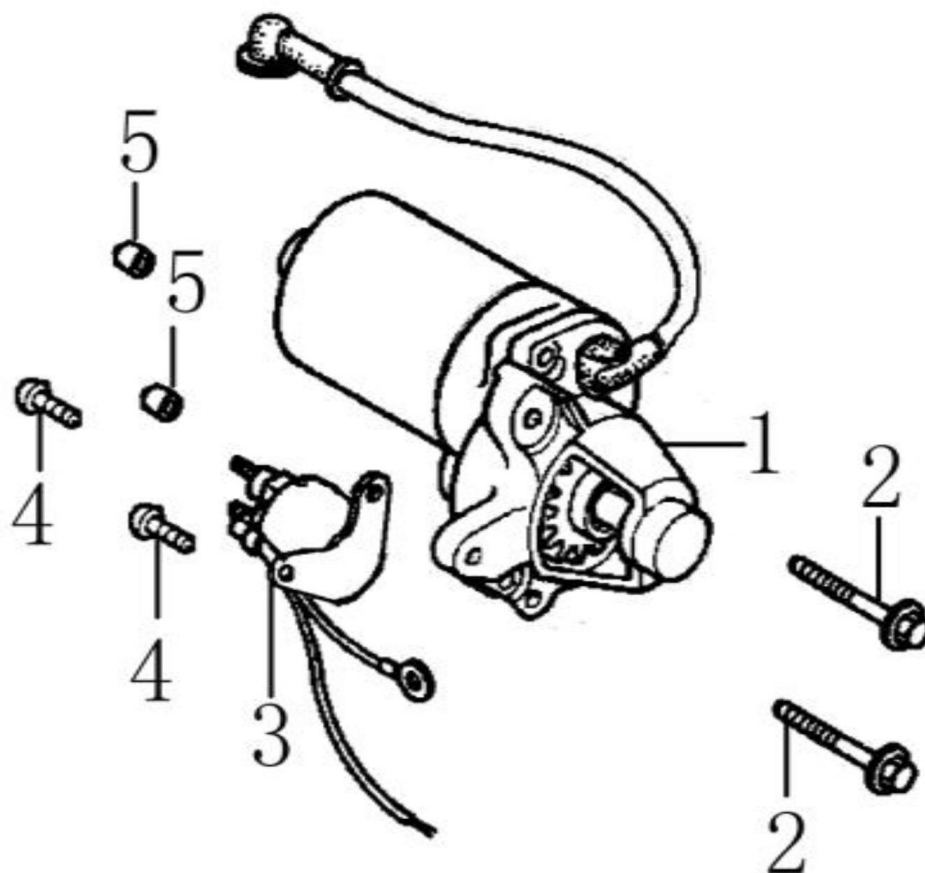

Ref.	Qty	Código Atual	Descrição	Ultimo	Penúltimo	Antepenúltimo
1	1	270360018-0001	Motor de partida			
2	2	380140102-0004	Parafuso m6x25			
3	1	270810095-0001	Contator			
4	2	380140167-0002	Parafuso m5x12			
5	1	271050002-0002	Painel liga/desliga