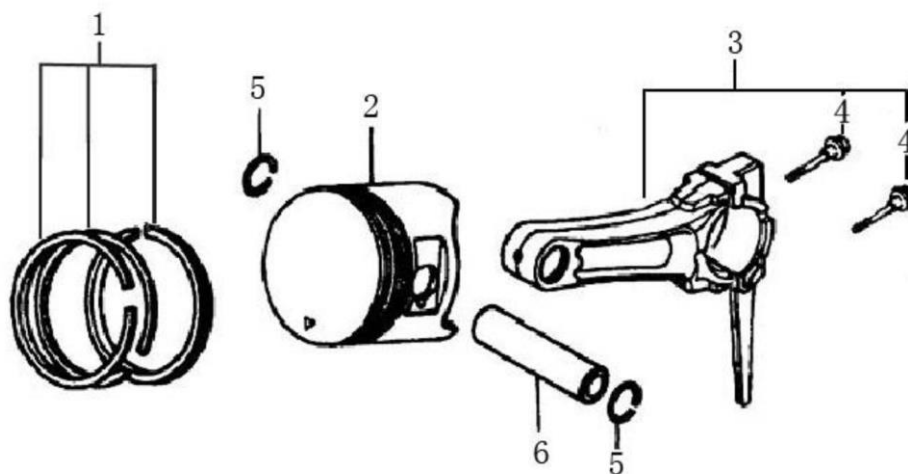

Ref.	Qty	Código Atual	Descrição	Ultimo	Penúltimo	Antepenúltimo
1	1	130070081-0001	Kit de anéis			
2	1	130030084-0001	Pistão			
3	1	130150040-0001	Biela completa			
4	2	130180002-0001	Parafuso da biela			
5	2	380560056-0001	Trava do pino do pistão			
6	1	130060032-0001	Pino do pistão