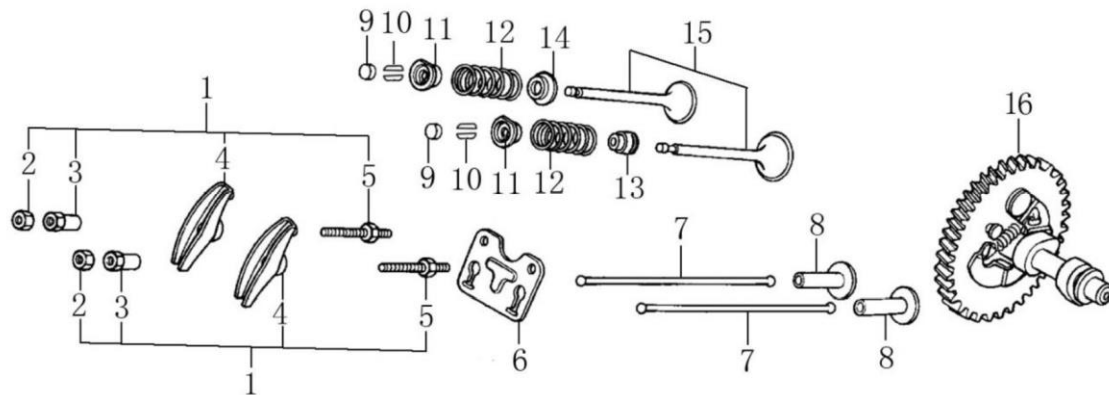

Ref.	Qty	Código Atual	Descrição	Ultimo	Penúltimo	Antepenúltimo
1	2	140450023-0001	Conjunto balancim			
2	2	140470001-0001	Contra porca			
3	2	140490012-0001	Porca pivô			
4	2	140460024-0001	Balancim			
5	2	140480012-0001	Eixo do balancim			
6	1	140710002-0001	Placa de empurre			
7	2	140670005-0001	Haste			
8	2	140690004-0001	Levantador da haste			
9	2	140320002-0001	Retentor da válvula			
10	4	140390015-0001	Proteção da válvula			
11	2	140380021-0001	Retentor da válvula			
12	2	140340025-0001	Mola da válvula			
13	1	140400012-0001	Vedação da haste da válvula			
14	1	140360010-0001	Guia da mola			
15	2	500550031-0001	Válvulas			
16	1	140020112-0001	Árvore de cames