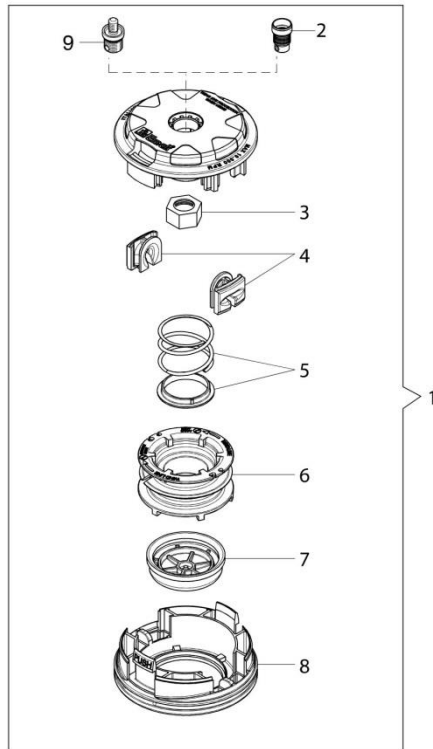

Ref.	Qtd	Código Atual	Descrição	Ultimo	Penúltimo	Antepenúltimo
1	1	61469100	Carretel fio nylon Ø 2,4			
2	1	63120041R	Adaptador			
3	1	63120040R	Porca			
4	2	61460049	Ilhos			
5	1	63100018R	Kit mola			
6	1	61460023	Bobina			
7	1	61460022	Botão			
8	1	61460051	Tampa inferior			
9	1	63120042R	Adaptador			
10	1	61460055	Kit proteção			

Rev: 21/09/2022