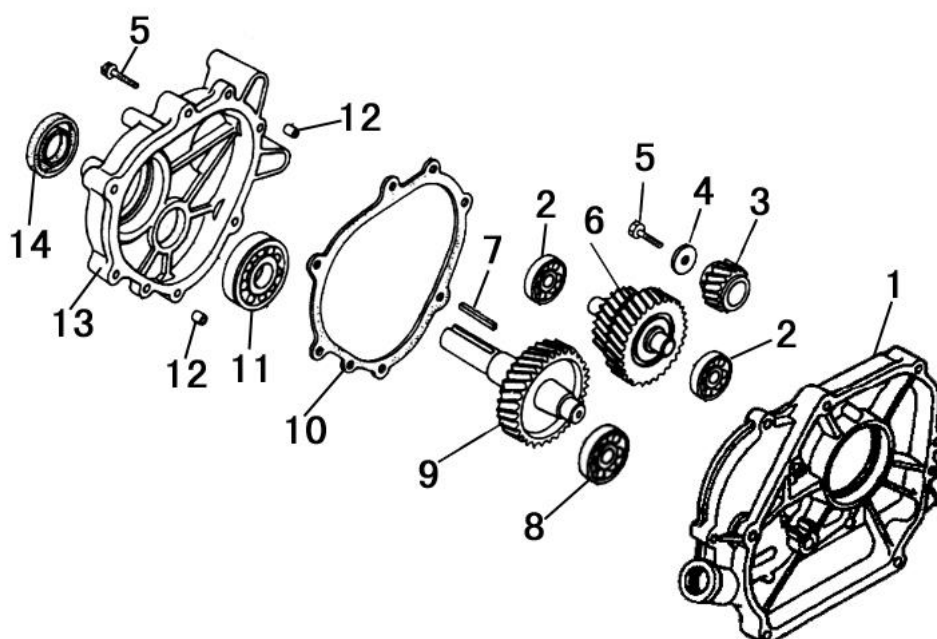

Ref.	Qtd	Código atual	Descrição	Último	Penúltimo	Antepenúltimo
1	1	110820017-t112	Tampa da redução			
2	2	380630099-0001	Rolamento 6002			
3	1	191950001-t112	Engrenagens			
4	1	380450525-t112	Arruela 8,5x39x4			
5	7	380140005-0006	Parafuso 8 x 40			
6	1	191980001-t112	Engrenagens			
7	1	380620035-0001	Chaveta			
8	1	380630005-0001	Rolamento 6204			
9	1	191960001-t112	Engrenagem de saída			
10	1	191930010-t112	Vedação caixa redução			
11	1	380630140-0002	Rolamento 6206			
12	2	380600120-t040	Pino 8x14			
13	1	191920005-t112	Tampa da redução			
14	1	380650336-t080	Gaxeta 30x46x8			

Rev: 25/10/21