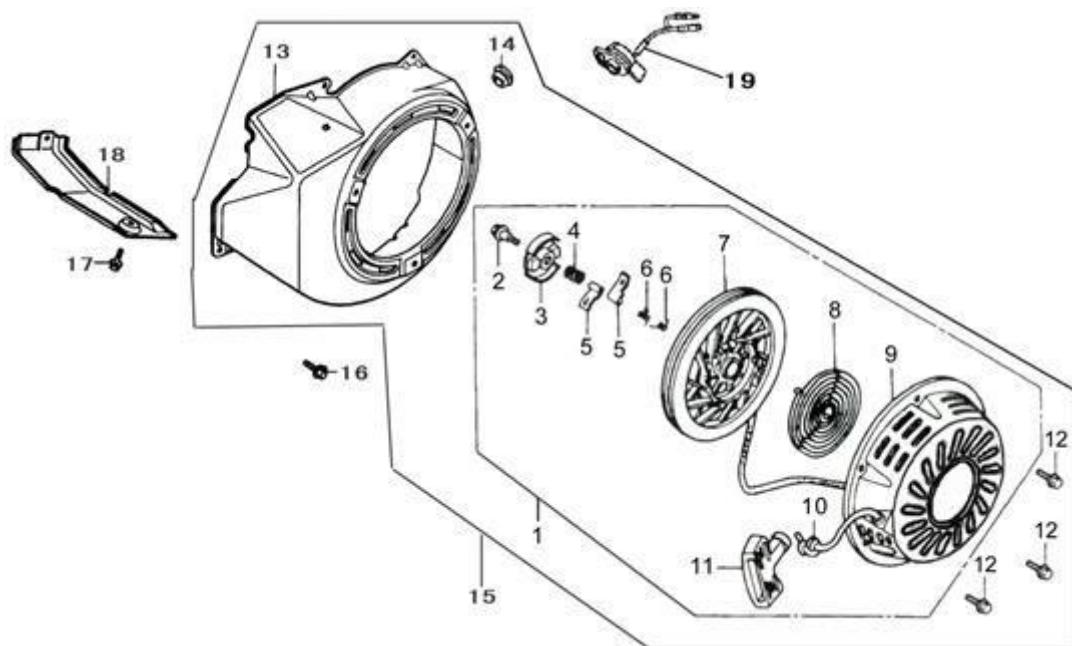

Ref.	Qtd	Código atual	Descrição	Último	Penúltimo	Antepenúltimo
1	1	193500019-t110	Tampa	193500013-0001		
2	1	380020067-0001	Parafuso			
3	1	193550003-0001	Catraca			
4	1	381150342-0001	Fricção			
5	2	193540003-0001	Catraca arranque			
6	2	381160090-0001	Mola de retorno			
7	1	193520004-0001	Carretel de retorno			
8	1	193340019-0001	Mola de retorno carretel			
9	1	193640004-0001	Tampa da ventoinha			
10	1	193530005-0001	Corda			
11	1	193560003-0001	Empunhadura de arranque			
12	3	380140531-0001	Parafuso M6x8	380140089-0003		
13	1	160210012-t110	Tampa	160210008-0001		
14	1	381000094-0001	Passa tubo borracha			
15	1	193490042-t110	Caixa de arranque	193490028-0001		
16	5	380140001-0006	Parafuso M6x12			
17	1	380140001-0006	Parafuso M6x12			
18	1	160190006-t110	Cobertura	160190005-0001		
19	1	271660028-0001	Interruptor