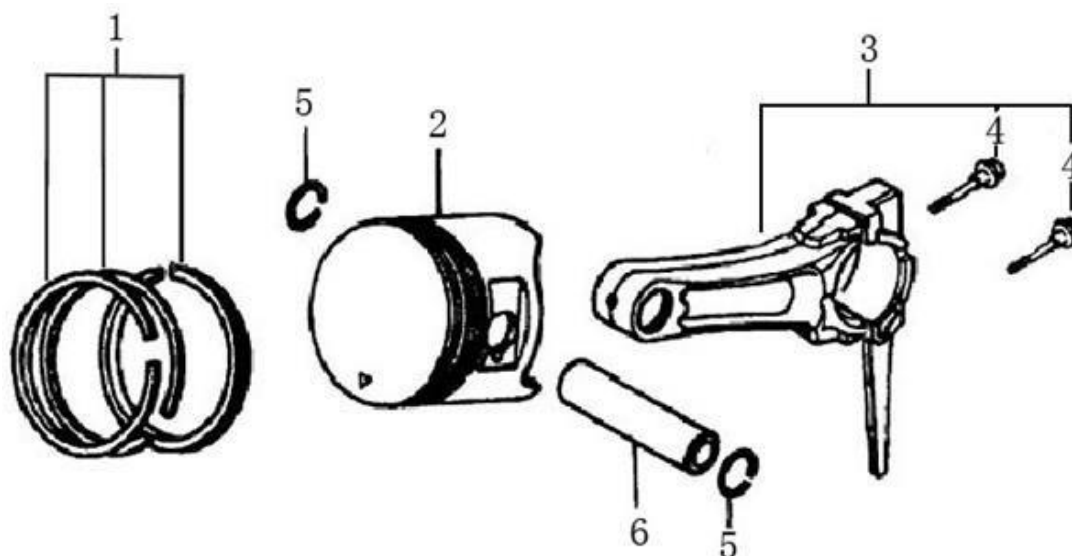

Ref.	Qtd	Código atual	Descrição	Último	Penúltimo	Antepenúltimo
1	1	130070083-t110	Kit de anéis	130070081-0001		
2	1	130030087-t110	Pistão	130030084-0001		
3	1	130150043-t100	Biela completa	130150040-0001		
4	2	130180002-0001	Parafuso da biela			
5	2	380560057-t110	Trava do pino do pistão	380560056-0001		
6	1	130060034-t110	Pino do pistão	130060032-0001