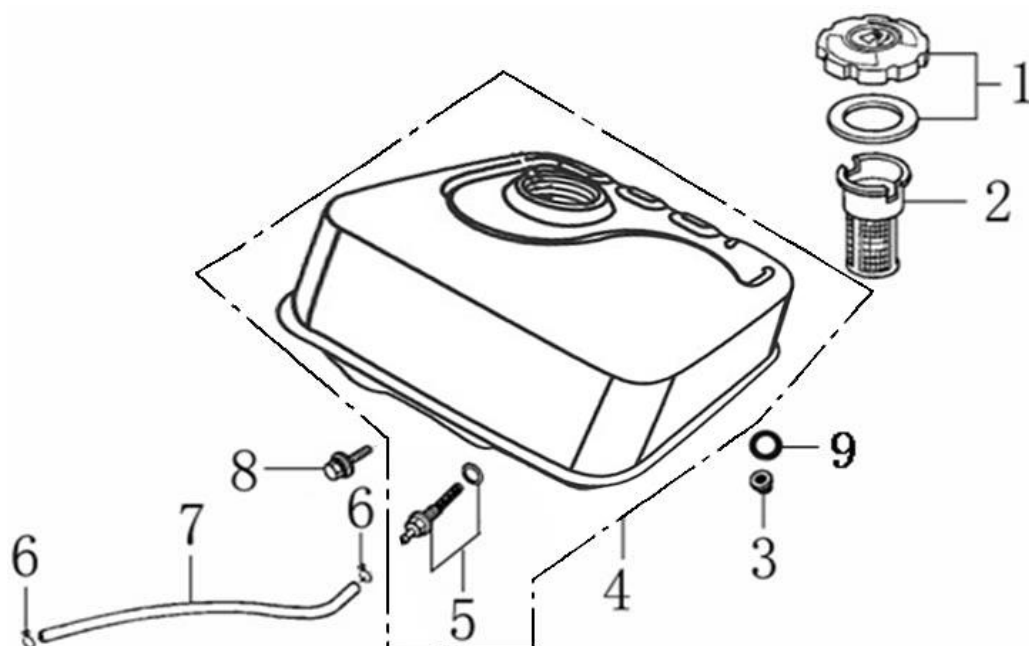

Ref.	Qtd	Código atual	Descrição	Último	Penúltimo	Antepenúltimo
1	1	170870039-t040	Tampa do tanque completa			
2	1	170720001-t040	Filtro			
3	2	380370007-0004	Porca flange M8			
4	1	170500513-t114	Tanque combustível compl.			
5	1	170660077-t040	Filtro de combustível			
6	2	380950188-t040	Abraçadeira			
7	1	380750182-t110	Mangueira de combustível			
8	2	380140091-0005	Parafuso M8x25			
9	2	380920086-t040	Anel Oring