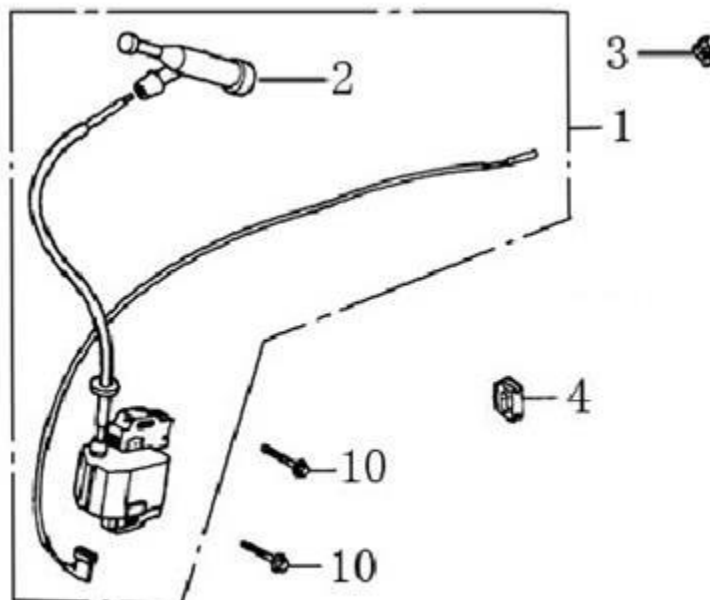

Ref.	Qty	Código atual	Descrição	Último	Penúltimo	Antepenúltimo
1	1	270920170-t110	Bobina completa	270920158-0001		
2	1	270950040-0001	Bobina completa			
3	1	380930024-0001	Interruptor de óleo			
4	1	380930023-0001	Fixador			
10	2	380140102-0004	Parafuso M6x25