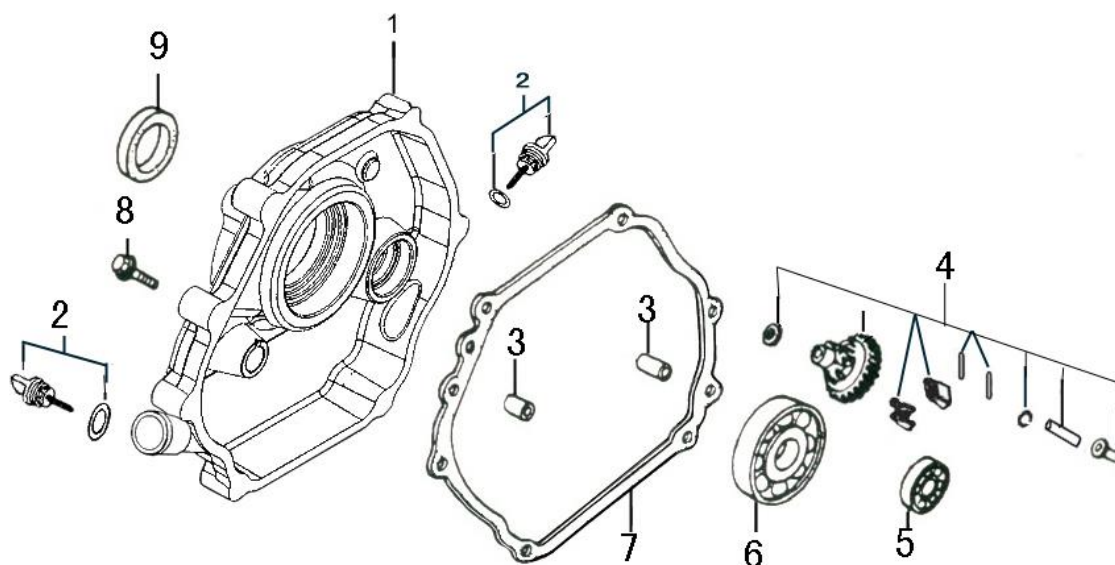

Ref.	Qtd	Código atual	Descrição	Último	Penúltimo	Antepenúltimo
1	1	120080278-t110	Cilindro completo	120080277-0001		
2	1	120420011-0001	Conjunto parafuso da tampa			
3	1	120220009-0001	Tampa			
4	1	380840425-0001	Vedação da tampa			
5	4	380140337-0001	Parafuso flange 10x80			
6	1	380740454-t110	Tubo de respiro	380740460-0001		
7	2	380180099-0001	Prisioneiro			
8	1	270960025-0001	Vela			
9	1	120150137-t11d	Vedação do cilindro	120150145-0001		
10	2	380600116-0001	Tubo guia			
11	2	380180091-t110	Prisioneiro	380180092-0001		

Ref.	Qty	Código atual	Descrição	Último	Penúltimo	Antepenúltimo
1	1	110810014-t110	Bloco do motor	110810011-0001		
2	1	281850152-0001	Interruptor nível óleo			
3	2	380140215-0003	Parafuso flange 6x14			
4	1	380630099-0001	Rolamento			
5	1	380450522-0001	Arruela 8x16x1.2			
6	1	381350004-0001	Trava 10 mm			
7	1	171630003-t110	Alavanca do governador	171630002-0001		
8	1	380650339-t110	Anel 8x14x4			
9	2	380450516-0001	Arruela			
10	2	110260024-0001	Parafuso de drenagem			
11	1	380650337-t110	Retentor 30x46x8	380650336-0001		
12	1	281890001-0001	Alerta de nível de óleo			
13	1	380140001-0006	Parafuso flange 6x12			

Ref.	Qtd	Código atual	Descrição	Último	Penúltimo	Antepenúltimo
1	1	110820016-t110	Tampa do bloco do motor	110820004-0001		
2	2	110690036-0001	Vareta medidora de óleo			
3	2	380600119-0001	Tubo guia 8x12			
4	1	171750004-t110	Kit governador	171750008-0001		
5		380630099-0001	Rolamento 6202			
6	1	380630141-0002	Rolamento 6207	380630140-0002		
7	1	110830008-t11d	Vedação tampa bloco motor	110830010-0001		
8	7	380140005-0006	Parafuso flange 8x35	380140051-0005		
9	1	380650337-t110	Retentor de óleo 30x46x8	380650336-0001		