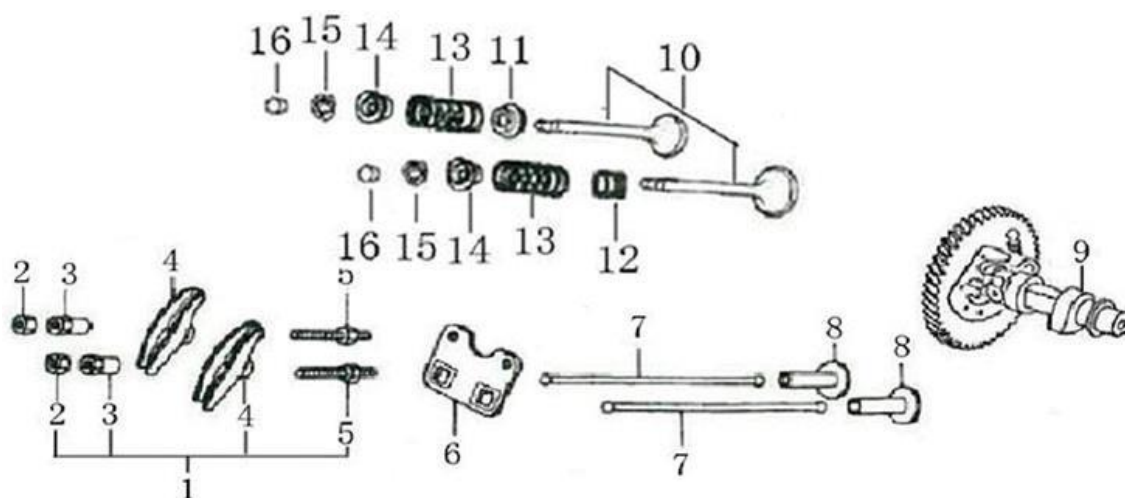

Ref.	Qtd	Código atual	Descrição	Último	Penúltimo	Antepenúltimo
1	2	140450023-0001	Conjunto balancim			
2	2	140470001-0001	Contra porca			
3	2	140490012-0001	Porca pivô			
4	2	140460024-0001	Balancim			
5	2	140480012-0001	Eixo do balancim			
6	1	140710002-0001	Placa de empurre			
7	2	140670006-t110	Haste	140670005-0001		
8	2	140690004-0001	Levantador da haste			
9	1	140020109-t110	Árvore de cames	140020039-0001		
10	1	500550030-t11d	Válvulas	500550031-0001		
11	1	140360010-0001	Guia da mola			
12	1	140400012-0001	Vedação haste da válvula			
13	2	140340025-0001	Mola da válvula			
14	2	140380021-0001	Retentor da válvula			
15	4	140390015-0001	Proteção da válvula			
16	2	140320002-0001	Retentor da válvula