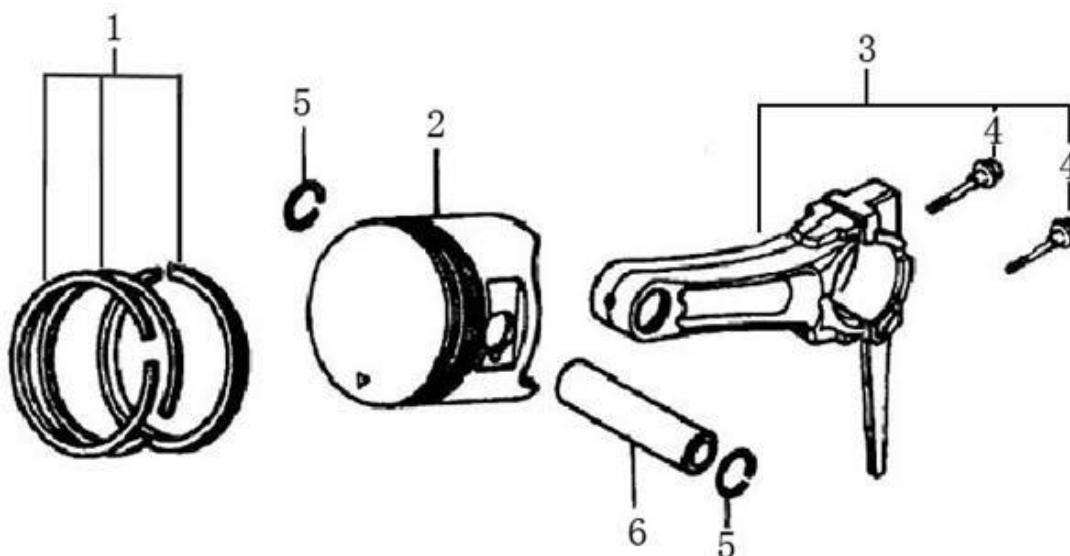

Ref.	Qtd	Código Atual	Descrição	Último	Penúltimo	Antepenúltimo
1	1	130070083-T110	Kit de anéis	130070081-0001		
2	1	130030087-T110	Pistão	130030084-0001		
3	1	130150043-T100	Biela completa	130150040-0001		
4	2	130180002-0001	Parafuso da biela			
5	2	380560057-T110	Trava do pino do pistão	380560056-0001		
6	1	130060034-T110	Pino do pistão	130060032-0001