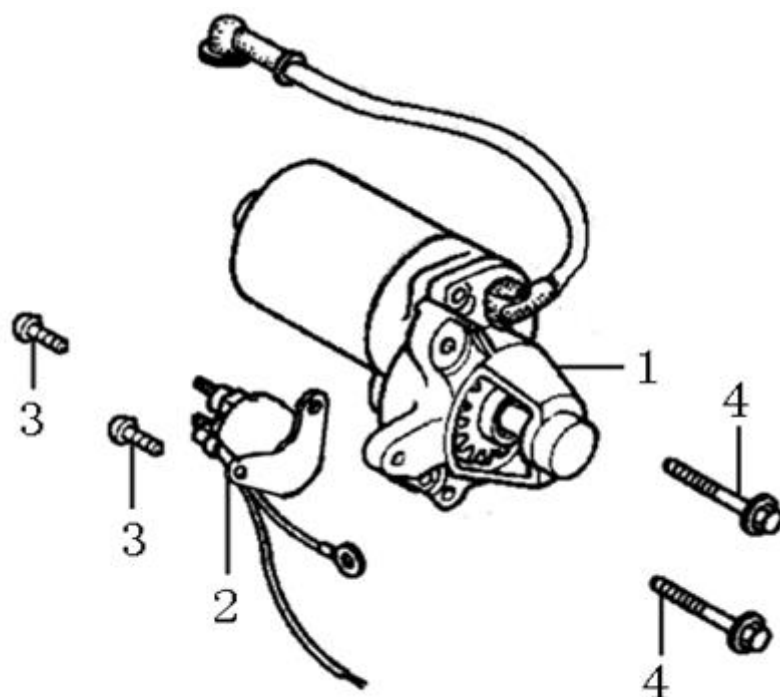

Ref.	Qtd	Código Atual	Descrição	Último	Penúltimo	Antepenúltimo
1	1	270360019-T111	Motor de partida	270360018-0001		
2	1	270810095-0001	Contator			
3	2	380140053-0002	Parafuso M5x12	380140167-0002		
4	2	380140051-0005	Parafuso 8x35