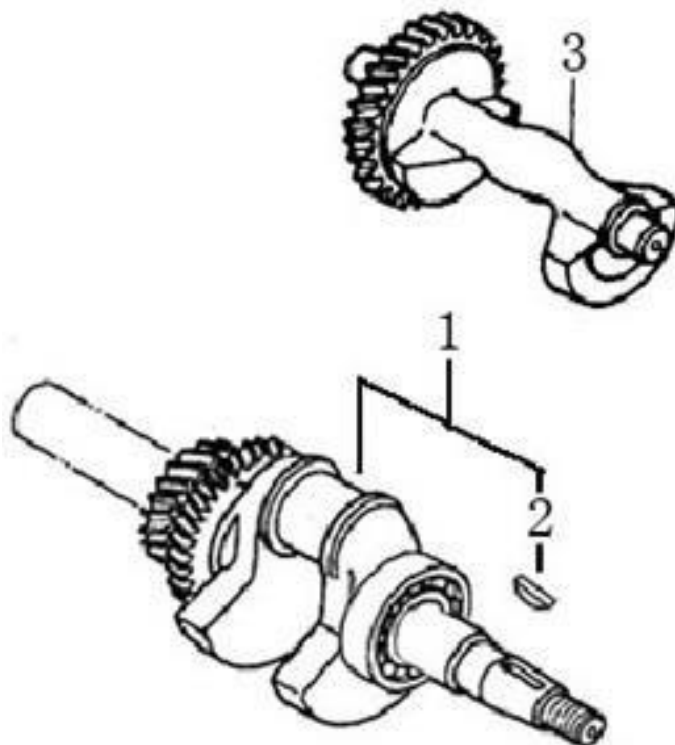

Ref.	Qtd	Código Atual	Descrição	Último	Penúltimo	Antepenúltimo
1	1	130290067-T110	Virabrequim	130290058-0001		
2	1	380620050-0001	Chaveta			
3	1	130450008-T110	Balancim virabrequim