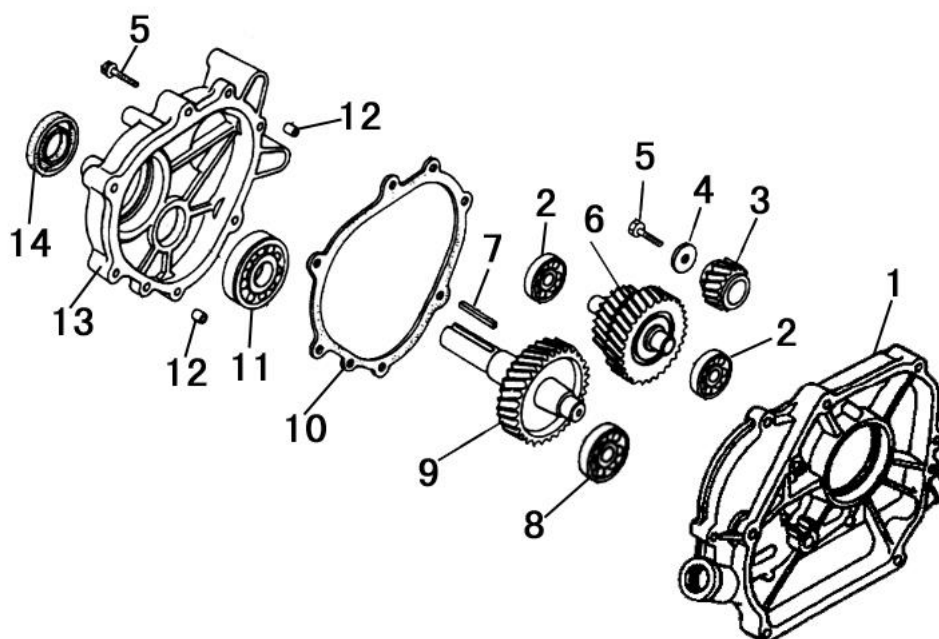

Ref.	Qtd	Código Atual	Descrição	Último	Penúltimo	Antepenúltimo
1	1	110820017-T112	Tampa da redução			
2	2	380630099-0001	Rolamento 6002			
3	1	191950001-T112	Engrenagens			
4	1	380450525-T112	Arruela 8,5x39x4			
5	7	380140005-0006	Parafuso 8x40			
6	1	191980001-T112	Engrenagens			
7	1	380620035-0001	Chaveta			
8	1	380630005-0001	Rolamento 6204			
9	1	191960001-T112	Engrenagem de saída			
10	1	191930010-T112	Vedação caixa de redução			
11	1	380630140-0002	Rolamento 6206			
12	2	380600120-T040	Pino 8x14			
13	1	191920005-T112	Tampa da redução			
14	1	380650336-T080	Gaxeta 30x46x8			

Rev: 25/10/21