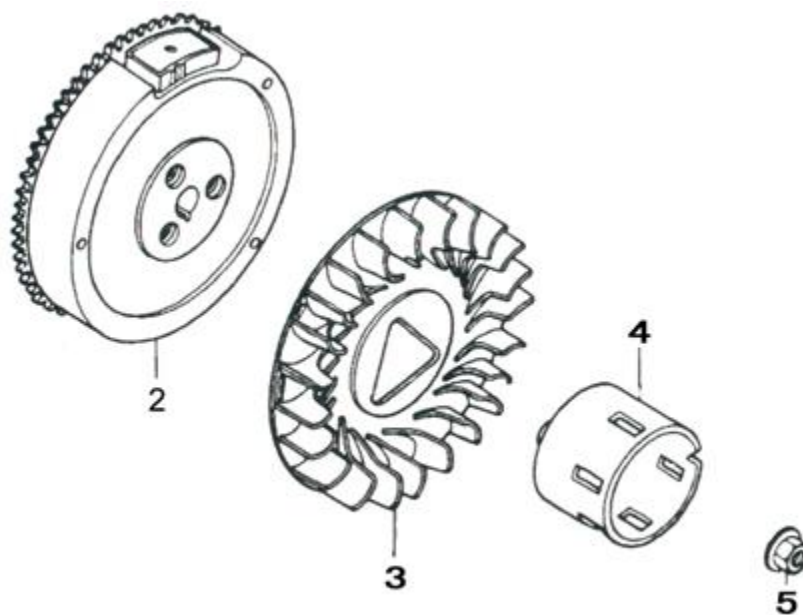

Ref.	Qty	Código Atual	Descrição	Último	Penúltimo	Antepenúltimo
2	1	270020073-T111	Rotor	270020080-0001		
3	1	160180009-T110	Ventoinha	160180008-0001		
4	1	193590007-T110	Catraca de partida	193590004-0001		
5	1	380370050-0001	Porca M16x1,5