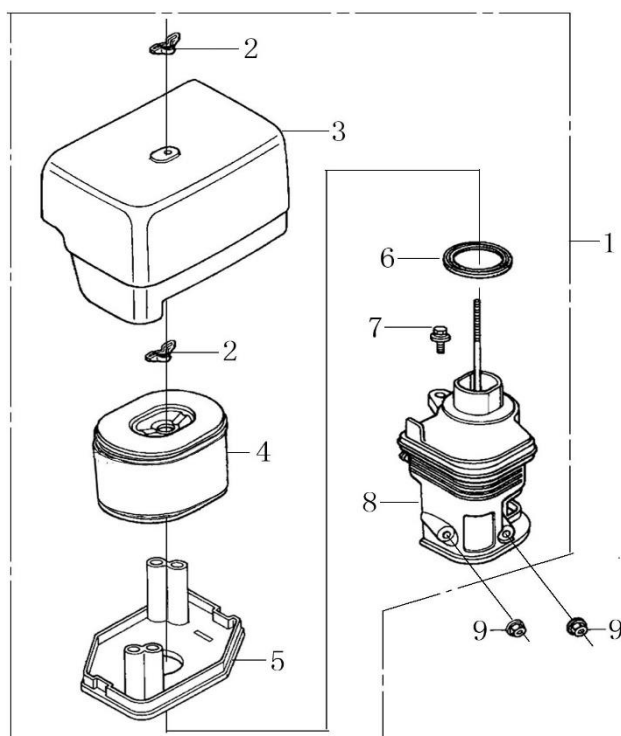

Ref.	Qtd	Código Atual	Descrição	Último	Penúltimo	Antepenúltimo
1	1	180020315-T114	Filtro de ar completo	180020314-0001		
2	2	380440002-0001	Porca borboleta M6			
3	1	180070091-T114	Tampa do filtro de ar	180070089-0001		
4	1	180100035-T110	Elemento filtrante	180100038-0001		
5	1	180330020-T110	Base do filtro de ar	180330019-0001		
6	1	380840433-T110	Vedante	380840432-0001		
7	1	380140086-0002	Parafuso M6x22			
8	1	180280003-T110	Cotovelo do filtro de ar	180280002-0001		
9	2	380370048-0001	Porca M6