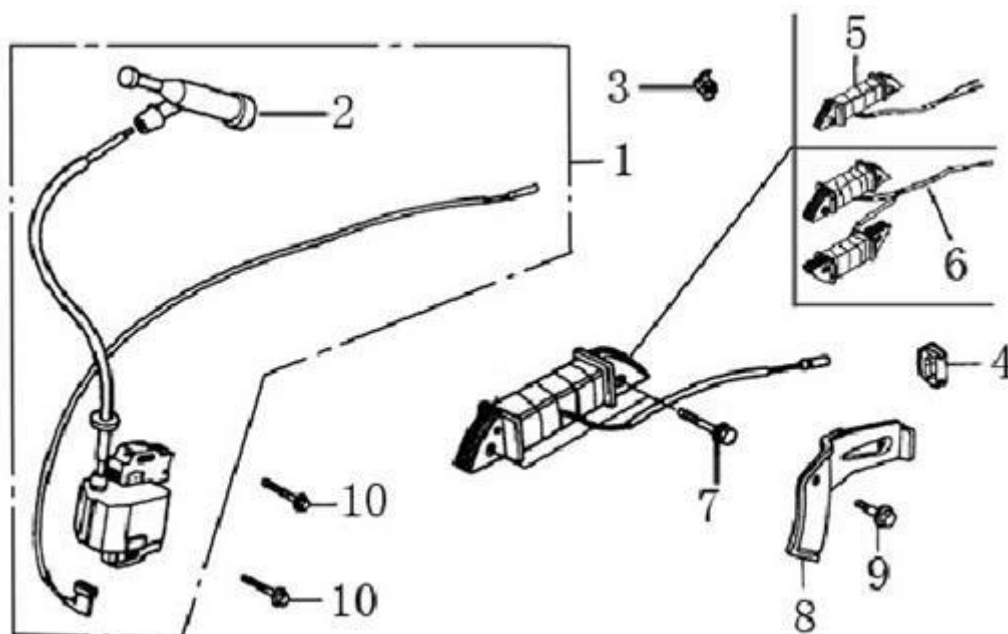

Ref.	Qty	Código Atual	Descrição	Último	Penúltimo	Antepenúltimo
1	1	270920170-T110	Bobina completa	270920158-0001		
2	1	270950040-0001	Bobina completa			
3	1	380930024-0001	Interruptor de óleo			
4	1	380930023-0001	Fixador			
5	1	270190018-0001	Bobina de luz			
6	1	270190003-0001	Bobina de luz			
7	2	380140024-0006	Parafuso M6x25			
8	1	270280008-T111	Chapa	270280007-0001		
9	1	380140001-0006	Parafuso M6x12			
10	2	380140102-0004	Parafuso M6x25