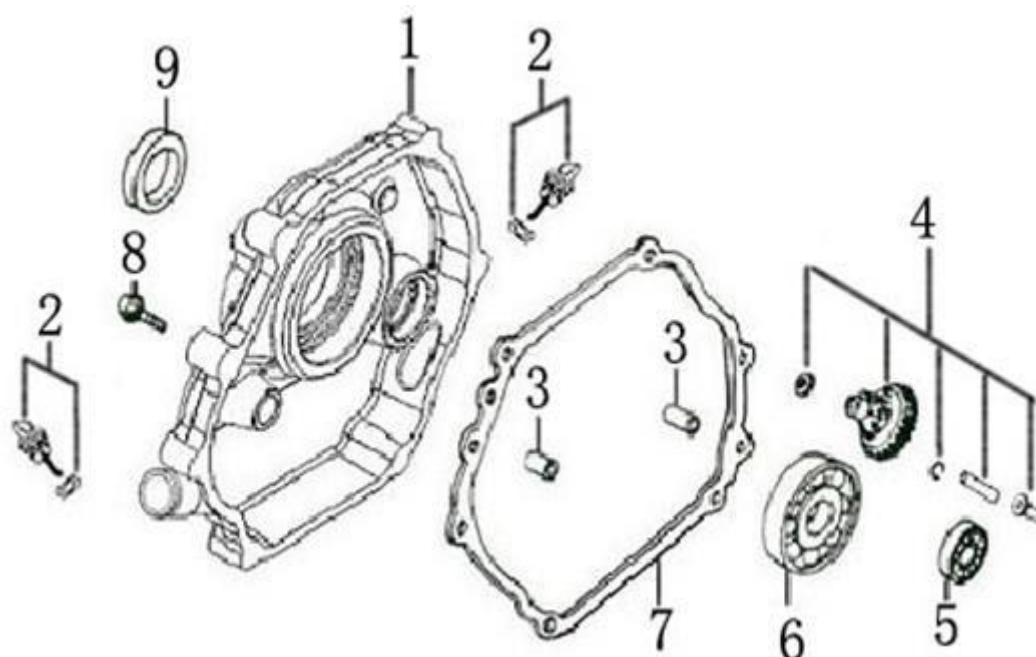

Ref.	Qtd	Código Atual	Descrição	Último	Penúltimo	Antepenúltimo
1	1	120080278-T110	Cilindro completo	120080277-0001		
2	1	120420011-0001	Conjunto parafuso da tampa			
3	1	120220009-0001	Tampa			
4	1	380840425-0001	Vedação da tampa			
5	4	380140337-0001	Parafuso flange 10x80			
6	1	380740454-T110	Tubo de respiro	380740460-0001		
7	2	380180099-0001	Prisioneiro			
8	1	270960025-0001	Vela			
9	1	120150137-T11D	Vedação do cilindro	120150145-0001		
10	2	380600116-0001	Tubo guia			
11	2	380180091-T110	Prisioneiro	380180092-0001		

Ref.	Qtd	Código Atual	Descrição	Último	Penúltimo	Antepenúltimo
1	1	110810015-T111	Bloco do motor	110810011-0001		
2	1	281850152-0001	Conj. interruptor nível óleo			
3	2	380140215-0003	Parafuso flange 6x14			
4	1	380630099-0001	Rolamento esperas			
5	1	380450522-0001	Arruela 8x16x1,2			
6	1	381350004-0001	Trava 10 mm			
7	1	171630003-T110	Alavanca do governador	171630002-0001		
8		380650339-T110	Anel 8x14x4			
9	2	380450516-0001	Arruela			
10	2	110260024-0001	Parafuso de drenagem			
11	1	380650337-T110	Retentor 30x46x8	380650336-0001		
12	1	281890001-0001	Alerta de nível de óleo			
13	1	380140001-0006	Parafuso flange 6x12			

Ref.	Qty	Código Atual	Descrição	Último	Penúltimo	Antepenúltimo
1	1	110820016-T110	Tampa do bloco do motor	110820004-0001		
2	2	110690036-0001	Vareta medidora de óleo			
3	2	380600119-0001	Tubo guia 8x12			
5	1	171750004-T110	Rolamento 6002	380630099-0001		
4	1	380630099-0001	Kit governador	171750008-0001		
6	1	380630141-0002	Rolamento	380630140-0002		
7	1	110830008-T11D	Vedação tampa bloco motor	110830010-0001		
8	7	380140005-0006	Parafuso flange 8x35	380140051-0005		
9	1	380650337-T110	Retentor de óleo 30x46x8	380650336-0001		