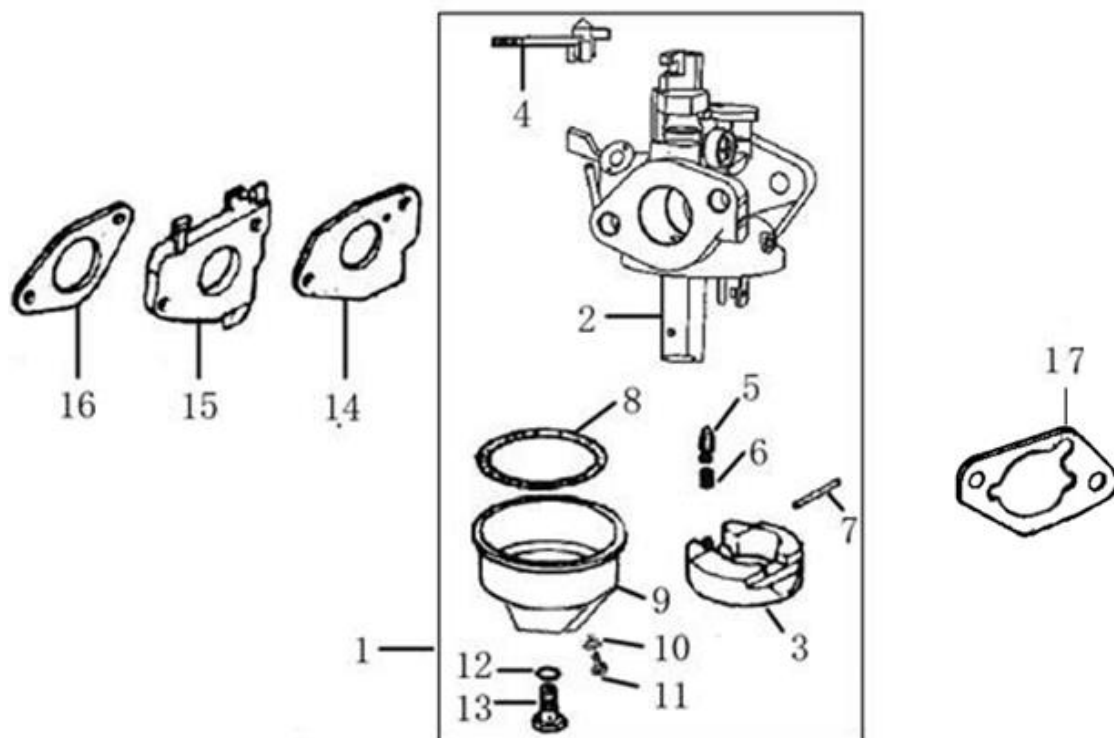

Ref.	Qtd	Código Atual	Descrição	Último	Penúltimo	Antepenúltimo
1	1	170020410-T110	Carburador	170021099-0001		
2	1	170160046-0001	Tampa			
3	1	170280020-0001	Flotador			
4	1	172920001-0001	Alavanca afogador			
5	1	170180049-0001	Válvula			
6	1	381150334-0001	Conjunto válvulas			
7	1	170290016-0001	Pino			
8	1	380840456-0001	Junta			
9	1	170250022-0001	Deposito óleo			
10	1	380450577-0001	Arruela drenagem óleo			
11	1	172930001-0001	Parafuso drenagem óleo			
12	1	380450539-0001	Arruela			
13	1	380140353-0001	Parafuso			
14	1	170430050-T11D	Vedação do carburador	170430049-0001		
15	1	170440041-T110	Isolador do carburador	170440039-0001		
16	1	170430062-T11D	Vedação do isolador	170430061-0001		
17	1	170430070-T11D	Junta do carburador