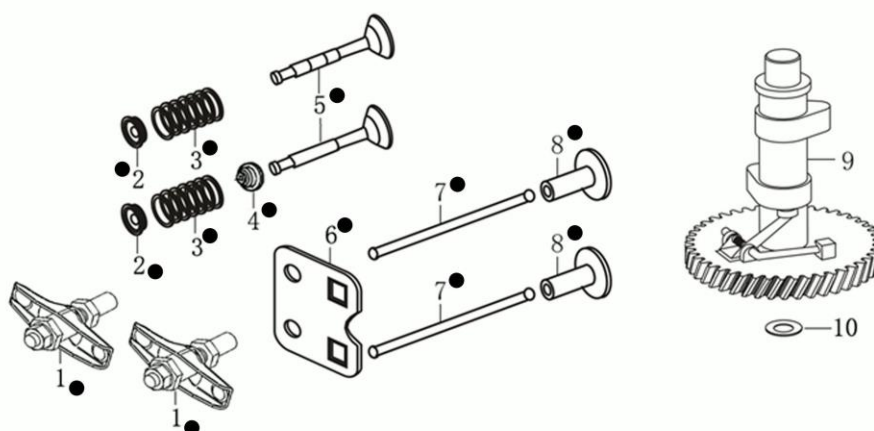

11

Ref.	Qty	Código Atual	Descrição	Último	Penúltimo	Antepenúltimo
1	2	L66150368	Balancim Completo			
2	2	L66150398	Retentor Mola Da Válvula			
3	2	L66150522	Mola Da Válvula			
4	1	L66150367	Selo Do Levantador De Válvula			
5	1	L66151596	Levantador Da Haste			
6	1	L66151597	Placa Guia Das Válvulas			
7	2	L66150722	Haste Da Válvula			
8	2	L66150403	Apoio Da Haste Da Válvula			
9	1	L66151598	Eixo Comando Arvore De Cames			
10	1	L66150399	Arruela Do Eixo Comando			
11	1	L66151574	Kit Válvula Completo