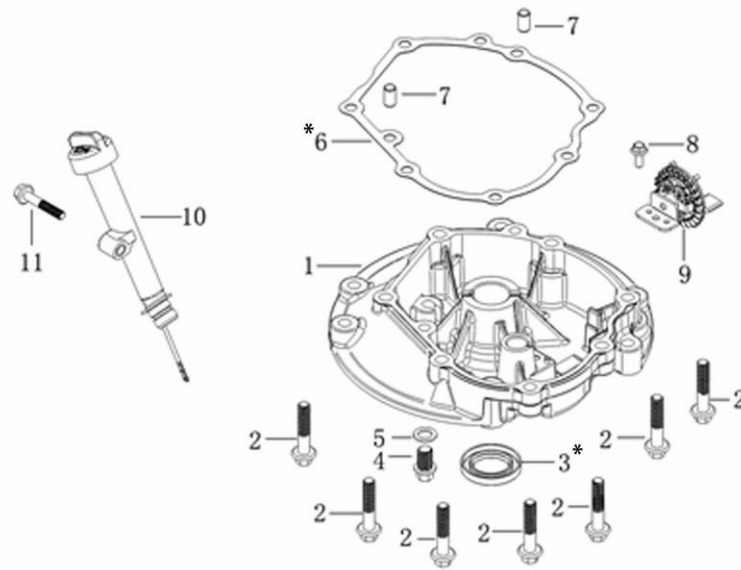

12*

Ref.	Qty	Código Atual	Descrição	Último	Penúltimo	Antepenúltimo
1	1	L66151592	Tampa Do Cilindro			
2	7	L66150901	Parafuso Da Tampa Do Cilindro			
3	1	L66150462	Retentor Da Tampa Do Cilindro			
4	1	L66150352	Parafuso Para Esgotamento Do Óleo			
5	1	L66150354	Junto Do Parafuso Para Esgotamento Do Óleo			
6	1	L66151593	Junta Da Tampa Do Cilindro			
7	2	L66150357	Buchas Passadoras			
8	1	L66150729	Parafuso Engrenagem Governador			
9	1	L66151594	Engrenagem Governador			
10	1	L66151595	Medidor De Óleo			
11	1	L66150453	Parafuso Fixação Medidos De Óleo			
12	1	L66151573	Kit De Retentores E Juntas