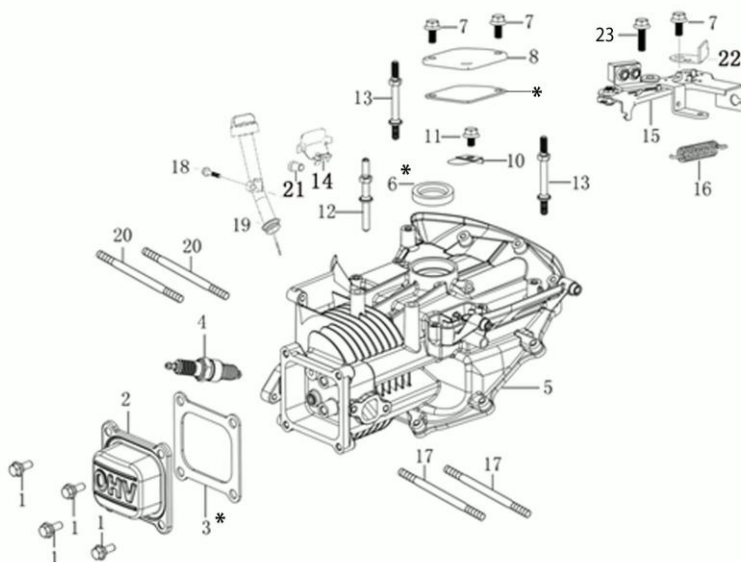

9*

Ref.	Qtd	Código Atual	Descrição	Último	Penúltimo	Antepenúltimo
1	4	L66150393	Parafuso Da Tampa Do Cilindro			
2	1	L66151522	Tampa Do Cilindro			
3	1	L66151523	Junta Da Tampa Do Cilindro			
4	1	3055123R	Vela			
5	1	L66151524	Cárter			
6	1	L66150409	Retentor Do Cárter			
7	3	L66150464	Parafuso			
8	1	L66151525	Tampa Do Filtro De Óleo			
9	1	L66151570	Kit De Retentores E Juntas			
10	1	L66150410	Plaqueta Válvula De Óleo			
11	1	L66151526	Parafuso Da Plaqueta			
12	1	L66151527	Prisioneiro			
13	2	L66151528	Prisioneiro			
14	1	L66151529	Placa Lateral			
15	1	L66151530	Conjunto Do Sistema De Freio			
16	1	L66151531	Mola Do Freio			
17	2	L66151532	Prisioneiro			
18	1	L66150453	Parafuso Fixação Medidos De Óleo			
19	1	L66151533	Medidor De Óleo			
20	2	L66151534	Prisioneiro			
21	1	L66151535	Casquilho			
22	1	L66151536	Plaqueta De Suporte Do Freio			
23	1	L66150456	Parafuso Fixação Do Freio