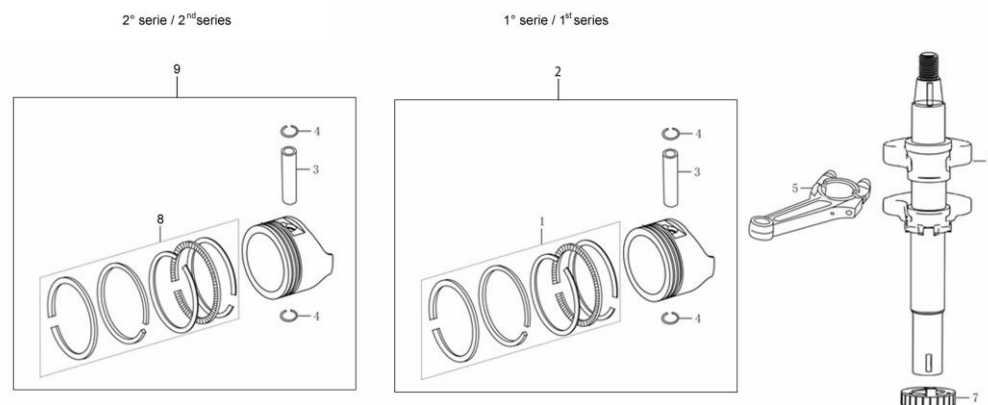

Ref.	Qtd	Código Atual	Descrição	Último	Penúltimo	Antepenúltimo
1	1	L66151541	Anéis Do Pistão Serie 1			
2	1	L66151571	Kit Pistão Completo Serie 1			
3	1	L66150342	Pino Do Pistão			
4	2	L66150372	Anel Trava Pistão			
5	1	L66151542	Biela			
6	1	L66151543	Virabrequim			
7	1	L66151544	Guia Deslizante Do Virabrequim			
8	1	L66152078	Anéis Do Pistão Serie 2			
9	1	L66152080	Kit Pistão Completo Serie 2