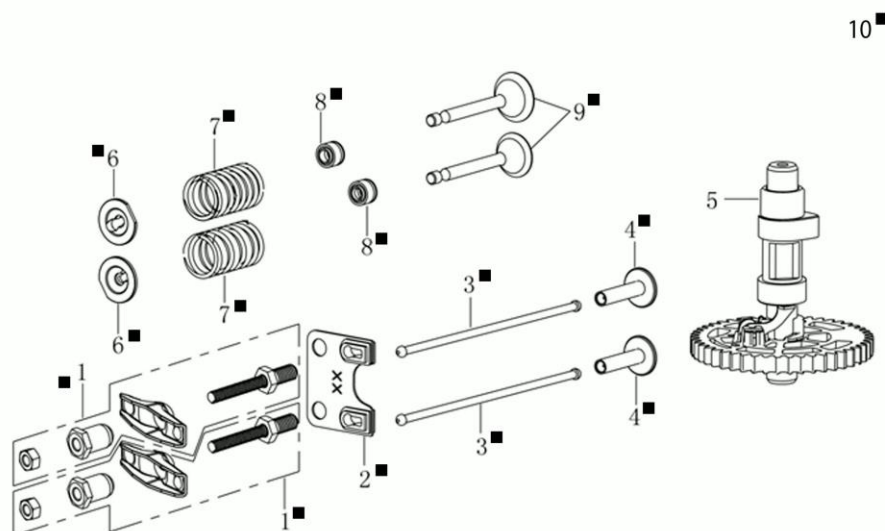

10

Ref.	Qty	Código Atual	Descrição	Último	Penúltimo	Antepenúltimo
1	2	L66151545	Balancim Completo			
2	1	L66151546	Placa Guia Das Válvulas			
3	2	L66150402	Haste Da Válvula			
4	2	L66151547	Apoio Da Haste Da Válvula			
5	1	L66151548	Eixo Comando Arvore De Cames			
6	2	L66150398	Retentor Mola Da Válvula			
7	2	L66150522	Mola Da Válvula			
8	2	L66150367	Selo Do Levantador De Válvula			
9	1	L66150400	Levantador Da Haste			
10	1	L66151572	Kit Válvula Completo