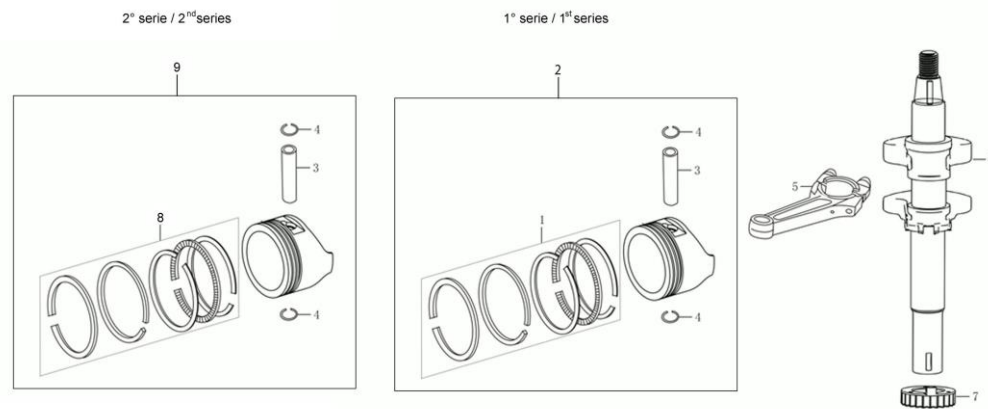

Ref.	Qty	Código Atual	Descrição	Último	Penúltimo	Antepenúltimo
1	1	L66151541	Anéis Do Pistão Serie 1			
2	1	L66151571	Kit Pistão Completo Serie 1			
3	1	L66150342	Pino Do Pistão			
4	2	L66150372	Anel Trava Pistão			
5	1	L66151542	Biela			
6	1	L66151543	Virabrequim			
7	1	L66151544	Guia Deslizante Do Virabrequim			
8	1	L66152078	Anéis Do Pistão Serie 2			
9	1	L66152080	Kit Pistão Completo Serie 2