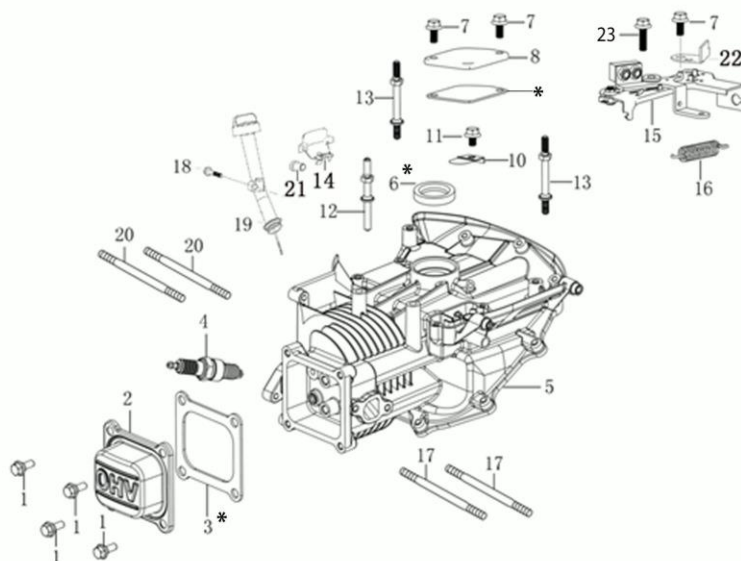

9*

Ref.	Qty	Código Atual	Descrição	Último	Penúltimo	Antepenúltimo
1	4	L66150393	Parafuso Da Tampa Do Cilindro			
2	1	L66151522	Tampa Do Cilindro			
3	1	L66151523	Junta Da Tampa Do Cilindro			
4	1	3055123R	Vela			
5	1	L66151524	Carter			
6	1	L66150409	Retentor Do Carter			
7	3	L66150464	Parafuso			
8	1	L66151525	Tampa Do Filtro De Óleo			
9	1	L66151570	Kit De Retentores			
10	1	L66150410	Plaqueta Válvula De Óleo			
11	1	L66151526	Parafuso Da Plaqueta			
12	1	L66151527	Prisioneiro			
13	2	L66151528	Prisioneiro			
14	1	L66151529	Placa Lateral			
15	1	L66151530	Conjunto Do Sistema De Freio			
16	1	L66151531	Mola Do Freio			
17	2	L66151532	Prisioneiro			
18	1	L66150453	Parafuso Fixação Medidos De Óleo			
19	1	L66151533	Medidor De Óleo			
20	2	L66151534	Prisioneiro			
21	1	L66151535	Casquilho			
22	1	L66151536	Plaqueta De Suporte Do Freio			
23	1	L66150456	Parafuso Fixação Do Freio